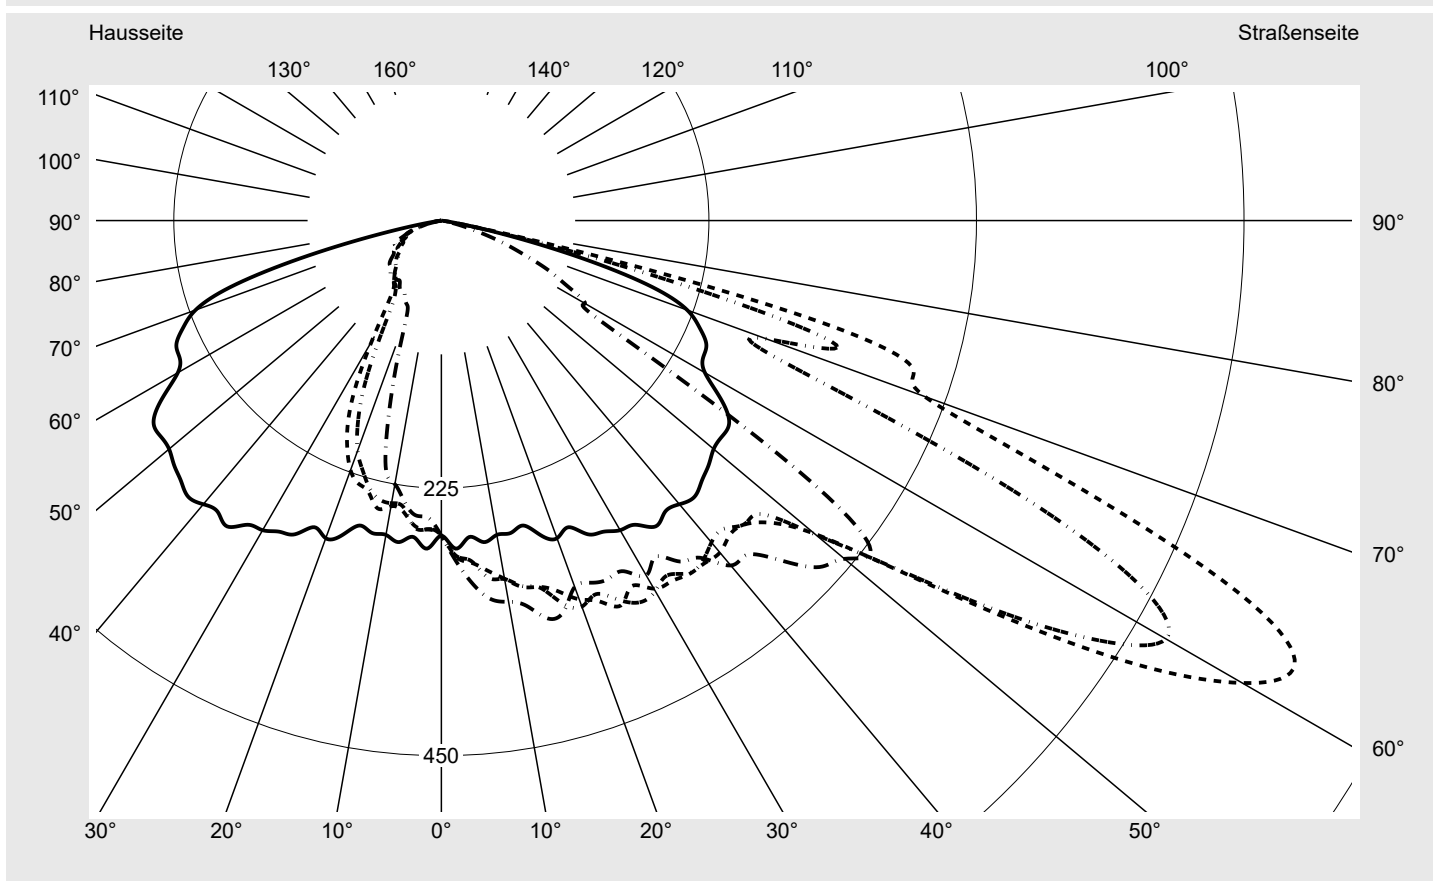

Lichttechnischer Prüfbefund

Familie
Streetlight 21 mini LED

Bestell-Nr.: 5XE2E43S08HB
EAN: 4058352725627

LP-Nummer
59077_747

Ausführung	Mastansatz- / Mastaufsatzmontage, Smart Interface oben
Optik	asymmetrisch, breit strahlend (STW1.0a)
Abdeckung	Einscheibensicherheitsglas (ESG)
Bestückung	LED 4000 K CRI ≥ 70
Betriebsgerät	EVG-Smart Interface
Bemessungswerte	Nettolichtstrom = 9430 lm Systemleistung = 66.0 W Lichtausbeute = 142.9 lm/W

Seriendokumentation
18.07.2022

siteco

Lichtstärke in cd/klm

C180-0

C210-30

C215-35

C270-90

Imax: 809 cd/klm

Leuchtenbetriebswirkungsgrade

Eta	100.0%
Eta 0° - 90°	100.0%
Eta 90° - 180°	0.0%

Lichtstärkeklasse nach EN13201-2

Klasse:	G4
Imax 70°	498.7
Imax 80°	32.8
Imax 90°	0.0
Imax >90°	0.0
Imax >95°	0.0

Messbedingungen