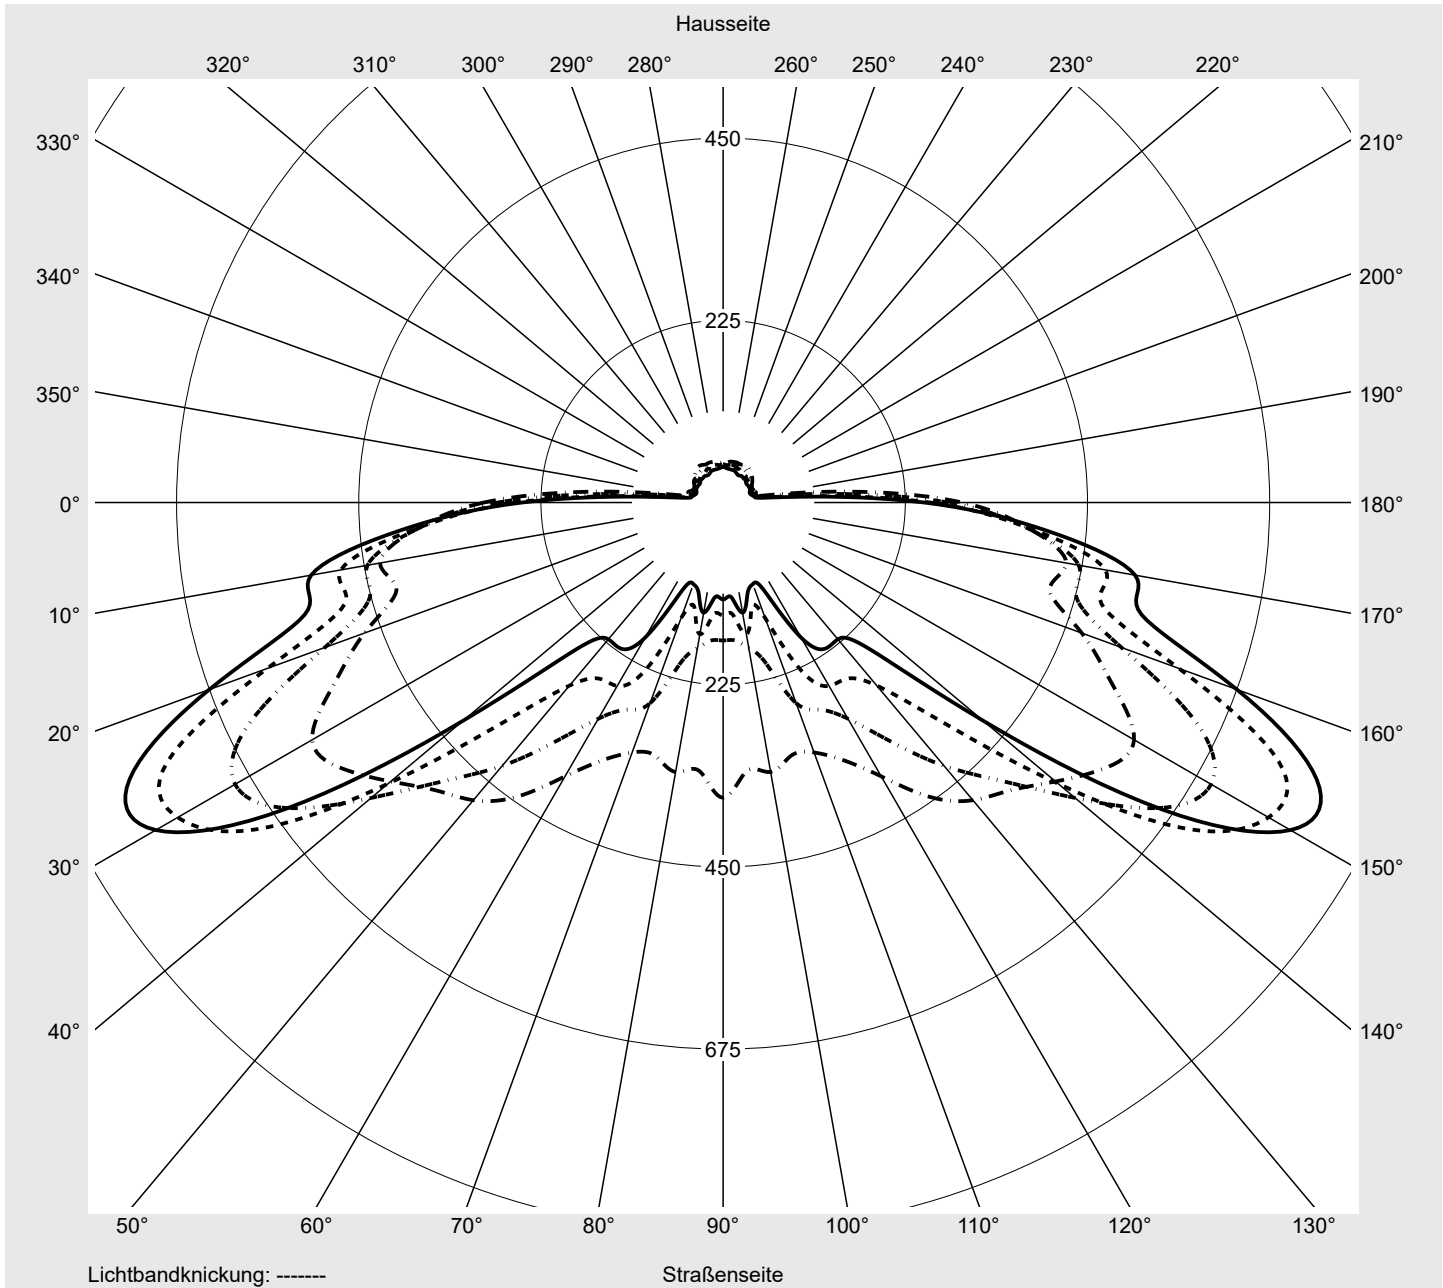

Lichttechnischer Prüfbefund

Familie
Streetlight 21 mini LED

Bestell-Nr.: 5XE2E43T08HB
EAN: 4058352725658

LP-Nummer
59077_762

Ausführung Mastansatz- / Mastaufsatzmontage, Smart Interface oben/unten
Optik asymmetrisch, breit strahlend (STW1.0a)
Abdeckung Einscheibensicherheitsglas (ESG)
Bestückung LED 4000 K | CRI \geq 70
Betriebsgerät EVG-Smart Interface
Bemessungswerte Nettolichtstrom = 9430 lm
 Systemleistung = 66.0 W
 Lichtausbeute = 142.9 lm/W

Seriendokumentation
18.07.2022

siteco

Lichtstärke in cd/klm

C180-0

C210-30

C215-35

C270-90

Imax: 809 cd/klm

Leuchtenbetriebswirkungsgrade

Eta 100.0%
 Eta 0° - 90° 100.0%
 Eta 90° - 180° 0.0%

Lichtstärkeklasse nach EN13201-2

Klasse: G4
 Imax 70° 498.7
 Imax 80° 32.8
 Imax 90° 0.0
 Imax >90° 0.0
 Imax >95° 0.0

Messbedingungen

DIN EN 13032 und DIN 5032

Lichttechnischer Prüfbefund

Familie Streetlight 21 mini LED	Bestell-Nr.: 5XE2E43T08HB EAN: 4058352725658	LP-Nummer 59077_762
---	---	-------------------------------

Kegelmantelkurven in cd/klm **KMK 62,5°** **KMK 60°** **KMK 57,5°** **KMK 55°** **siteco**