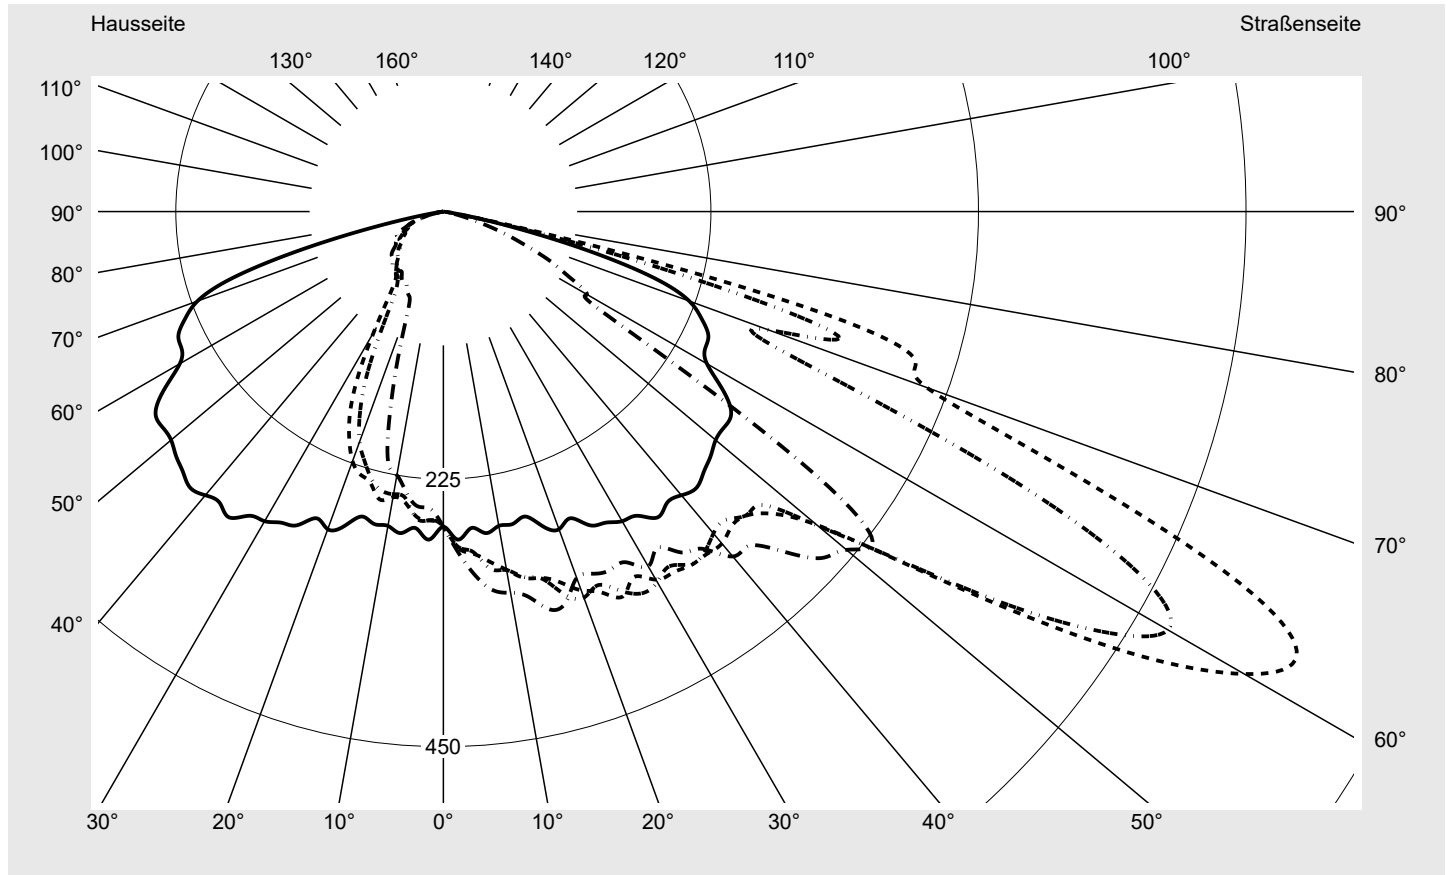

Lichttechnischer Prüfbefund

Familie
Streetlight 21 mini LED

Bestell-Nr.: 5XE2E43T08HB
EAN: 4058352725658

LP-Nummer
59077_762

Ausführung Mastansatz- / Mastaufsatzmontage, Smart Interface oben/unten
Optik asymmetrisch, breit strahlend (STW1.0a)
Abdeckung Einscheibensicherheitsglas (ESG)
Bestückung LED 4000 K | CRI \geq 70
Betriebsgerät EVG-Smart Interface
Bemessungswerte Nettolichtstrom = 9430 lm
 Systemleistung = 66.0 W
 Lichtausbeute = 142.9 lm/W

Seriendokumentation
18.07.2022

siteco

Lichtstärke in cd/klm

C180-0

C210-30

C215-35

C270-90

Imax: 809 cd/klm

Leuchtenbetriebswirkungsgrade

Eta 100.0%
 Eta 0° - 90° 100.0%
 Eta 90° - 180° 0.0%

Lichtstärkeklasse nach EN13201-2

Klasse: G4
 Imax 70° 498.7
 Imax 80° 32.8
 Imax 90° 0.0
 Imax >90° 0.0
 Imax >95° 0.0

Messbedingungen