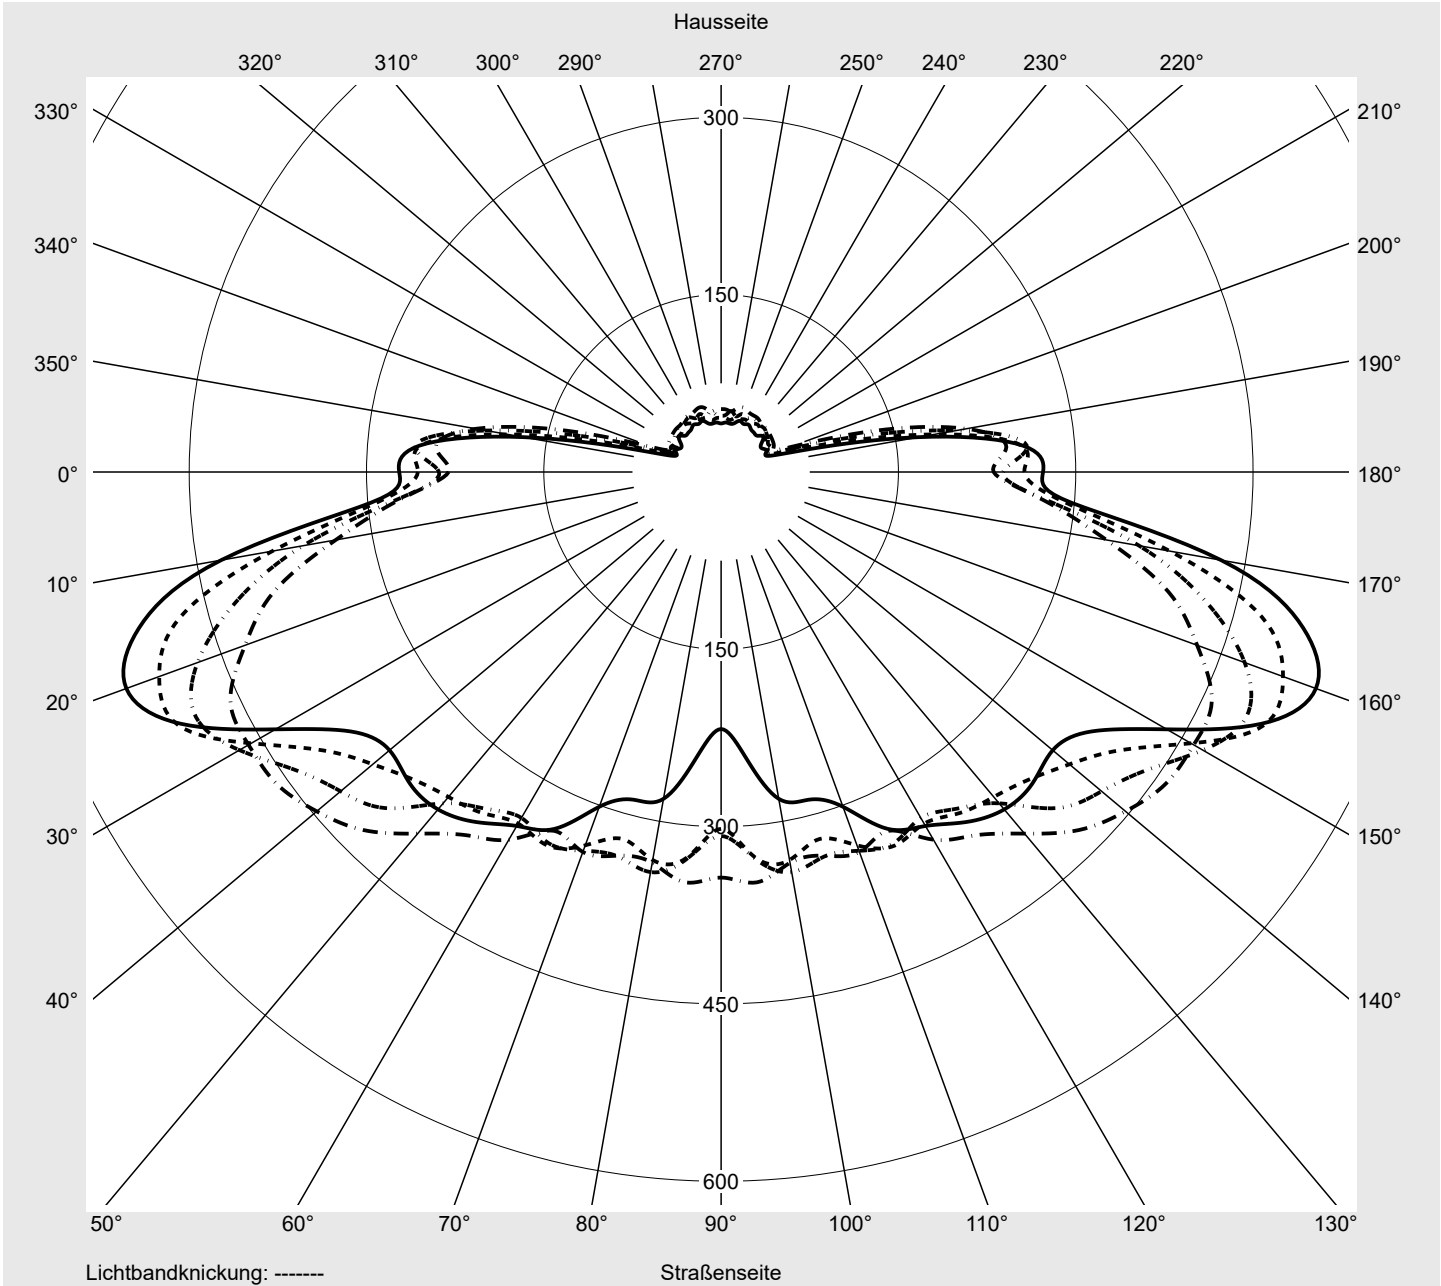

Lichttechnischer Prüfbefund

Familie
Streetlight 21 mini LED

Bestell-Nr.: 5XE2E43T08JB
EAN: 4058352725665

LP-Nummer
59079_68

Ausführung Mastansatz- / Mastaufsatzmontage, Smart Interface oben/unten
Optik asymmetrisch, breit strahlend (STW1.0a G)
Abdeckung Einscheibensicherheitsglas (ESG)
Bestückung LED 4000 K | CRI ≥ 70
Betriebsgerät EVG-Smart Interface
Bemessungswerte Nettolichtstrom = 13390 lm
 Systemleistung = 87.3 W
 Lichtausbeute = 153.4 lm/W

Seriendokumentation
23.08.2022

siteco

Lichtstärke in cd/klm

C180-0

C200-20

C205-25

C270-90

Imax: 535 cd/klm

Leuchtenbetriebswirkungsgrade

Eta	100.0%
Eta 0° - 90°	100.0%
Eta 90° - 180°	0.0%

Lichtstärkeklasse nach EN13201-2

Klasse:	G4
Imax 70°	486.3
Imax 80°	49.2
Imax 90°	0.0
Imax >90°	0.0
Imax >95°	0.0

Messbedingungen

DIN EN 13032 und DIN 5032

Lichttechnischer Prüfbefund

Familie Streetlight 21 mini LED	Bestell-Nr.: 5XE2E43T08JB EAN: 4058352725665	LP-Nummer 59079_68
---	---	------------------------------

Kegelmantelkurven in cd/klm **KMK 57,5°** **KMK 55°** **KMK 52,5°** **KMK 50°**