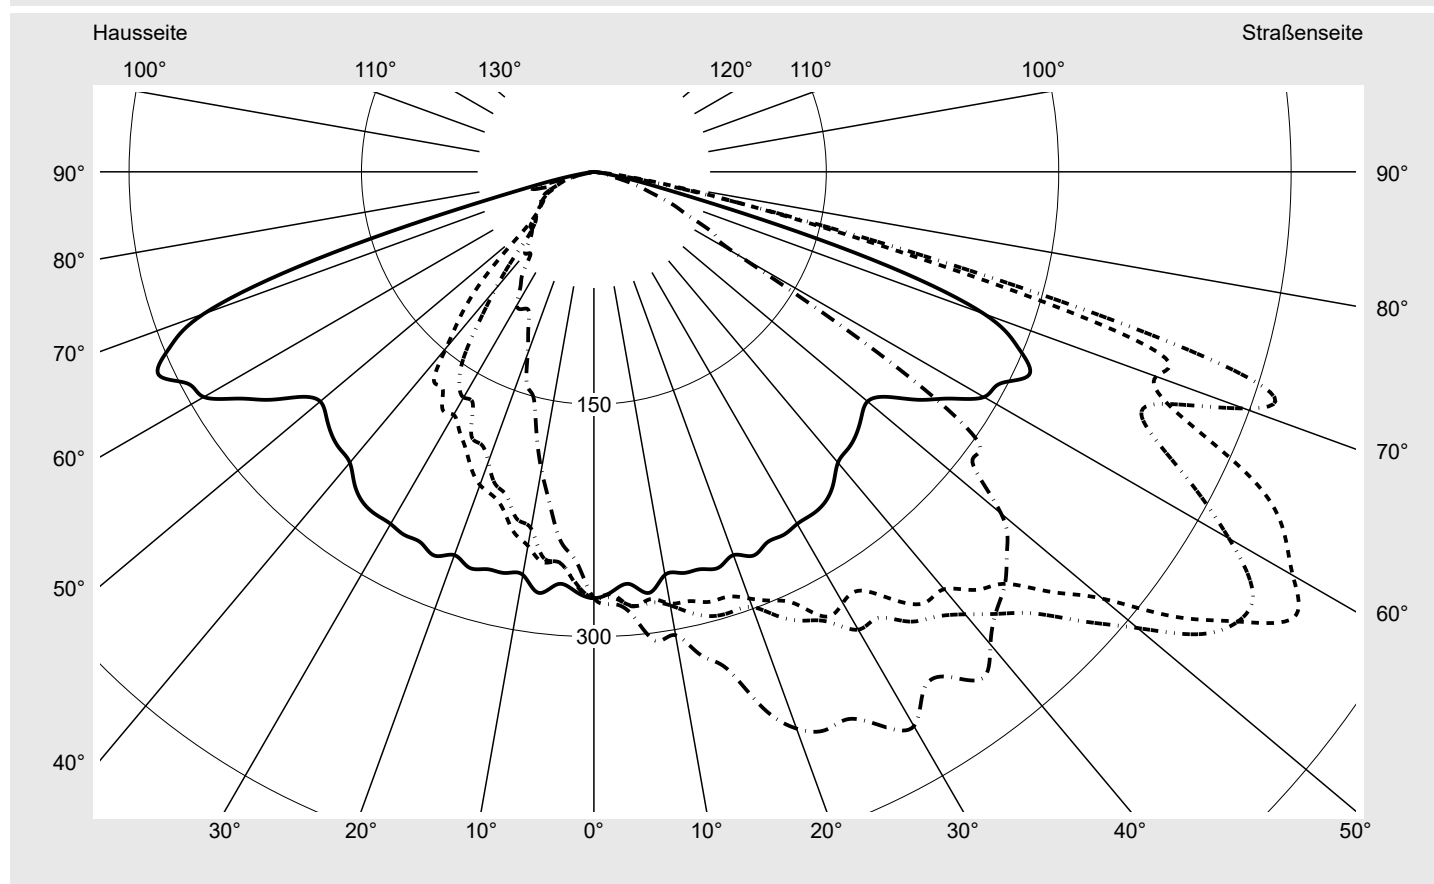

Lichttechnischer Prüfbefund

Familie
Streetlight 21 mini LED

Bestell-Nr.: 5XE2E43T08JB
EAN: 4058352725665

LP-Nummer
59079_68

Ausführung Mastansatz- / Mastaufsatzmontage, Smart Interface oben/unten
Optik asymmetrisch, breit strahlend (STW1.0a G)
Abdeckung Einscheibensicherheitsglas (ESG)
Bestückung LED 4000 K | CRI ≥ 70
Betriebsgerät EVG-Smart Interface
Bemessungswerte Nettolichtstrom = 13390 lm
 Systemleistung = 87.3 W
 Lichtausbeute = 153.4 lm/W

Seriendokumentation
23.08.2022

siteco

Lichtstärke in cd/klm

C180-0

C200-20

C205-25

C270-90

Imax: 535 cd/klm

Leuchtenbetriebswirkungsgrade

Eta	100.0%
Eta 0° - 90°	100.0%
Eta 90° - 180°	0.0%

Lichtstärkeklasse nach EN13201-2

Klasse:	G4
Imax 70°	486.3
Imax 80°	49.2
Imax 90°	0.0
Imax >90°	0.0
Imax >95°	0.0

Messbedingungen

DIN EN 13032 und DIN 5032

Lichttechnischer Prüfbefund

Familie Streetlight 21 mini LED	Bestell-Nr.: 5XE2E43T08JB EAN: 4058352725665	LP-Nummer 59079_68
---	---	------------------------------

Kegelmantelkurven in cd/klm **KMK 57,5°** **KMK 55°** **KMK 52,5°** **KMK 50°**