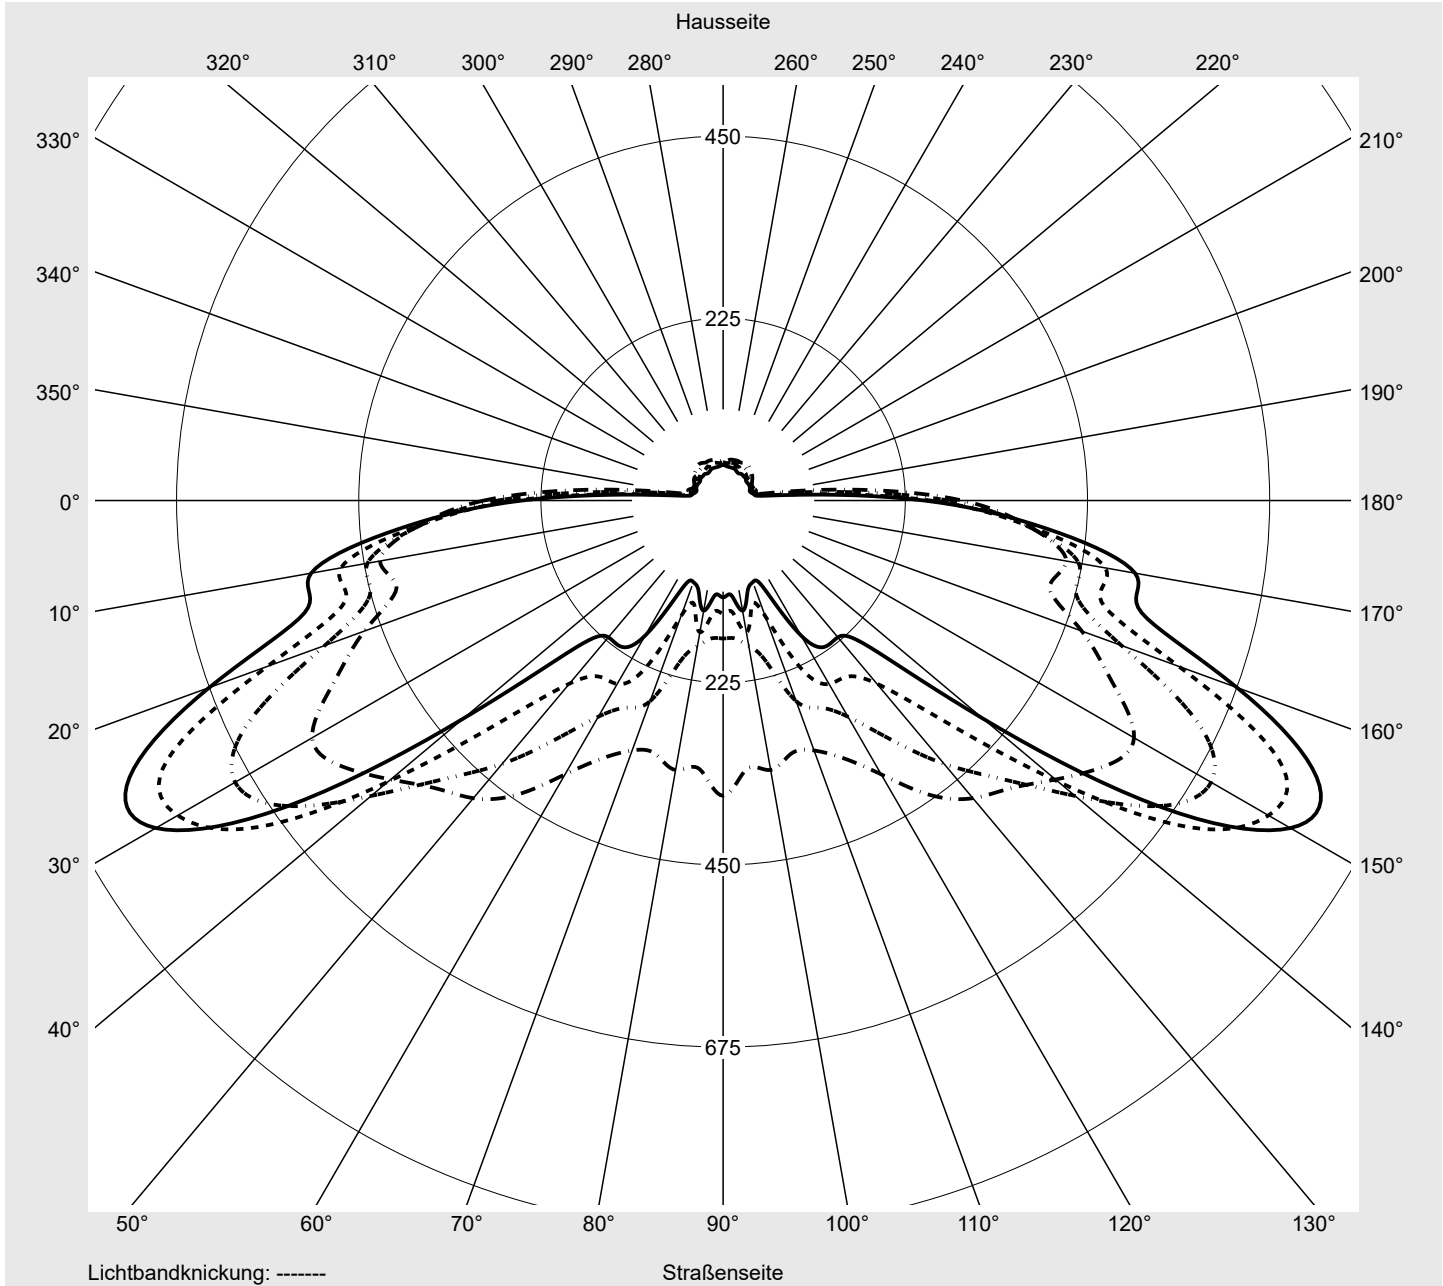

Lichttechnischer Prüfbefund

Familie
Streetlight 21 mini LED

Bestell-Nr.: 5XE2E63T08HB
EAN: 4058352725696

LP-Nummer
59077_764

Ausführung Mastansatz- / Mastaufsatzmontage, Smart Interface oben/unten
Optik asymmetrisch, breit strahlend (STW1.0a)
Abdeckung Einscheibensicherheitsglas (ESG)
Bestückung LED 2700 K | CRI ≥ 70
Betriebsgerät EVG-Smart Interface
Bemessungswerte Nettolichtstrom = 8110 lm
 Systemleistung = 66.0 W
 Lichtausbeute = 122.9 lm/W

Seriendokumentation
18.07.2022

siteco

Lichtstärke in cd/klm

C180-0

C210-30

C215-35

C270-90

Imax: 809 cd/klm

Leuchtenbetriebswirkungsgrade

Eta 100.0%
 Eta 0° - 90° 100.0%
 Eta 90° - 180° 0.0%

Lichtstärkeklasse nach EN13201-2

Klasse: G4
 Imax 70° 498.7
 Imax 80° 32.8
 Imax 90° 0.0
 Imax >90° 0.0
 Imax >95° 0.0

Messbedingungen

DIN EN 13032 und DIN 5032

Lichttechnischer Prüfbefund

Familie Streetlight 21 mini LED	Bestell-Nr.: 5XE2E63T08HB EAN: 4058352725696	LP-Nummer 59077_764
---	---	-------------------------------

Kegelmantelkurven in cd/klm **KMK 62,5°** **KMK 60°** **KMK 57,5°** **KMK 55°** **siteco**