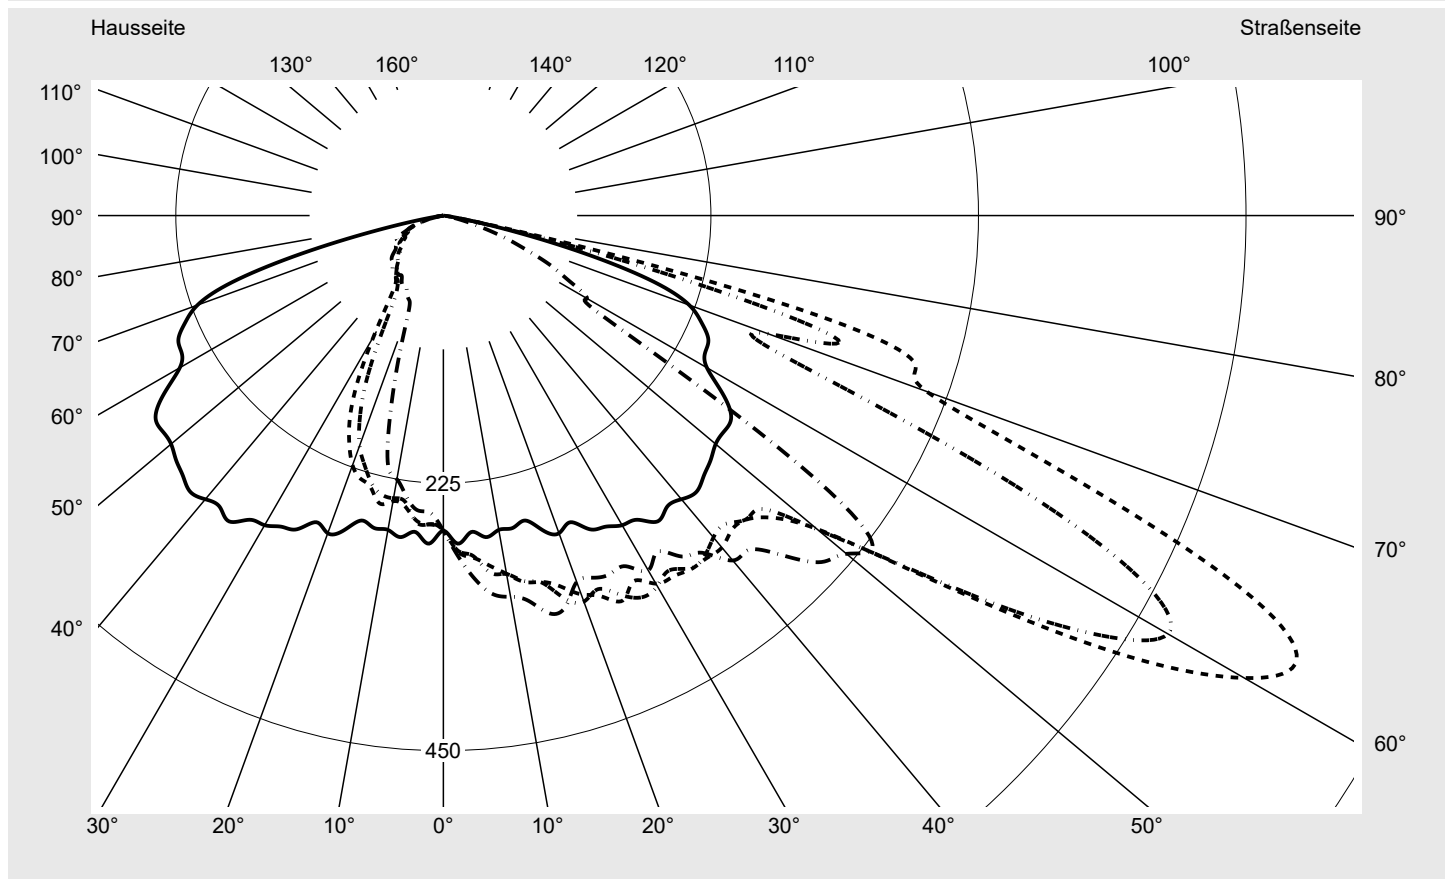

Lichttechnischer Prüfbefund

Familie
Streetlight 21 mini LED

Bestell-Nr.: 5XE2E63T08HB
EAN: 4058352725696

LP-Nummer
59077_764

Ausführung Mastansatz- / Mastaufsatzmontage, Smart Interface oben/unten
Optik asymmetrisch, breit strahlend (STW1.0a)
Abdeckung Einscheibensicherheitsglas (ESG)
Bestückung LED 2700 K | CRI ≥ 70
Betriebsgerät EVG-Smart Interface
Bemessungswerte Nettolichtstrom = 8110 lm
 Systemleistung = 66.0 W
 Lichtausbeute = 122.9 lm/W

Seriendokumentation
18.07.2022

siteco

Lichtstärke in cd/klm

C180-0

C210-30

C215-35

C270-90

Imax: 809 cd/klm

Leuchtenbetriebswirkungsgrade

Eta 100.0%
 Eta 0° - 90° 100.0%
 Eta 90° - 180° 0.0%

Lichtstärkeklasse nach EN13201-2

Klasse: G4
 Imax 70° 498.7
 Imax 80° 32.8
 Imax 90° 0.0
 Imax >90° 0.0
 Imax >95° 0.0

Messbedingungen