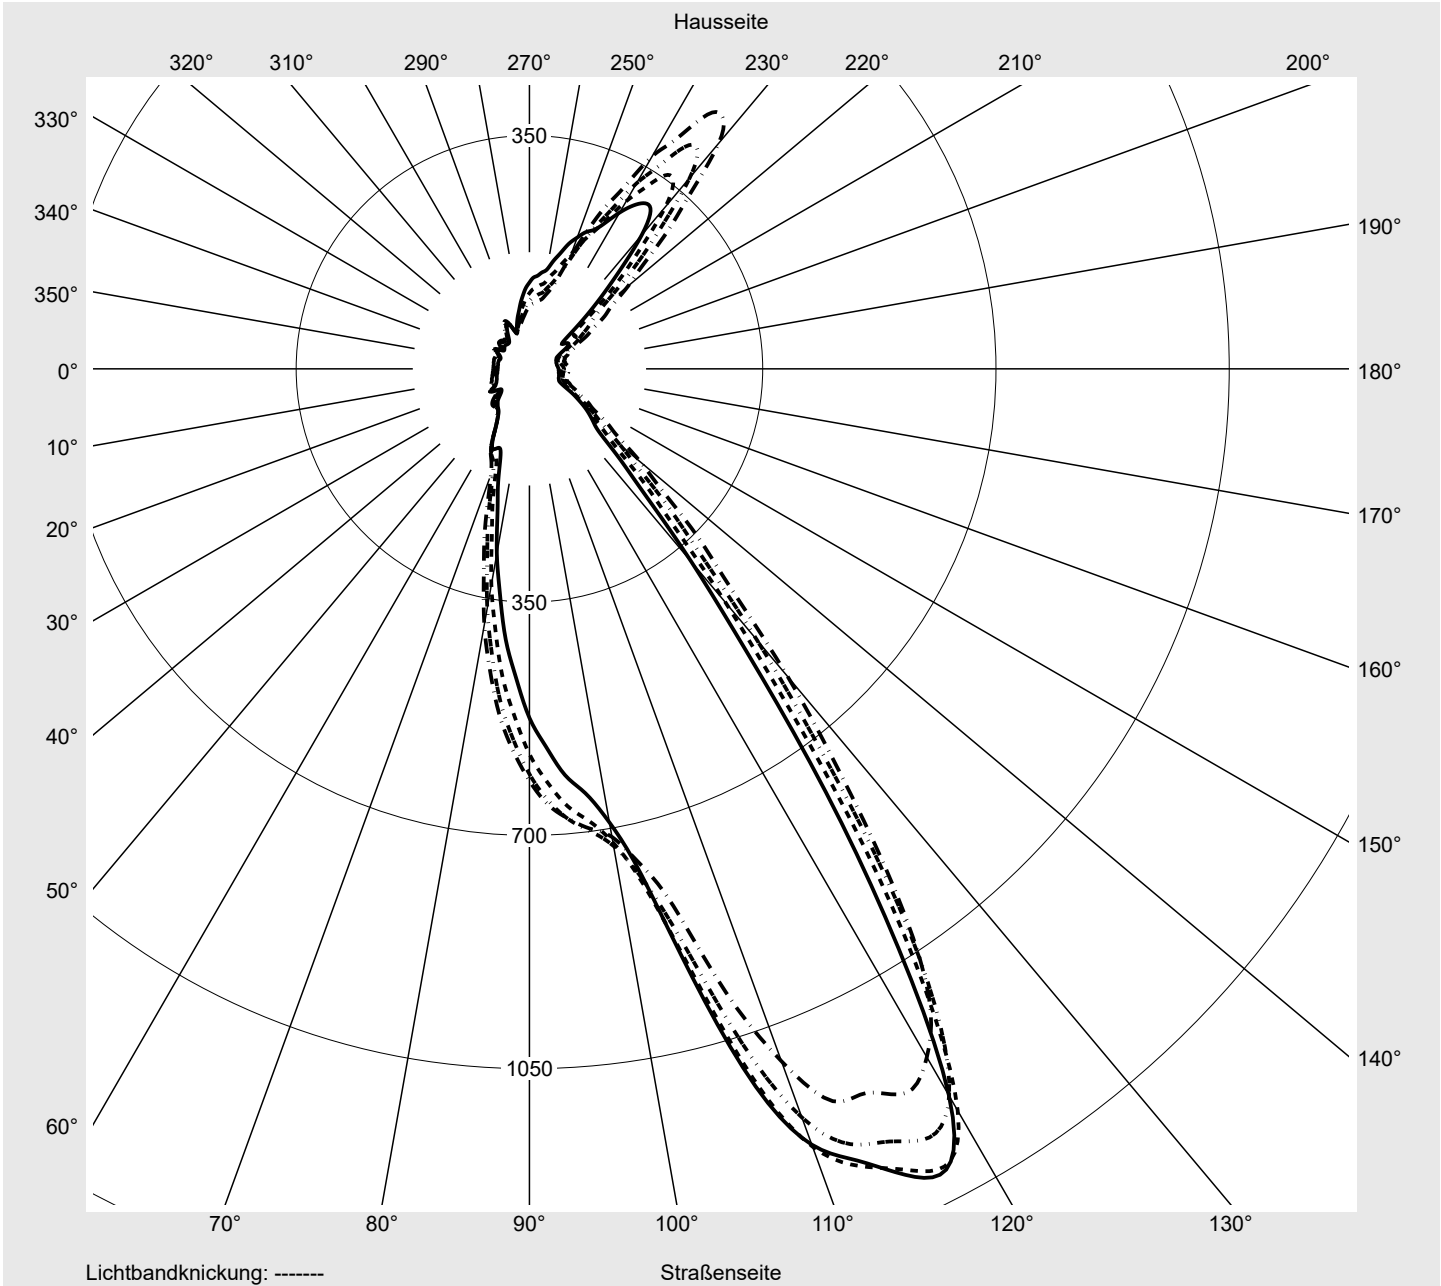

Imax >90° 0.0

Imax >95° 0.0

Messbedingungen

DIN EN 13032 und DIN 5032

Lichttechnischer Prüfbefund

Familie Streetlight 21 mini LED	Bestell-Nr.: 5XE2F33T08HB EAN: 4058352725733	LP-Nummer 59110_284
---	---	-------------------------------

Kegelmantelkurven in cd/klm **KMK 60°** **KMK 59°** **KMK 58°** **KMK 57°** **siteco**

Lichttechnischer Prüfbefund

Familie Streetlight 21 mini LED	Bestell-Nr.: 5XE2F33T08HB EAN: 4058352725733	LP-Nummer 59110_284
--	---	--------------------------------------