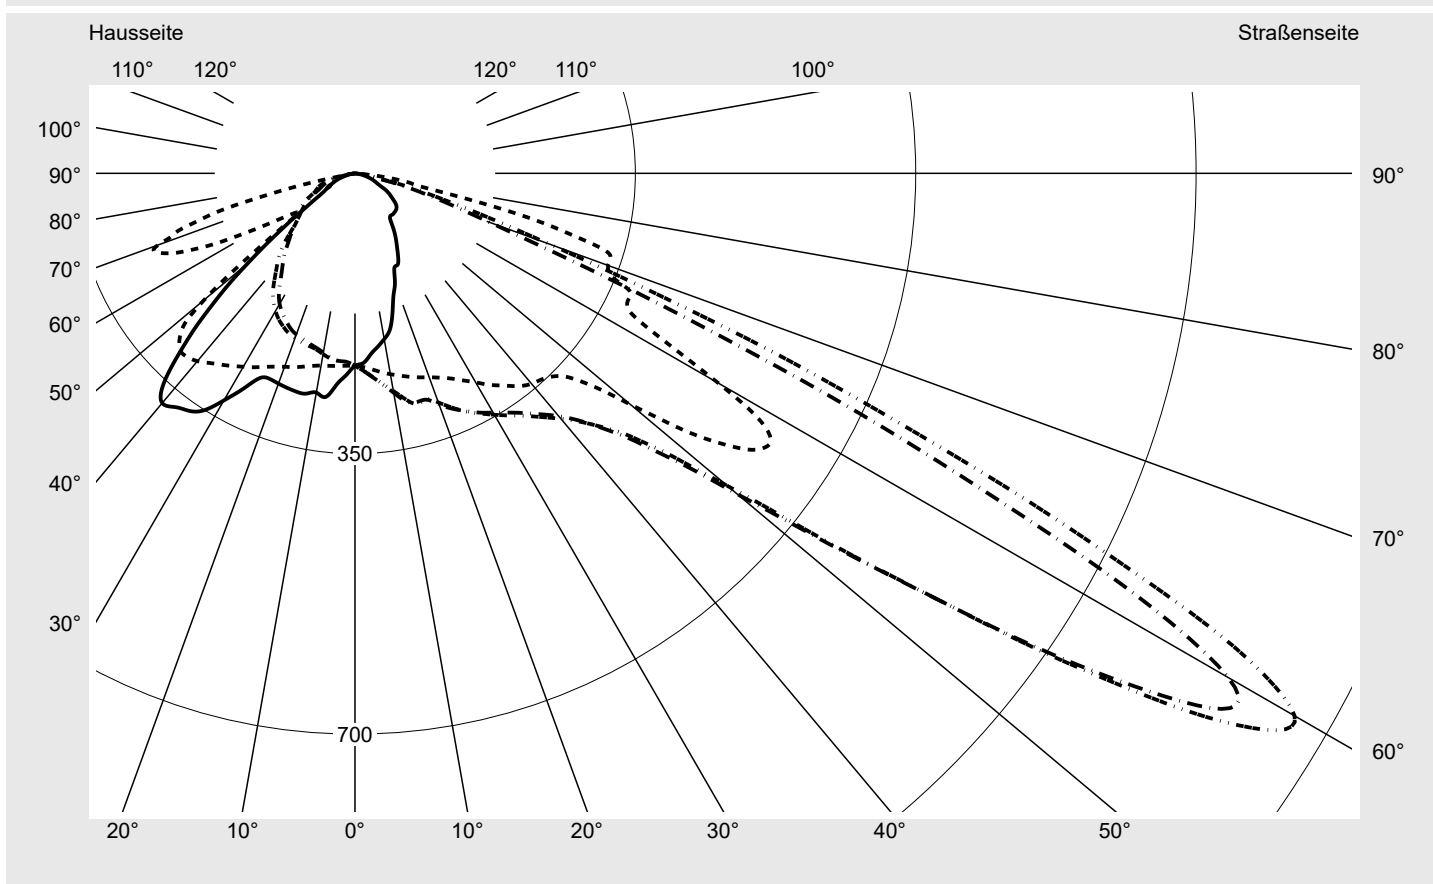

Abdeckung Einscheibensicherheitsglas (ESG)

Bestückung LED 3000 K | CRI ≥ 70

Betriebsgerät EVG-Smart Interface

Bemessungswerte Nettolichtstrom = 8240 lm
Systemleistung = 66.0 W
Lichtausbeute = 124.8 lm/W

Seriendokumentation
18.07.2022

siteco

Lichtstärke in cd/klm

C180-0

C270-90

C297,5-117,5

C300-120

Imax: 1354 cd/klm

Leuchtenbetriebswirkungsgrade

Eta 100.0%

Eta 0° - 90° 100.0%

Eta 90° - 180° 0.0%

Lichtstärkeklasse nach EN13201-2

Klasse: G3

Imax 70° 751.7

Imax 80° 80.9

Imax 90° 0.0