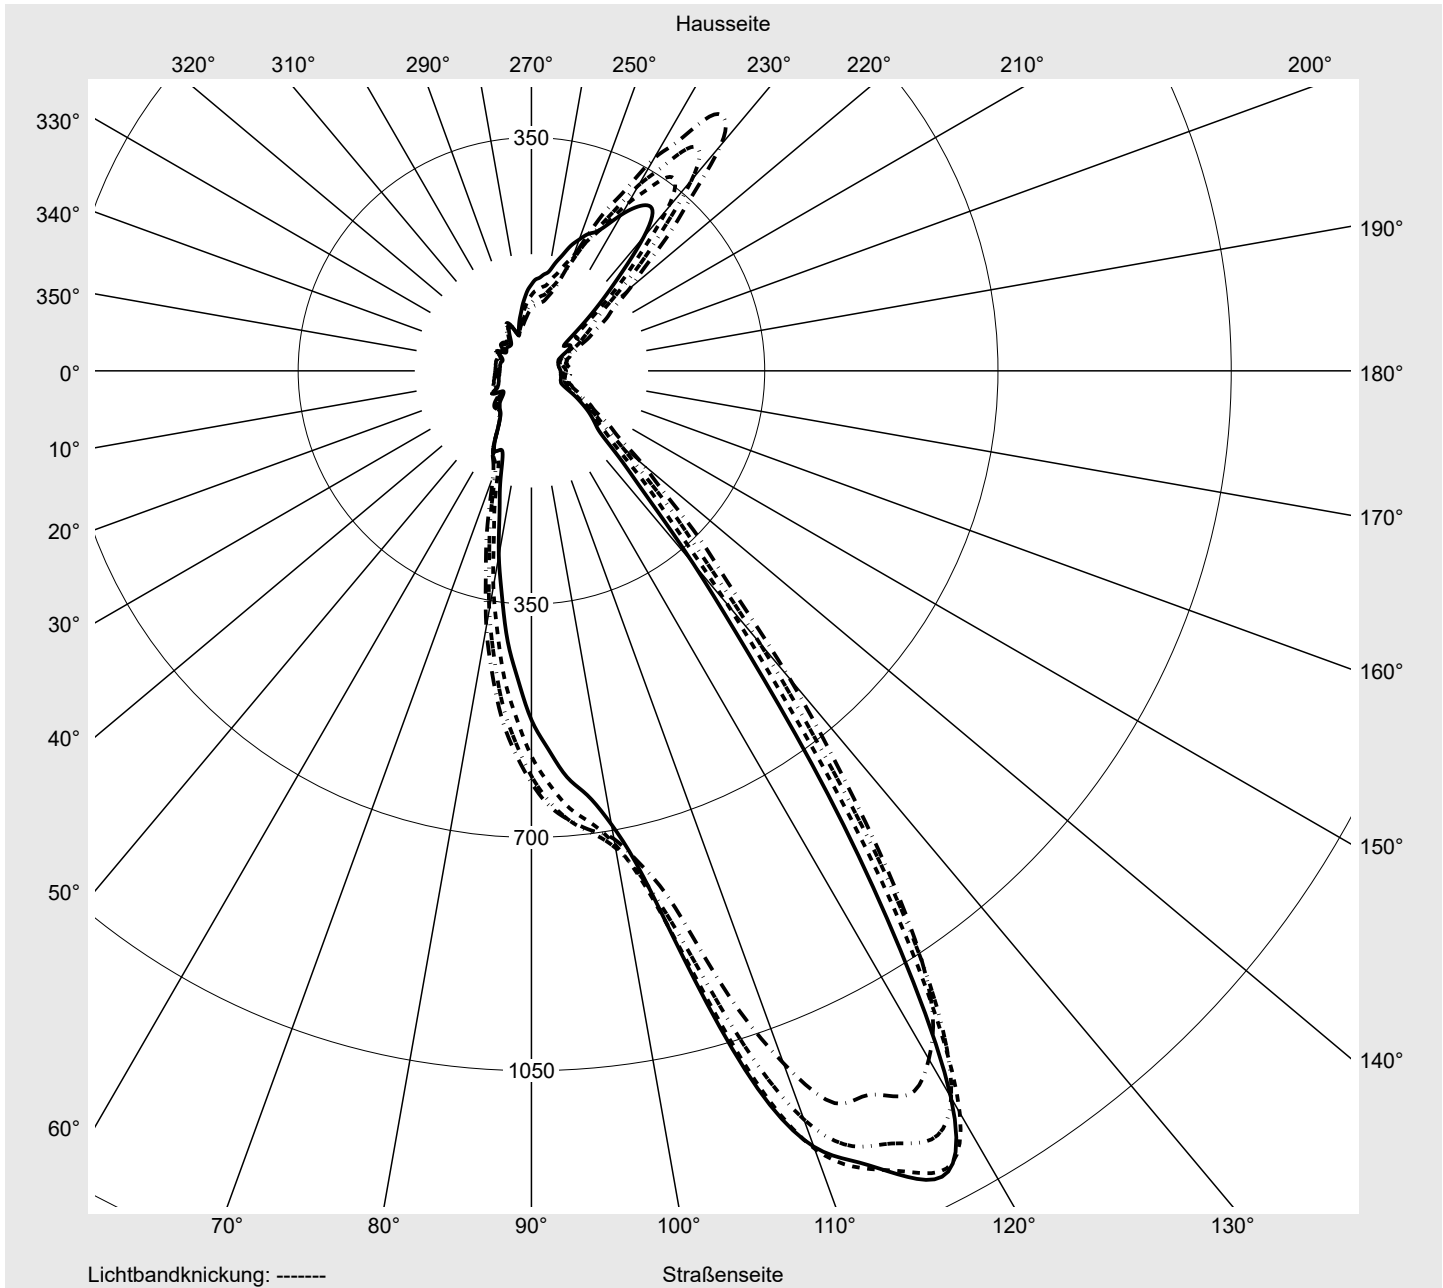

Lichttechnischer Prüfbefund

Familie Streetlight 21 mini LED	Bestell-Nr.: 5XE2F43T08HB EAN: 4058352725788	LP-Nummer 59110_285

Kegelmantelkurven in cd/klm   **KMK 60°**   **KMK 59°**   **KMK 58°**   **KMK 57°**   **siteco**

Lichttechnischer Prüfbefund

Familie Streetlight 21 mini LED	Bestell-Nr.: 5XE2F43T08HB EAN: 4058352725788	LP-Nummer 59110_285

Wertetabelle Lichtstärkemessung	Maximale Lichtstärke	siteco