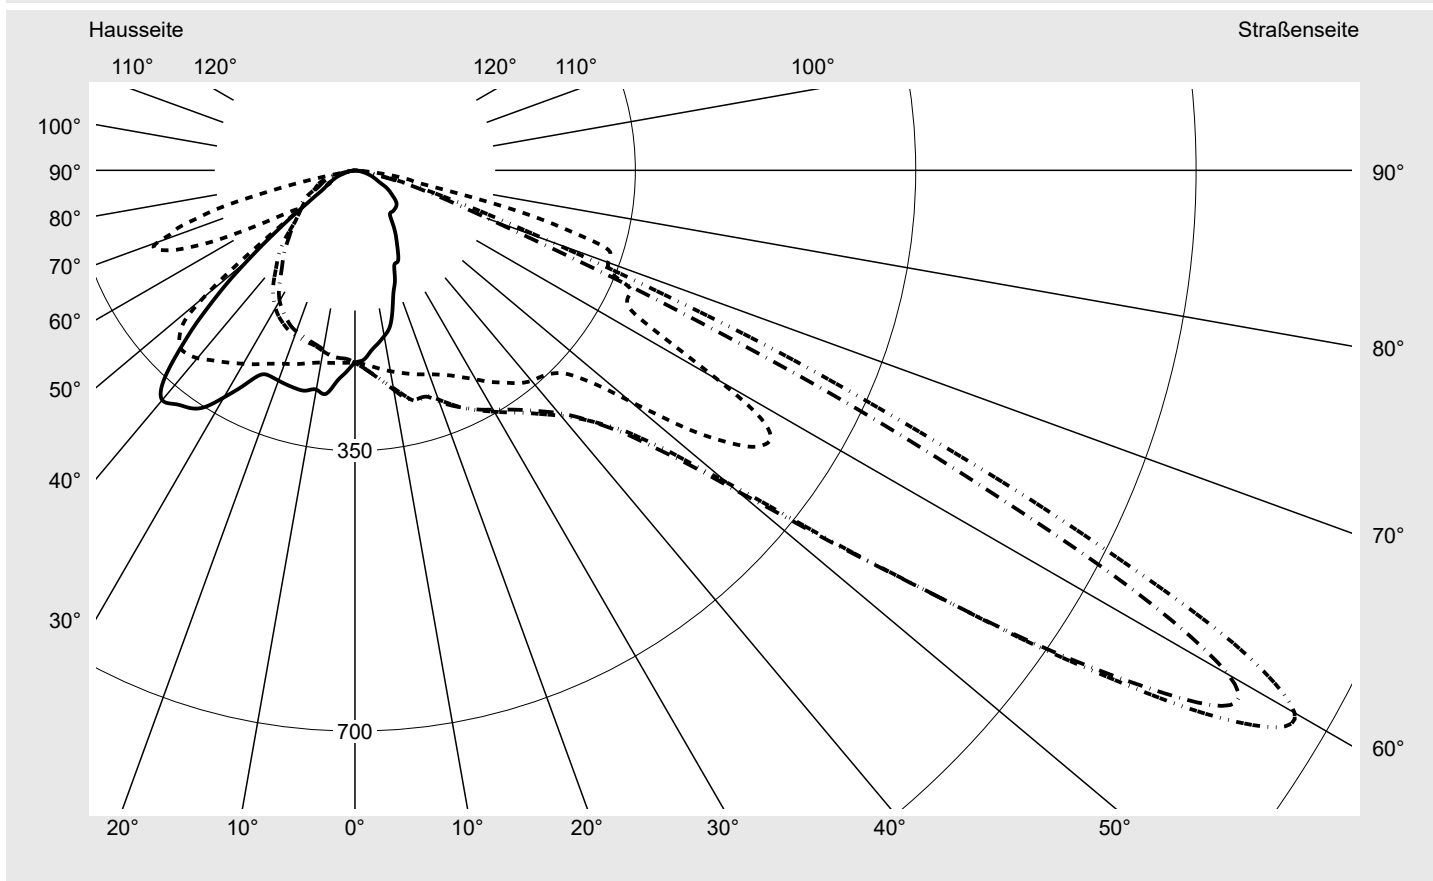

Abdeckung Einscheibensicherheitsglas (ESG)

Bestückung LED 4000 K | CRI ≥ 70

Betriebsgerät EVG-Smart Interface

Bemessungswerte Nettolichtstrom = 8590 lm
Systemleistung = 66.0 W
Lichtausbeute = 130.2 lm/W

Seriendokumentation
18.07.2022

siteco

Lichtstärke in cd/klm

C180-0

C270-90

C297,5-117,5

C300-120

Imax: 1354 cd/klm

Leuchtenbetriebswirkungsgrade

Eta 100.0%
Eta 0° - 90° 100.0%
Eta 90° - 180° 0.0%

Lichtstärkeklasse nach EN13201-2

Klasse: G3
Imax 70° 751.7
Imax 80° 80.9
Imax 90° 0.0
Imax >90° 0.0
Imax >95° 0.0

Messbedingungen

DIN EN 13032 und DIN 5032