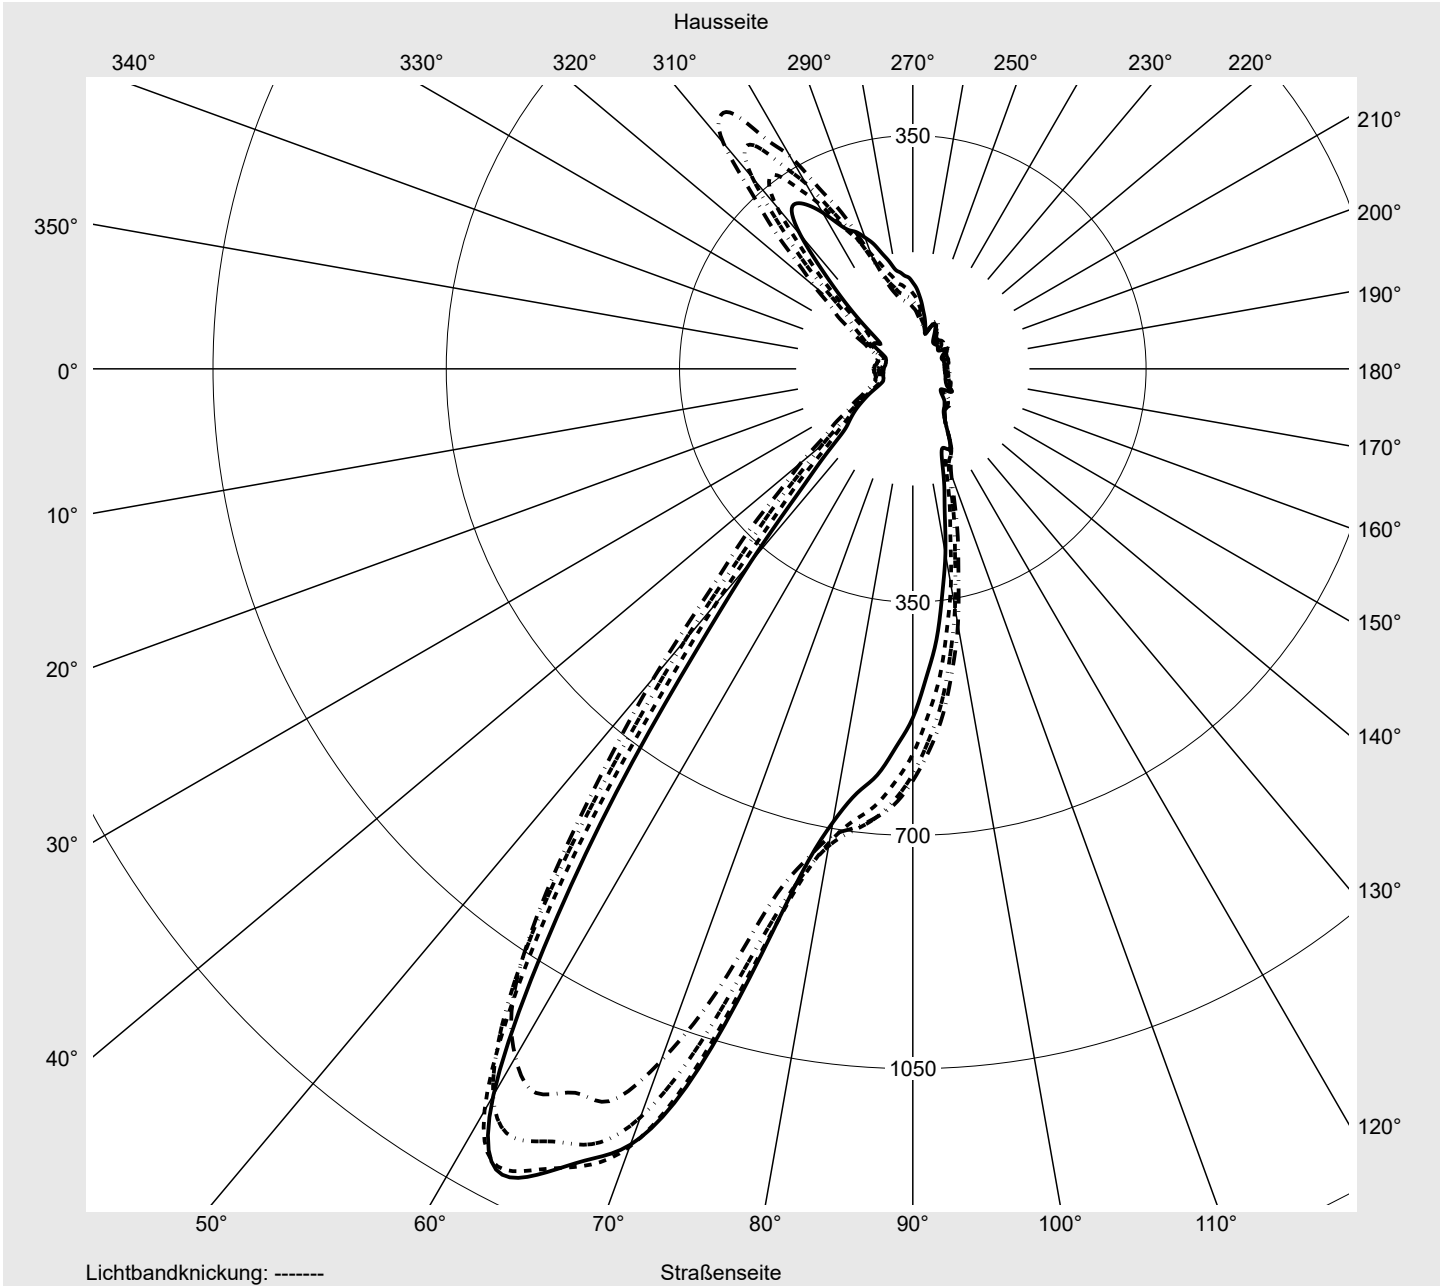

Eta	100.0%
Eta 0° - 90°	100.0%
Eta 90° - 180°	0.0%

Lichtstärkeklasse nach EN13201-2

Klasse:	G3
Imax 70°	751.7
Imax 80°	80.9
Imax 90°	0.0
Imax >90°	0.0
Imax >95°	0.0

Messbedingungen

DIN EN 13032 und DIN 5032

Lichttechnischer Prüfbefund

Familie Streetlight 21 mini LED	Bestell-Nr.: 5XE2G33S08HB EAN: 4058352725825	LP-Nummer 59111_279
---	---	-------------------------------

Kegelmantelkurven in cd/klm **KMK 60°** **KMK 59°** **KMK 58°** **KMK 57°** **siteco**