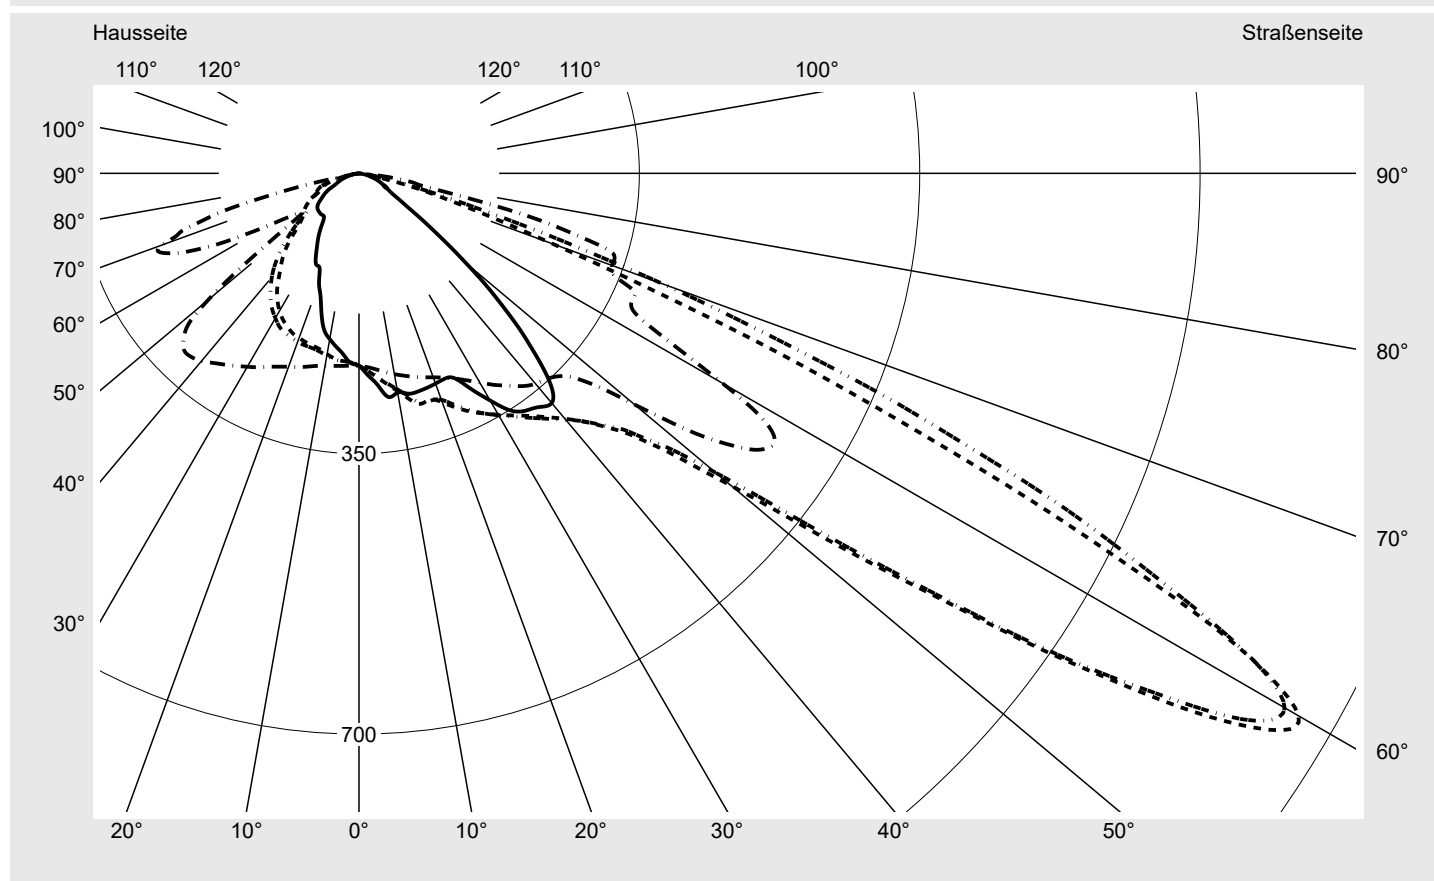

Abdeckung Einscheibensicherheitsglas (ESG)

Bestückung LED 3000 K | CRI ≥ 70

Betriebsgerät EVG-Smart Interface

Bemessungswerte Nettolichtstrom = 8240 lm
Systemleistung = 66.0 W
Lichtausbeute = 124.8 lm/W

Seriendokumentation
18.07.2022

sitEco

Lichtstärke in cd/klm

C180-0

C242-5-62,5

C245-65

C270-90

Imax: 1354 cd/klm

Leuchtenbetriebswirkungsgrade

Eta	100.0%
Eta 0° - 90°	100.0%
Eta 90° - 180°	0.0%

Lichtstärkeklasse nach EN13201-2

Klasse:	G3
Imax 70°	751.7
Imax 80°	80.9
Imax 90°	0.0
Imax >90°	0.0
Imax >95°	0.0

Messbedingungen

DIN EN 13032 und DIN 5032