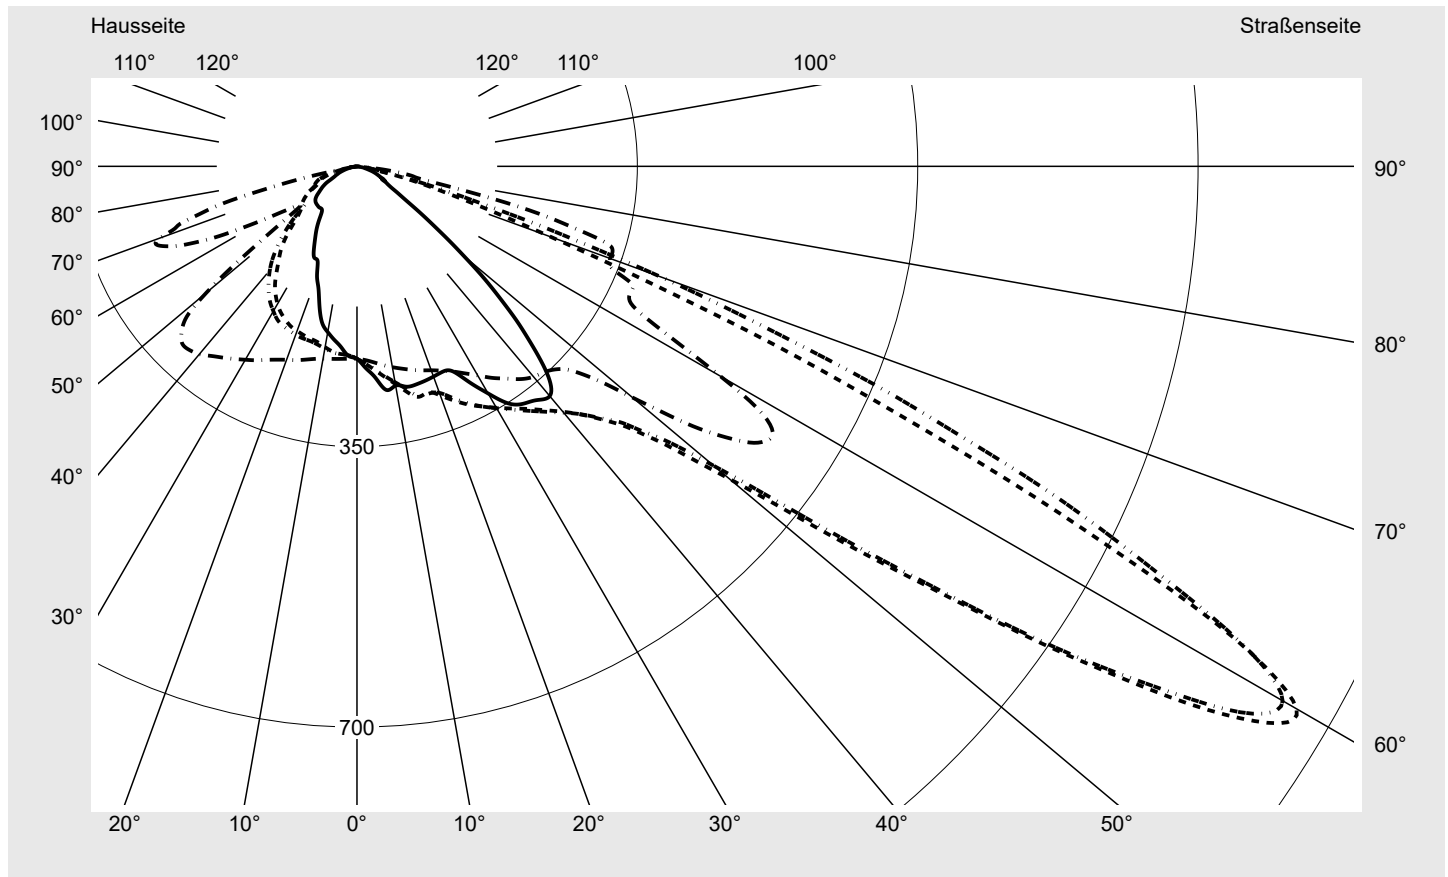

Abdeckung Einscheibensicherheitsglas (ESG)

Bestückung LED 3000 K | CRI ≥ 70

Betriebsgerät EVG-Smart Interface

Bemessungswerte Nettolichtstrom = 8240 lm
Systemleistung = 66.0 W
Lichtausbeute = 124.8 lm/W

Seriendokumentation
18.07.2022

siteco

Lichtstärke in cd/klm

C180-0

C242-5-62,5

C245-65

C270-90

Imax: 1354 cd/klm

Leuchtenbetriebswirkungsgrade

Eta	100.0%
Eta 0° - 90°	100.0%
Eta 90° - 180°	0.0%

Lichtstärkeklasse nach EN13201-2

Klasse:	G3
Imax 70°	751.7
Imax 80°	80.9
Imax 90°	0.0
Imax >90°	0.0
Imax >95°	0.0

Messbedingungen

DIN EN 13032 und DIN 5032