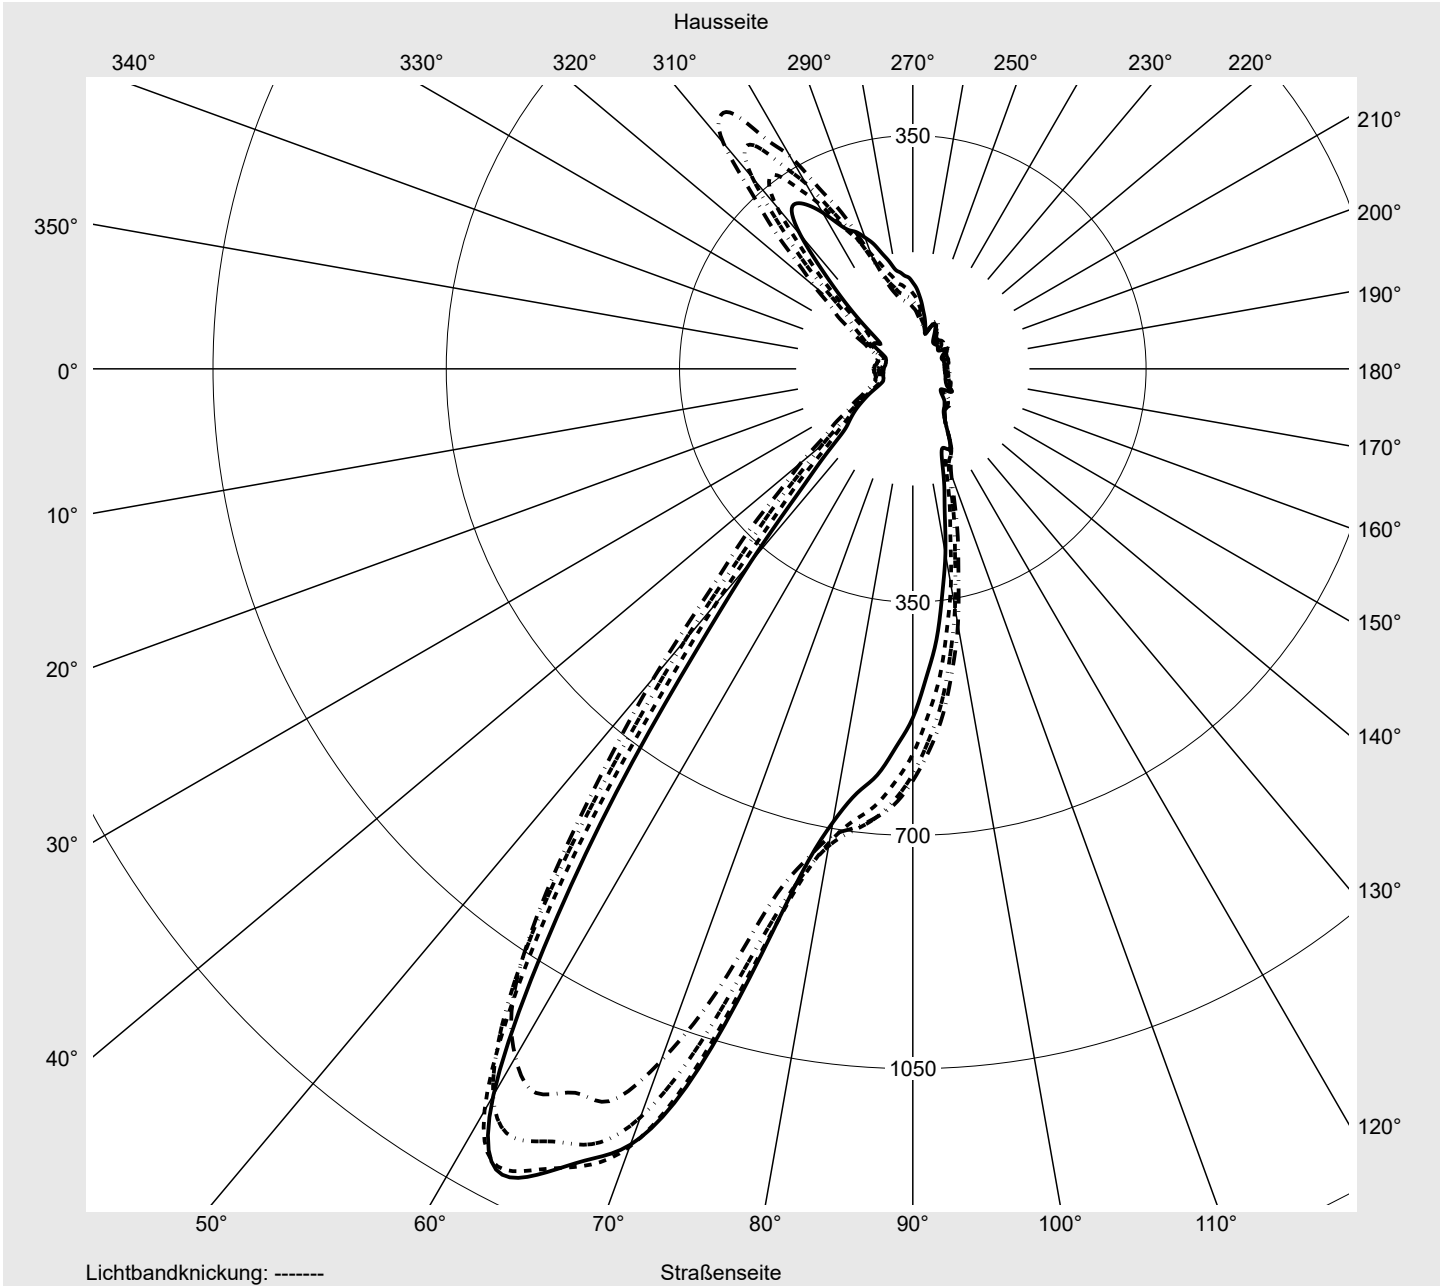

Lichttechnischer Prüfbefund

Familie Streetlight 21 mini LED	Bestell-Nr.: 5XE2G33T08HB EAN: 4058352725832	LP-Nummer 59111_284

Kegelmantelkurven in cd/klm   **KMK 60°**   **KMK 59°**   **KMK 58°**   **KMK 57°**   **siteco**

Lichttechnischer Prüfbefund

Familie Streetlight 21 mini LED	Bestell-Nr.: 5XE2G33T08HB EAN: 4058352725832	LP-Nummer 59111_284

Wertetabelle Lichtstärkemessung	Maximale Lichtstärke	sitEco