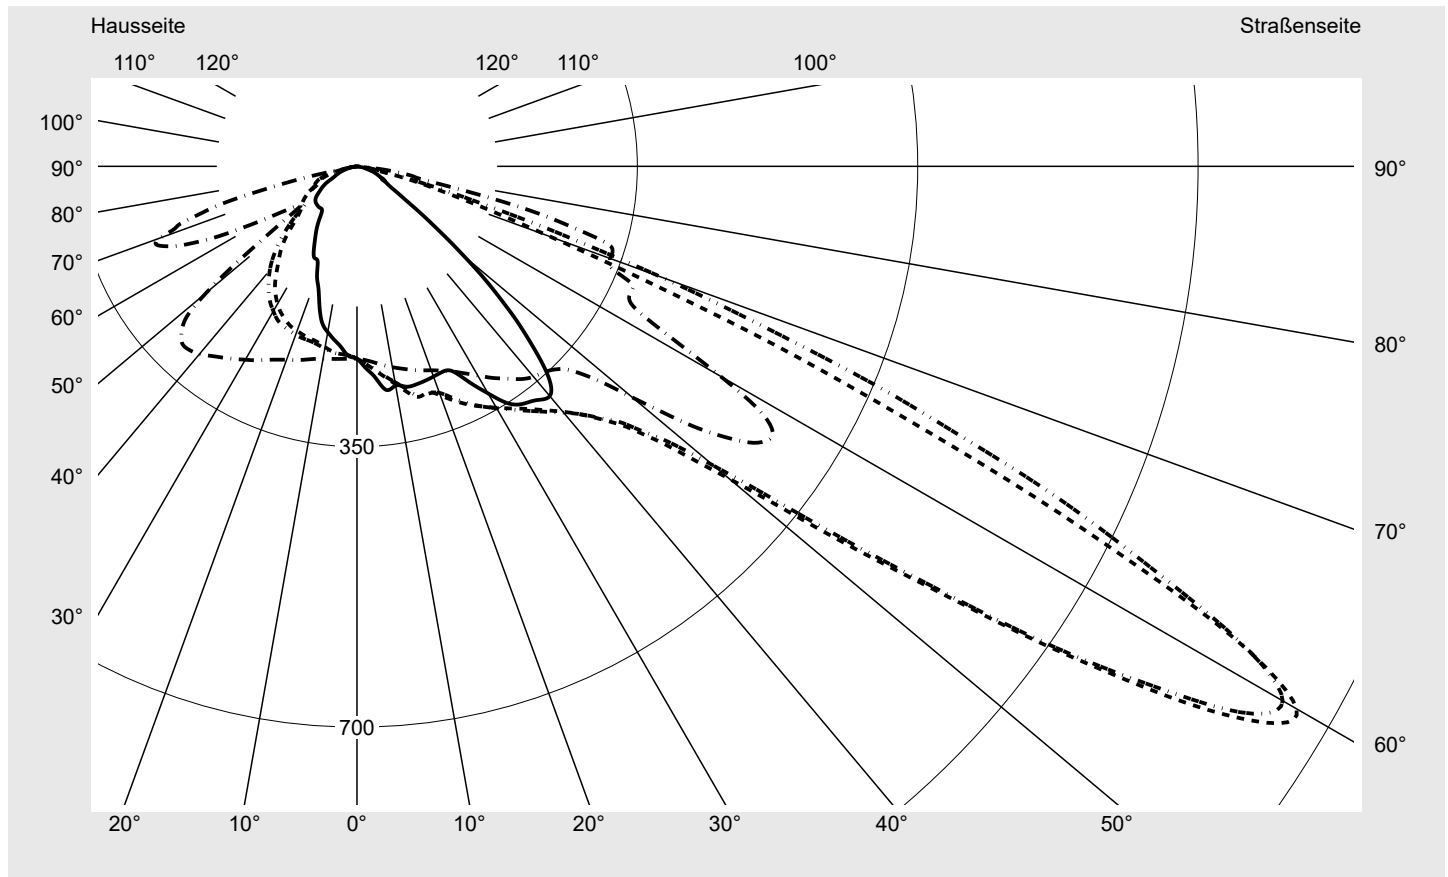

siteco

Lichtstärke in cd/klm

C180-0

C242-5-62,5

C245-65

C270-90

Imax: 1354 cd/klm

Leuchtenbetriebswirkungsgrade

Eta	100.0%
Eta 0° - 90°	100.0%
Eta 90° - 180°	0.0%

Lichtstärkeklasse nach EN13201-2

Klasse:	G3
Imax 70°	751.7
Imax 80°	80.9
Imax 90°	0.0
Imax >90°	0.0
Imax >95°	0.0

Messbedingungen

DIN EN 13032 und DIN 5032