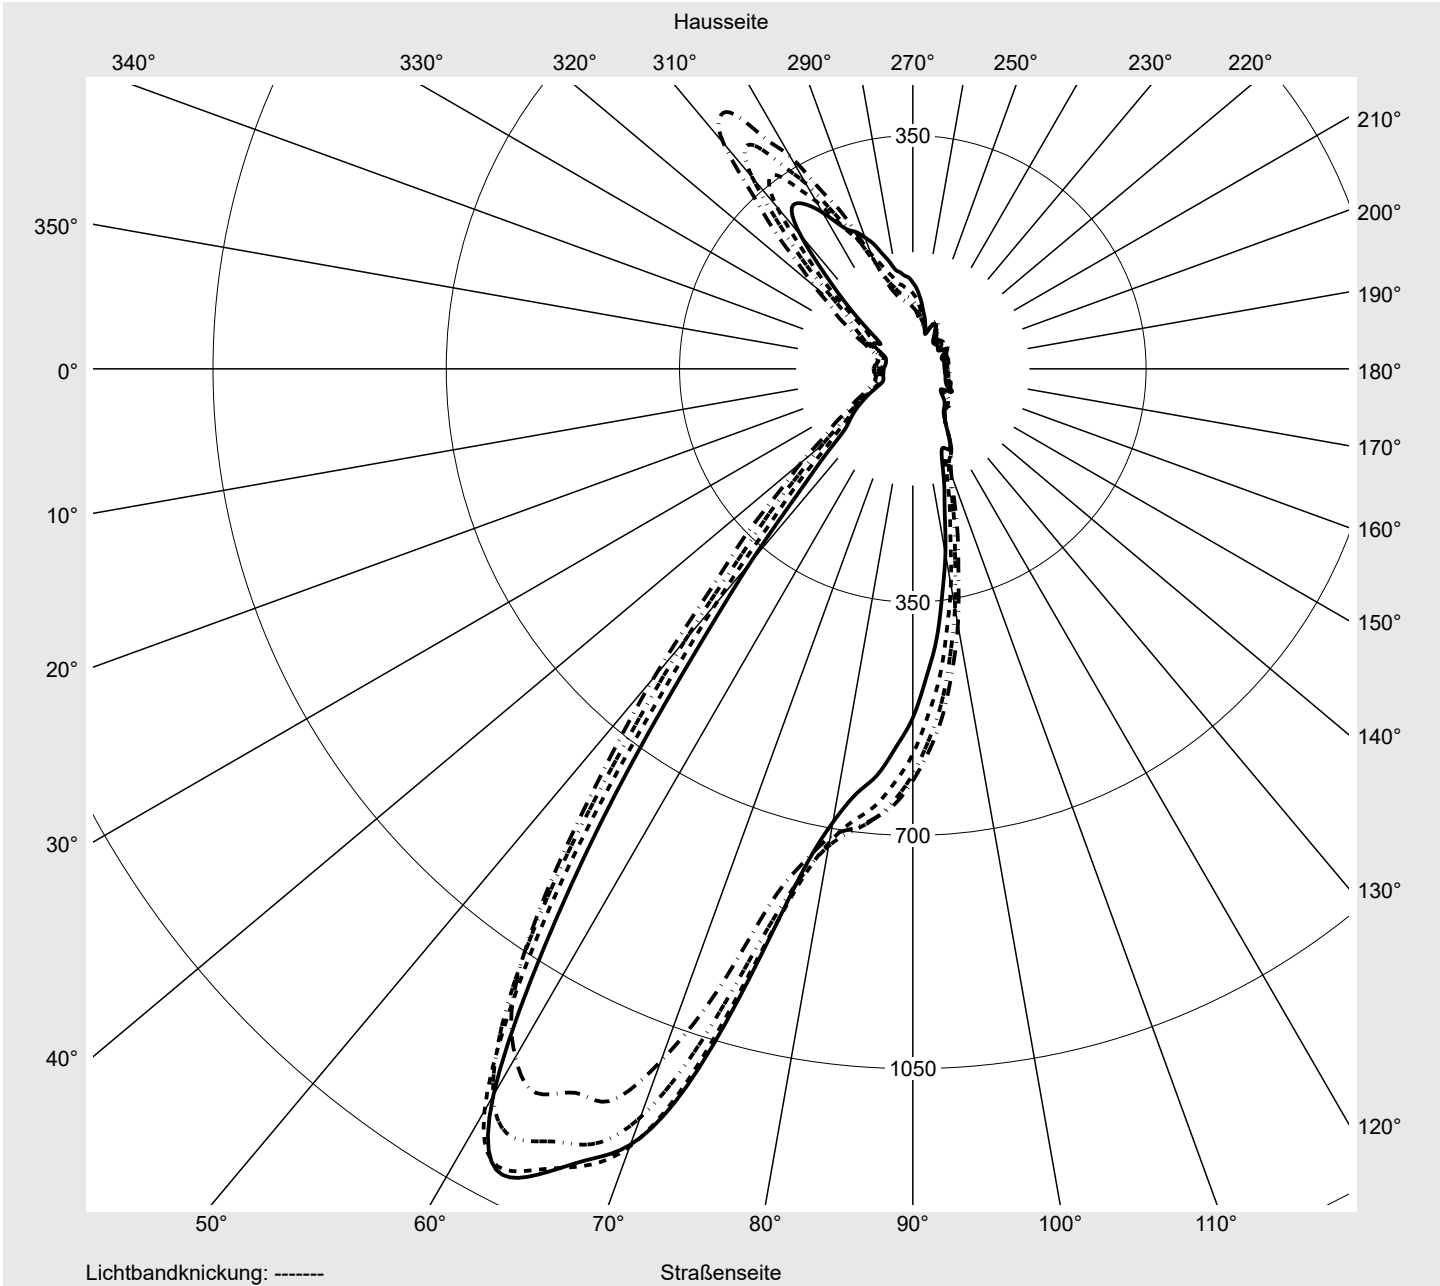

Eta	100.0%
Eta 0° - 90°	100.0%
Eta 90° - 180°	0.0%

Lichtstärkeklasse nach EN13201-2

Klasse:	G3
Imax 70°	751.7
Imax 80°	80.9
Imax 90°	0.0
Imax >90°	0.0
Imax >95°	0.0

Messbedingungen

DIN EN 13032 und DIN 5032

Lichttechnischer Prüfbefund

Familie Streetlight 21 mini LED	Bestell-Nr.: 5XE2G43T08HB EAN: 4058352725887	LP-Nummer 59111_285
---	---	-------------------------------

Kegelmantelkurven in cd/klm **KMK 60°** **KMK 59°** **KMK 58°** **KMK 57°** **siteco**