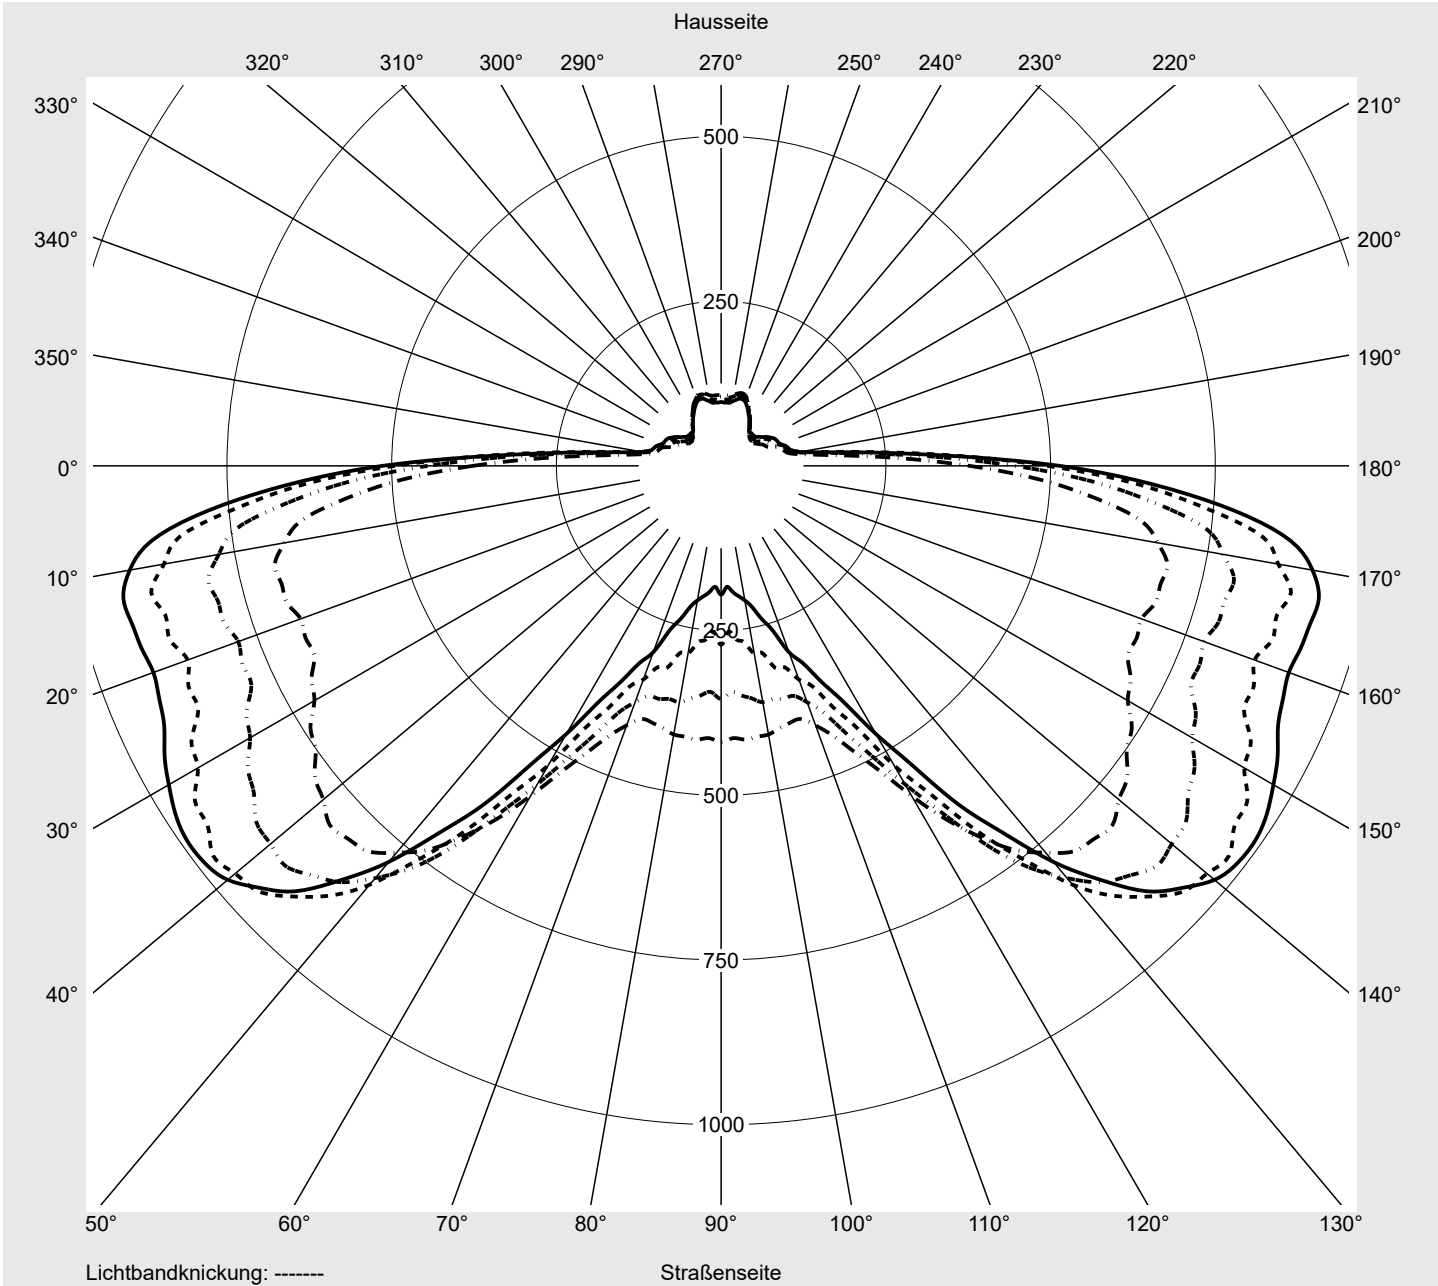

Lichttechnischer Prüfbefund

Familie
Streetlight 21 mini LED

Bestell-Nr.: 5XE2H33S08GB
EAN: 4058352725979

LP-Nummer
59066_512

Ausführung	Mastansatz- / Mastaufsatzmontage, Smart Interface oben
Optik	asymmetrisch strahlend (PL52)
Abdeckung	Einscheibensicherheitsglas (ESG)
Bestückung	LED 3000 K CRI ≥ 70
Betriebsgerät	EVG-Smart Interface
Bemessungswerte	Nettolichtstrom = 5840 lm Systemleistung = 40.4 W Lichtausbeute = 144.6 lm/W

Leuchtenbetriebswirkungsgrade

Eta	100.0%
Eta 0° - 90°	100.0%
Eta 90° - 180°	0.0%

Lichtstärkeklasse nach EN13201-2

Klasse:	G3
Imax 70°	685.4
Imax 80°	32.5
Imax 90°	0.0
Imax >90°	0.0
Imax >95°	0.0

Messbedingungen

DIN EN 13032 und DIN 5032

Lichttechnischer Prüfbefund

Familie Streetlight 21 mini LED	Bestell-Nr.: 5XE2H33S08GB EAN: 4058352725979	LP-Nummer 59066_512
---	---	-------------------------------

Kegelmantelkurven in cd/klm **KMK 66°** **KMK 65°** **KMK 64°** **KMK 63°** **siteco**