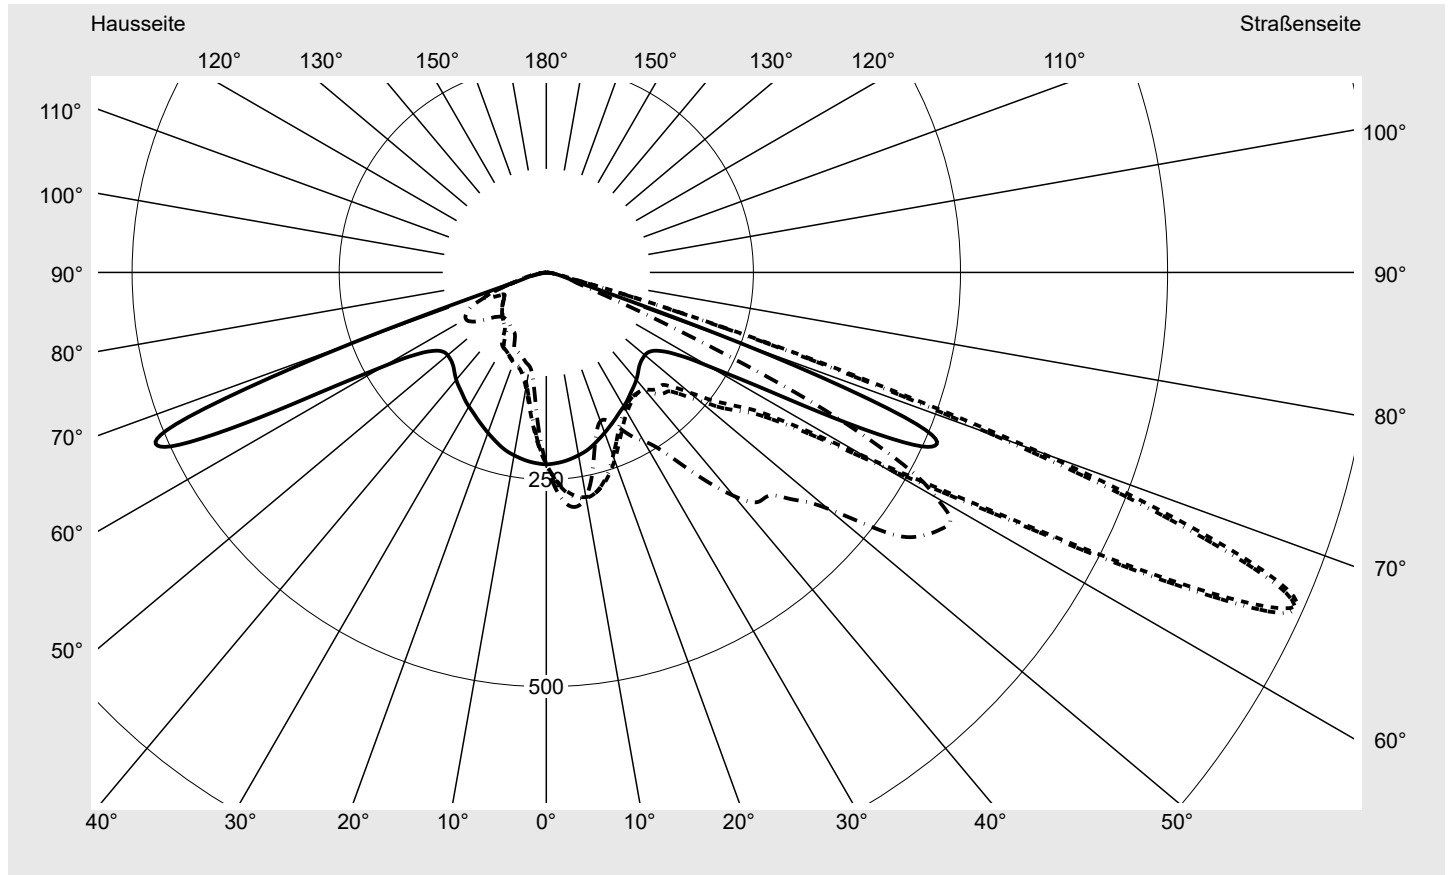

Lichttechnischer Prüfbefund

Familie
Streetlight 21 mini LED

Bestell-Nr.: 5XE2H33S08GB
EAN: 4058352725979

LP-Nummer
59066_512

Ausführung	Mastansatz- / Mastaufsatzmontage, Smart Interface oben
Optik	asymmetrisch strahlend (PL52)
Abdeckung	Einscheibensicherheitsglas (ESG)
Bestückung	LED 3000 K CRI ≥ 70
Betriebsgerät	EVG-Smart Interface
Bemessungswerte	Nettolichtstrom = 5840 lm Systemleistung = 40.4 W Lichtausbeute = 144.6 lm/W

Seriendokumentation
18.07.2022

sitEco

Lichtstärke in cd/klm

C180-0

C215-35

C217,5-37,5

C270-90

Imax: 990 cd/klm

Leuchtenbetriebswirkungsgrade

Eta	100.0%
Eta 0° - 90°	100.0%
Eta 90° - 180°	0.0%

Lichtstärkeklasse nach EN13201-2

Klasse:	G3
Imax 70°	685.4
Imax 80°	32.5
Imax 90°	0.0
Imax >90°	0.0
Imax >95°	0.0

Messbedingungen