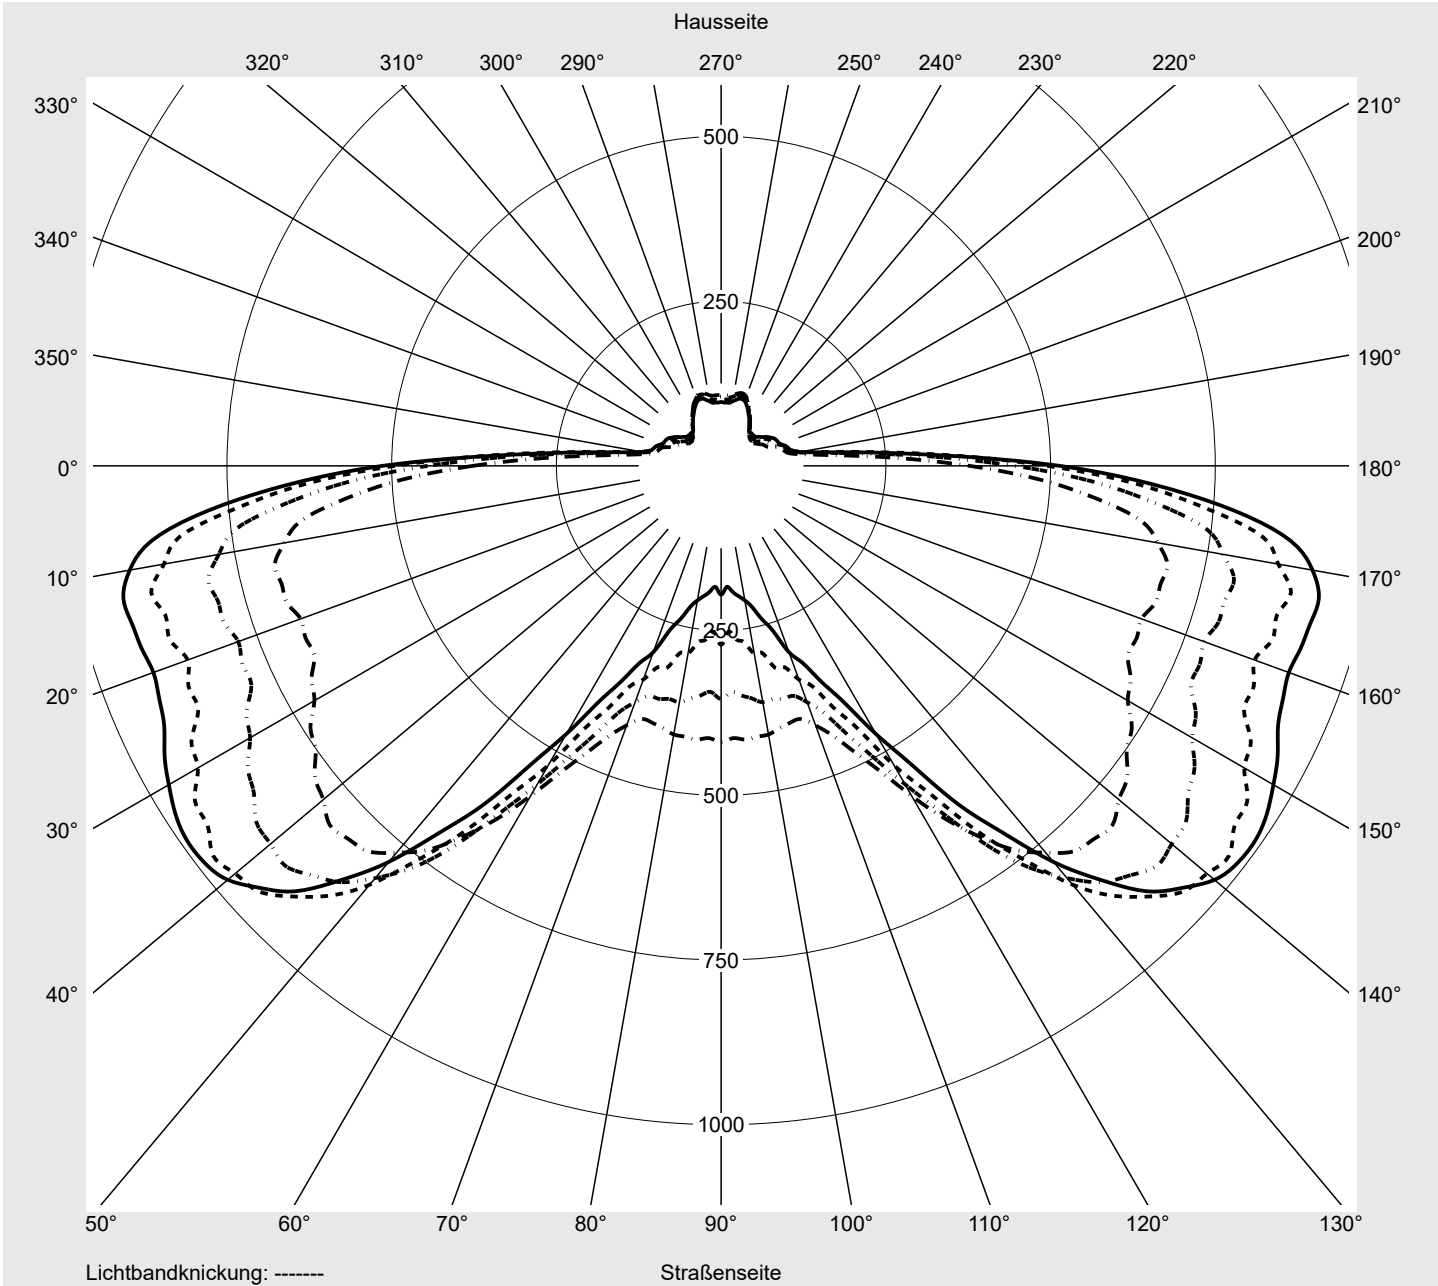

Lichttechnischer Prüfbefund

Familie
Streetlight 21 mini LED

Bestell-Nr.: 5XE2H33S08HB
EAN: 4058352725986

LP-Nummer
59066_517

Ausführung	Mastansatz- / Mastaufsatzmontage, Smart Interface oben
Optik	asymmetrisch strahlend (PL52)
Abdeckung	Einscheibensicherheitsglas (ESG)
Bestückung	LED 3000 K CRI ≥ 70
Betriebsgerät	EVG-Smart Interface
Bemessungswerte	Nettolichtstrom = 8890 lm Systemleistung = 66.0 W Lichtausbeute = 134.7 lm/W

Leuchtenbetriebswirkungsgrade

Eta	100.0%
Eta 0° - 90°	100.0%
Eta 90° - 180°	0.0%

Lichtstärkeklasse nach EN13201-2

Klasse:	G3
Imax 70°	685.4
Imax 80°	32.5
Imax 90°	0.0
Imax >90°	0.0
Imax >95°	0.0

Messbedingungen

DIN EN 13032 und DIN 5032

Lichttechnischer Prüfbefund

Familie Streetlight 21 mini LED	Bestell-Nr.: 5XE2H33S08HB EAN: 4058352725986	LP-Nummer 59066_517
---	---	-------------------------------

Kegelmantelkurven in cd/klm **KMK 66°** **KMK 65°** **KMK 64°** **KMK 63°** **siteco**