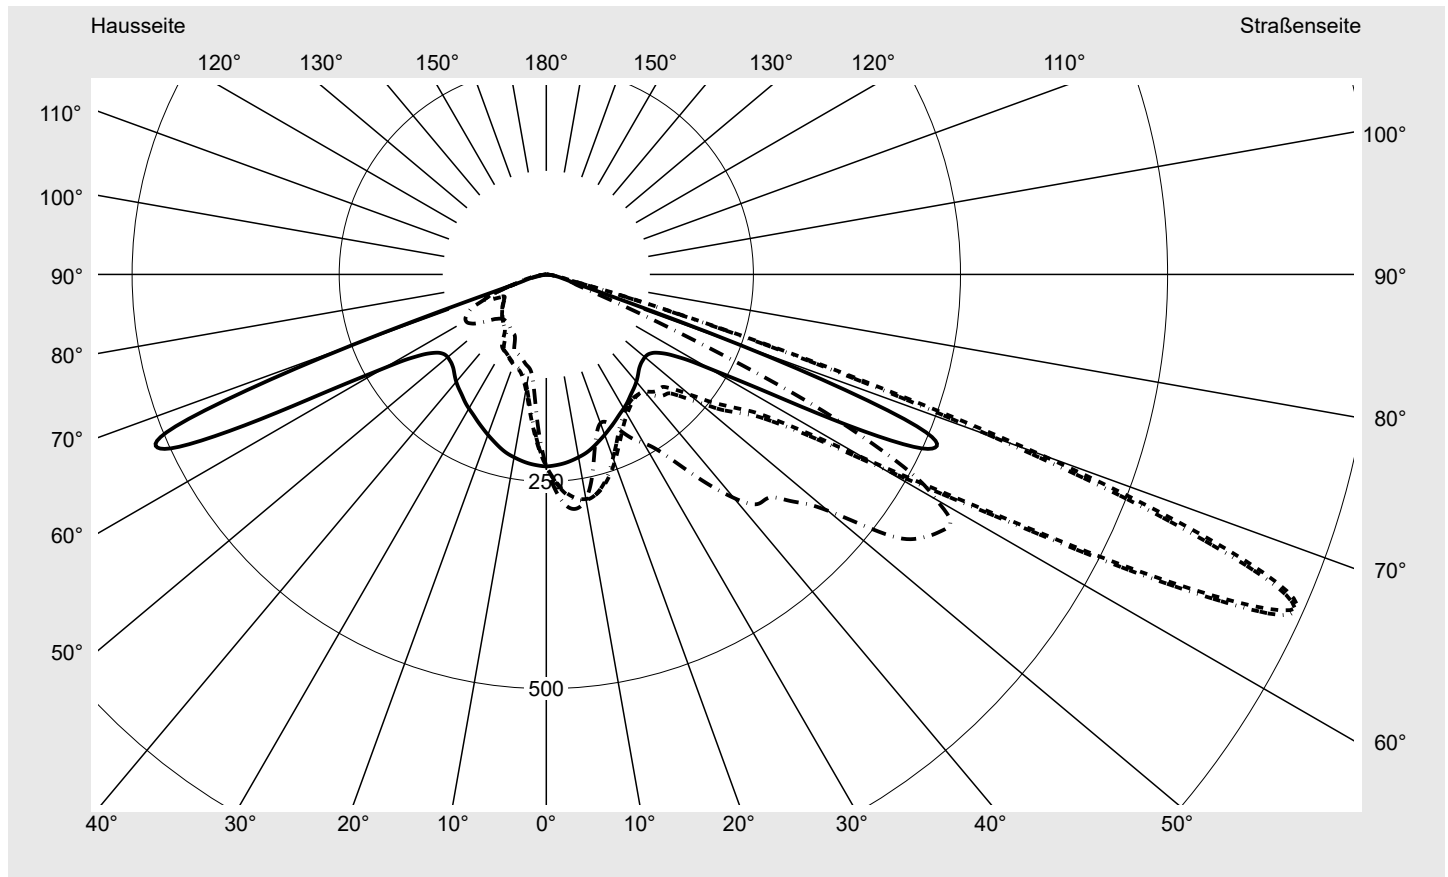

Lichttechnischer Prüfbefund

Familie
Streetlight 21 mini LED

Bestell-Nr.: 5XE2H33S08HB
EAN: 4058352725986

LP-Nummer
59066_517

Ausführung	Mastansatz- / Mastaufsatzmontage, Smart Interface oben
Optik	asymmetrisch strahlend (PL52)
Abdeckung	Einscheibensicherheitsglas (ESG)
Bestückung	LED 3000 K CRI ≥ 70
Betriebsgerät	EVG-Smart Interface
Bemessungswerte	Nettolichtstrom = 8890 lm Systemleistung = 66.0 W Lichtausbeute = 134.7 lm/W

Seriendokumentation
18.07.2022

siteco

Lichtstärke in cd/klm

C180-0

C215-35

C217,5-37,5

C270-90

Imax: 990 cd/klm

Leuchtenbetriebswirkungsgrade

Eta	100.0%
Eta 0° - 90°	100.0%
Eta 90° - 180°	0.0%

Lichtstärkeklasse nach EN13201-2

Klasse:	G3
Imax 70°	685.4
Imax 80°	32.5
Imax 90°	0.0
Imax >90°	0.0
Imax >95°	0.0

Messbedingungen