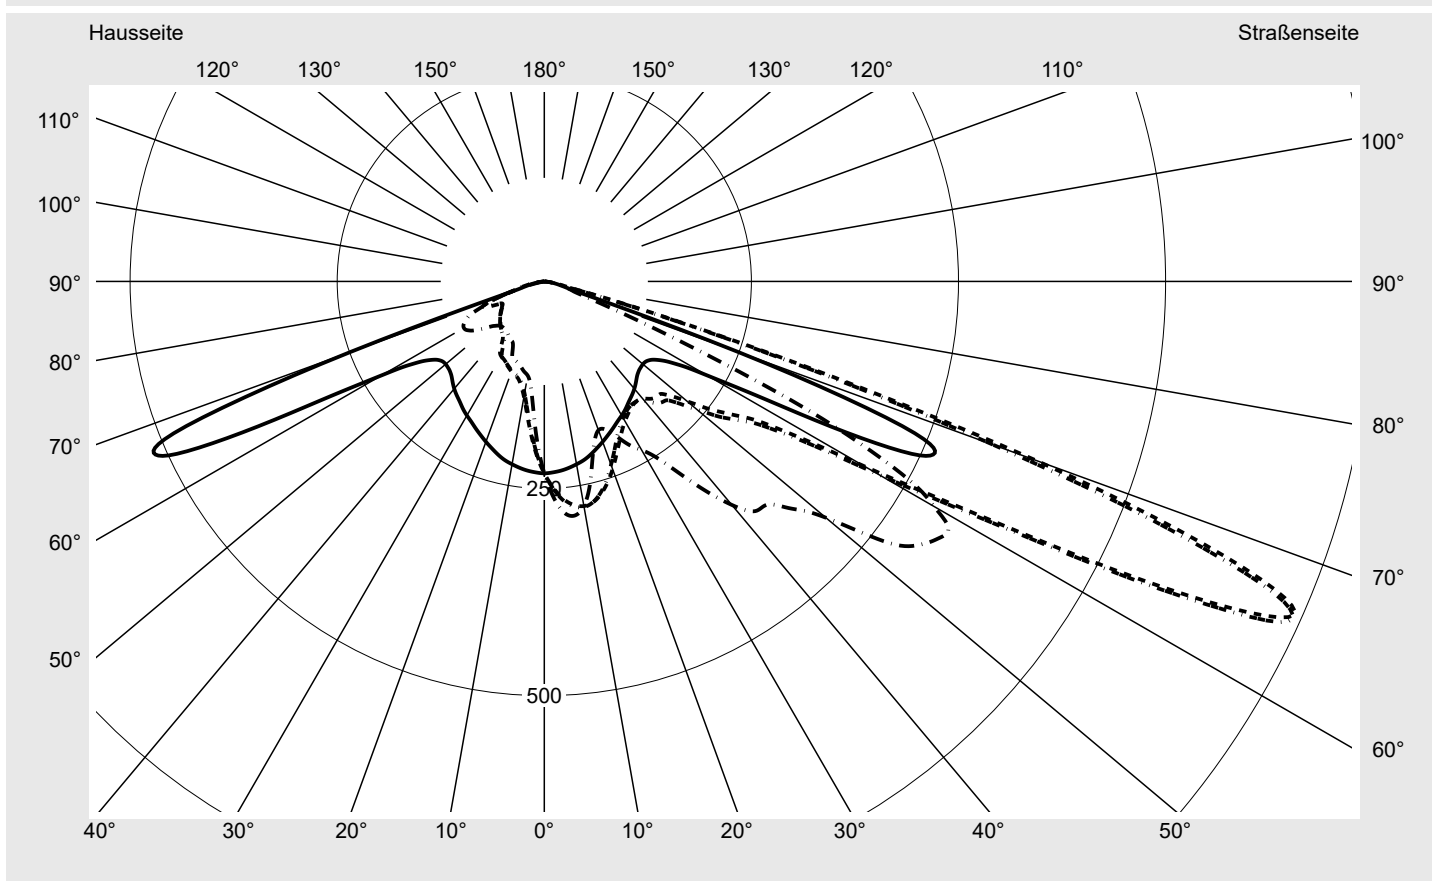

Lichttechnischer Prüfbefund

Familie
Streetlight 21 mini LED
Bestell-Nr.: 5XE2H33T08HB
EAN: 4058352726006
LP-Nummer
59066_527

Ausführung	Mastansatz- / Mastaufsatzmontage, Smart Interface oben/unten
Optik	asymmetrisch strahlend (PL52)
Abdeckung	Einscheibensicherheitsglas (ESG)
Bestückung	LED 3000 K CRI ≥ 70
Betriebsgerät	EVG-Smart Interface
Bemessungswerte	Nettolichtstrom = 8890 lm Systemleistung = 66.0 W Lichtausbeute = 134.7 lm/W

Seriendokumentation
18.07.2022
sitEco
Lichtstärke in cd/klm
 C180-0

 C215-35

 C217,5-37,5

 C270-90

Imax: 990 cd/klm

Leuchtenbetriebswirkungsgrade

Eta	100.0%
Eta 0° - 90°	100.0%
Eta 90° - 180°	0.0%

Lichtstärkeklasse nach EN13201-2

Klasse:	G3
Imax 70°	685.4
Imax 80°	32.5
Imax 90°	0.0
Imax >90°	0.0
Imax >95°	0.0

Messbedingungen

DIN EN 13032 und DIN 5032

Lichttechnischer Prüfbefund

Familie Streetlight 21 mini LED	Bestell-Nr.: 5XE2H33T08HB EAN: 4058352726006	LP-Nummer 59066_527
-------------------------------------------	---------------------------------------------------------------	-------------------------------

Kegelmantelkurven in cd/klm **KMK 66°** **KMK 65°** **KMK 64°** **KMK 63°** **siteco**

Lichttechnischer Prüfbefund

Familie Streetlight 21 mini LED	Bestell-Nr.: 5XE2H33T08HB EAN: 4058352726006	LP-Nummer 59066_527
Wertetabelle Lichtstärkemessung		Maximale Lichtstärke
		siteco