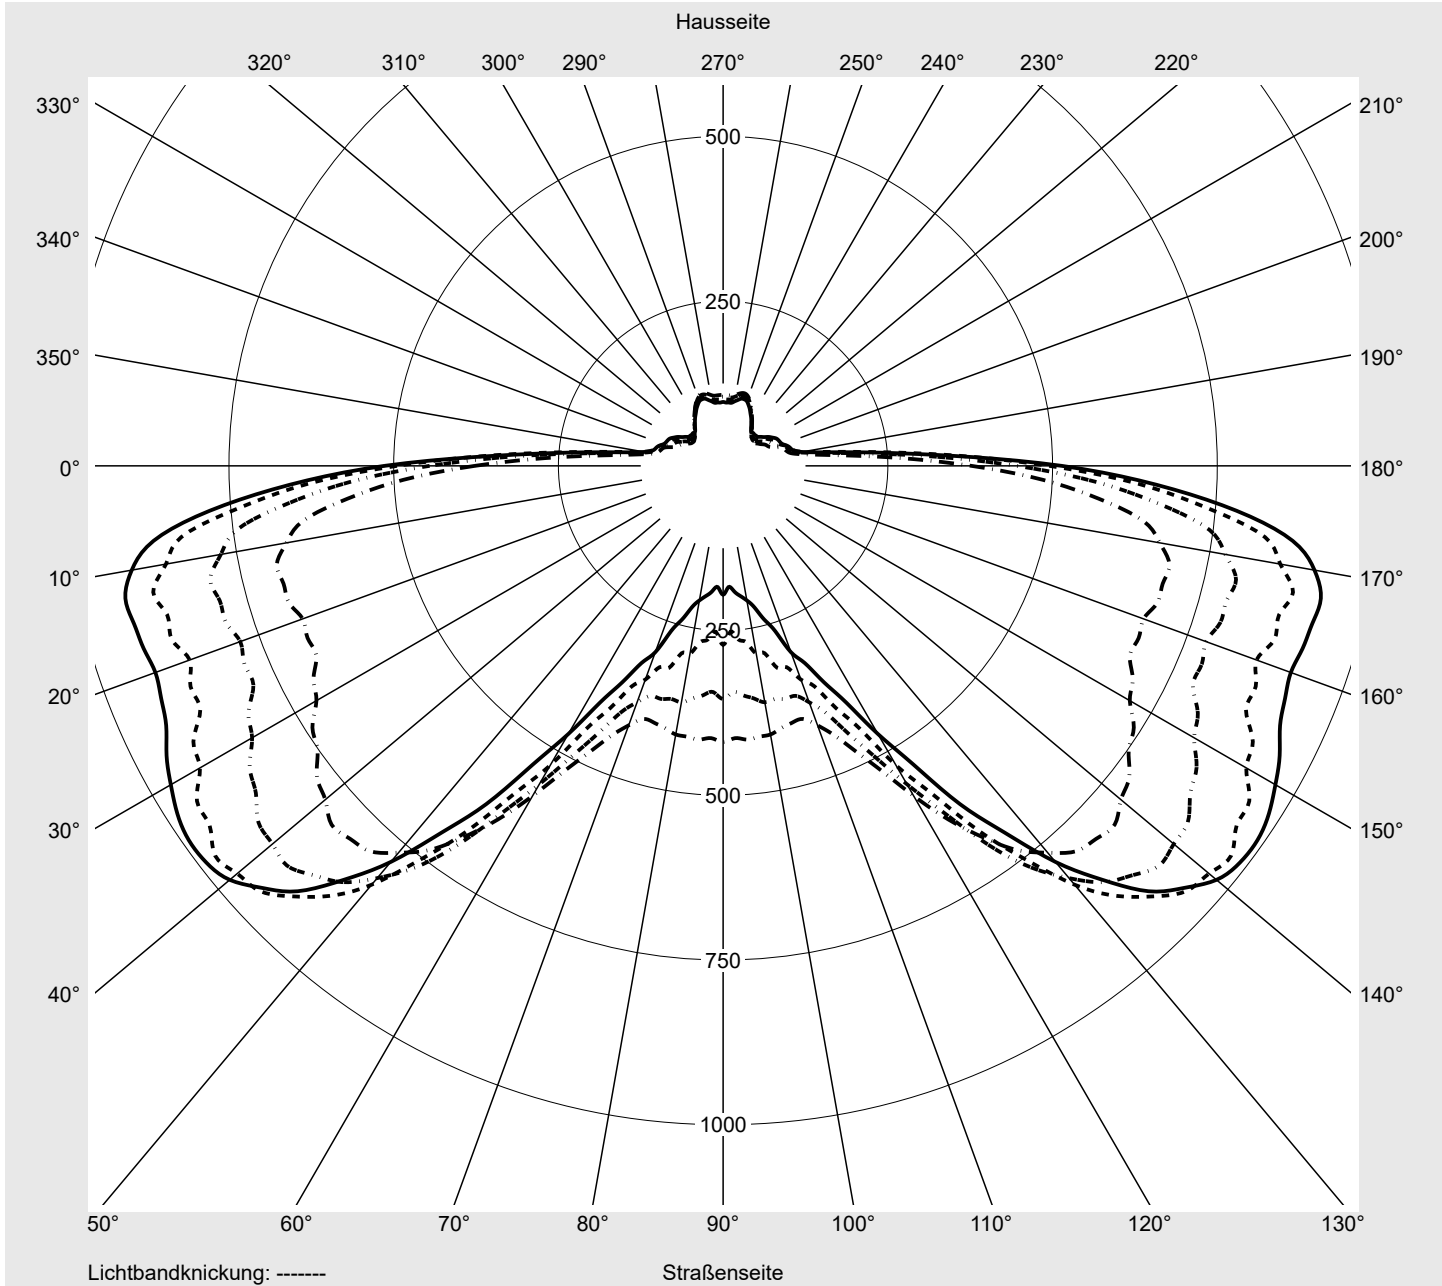

Lichttechnischer Prüfbefund

Familie
Streetlight 21 mini LED
Bestell-Nr.: 5XE2H33T08HB
EAN: 4058352726006
LP-Nummer
59066_527

Ausführung	Mastansatz- / Mastaufsatzmontage, Smart Interface oben/unten
Optik	asymmetrisch strahlend (PL52)
Abdeckung	Einscheibensicherheitsglas (ESG)
Bestückung	LED 3000 K CRI ≥ 70
Betriebsgerät	EVG-Smart Interface
Bemessungswerte	Nettolichtstrom = 8890 lm Systemleistung = 66.0 W Lichtausbeute = 134.7 lm/W

Klasse:	G3
Imax 70°	685.4
Imax 80°	32.5
Imax 90°	0.0
Imax >90°	0.0
Imax >95°	0.0

Messbedingungen

DIN EN 13032 und DIN 5032

Lichttechnischer Prüfbefund

Familie Streetlight 21 mini LED	Bestell-Nr.: 5XE2H33T08HB EAN: 4058352726006	LP-Nummer 59066_527
-------------------------------------------	---------------------------------------------------------------	-------------------------------

Kegelmantelkurven in cd/klm **KMK 66°** **KMK 65°** **KMK 64°** **KMK 63°** **siteco**

Lichttechnischer Prüfbefund

Familie Streetlight 21 mini LED	Bestell-Nr.: 5XE2H33T08HB EAN: 4058352726006	LP-Nummer 59066_527
Wertetabelle Lichtstärkemessung		Maximale Lichtstärke
		siteco