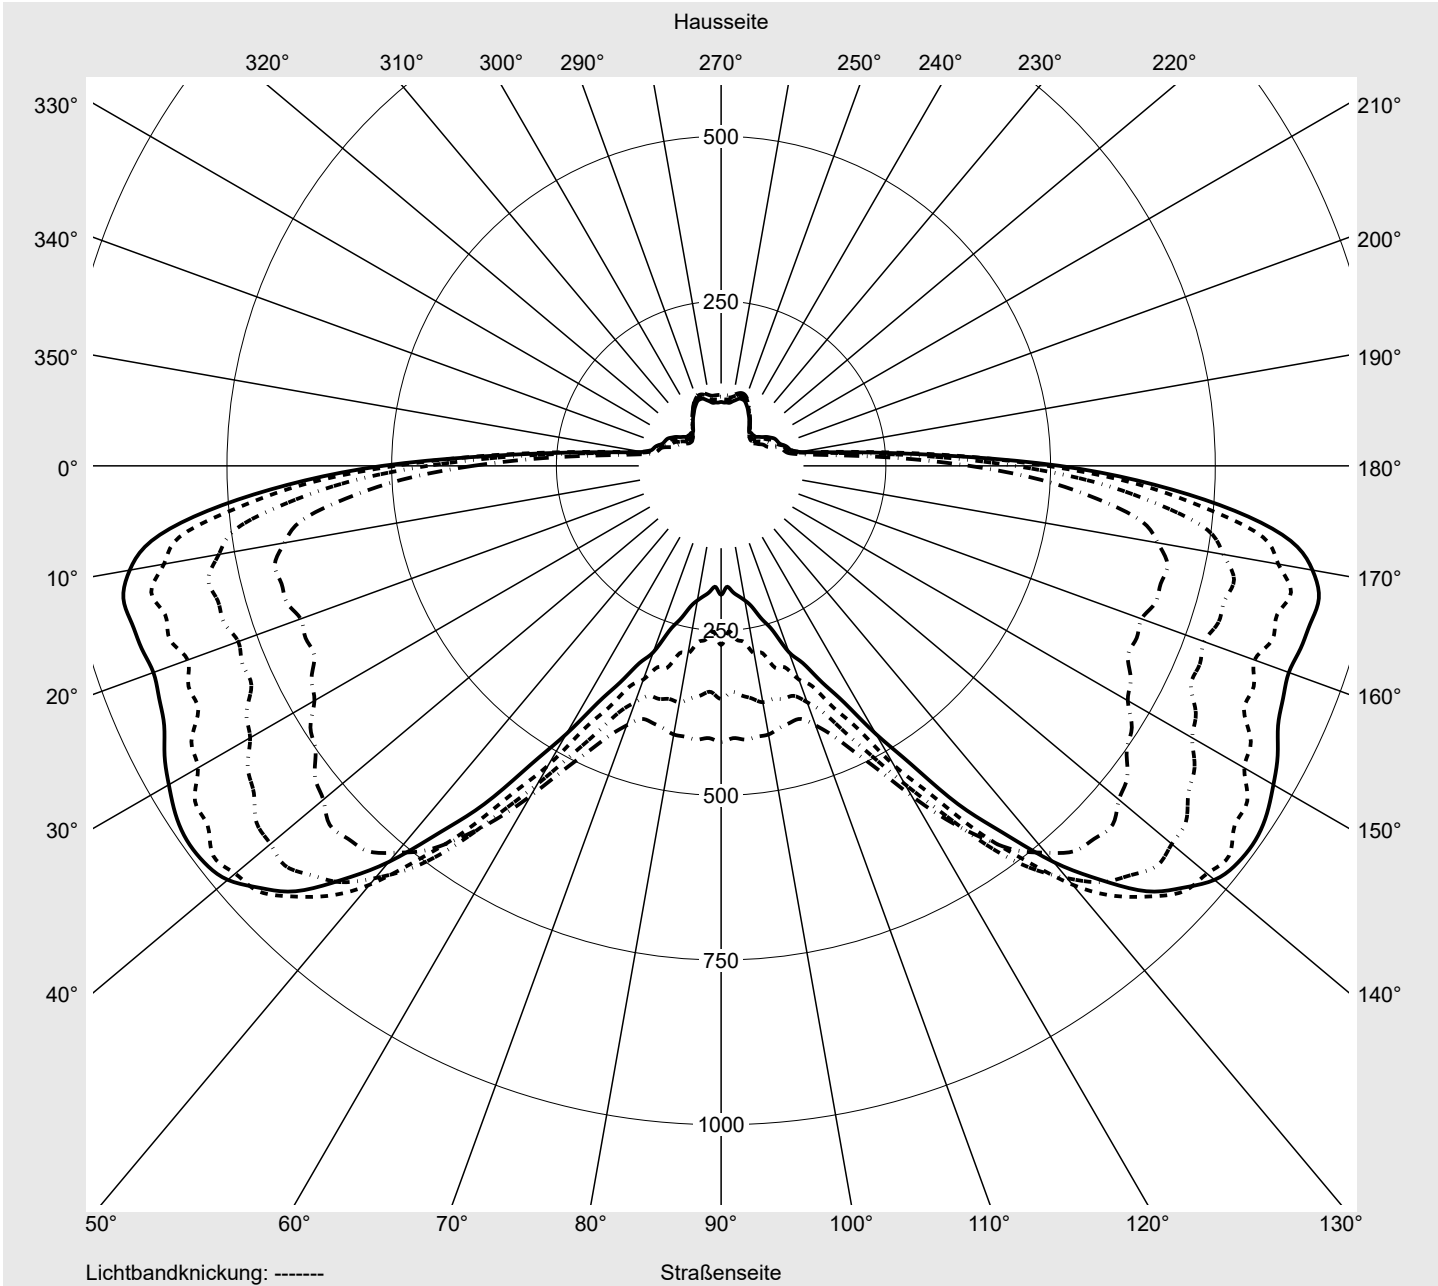

Lichttechnischer Prüfbefund

Familie
Streetlight 21 mini LED
Bestell-Nr.: 5XE2H43T08GB
EAN: 4058352726112
LP-Nummer
59066_523

Ausführung	Mastansatz- / Mastaufsatzmontage, Smart Interface oben/unten
Optik	asymmetrisch strahlend (PL52)
Abdeckung	Einscheibensicherheitsglas (ESG)
Bestückung	LED 4000 K CRI ≥ 70
Betriebsgerät	EVG-Smart Interface
Bemessungswerte	Nettolichtstrom = 6080 lm Systemleistung = 40.4 W Lichtausbeute = 150.5 lm/W

Seriendokumentation
18.07.2022
sitEco
Lichtstärke in cd/klm
 C180-0

 C215-35

 C217,5-37,5

 C270-90

Imax: 990 cd/klm

Leuchtenbetriebswirkungsgrade

Eta	100.0%
Eta 0° - 90°	100.0%
Eta 90° - 180°	0.0%

Lichtstärkeklasse nach EN13201-2

Klasse:	G3
Imax 70°	685.4
Imax 80°	32.5
Imax 90°	0.0
Imax >90°	0.0
Imax >95°	0.0

Messbedingungen

DIN EN 13032 und DIN 5032

Lichttechnischer Prüfbefund

Familie Streetlight 21 mini LED	Bestell-Nr.: 5XE2H43T08GB EAN: 4058352726112	LP-Nummer 59066_523
---	---	-------------------------------

Kegelmantelkurven in cd/klm **KMK 66°** **KMK 65°** **KMK 64°** **KMK 63°** **siteco**

Lichttechnischer Prüfbefund

Familie Streetlight 21 mini LED	Bestell-Nr.: 5XE2H43T08GB EAN: 4058352726112	LP-Nummer 59066_523
Wertetabelle Lichtstärkemessung		Maximale Lichtstärke
		siteco