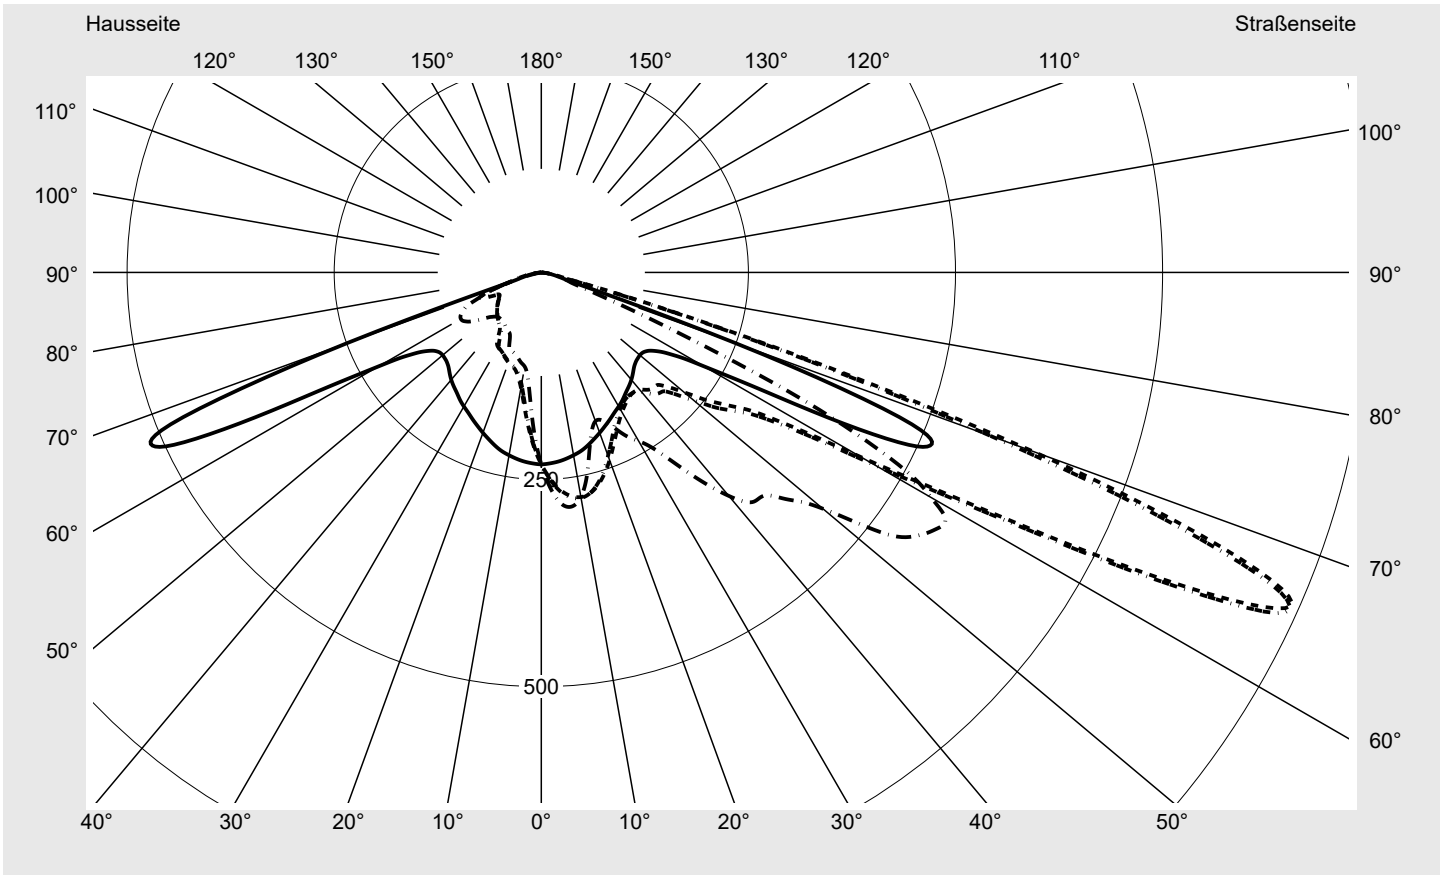

Lichttechnischer Prüfbefund

Familie
Streetlight 21 mini LED
Bestell-Nr.: 5XE2H43T08GB
EAN: 4058352726112
LP-Nummer
59066_523

Ausführung	Mastansatz- / Mastaufsatzmontage, Smart Interface oben/unten
Optik	asymmetrisch strahlend (PL52)
Abdeckung	Einscheibensicherheitsglas (ESG)
Bestückung	LED 4000 K CRI ≥ 70
Betriebsgerät	EVG-Smart Interface
Bemessungswerte	Nettolichtstrom = 6080 lm Systemleistung = 40.4 W Lichtausbeute = 150.5 lm/W

Seriendokumentation
18.07.2022
sitEco
Lichtstärke in cd/klm
 C180-0

 C215-35

 C217,5-37,5

 C270-90

Imax: 990 cd/klm

Leuchtenbetriebswirkungsgrade

Eta	100.0%
Eta 0° - 90°	100.0%
Eta 90° - 180°	0.0%

Lichtstärkeklasse nach EN13201-2

Klasse:	G3
Imax 70°	685.4
Imax 80°	32.5
Imax 90°	0.0
Imax >90°	0.0
Imax >95°	0.0

Messbedingungen

DIN EN 13032 und DIN 5032

Lichttechnischer Prüfbefund

Familie Streetlight 21 mini LED	Bestell-Nr.: 5XE2H43T08GB EAN: 4058352726112	LP-Nummer 59066_523
---	---	-------------------------------

Kegelmantelkurven in cd/klm **KMK 66°** **KMK 65°** **KMK 64°** **KMK 63°** **siteco**

Lichttechnischer Prüfbefund

Familie Streetlight 21 mini LED	Bestell-Nr.: 5XE2H43T08GB EAN: 4058352726112	LP-Nummer 59066_523
Wertetabelle Lichtstärkemessung		Maximale Lichtstärke
		siteco