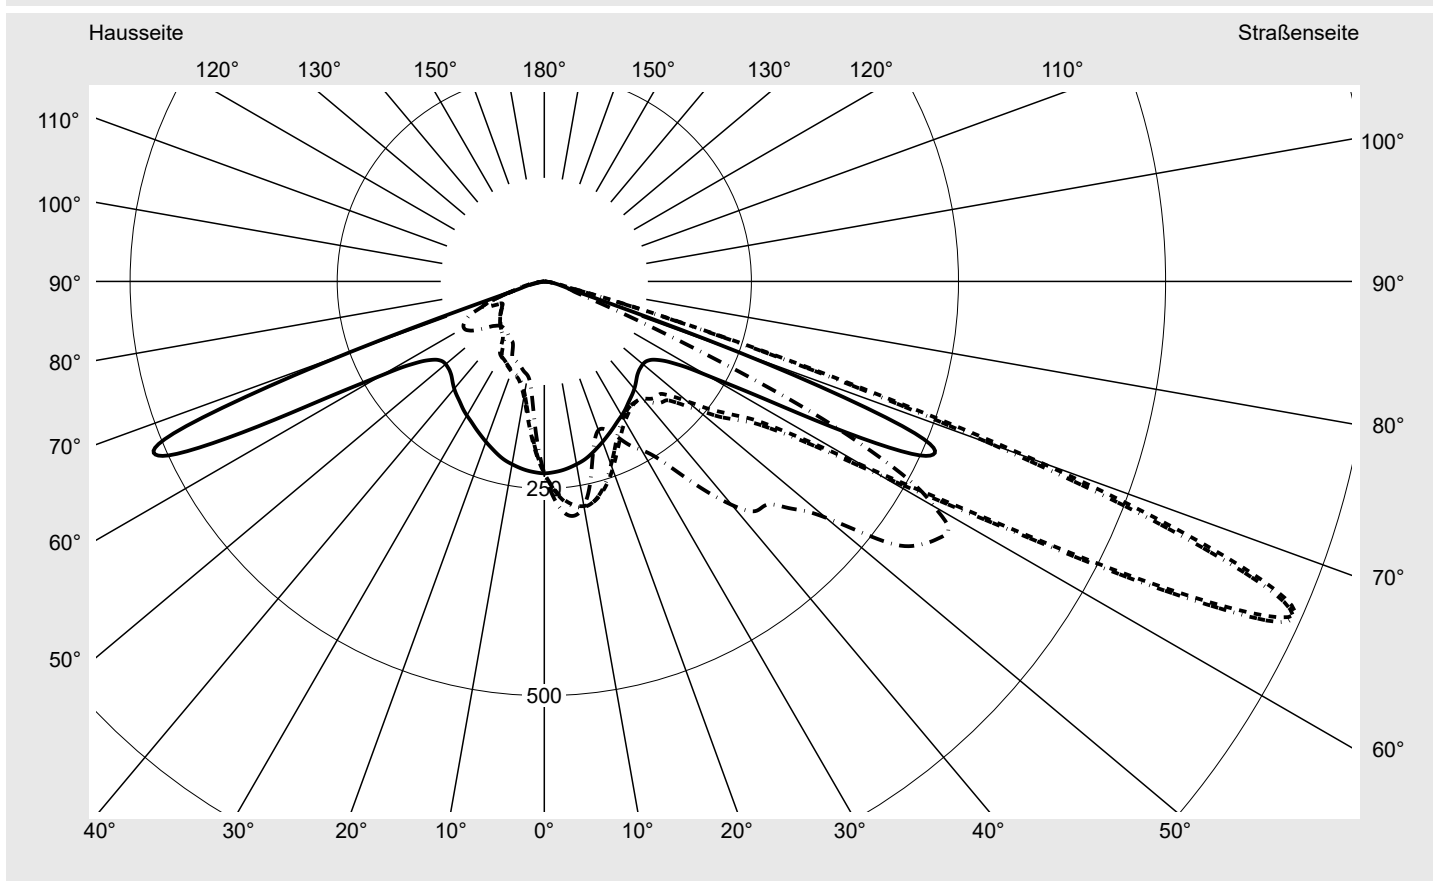

Lichttechnischer Prüfbefund

Familie
Streetlight 21 mini LED

Bestell-Nr.: 5XE2H43T08HB
EAN: 4058352726129

LP-Nummer
59066_528

Ausführung	Mastansatz- / Mastaufsatzmontage, Smart Interface oben/unten
Optik	asymmetrisch strahlend (PL52)
Abdeckung	Einscheibensicherheitsglas (ESG)
Bestückung	LED 4000 K CRI ≥ 70
Betriebsgerät	EVG-Smart Interface
Bemessungswerte	Nettolichtstrom = 9260 lm Systemleistung = 66.0 W Lichtausbeute = 140.3 lm/W

Seriendokumentation
18.07.2022

siteco

Lichtstärke in cd/klm

C180-0

C215-35

C217,5-37,5

C270-90

Imax: 990 cd/klm

Leuchtenbetriebswirkungsgrade

Eta	100.0%
Eta 0° - 90°	100.0%
Eta 90° - 180°	0.0%

Lichtstärkeklasse nach EN13201-2

Klasse:	G3
Imax 70°	685.4
Imax 80°	32.5
Imax 90°	0.0
Imax >90°	0.0
Imax >95°	0.0

Messbedingungen