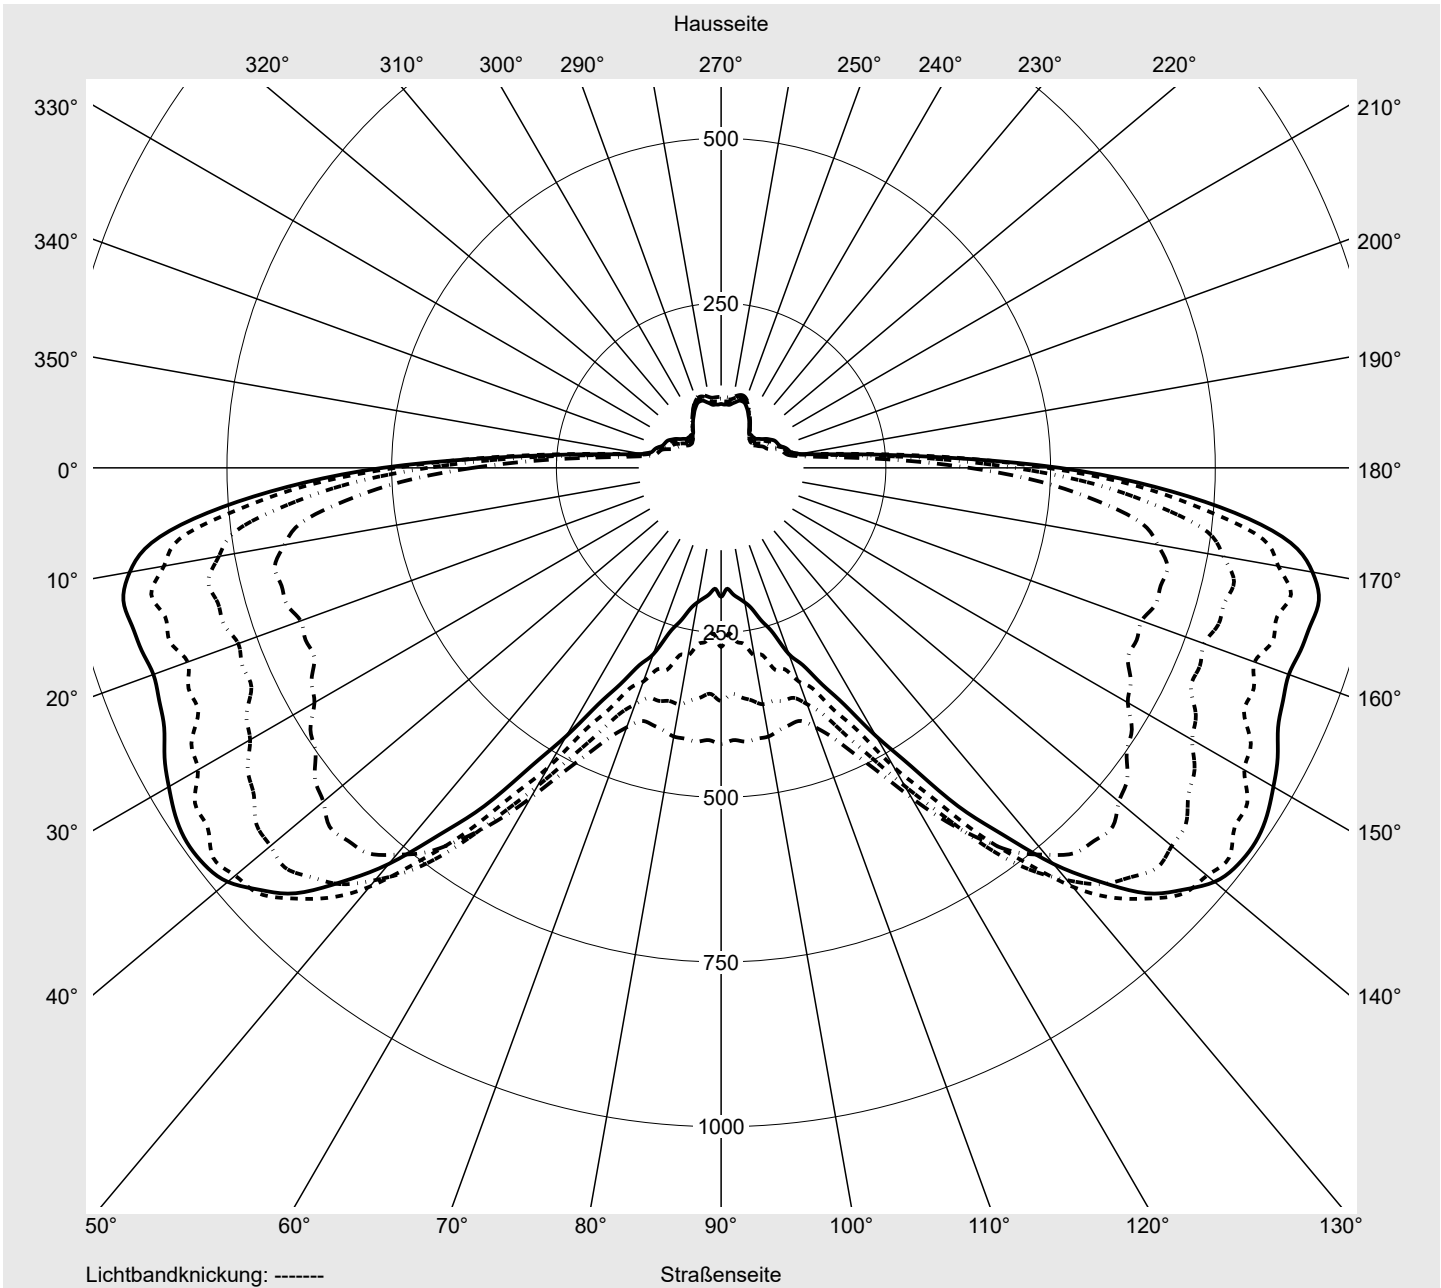

Lichttechnischer Prüfbefund

Familie
Streetlight 21 mini LED

Bestell-Nr.: 5XE2H43T08HB
EAN: 4058352726129

LP-Nummer
59066_528

Ausführung	Mastansatz- / Mastaufsatzmontage, Smart Interface oben/unten
Optik	asymmetrisch strahlend (PL52)
Abdeckung	Einscheibensicherheitsglas (ESG)
Bestückung	LED 4000 K CRI ≥ 70
Betriebsgerät	EVG-Smart Interface
Bemessungswerte	Nettolichtstrom = 9260 lm Systemleistung = 66.0 W Lichtausbeute = 140.3 lm/W

Leuchtenbetriebswirkungsgrade

Eta	100.0%
Eta 0° - 90°	100.0%
Eta 90° - 180°	0.0%

Lichtstärkeklasse nach EN13201-2

Klasse:	G3
Imax 70°	685.4
Imax 80°	32.5
Imax 90°	0.0
Imax >90°	0.0
Imax >95°	0.0

Messbedingungen

DIN EN 13032 und DIN 5032

Lichttechnischer Prüfbefund

Familie Streetlight 21 mini LED	Bestell-Nr.: 5XE2H43T08HB EAN: 4058352726129	LP-Nummer 59066_528
---	---	-------------------------------

Kegelmantelkurven in cd/klm **KMK 66°** **KMK 65°** **KMK 64°** **KMK 63°** **siteco**