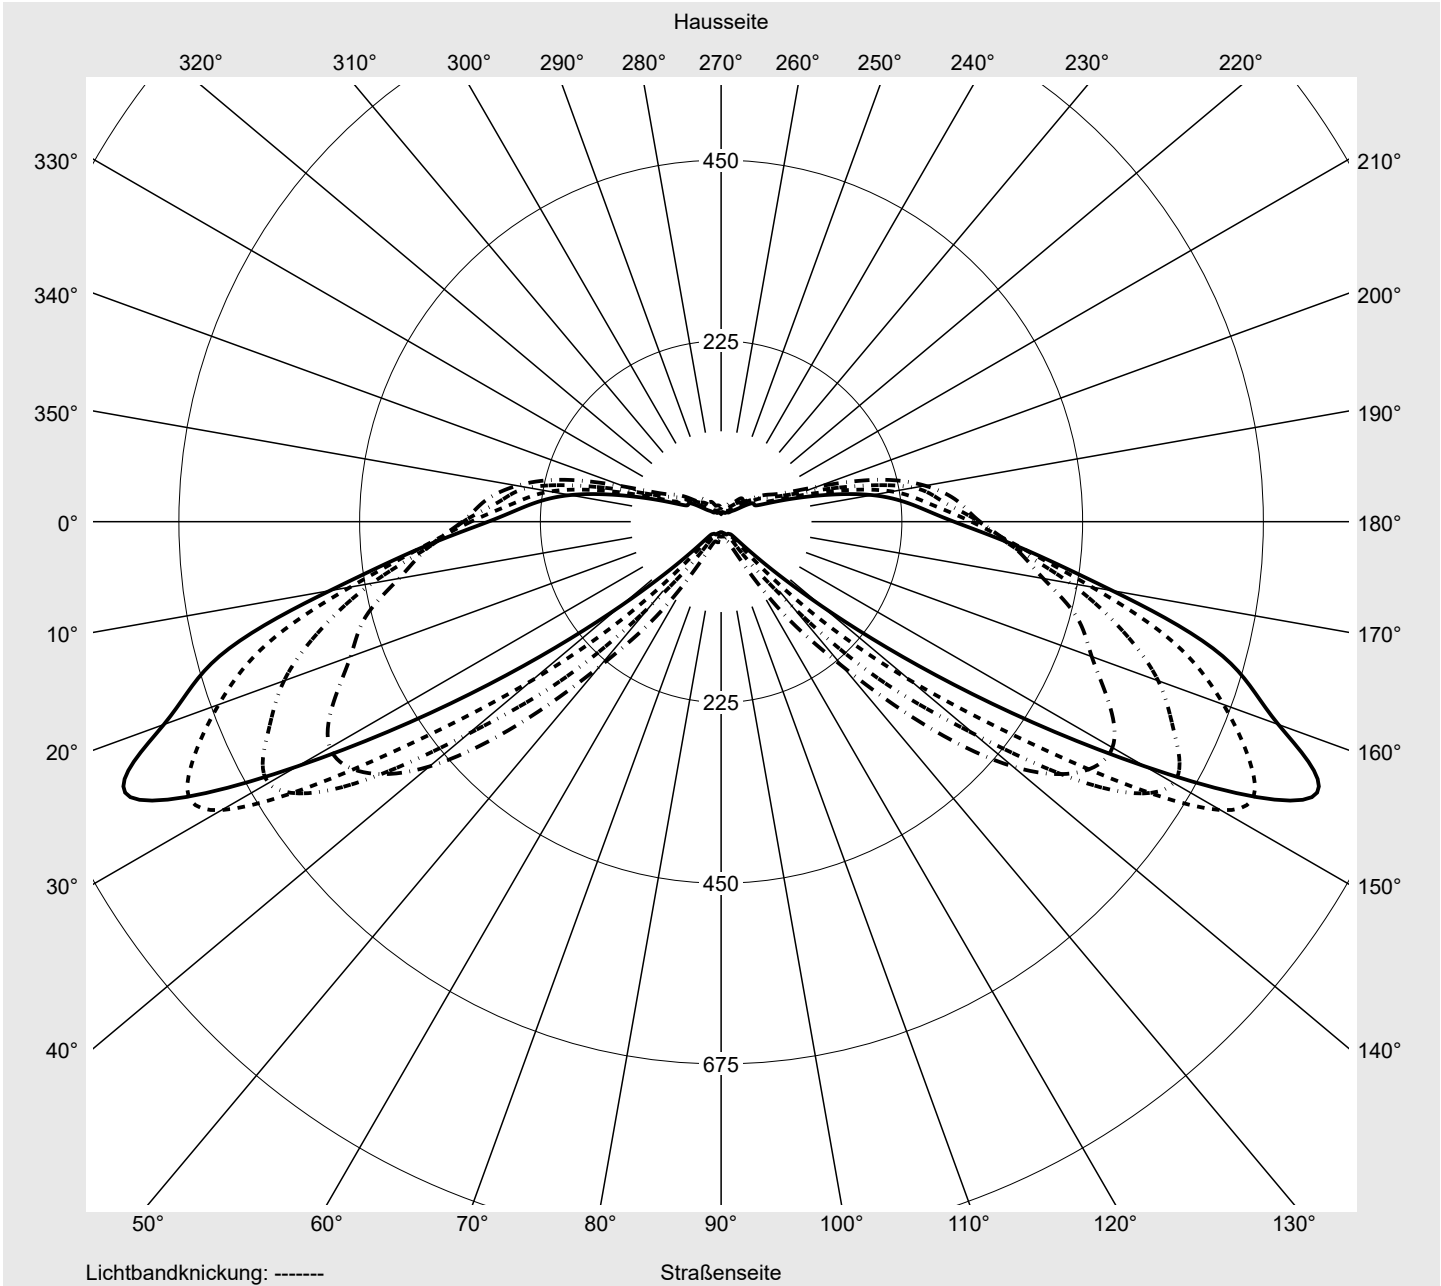

Lichttechnischer Prüfbefund

Familie
Streetlight 21 mini LED

Bestell-Nr.: 5XE2M31D08GB
EAN: 4058352681787

LP-Nummer
59152_673

Ausführung Mastansatz- / Mastaufsatzmontage
Optik asymmetrisch, breit strahlend (ST1.0a), Back Light Control (BLC)
Abdeckung Einscheibensicherheitsglas (ESG)
Bestückung LED 3000 K | CRI ≥ 70
Betriebsgerät EVG SITECO iQ
Bemessungswerte Nettolichtstrom = 5000 lm
 Systemleistung = 37.1 W
 Lichtausbeute = 134.8 lm/W

Seriendokumentation
18.07.2022

siteco

Lichtstärke in cd/klm

C180-0

C205-25

C210-30

C270-90

Imax: 811 cd/klm

Leuchtenbetriebswirkungsgrade

Eta	100.0%
Eta 0° - 90°	100.0%
Eta 90° - 180°	0.0%

Lichtstärkeklasse nach EN13201-2

Klasse:	G3
Imax 70°	811.4
Imax 80°	97.1
Imax 90°	0.0
Imax >90°	0.0
Imax >95°	0.0

Messbedingungen

DIN EN 13032 und DIN 5032

Lichttechnischer Prüfbefund

Familie Streetlight 21 mini LED	Bestell-Nr.: 5XE2M31D08GB EAN: 4058352681787	LP-Nummer 59152_673
---	---	-------------------------------

Kegelmantelkurven in cd/klm **KMK 70°** **KMK 67,5°** **KMK 65°** **KMK 62,5°**