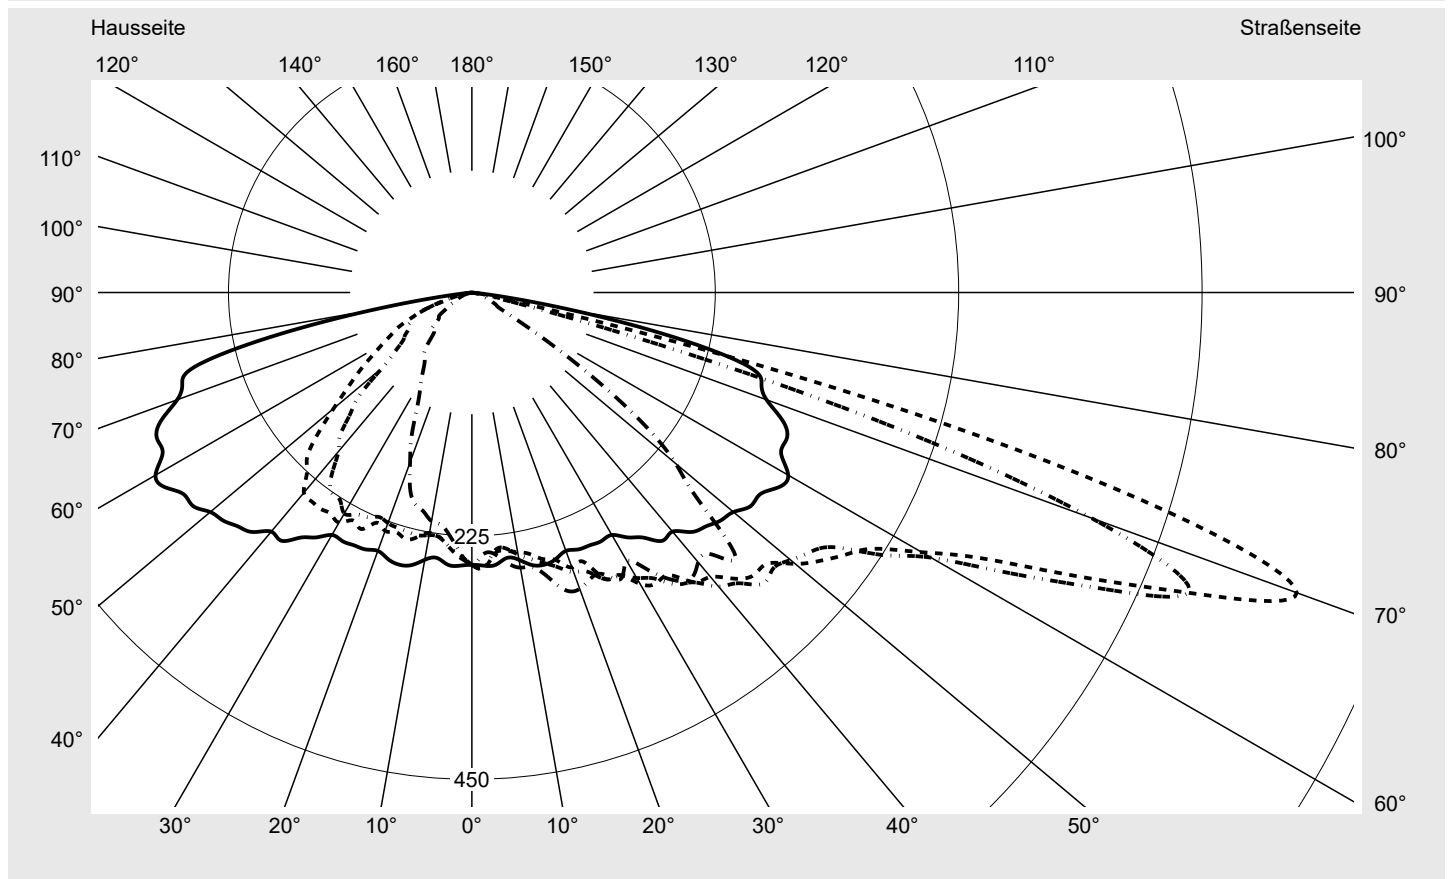

Lichttechnischer Prüfbefund

Familie
Streetlight 21 mini LED

Bestell-Nr.: 5XE2M31D08GB
EAN: 4058352681787

LP-Nummer
59152_673

Ausführung Mastansatz- / Mastaufsatzmontage
Optik asymmetrisch, breit strahlend (ST1.0a), Back Light Control (BLC)
Abdeckung Einscheibensicherheitsglas (ESG)
Bestückung LED 3000 K | CRI ≥ 70
Betriebsgerät EVG SITECO iQ
Bemessungswerte Nettolichtstrom = 5000 lm
 Systemleistung = 37.1 W
 Lichtausbeute = 134.8 lm/W

Seriendokumentation
18.07.2022

siteco

Lichtstärke in cd/klm

C180-0

C205-25

C210-30

C270-90

Imax: 811 cd/klm

Leuchtenbetriebswirkungsgrade

Eta	100.0%
Eta 0° - 90°	100.0%
Eta 90° - 180°	0.0%

Lichtstärkeklasse nach EN13201-2

Klasse:	G3
Imax 70°	811.4
Imax 80°	97.1
Imax 90°	0.0
Imax >90°	0.0
Imax >95°	0.0

Messbedingungen

DIN EN 13032 und DIN 5032

Lichttechnischer Prüfbefund

Familie Streetlight 21 mini LED	Bestell-Nr.: 5XE2M31D08GB EAN: 4058352681787	LP-Nummer 59152_673
---	---	-------------------------------

Kegelmantelkurven in cd/klm **KMK 70°** **KMK 67,5°** **KMK 65°** **KMK 62,5°**