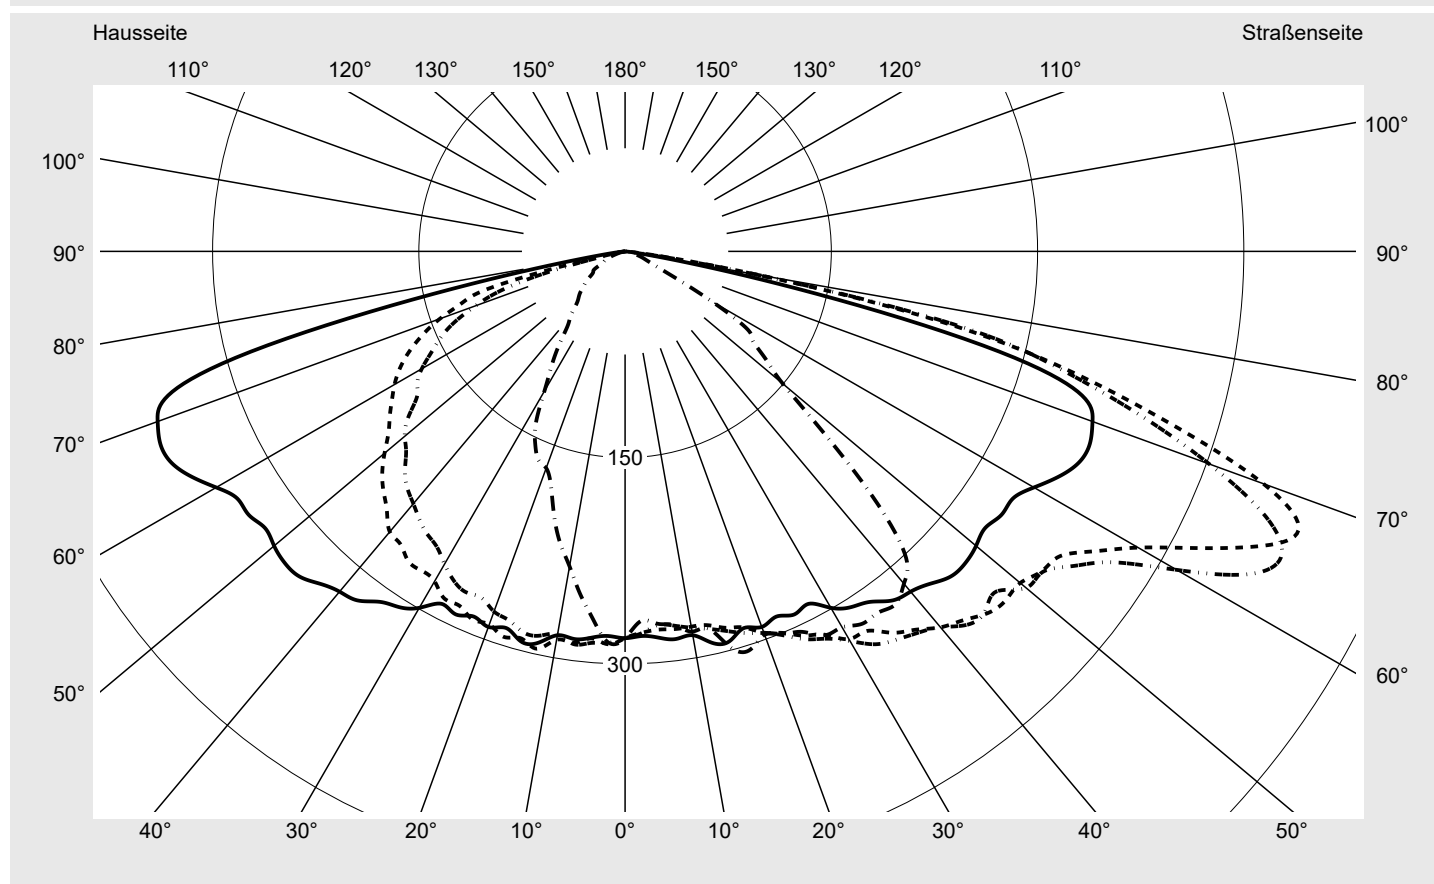

Lichttechnischer Prüfbefund

Familie
Streetlight 21 mini LED

Bestell-Nr.: 5XE2M31D08JB
EAN: 4058352681817

LP-Nummer
59158_39

Ausführung	Mastansatz- / Mastaufsatzmontage
Optik	asymmetrisch, breit strahlend (ST1.0a G), Back Light Control (BLC)
Abdeckung	Einscheibensicherheitsglas (ESG)
Bestückung	LED 3000 K CRI ≥ 70
Betriebsgerät	EVG SITECO iQ
Bemessungswerte	Nettolichtstrom = 9530 lm Systemleistung = 71.6 W Lichtausbeute = 133.1 lm/W

Seriendokumentation
23.08.2022

siteco

Lichtstärke in cd/klm

C180-0

C195-15

C200-20

C270-90

Imax: 530 cd/klm

Leuchtenbetriebswirkungsgrade

Eta	100.0%
Eta 0° - 90°	100.0%
Eta 90° - 180°	0.0%

Lichtstärkeklasse nach EN13201-2

Klasse:	G4
Imax 70°	494.0
Imax 80°	97.3
Imax 90°	0.0
Imax >90°	0.0
Imax >95°	0.0

Messbedingungen