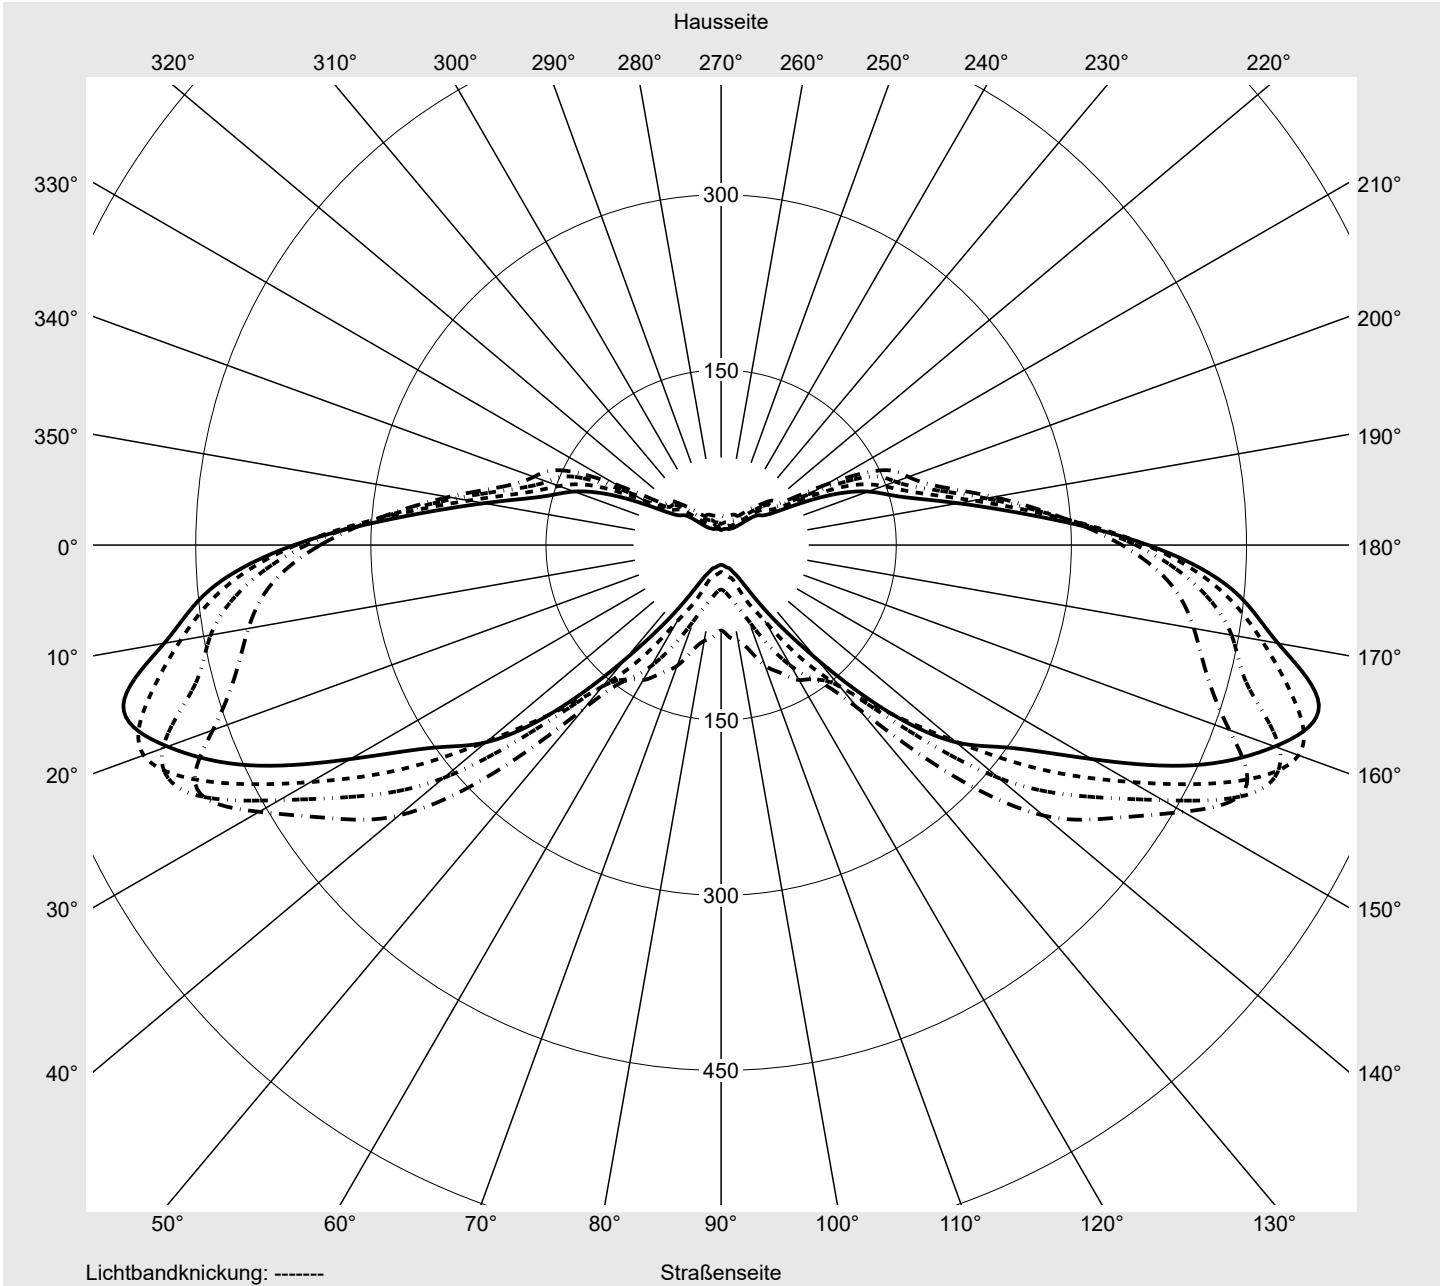

Lichttechnischer Prüfbefund

Familie
Streetlight 21 mini LED

Bestell-Nr.: 5XE2M31D08JB
EAN: 4058352681817

LP-Nummer
59158_39

Ausführung	Mastansatz- / Mastaufsatzmontage
Optik	asymmetrisch, breit strahlend (ST1.0a G), Back Light Control (BLC)
Abdeckung	Einscheibensicherheitsglas (ESG)
Bestückung	LED 3000 K CRI ≥ 70
Betriebsgerät	EVG SITECO iQ
Bemessungswerte	Nettolichtstrom = 9530 lm Systemleistung = 71.6 W Lichtausbeute = 133.1 lm/W

Seriendokumentation
23.08.2022

siteco

Lichtstärke in cd/klm

C180-0

C195-15

C200-20

C270-90

Imax: 530 cd/klm

Leuchtenbetriebswirkungsgrade

Eta	100.0%
Eta 0° - 90°	100.0%
Eta 90° - 180°	0.0%

Lichtstärkeklasse nach EN13201-2

Klasse:	G4
Imax 70°	494.0
Imax 80°	97.3
Imax 90°	0.0
Imax >90°	0.0
Imax >95°	0.0

Messbedingungen

DIN EN 13032 und DIN 5032

Lichttechnischer Prüfbefund

Familie Streetlight 21 mini LED	Bestell-Nr.: 5XE2M31D08JB EAN: 4058352681817	LP-Nummer 59158_39
---	---	------------------------------

Kegelmantelkurven in cd/klm **KMK 67,5°** **KMK 65°** **KMK 62,5°** **KMK 60°** **siteco**