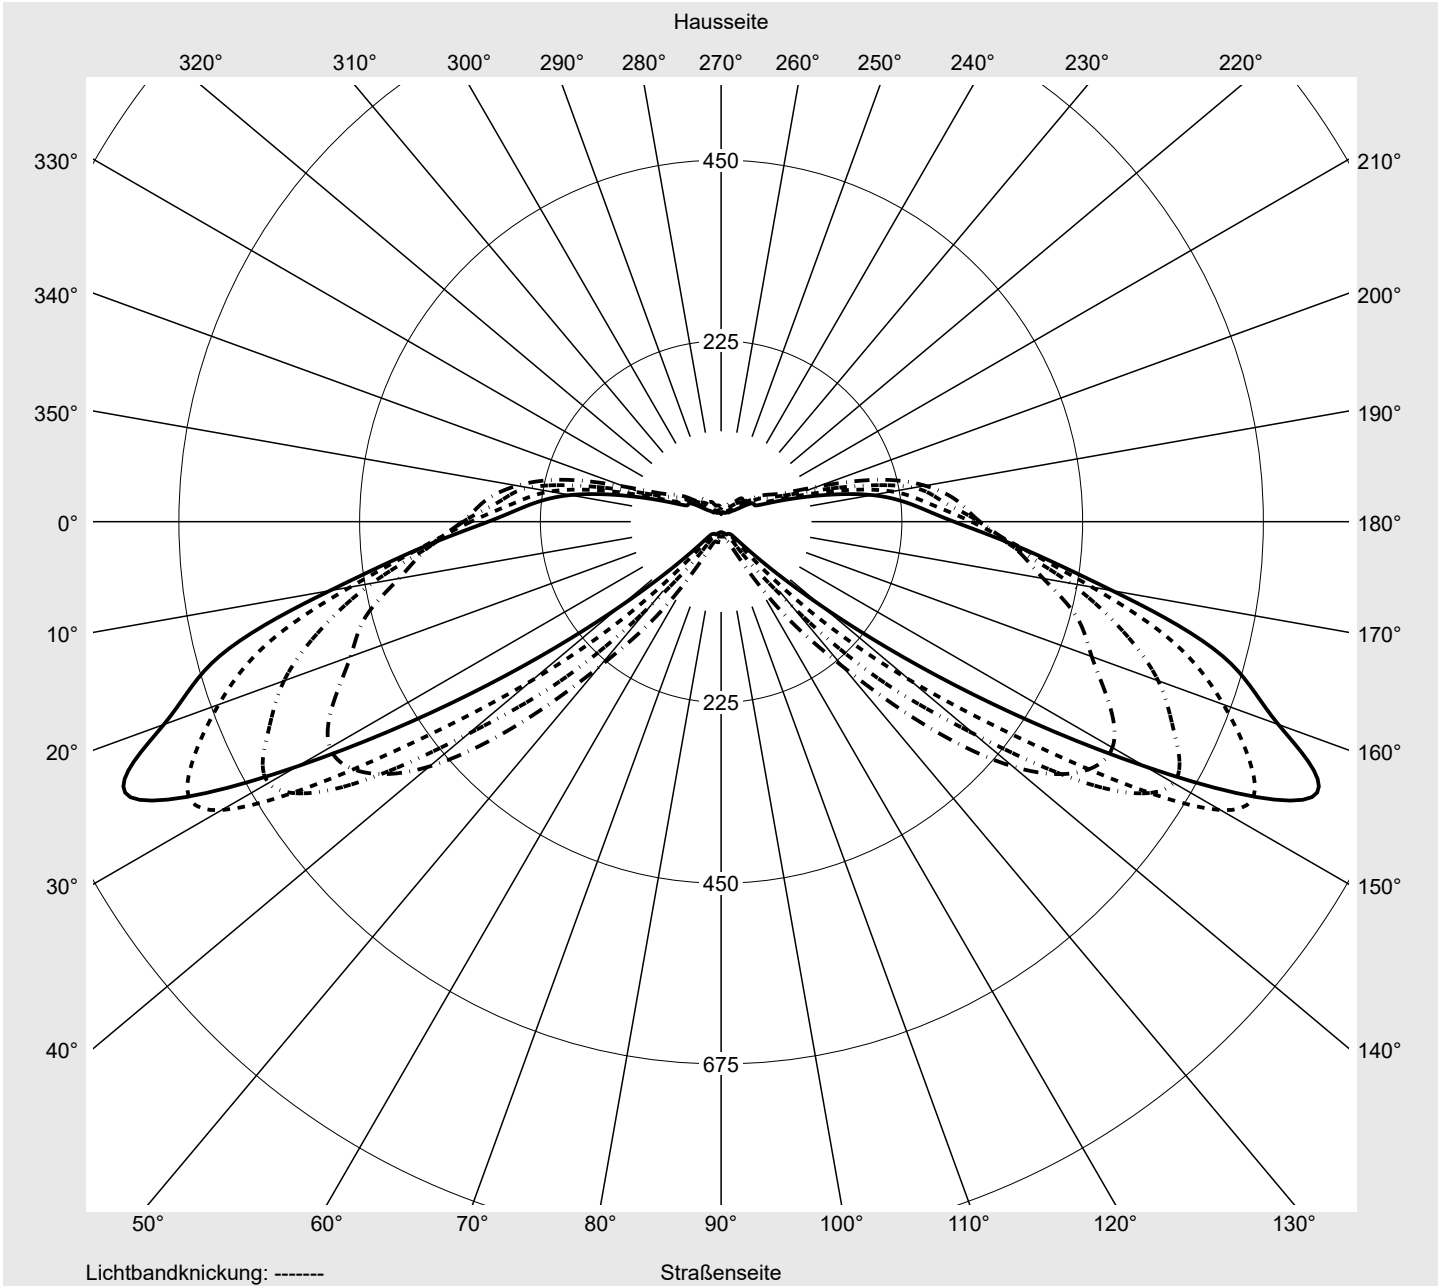

Lichttechnischer Prüfbefund

Familie
Streetlight 21 mini LED

Bestell-Nr.: 5XE2M31G08GB
EAN: 4058352681954

LP-Nummer
59152_674

Ausführung Mastansatz- / Mastaufsatzmontage
Optik asymmetrisch, breit strahlend (ST1.0a), Back Light Control (BLC)
Abdeckung Einscheibensicherheitsglas (ESG)
Bestückung LED 3000 K | CRI ≥ 70
Betriebsgerät EVG SITECO iQ
Bemessungswerte Nettolichtstrom = 5000 lm
 Systemleistung = 37.1 W
 Lichtausbeute = 134.8 lm/W

Seriendokumentation
18.07.2022

siteco

Lichtstärke in cd/klm

C180-0

C205-25

C210-30

C270-90

Imax: 811 cd/klm

Leuchtenbetriebswirkungsgrade

Eta	100.0%
Eta 0° - 90°	100.0%
Eta 90° - 180°	0.0%

Lichtstärkeklasse nach EN13201-2

Klasse:	G3
Imax 70°	811.4
Imax 80°	97.1
Imax 90°	0.0
Imax >90°	0.0
Imax >95°	0.0

Messbedingungen

DIN EN 13032 und DIN 5032

Lichttechnischer Prüfbefund

Familie Streetlight 21 mini LED	Bestell-Nr.: 5XE2M31G08GB EAN: 4058352681954	LP-Nummer 59152_674
---	---	-------------------------------

Kegelmantelkurven in cd/klm **KMK 70°** **KMK 67,5°** **KMK 65°** **KMK 62,5°** **siteco**