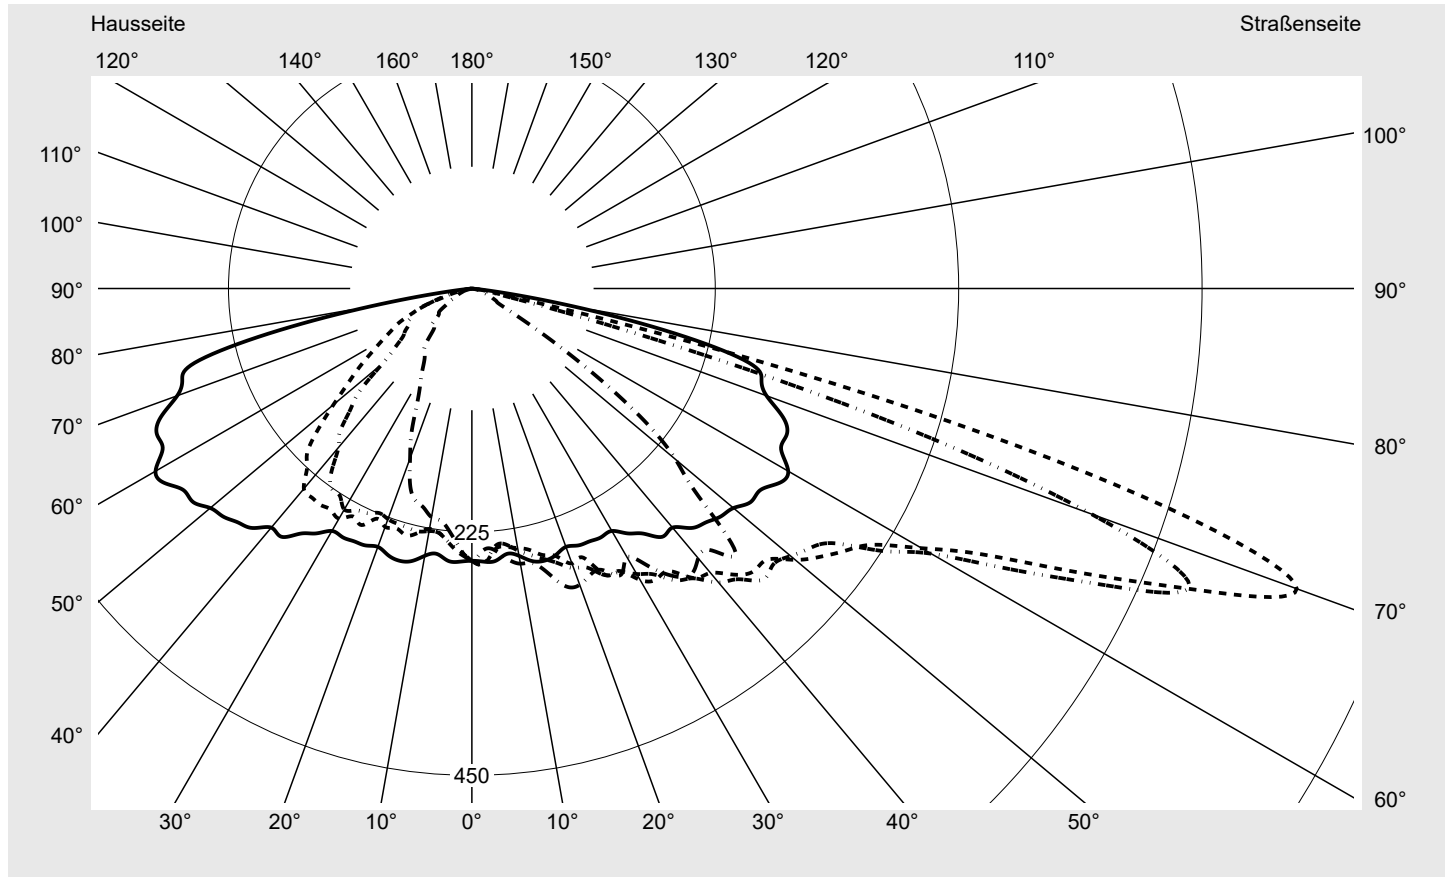

Lichttechnischer Prüfbefund

Familie
Streetlight 21 mini LED

Bestell-Nr.: 5XE2M31G08GB
EAN: 4058352681954

LP-Nummer
59152_674

Ausführung Mastansatz- / Mastaufsatzmontage
Optik asymmetrisch, breit strahlend (ST1.0a), Back Light Control (BLC)
Abdeckung Einscheibensicherheitsglas (ESG)
Bestückung LED 3000 K | CRI ≥ 70
Betriebsgerät EVG SITECO iQ
Bemessungswerte Nettolichtstrom = 5000 lm
 Systemleistung = 37.1 W
 Lichtausbeute = 134.8 lm/W

Seriendokumentation
18.07.2022

siteco

Lichtstärke in cd/klm

C180-0

C205-25

C210-30

C270-90

Imax: 811 cd/klm

Leuchtenbetriebswirkungsgrade

Eta	100.0%
Eta 0° - 90°	100.0%
Eta 90° - 180°	0.0%

Lichtstärkeklasse nach EN13201-2

Klasse:	G3
Imax 70°	811.4
Imax 80°	97.1
Imax 90°	0.0
Imax >90°	0.0
Imax >95°	0.0

Messbedingungen

DIN EN 13032 und DIN 5032

Lichttechnischer Prüfbefund

Familie Streetlight 21 mini LED	Bestell-Nr.: 5XE2M31G08GB EAN: 4058352681954	LP-Nummer 59152_674
---	---	-------------------------------

Kegelmantelkurven in cd/klm **KMK 70°** **KMK 67,5°** **KMK 65°** **KMK 62,5°** **siteco**