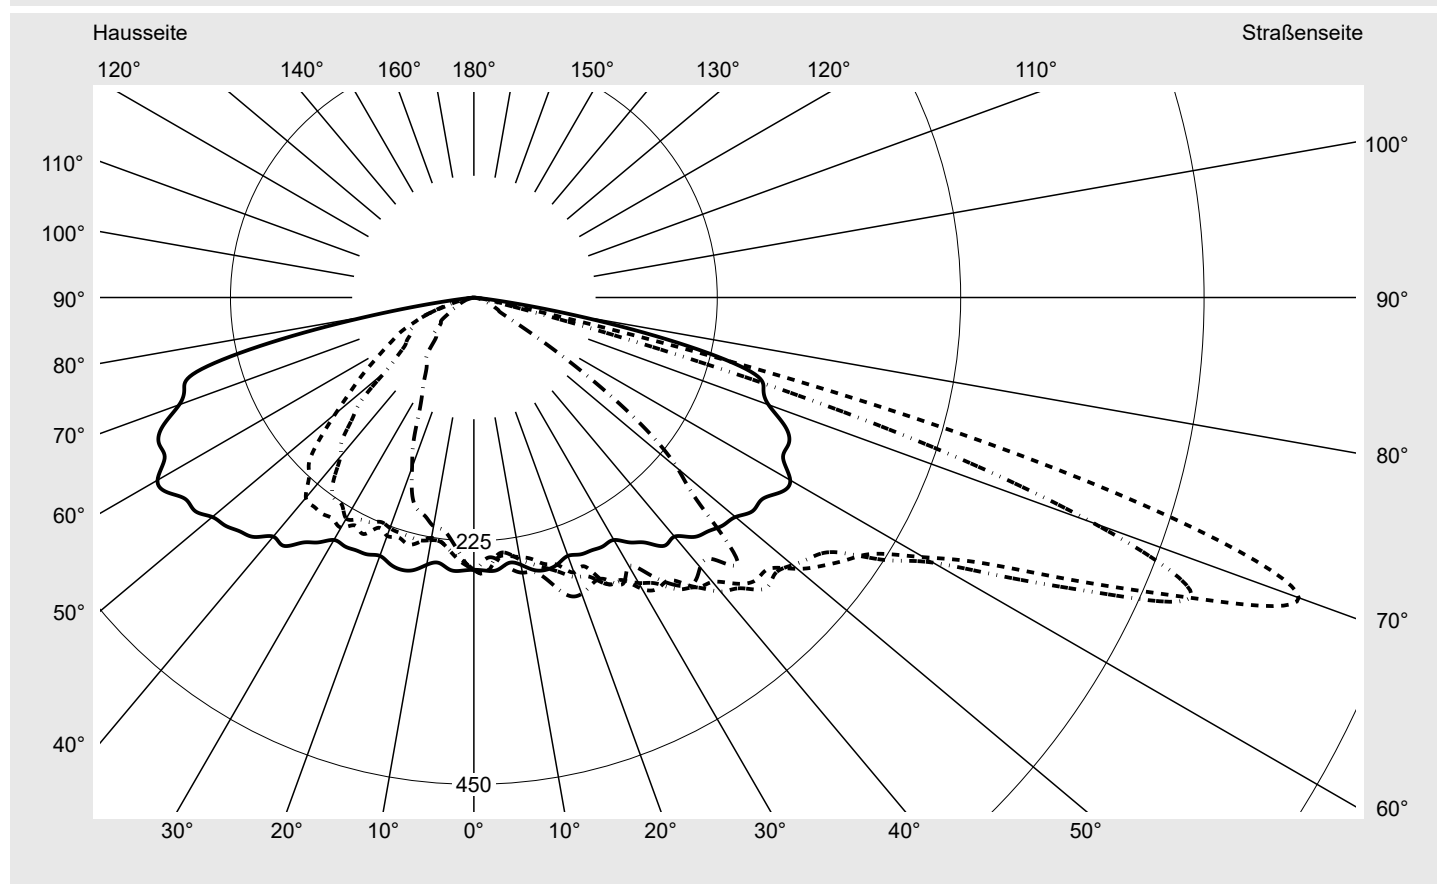

## Lichttechnischer Prüfbefund

**Familie**  
**Streetlight 21 mini LED**

**Bestell-Nr.: 5XE2M31G08HB**  
**EAN: 4058352681978**

**LP-Nummer**  
**59152\_843**

**Ausführung** Mastansatz- / Mastaufsatzmontage  
**Optik** asymmetrisch, breit strahlend (ST1.0a), Back Light Control (BLC)  
**Abdeckung** Einscheibensicherheitsglas (ESG)  
**Bestückung** LED 3000 K | CRI ≥ 70  
**Betriebsgerät** EVG SITECO iQ  
**Bemessungswerte** Nettolichtstrom = 8320 lm  
 Systemleistung = 70.9 W  
 Lichtausbeute = 117.3 lm/W

**Seriendokumentation**  
**12.09.2022**

siteco

**Lichtstärke in cd/klm**

**C180-0**

**C205-25**

**C210-30**

**C270-90**

**Imax: 811 cd/klm**

**Leuchtenbetriebswirkungsgrade**

Eta	100.0%
Eta 0° - 90°	100.0%
Eta 90° - 180°	0.0%

**Lichtstärkeklasse nach EN13201-2**

Klasse:	G3
Imax 70°	811.4
Imax 80°	97.1
Imax 90°	0.0
Imax >90°	0.0
Imax >95°	0.0

**Messbedingungen**