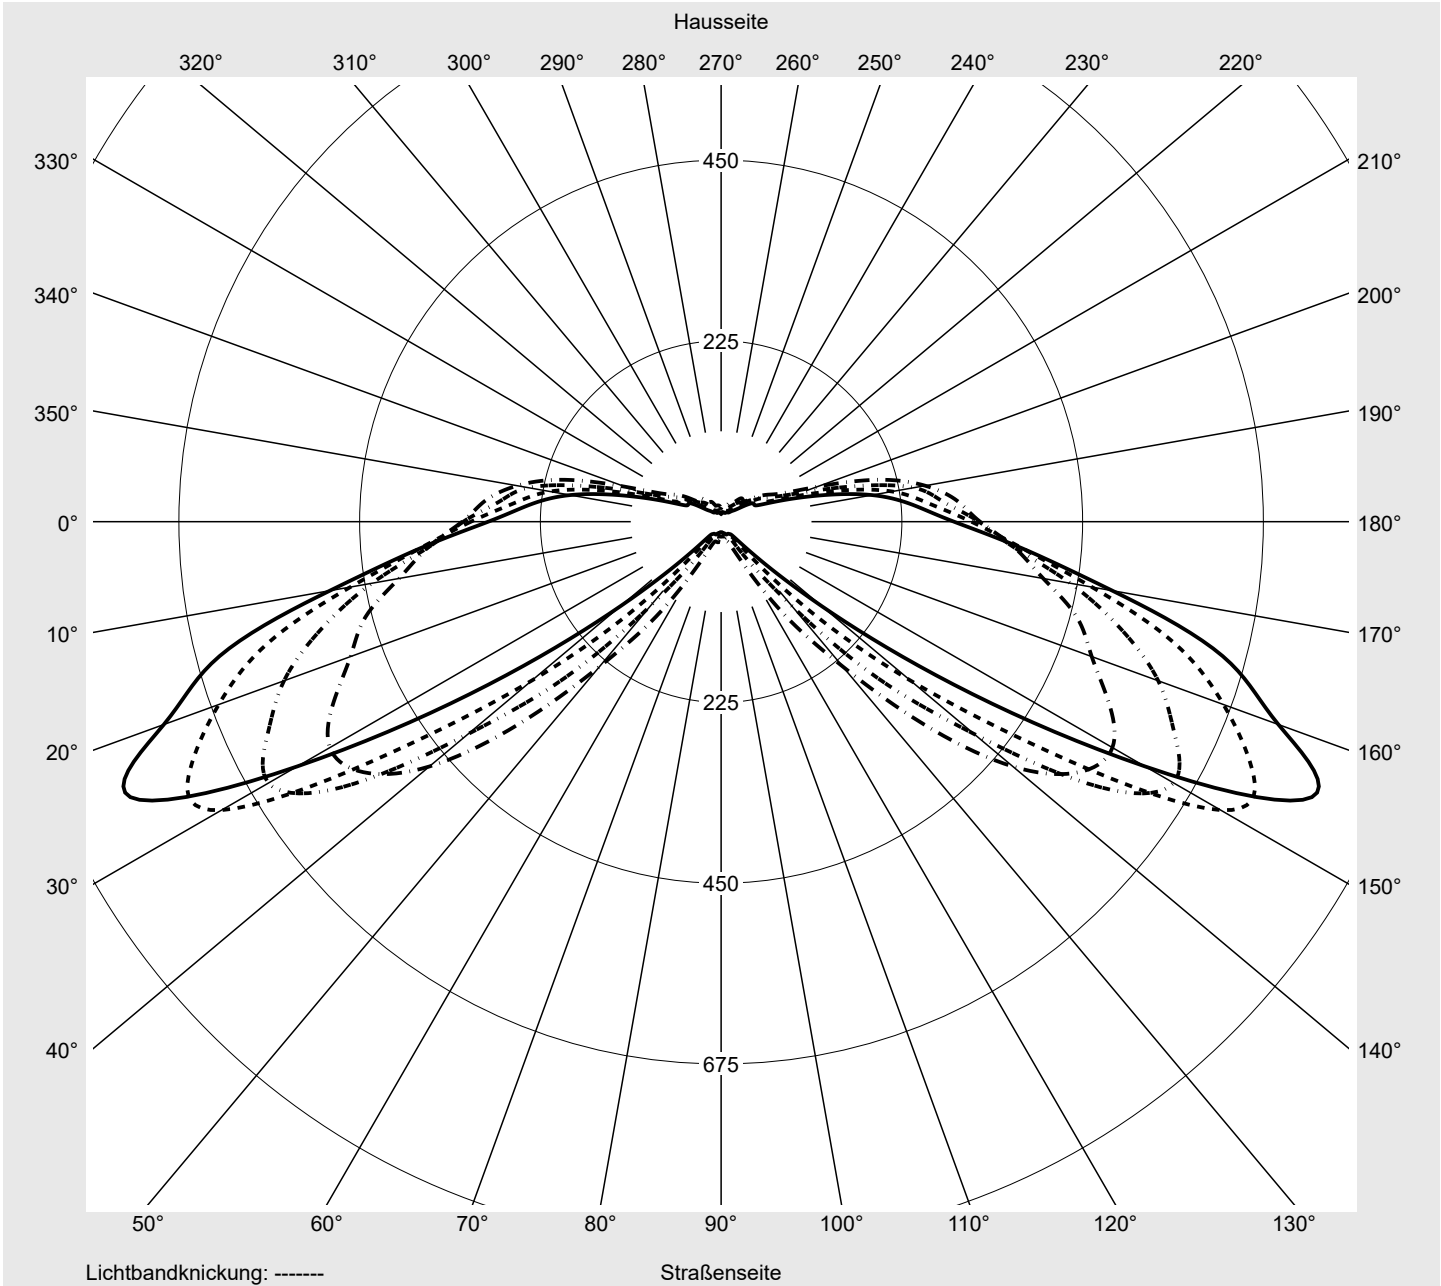

## Lichttechnischer Prüfbefund

**Familie**  
**Streetlight 21 mini LED**

**Bestell-Nr.: 5XE2M31G08HB**  
**EAN: 4058352681978**

**LP-Nummer**  
**59152\_843**

**Ausführung** Mastansatz- / Mastaufsatzmontage  
**Optik** asymmetrisch, breit strahlend (ST1.0a), Back Light Control (BLC)  
**Abdeckung** Einscheibensicherheitsglas (ESG)  
**Bestückung** LED 3000 K | CRI ≥ 70  
**Betriebsgerät** EVG SITECO iQ  
**Bemessungswerte** Nettolichtstrom = 8320 lm  
 Systemleistung = 70.9 W  
 Lichtausbeute = 117.3 lm/W

**Seriendokumentation**  
**12.09.2022**

siteco

**Lichtstärke in cd/klm**

**C180-0**

**C205-25**

**C210-30**

**C270-90**

**Imax: 811 cd/klm**

**Leuchtenbetriebswirkungsgrade**

Eta	100.0%
Eta 0° - 90°	100.0%
Eta 90° - 180°	0.0%

**Lichtstärkeklasse nach EN13201-2**

Klasse:	G3
Imax 70°	811.4
Imax 80°	97.1
Imax 90°	0.0
Imax >90°	0.0
Imax >95°	0.0

**Messbedingungen**

**Kegelmantelkurven in cd/klm**    **KMK 70°**    **KMK 67.5°**    **KMK 65°**    **KMK 62.5°**