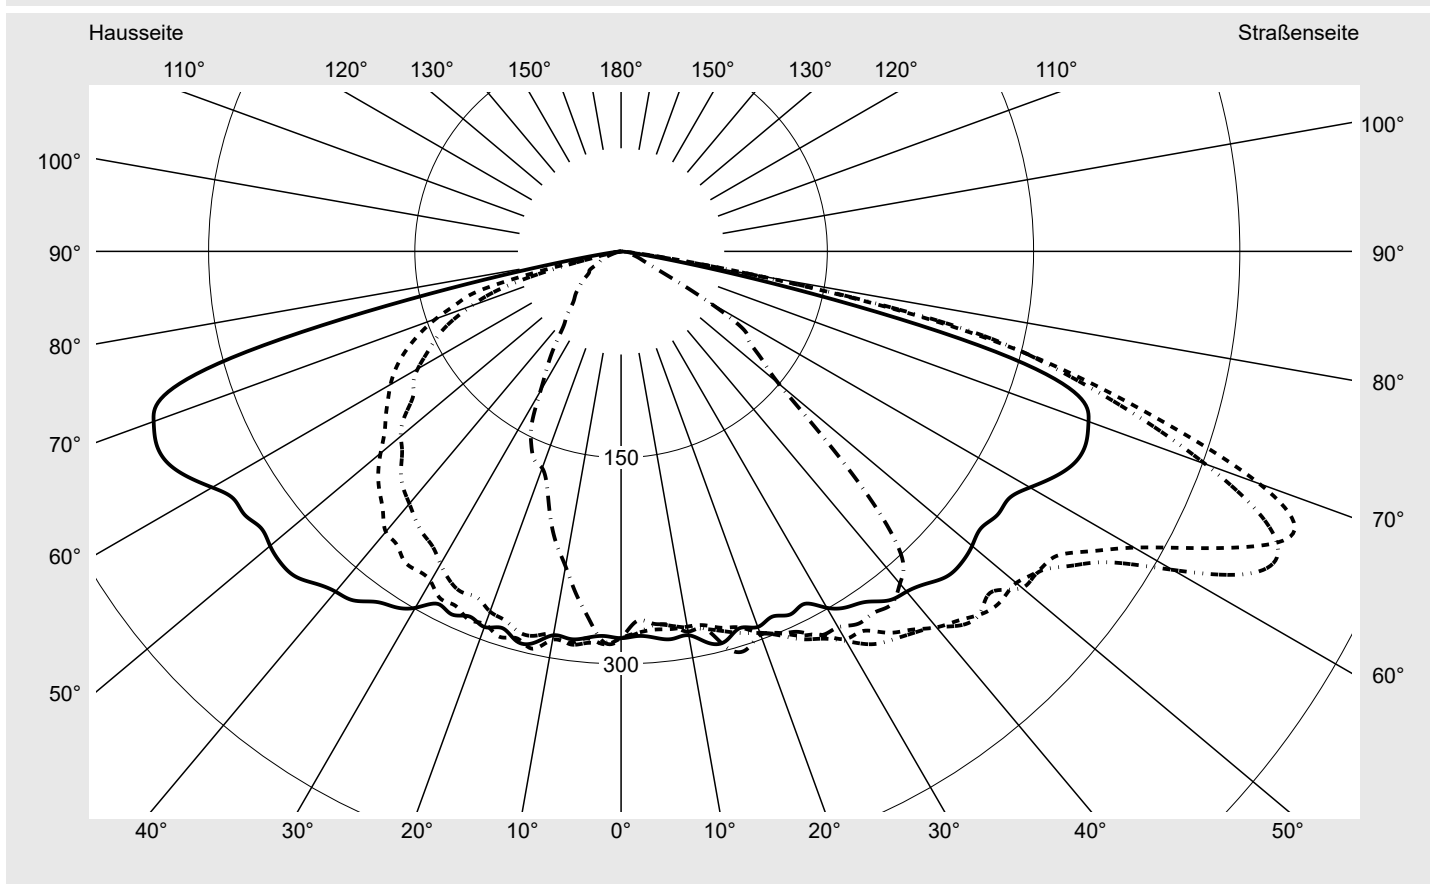

Lichttechnischer Prüfbefund

Familie
Streetlight 21 mini LED

Bestell-Nr.: 5XE2M31G08JB
EAN: 4058352681992

LP-Nummer
59158_40

Ausführung	Mastansatz- / Mastaufsatzmontage
Optik	asymmetrisch, breit strahlend (ST1.0a G), Back Light Control (BLC)
Abdeckung	Einscheibensicherheitsglas (ESG)
Bestückung	LED 3000 K CRI ≥ 70
Betriebsgerät	EVG SITECO iQ
Bemessungswerte	Nettolichtstrom = 9530 lm Systemleistung = 71.6 W Lichtausbeute = 133.1 lm/W

Seriendokumentation
23.08.2022

siteco

Lichtstärke in cd/klm

C180-0

C195-15

C200-20

C270-90

Imax: 530 cd/klm

Leuchtenbetriebswirkungsgrade

Eta	100.0%
Eta 0° - 90°	100.0%
Eta 90° - 180°	0.0%

Lichtstärkeklasse nach EN13201-2

Klasse:	G4
Imax 70°	494.0
Imax 80°	97.3
Imax 90°	0.0
Imax >90°	0.0
Imax >95°	0.0

Messbedingungen

DIN EN 13032 und DIN 5032

Lichttechnischer Prüfbefund

Familie Streetlight 21 mini LED	Bestell-Nr.: 5XE2M31G08JB EAN: 4058352681992	LP-Nummer 59158_40
---	---	------------------------------

Kegelmantelkurven in cd/klm **KMK 67,5°** **KMK 65°** **KMK 62,5°** **KMK 60°** **siteco**