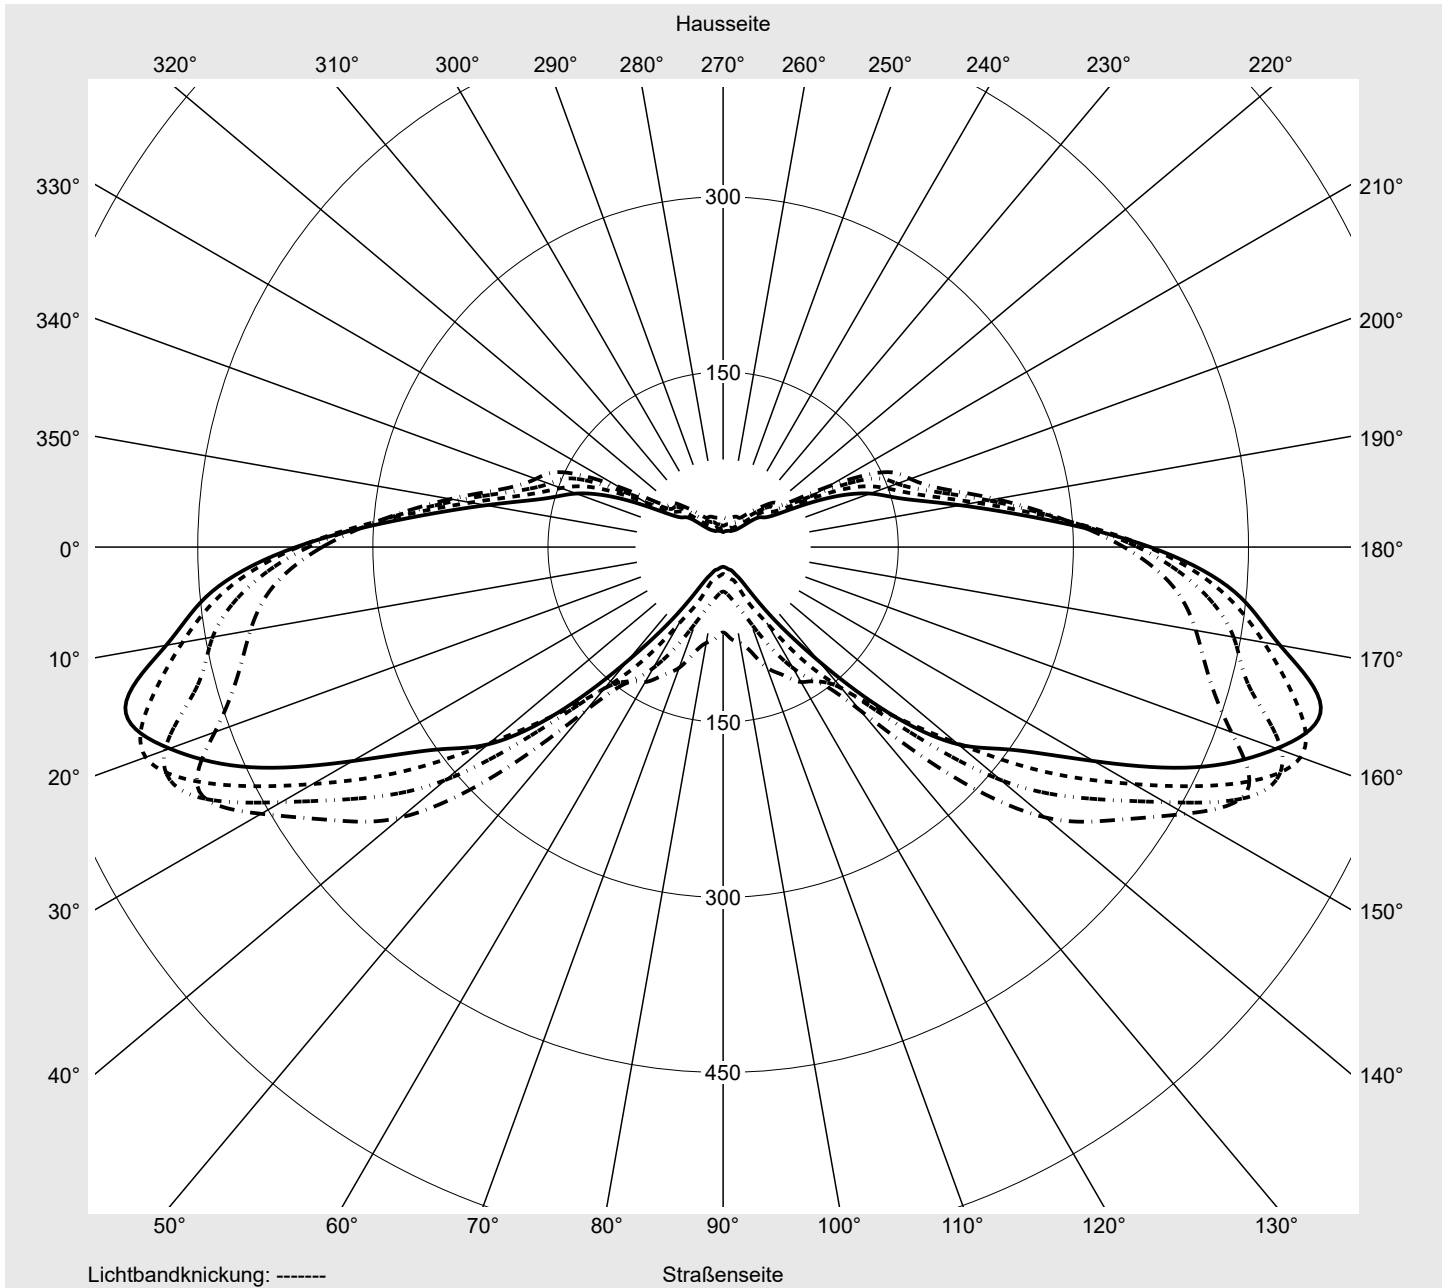

Lichttechnischer Prüfbefund

Familie
Streetlight 21 mini LED

Bestell-Nr.: 5XE2M31G08JB
EAN: 4058352681992

LP-Nummer
59158_40

Ausführung	Mastansatz- / Mastaufsatzmontage
Optik	asymmetrisch, breit strahlend (ST1.0a G), Back Light Control (BLC)
Abdeckung	Einscheibensicherheitsglas (ESG)
Bestückung	LED 3000 K CRI ≥ 70
Betriebsgerät	EVG SITECO iQ
Bemessungswerte	Nettolichtstrom = 9530 lm Systemleistung = 71.6 W Lichtausbeute = 133.1 lm/W

Leuchtenbetriebswirkungsgrade

Eta	100.0%
Eta 0° - 90°	100.0%
Eta 90° - 180°	0.0%

Lichtstärkeklasse nach EN13201-2

Klasse:	G4
Imax 70°	494.0
Imax 80°	97.3
Imax 90°	0.0
Imax >90°	0.0
Imax >95°	0.0

Messbedingungen

DIN EN 13032 und DIN 5032

Lichttechnischer Prüfbefund

Familie Streetlight 21 mini LED	Bestell-Nr.: 5XE2M31G08JB EAN: 4058352681992	LP-Nummer 59158_40
---	---	------------------------------

Kegelmantelkurven in cd/klm **KMK 67,5°** **KMK 65°** **KMK 62,5°** **KMK 60°** **siteco**