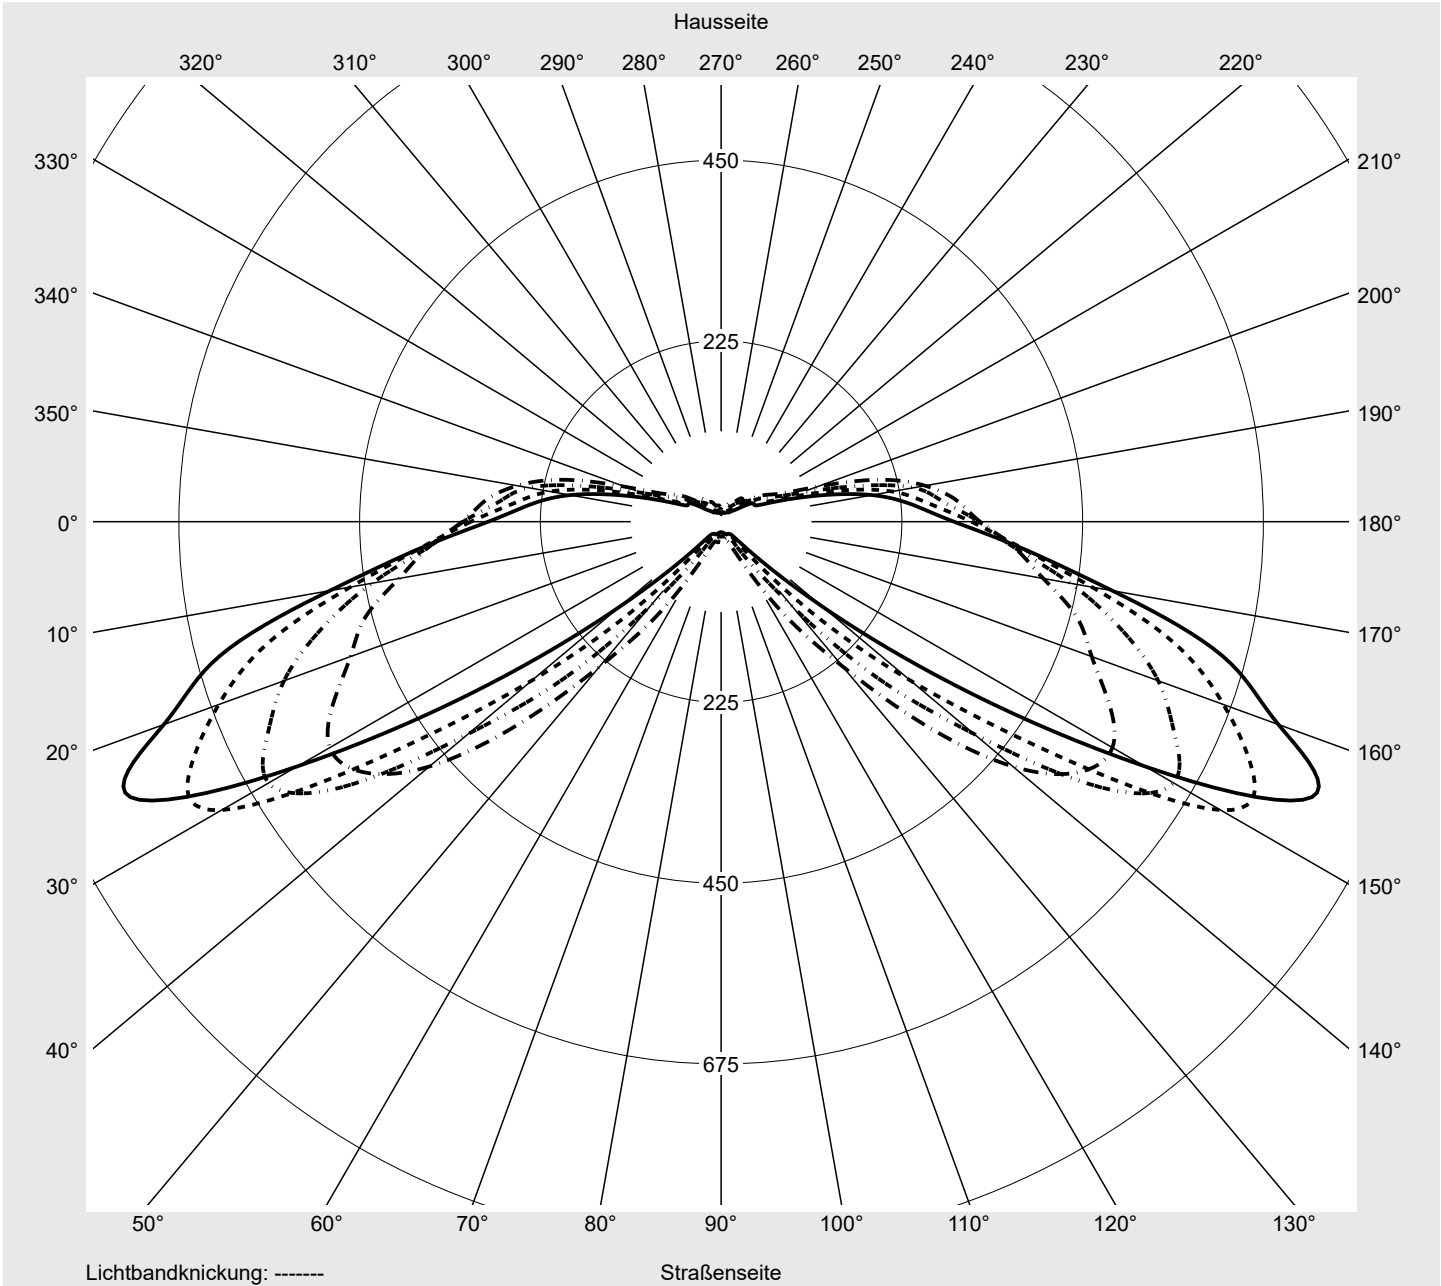

Eta 100.0%

Eta 0° - 90° 100.0%

Eta 90° - 180° 0.0%

Lichtstärkeklasse nach EN13201-2

Klasse: G3

Imax 70° 811.4

Imax 80° 97.1

Imax 90° 0.0

Imax >90° 0.0

Imax >95° 0.0

Messbedingungen

DIN EN 13032 und DIN 5032

Lichttechnischer Prüfbefund

Familie Streetlight 21 mini LED	Bestell-Nr.: 5XE2M33R08GB EAN: 4058352682135	LP-Nummer 59152_730
---	---	-------------------------------

Kegelmantelkurven in cd/klm **KMK 70°** **KMK 67.5°** **KMK 65°** **KMK 62.5°** **siteco**

Lichttechnischer Prüfbefund

Familie Streetlight 21 mini LED	Bestell-Nr.: 5XE2M33R08GB EAN: 4058352682135	LP-Nummer 59152_730
Wertetabelle Lichtstärkemessung		Maximale Lichtstärke
		siteco