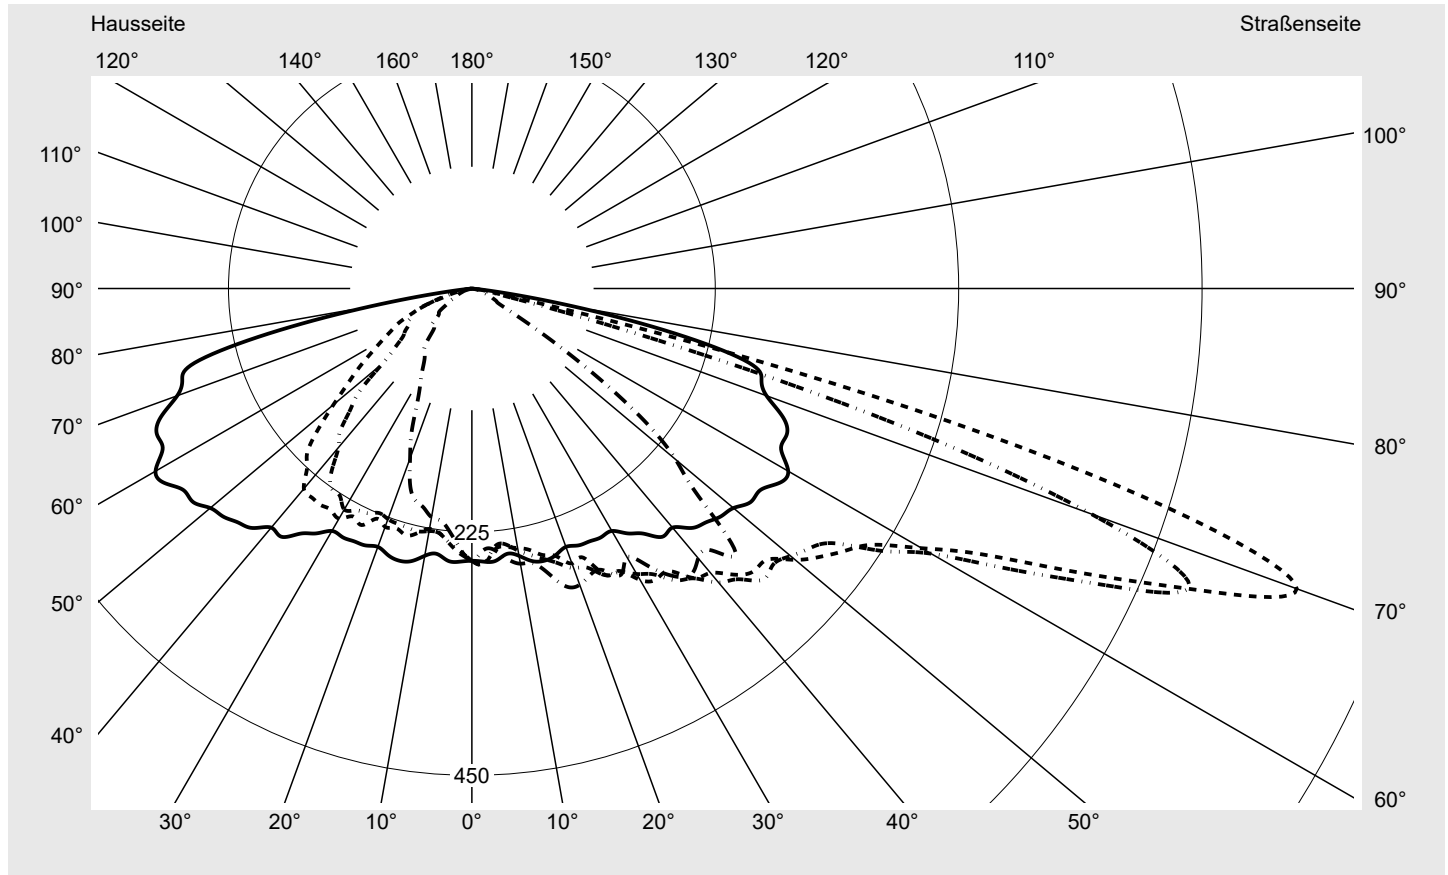

Abdeckung Einscheibensicherheitsglas (ESG)

Bestückung LED 3000 K | CRI ≥ 70

Betriebsgerät EVG-Smart Interface

Bemessungswerte Nettolichtstrom = 5230 lm
Systemleistung = 40.4 W
Lichtausbeute = 129.5 lm/W

Seriendokumentation
18.07.2022

sitEco

Lichtstärke in cd/klm

C180-0

C205-25

C210-30

C270-90

Imax: 811 cd/klm

Leuchtenbetriebswirkungsgrade

Eta 100.0%

Eta 0° - 90° 100.0%

Eta 90° - 180° 0.0%

Lichtstärkeklasse nach EN13201-2

Klasse: G3

Imax 70° 811.4

Imax 80° 97.1

Imax 90° 0.0

Kegelmantelkurven in cd/klm **KMK 70°** **KMK 67.5°** **KMK 65°** **KMK 62.5°** **siteco**

Lichttechnischer Prüfbefund

Familie Streetlight 21 mini LED	Bestell-Nr.: 5XE2M33R08GB EAN: 4058352682135	LP-Nummer 59152_730
Wertetabelle Lichtstärkemessung		Maximale Lichtstärke
		siteco