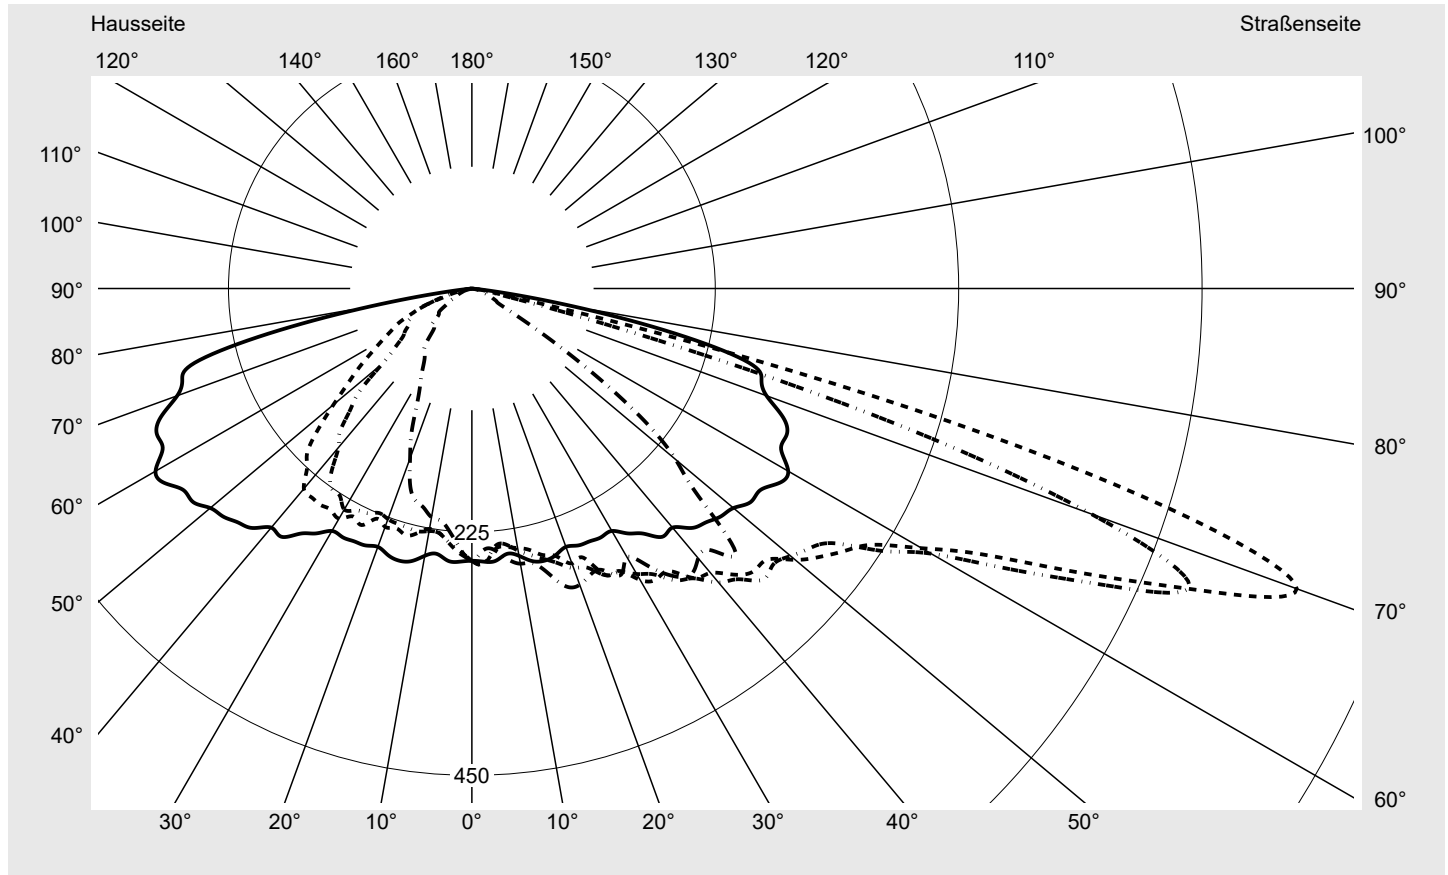

Abdeckung Einscheibensicherheitsglas (ESG)

Bestückung LED 3000 K | CRI ≥ 70

Betriebsgerät EVG-Smart Interface

Bemessungswerte Nettolichtstrom = 7960 lm
Systemleistung = 66.0 W
Lichtausbeute = 120.6 lm/W

Seriendokumentation
18.07.2022

sitEco

Lichtstärke in cd/klm

C180-0

C205-25

C210-30

C270-90

Imax: 811 cd/klm

Leuchtenbetriebswirkungsgrade

Eta	100.0%
Eta 0° - 90°	100.0%
Eta 90° - 180°	0.0%

Lichtstärkeklasse nach EN13201-2

Klasse:	G3
Imax 70°	811.4
Imax 80°	97.1
Imax 90°	0.0
Imax >90°	0.0
Imax >95°	0.0

Messbedingungen

DIN EN 13032 und DIN 5032