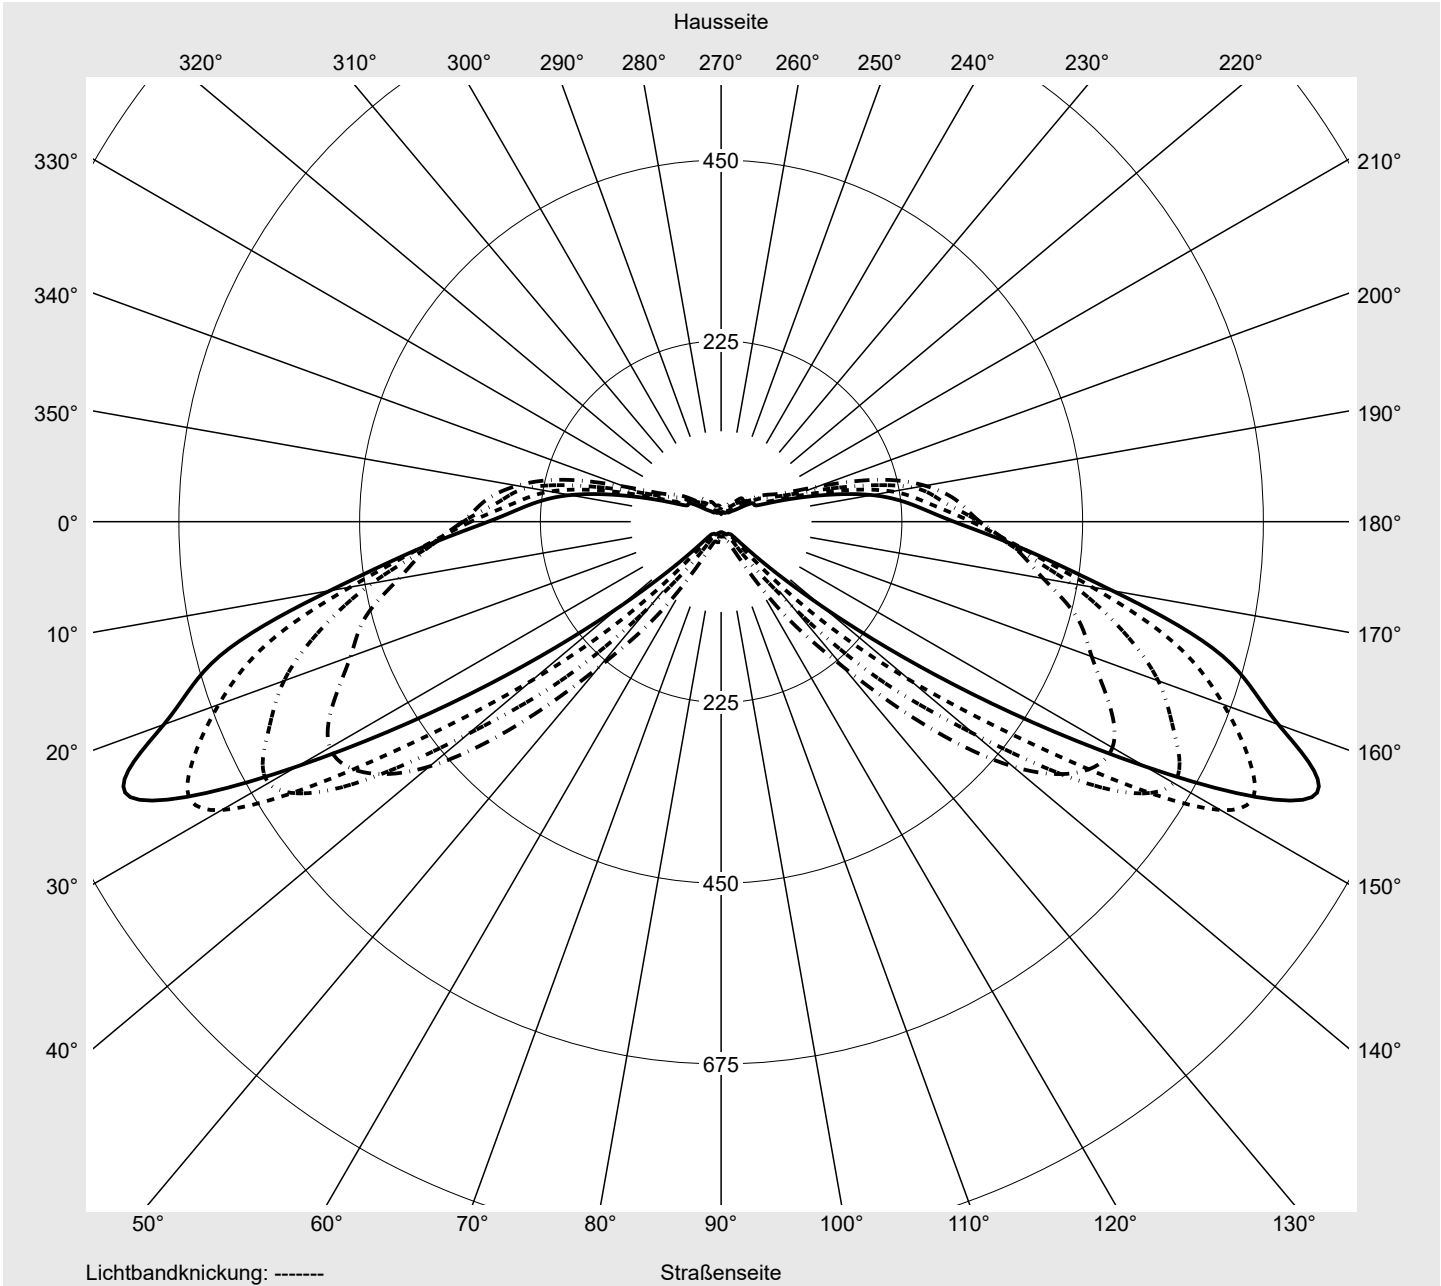

Abdeckung Einscheibensicherheitsglas (ESG)

Bestückung LED 3000 K | CRI ≥ 70

Betriebsgerät EVG-Smart Interface

Bemessungswerte Nettolichtstrom = 7960 lm
Systemleistung = 66.0 W
Lichtausbeute = 120.6 lm/W

Seriendokumentation
18.07.2022

sitEco

Lichtstärke in cd/klm

C180-0

C205-25

C210-30

C270-90

Imax: 811 cd/klm

Leuchtenbetriebswirkungsgrade

Eta	100.0%
Eta 0° - 90°	100.0%
Eta 90° - 180°	0.0%

Lichtstärkeklasse nach EN13201-2

Klasse:	G3
Imax 70°	811.4
Imax 80°	97.1
Imax 90°	0.0
Imax >90°	0.0
Imax >95°	0.0

Messbedingungen

DIN EN 13032 und DIN 5032

Lichttechnischer Prüfbefund

Familie Streetlight 21 mini LED	Bestell-Nr.: 5XE2M33R08HB EAN: 4058352682159	LP-Nummer 59152_735
---	---	-------------------------------

Kegelmantelkurven in cd/klm **KMK 70°** **KMK 67.5°** **KMK 65°** **KMK 62.5°** **siteco**