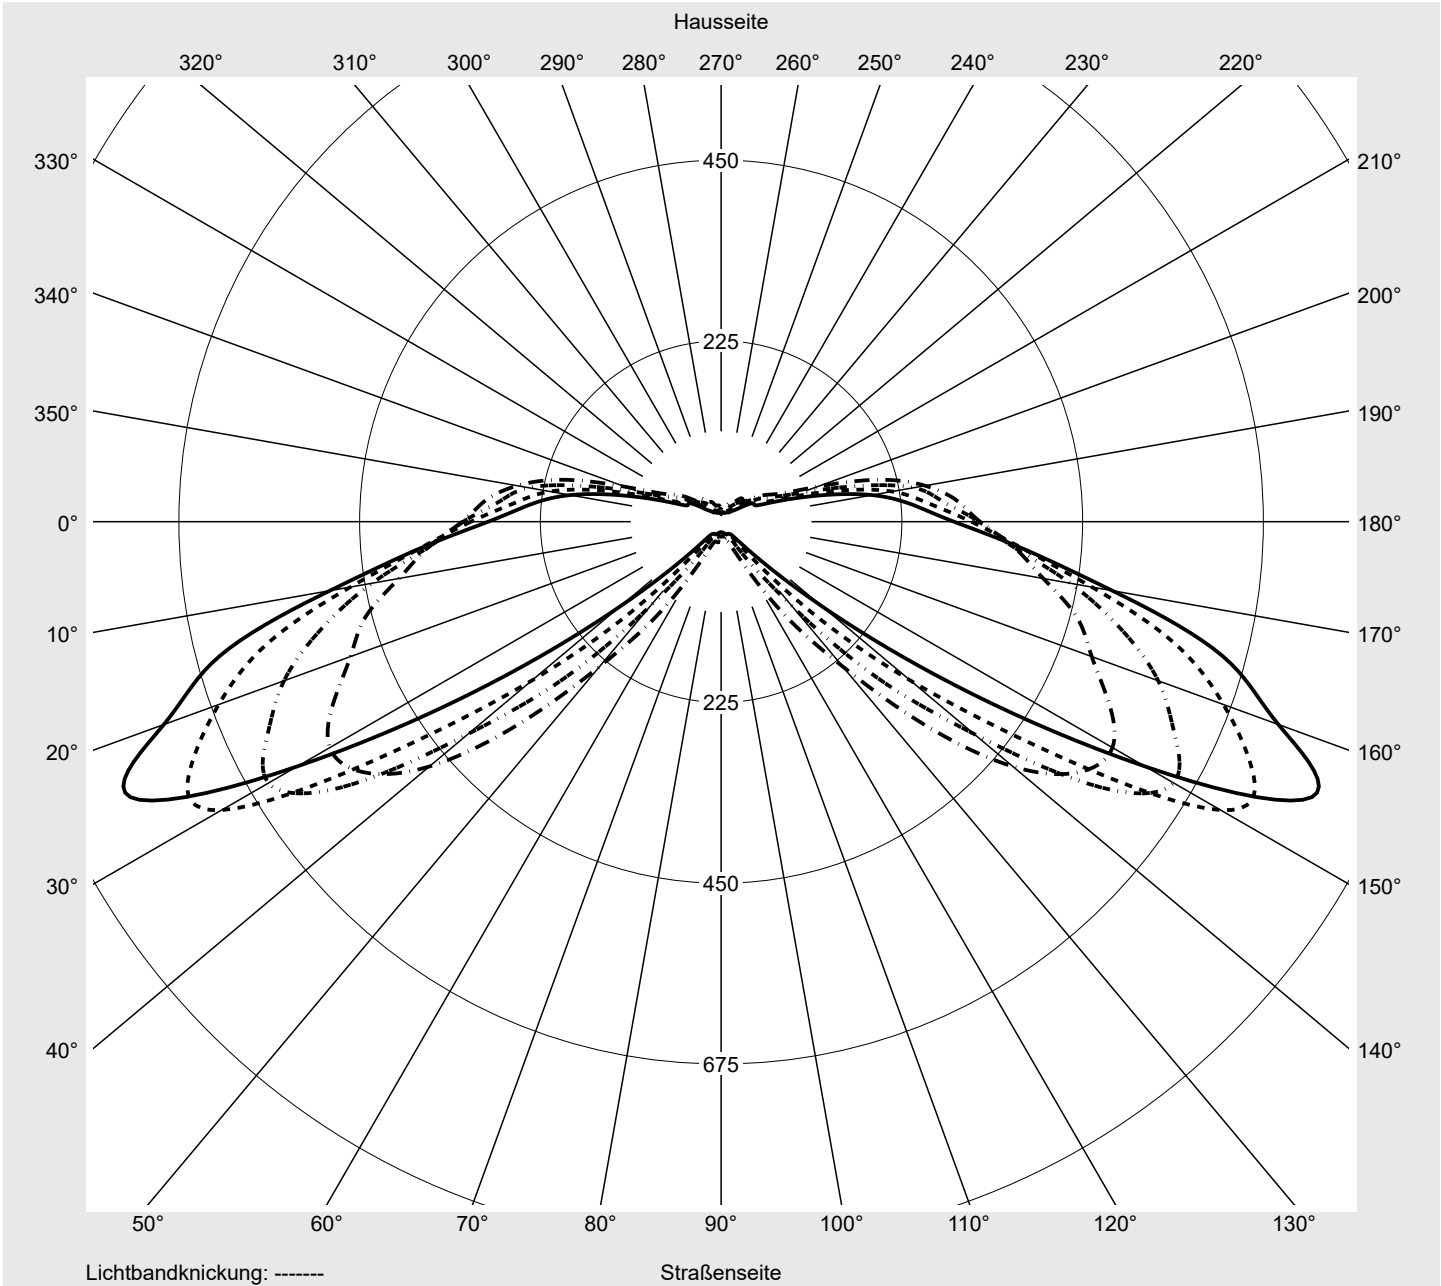

Eta 100.0%

Eta 0° - 90° 100.0%

Eta 90° - 180° 0.0%

Lichtstärkeklasse nach EN13201-2

Klasse: G3

Imax 70° 811.4

Imax 80° 97.1

Imax 90° 0.0

Imax >90° 0.0

Imax >95° 0.0

Messbedingungen

DIN EN 13032 und DIN 5032

Lichttechnischer Prüfbefund

Familie Streetlight 21 mini LED	Bestell-Nr.: 5XE2M33S08GB EAN: 4058352682197	LP-Nummer 59152_745
---	---	-------------------------------

Kegelmantelkurven in cd/klm **KMK 70°** **KMK 67.5°** **KMK 65°** **KMK 62.5°** **siteco**

Lichttechnischer Prüfbefund

Familie Streetlight 21 mini LED	Bestell-Nr.: 5XE2M33S08GB EAN: 4058352682197	LP-Nummer 59152_745
Wertetabelle Lichtstärkemessung		Maximale Lichtstärke
		siteco