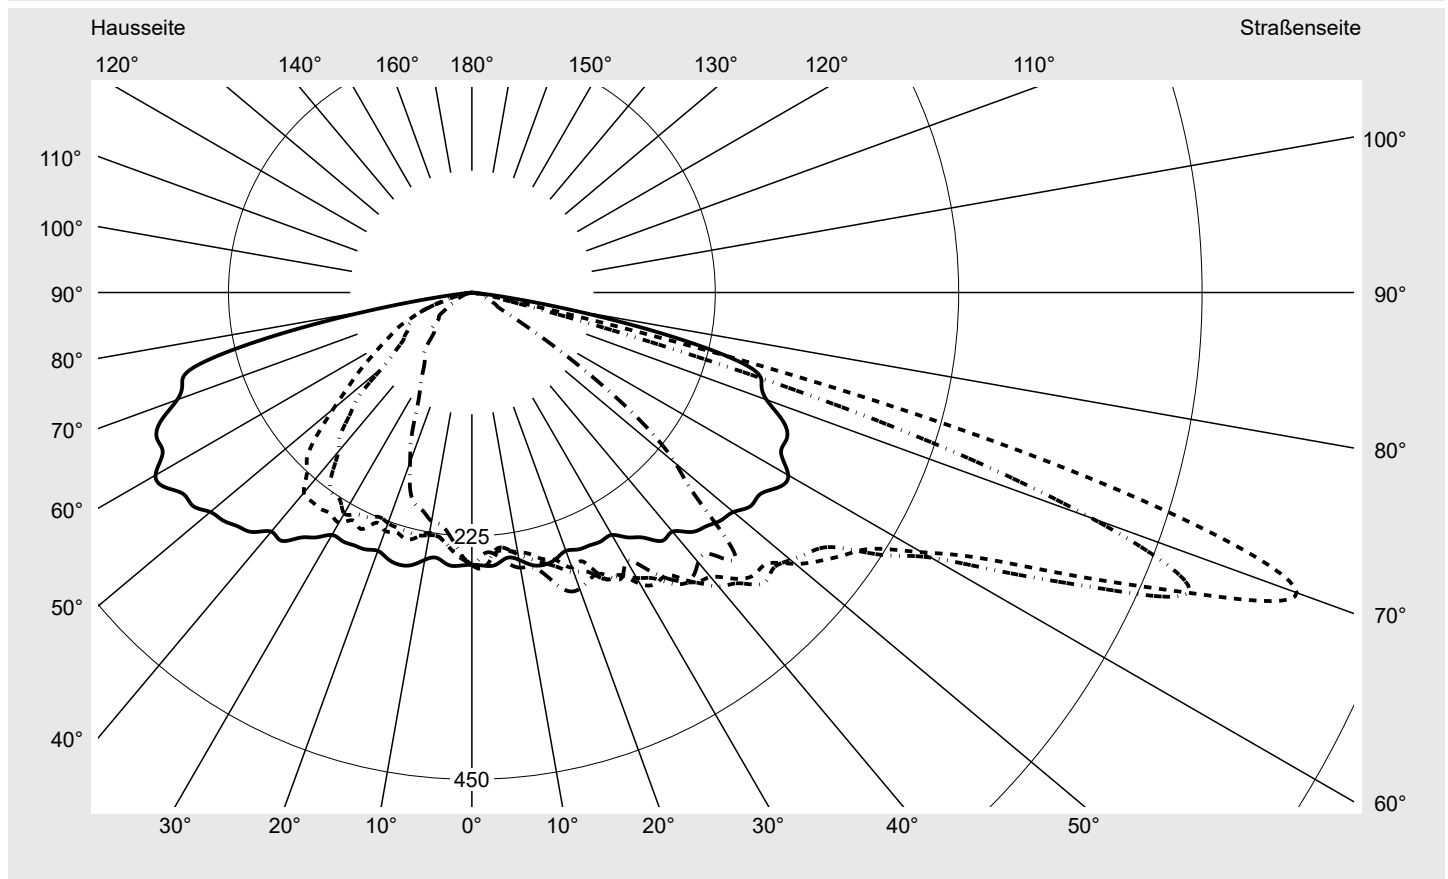

Abdeckung Einscheibensicherheitsglas (ESG)

Bestückung LED 3000 K | CRI ≥ 70

Betriebsgerät EVG-Smart Interface

Bemessungswerte Nettolichtstrom = 5230 lm
Systemleistung = 40.4 W
Lichtausbeute = 129.5 lm/W

Seriendokumentation
18.07.2022

sitEco

Lichtstärke in cd/klm

C180-0

C205-25

C210-30

C270-90

Imax: 811 cd/klm

Leuchtenbetriebswirkungsgrade

Eta 100.0%

Eta 0° - 90° 100.0%

Eta 90° - 180° 0.0%

Lichtstärkeklasse nach EN13201-2

Klasse: G3

Imax 70° 811.4

Imax 80° 97.1

Imax 90° 0.0

Kegelmantelkurven in cd/klm **KMK 70°** **KMK 67.5°** **KMK 65°** **KMK 62.5°** **siteco**

Lichttechnischer Prüfbefund

Familie Streetlight 21 mini LED	Bestell-Nr.: 5XE2M33S08GB EAN: 4058352682197	LP-Nummer 59152_745
Wertetabelle Lichtstärkemessung		Maximale Lichtstärke
		siteco