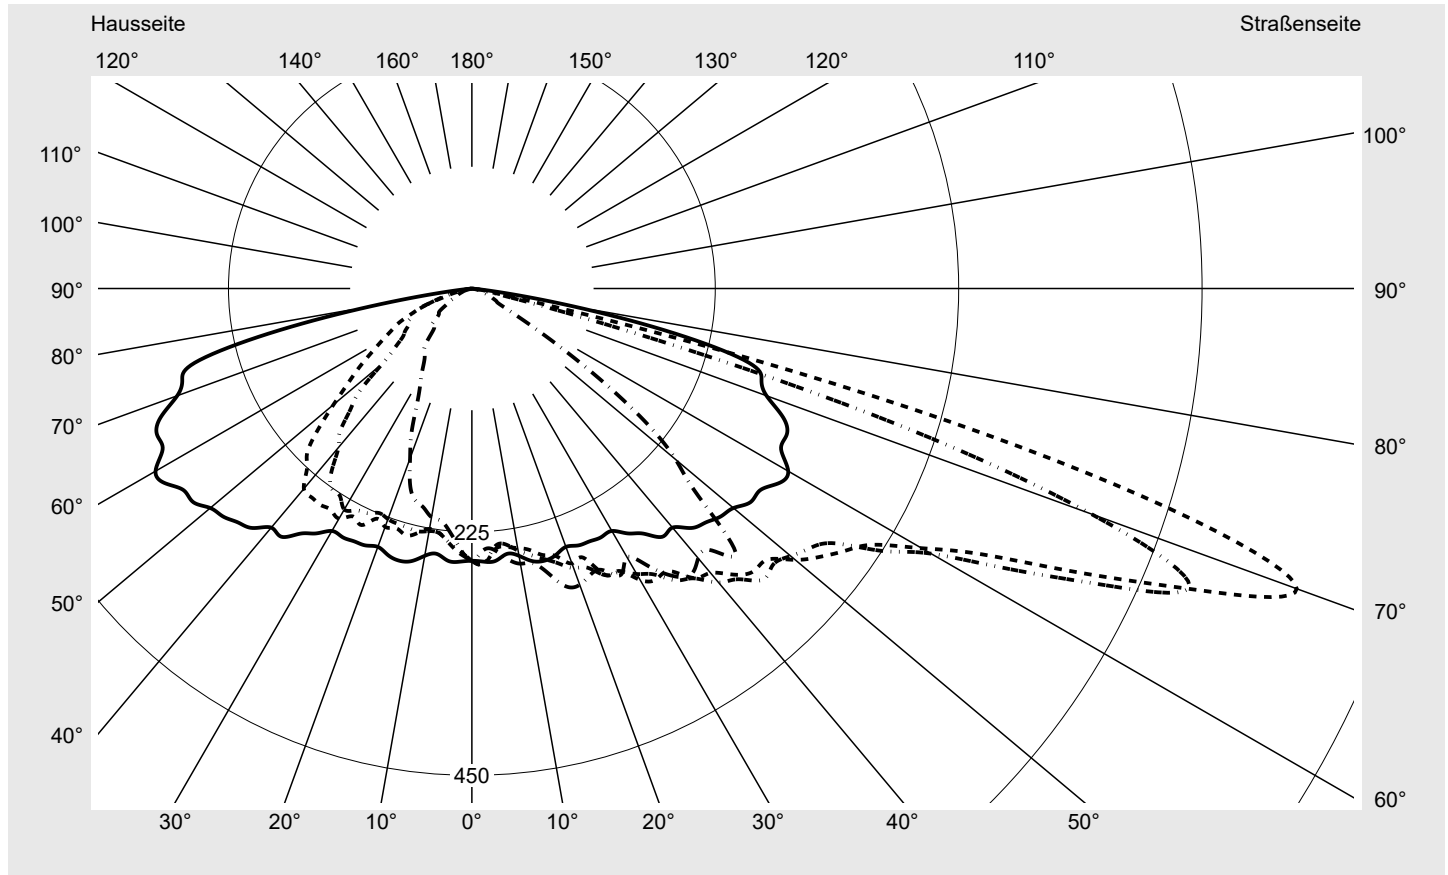

Abdeckung Einscheibensicherheitsglas (ESG)

Bestückung LED 3000 K | CRI ≥ 70

Betriebsgerät EVG-Smart Interface

Bemessungswerte Nettolichtstrom = 7960 lm
Systemleistung = 66.0 W
Lichtausbeute = 120.6 lm/W

Seriendokumentation
18.07.2022

sitEco

Lichtstärke in cd/klm

C180-0

C205-25

C210-30

C270-90

Imax: 811 cd/klm

Leuchtenbetriebswirkungsgrade

Eta 100.0%
Eta 0° - 90° 100.0%
Eta 90° - 180° 0.0%

Lichtstärkeklasse nach EN13201-2

Klasse: G3
Imax 70° 811.4
Imax 80° 97.1
Imax 90° 0.0
Imax >90° 0.0
Imax >95° 0.0

Messbedingungen

DIN EN 13032 und DIN 5032