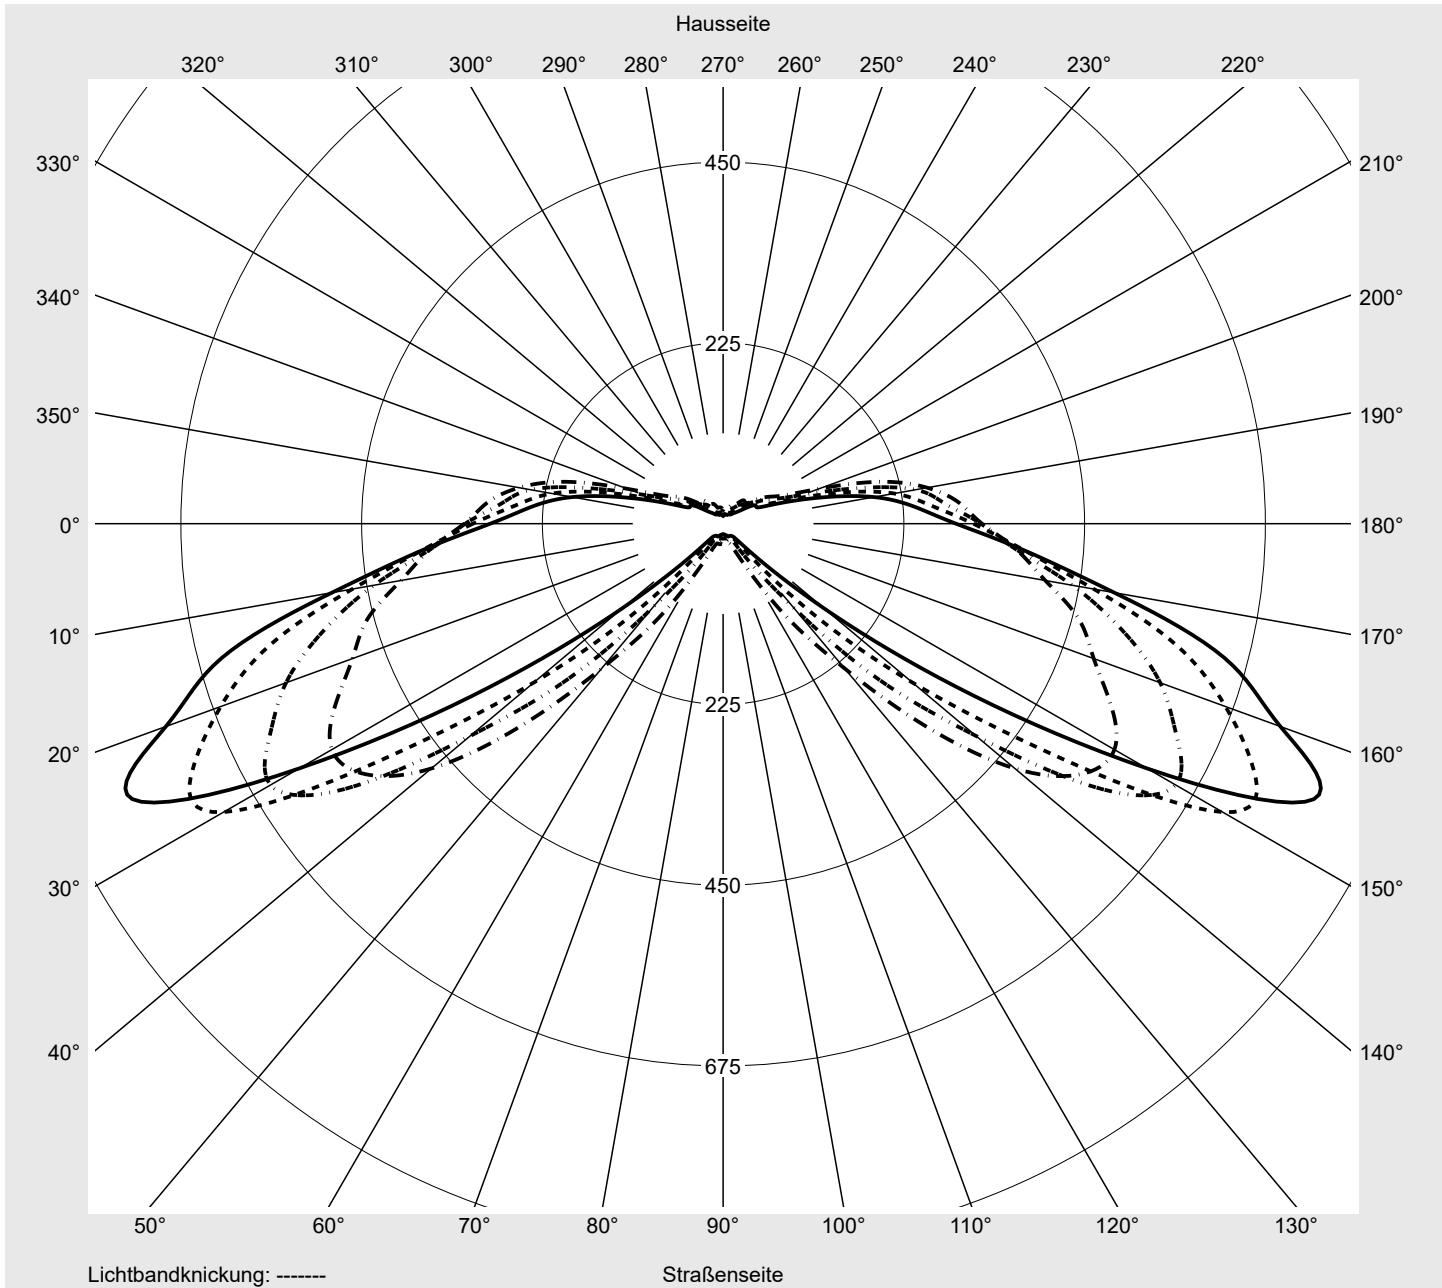

Abdeckung Einscheibensicherheitsglas (ESG)

Bestückung LED 3000 K | CRI ≥ 70

Betriebsgerät EVG-Smart Interface

Bemessungswerte Nettolichtstrom = 7960 lm
Systemleistung = 66.0 W
Lichtausbeute = 120.6 lm/W

Seriendokumentation
18.07.2022

sitEco

Lichtstärke in cd/klm

C180-0

C205-25

C210-30

C270-90

Imax: 811 cd/klm

Leuchtenbetriebswirkungsgrade

Eta 100.0%
Eta 0° - 90° 100.0%
Eta 90° - 180° 0.0%

Lichtstärkeklasse nach EN13201-2

Klasse: G3
Imax 70° 811.4
Imax 80° 97.1
Imax 90° 0.0
Imax >90° 0.0
Imax >95° 0.0

Messbedingungen

DIN EN 13032 und DIN 5032

Lichttechnischer Prüfbefund

Familie Streetlight 21 mini LED	Bestell-Nr.: 5XE2M33S08HB EAN: 4058352682210	LP-Nummer 59152_750
---	---	-------------------------------

Kegelmantelkurven in cd/klm **KMK 70°** **KMK 67.5°** **KMK 65°** **KMK 62.5°** **siteco**