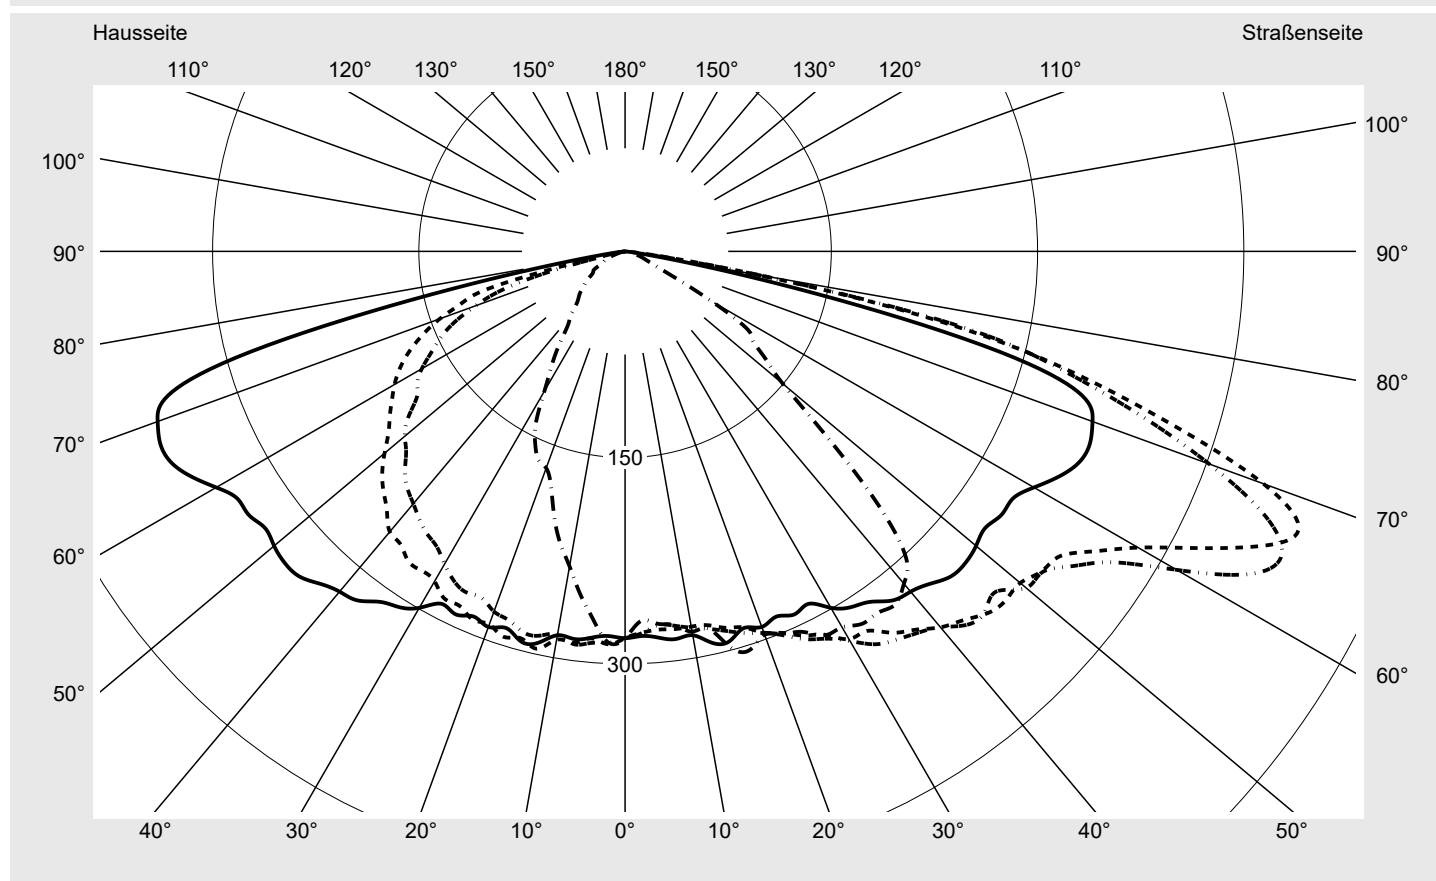

Abdeckung Einscheibensicherheitsglas (ESG)

Bestückung LED 3000 K | CRI ≥ 70

Betriebsgerät EVG-Smart Interface

Bemessungswerte Nettolichtstrom = 11290 lm
Systemleistung = 87.3 W
Lichtausbeute = 129.3 lm/W

Seriendokumentation
23.08.2022

siteco

Lichtstärke in cd/klm

C180-0

C195-15

C200-20

C270-90

Imax: 530 cd/klm

Leuchtenbetriebswirkungsgrade

Eta 100.0%

Eta 0° - 90° 100.0%

Eta 90° - 180° 0.0%

Lichtstärkeklasse nach EN13201-2

Klasse: G4

Imax 70° 494.0

Imax 80° 97.3

Kegelmantelkurven in cd/klm **KMK 67,5°** **KMK 65°** **KMK 62,5°** **KMK 60°** **siteco**

Lichttechnischer Prüfbefund

Familie Streetlight 21 mini LED	Bestell-Nr.: 5XE2M33S08JB EAN: 4058352682234	LP-Nummer 59158_61
Wertetabelle Lichtstärkemessung		Maximale Lichtstärke
		siteco