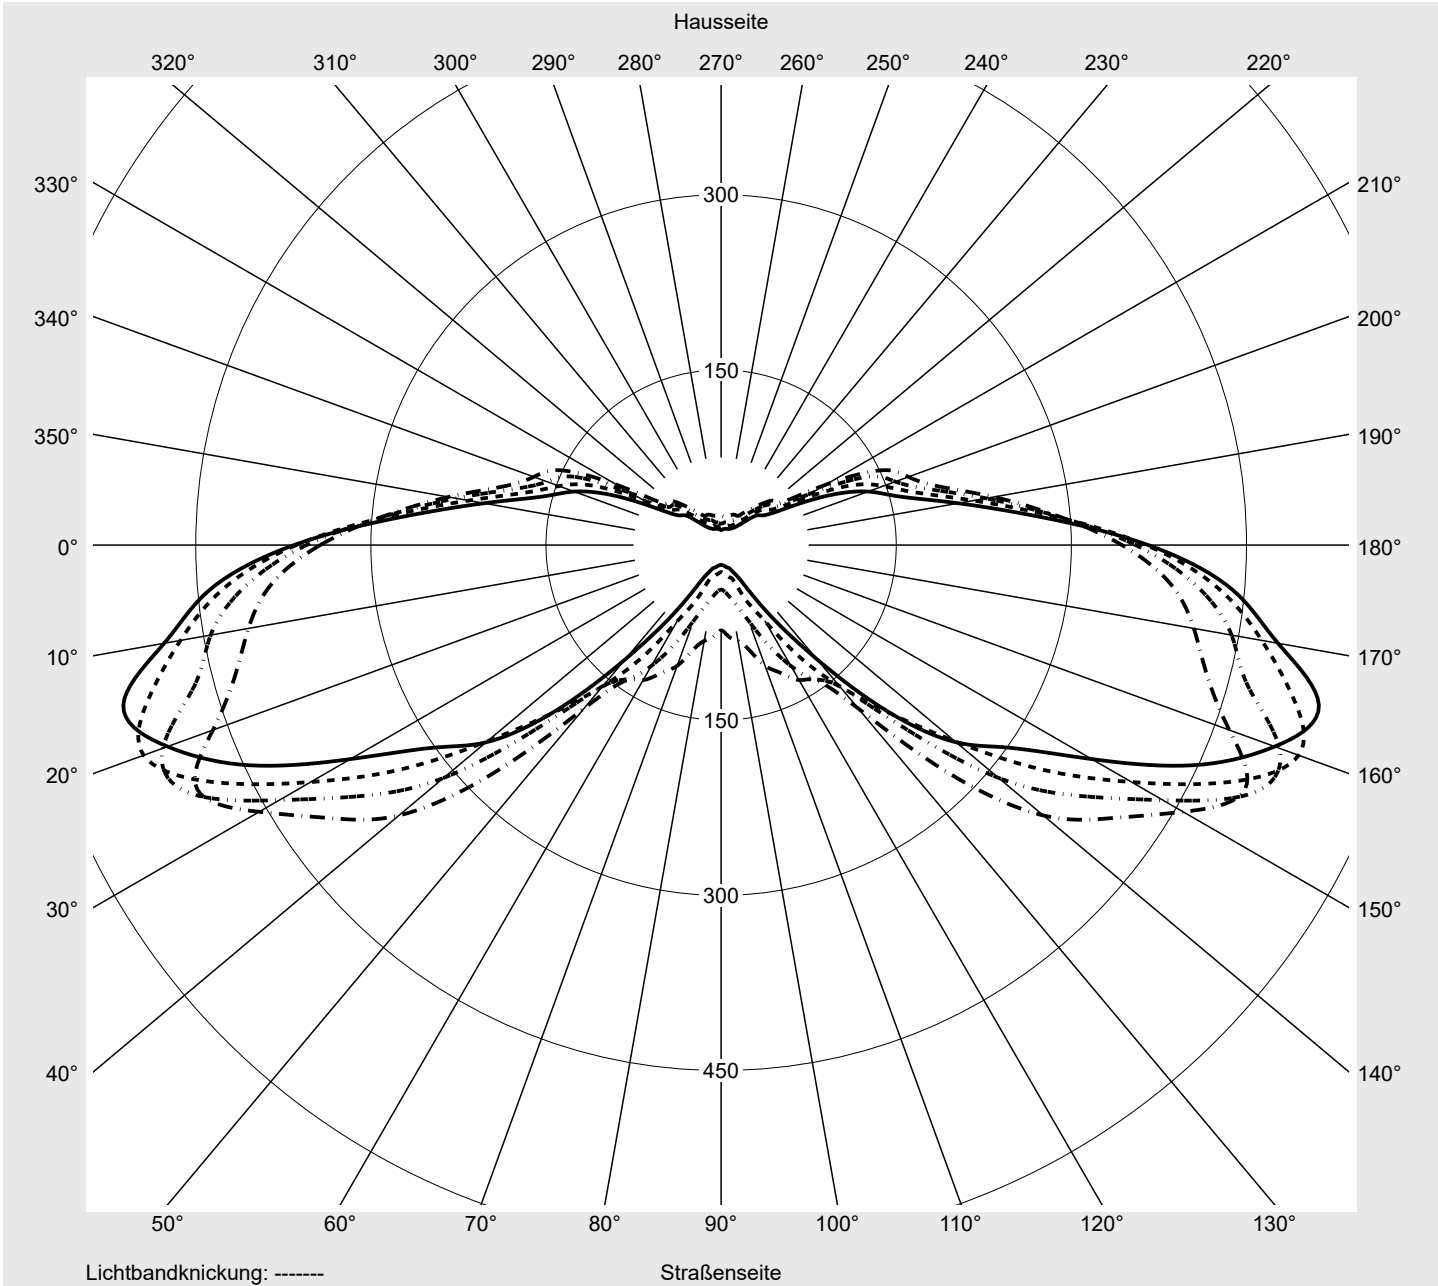

Leuchtenbetriebswirkungsgrade

Eta 100.0%

Eta 0° - 90° 100.0%

Eta 90° - 180° 0.0%

Lichtstärkeklasse nach EN13201-2

Klasse: G4

Imax 70° 494.0

Imax 80° 97.3

Imax 90° 0.0

Imax >90° 0.0

Imax >95° 0.0

Messbedingungen

DIN EN 13032 und DIN 5032

Lichttechnischer Prüfbefund

Familie Streetlight 21 mini LED	Bestell-Nr.: 5XE2M33S08JB EAN: 4058352682234	LP-Nummer 59158_61
---	---	------------------------------

Kegelmantelkurven in cd/klm **KMK 67,5°** **KMK 65°** **KMK 62,5°** **KMK 60°** **siteco**

Lichttechnischer Prüfbefund

Familie Streetlight 21 mini LED	Bestell-Nr.: 5XE2M33S08JB EAN: 4058352682234	LP-Nummer 59158_61
Wertetabelle Lichtstärkemessung		Maximale Lichtstärke
		siteco