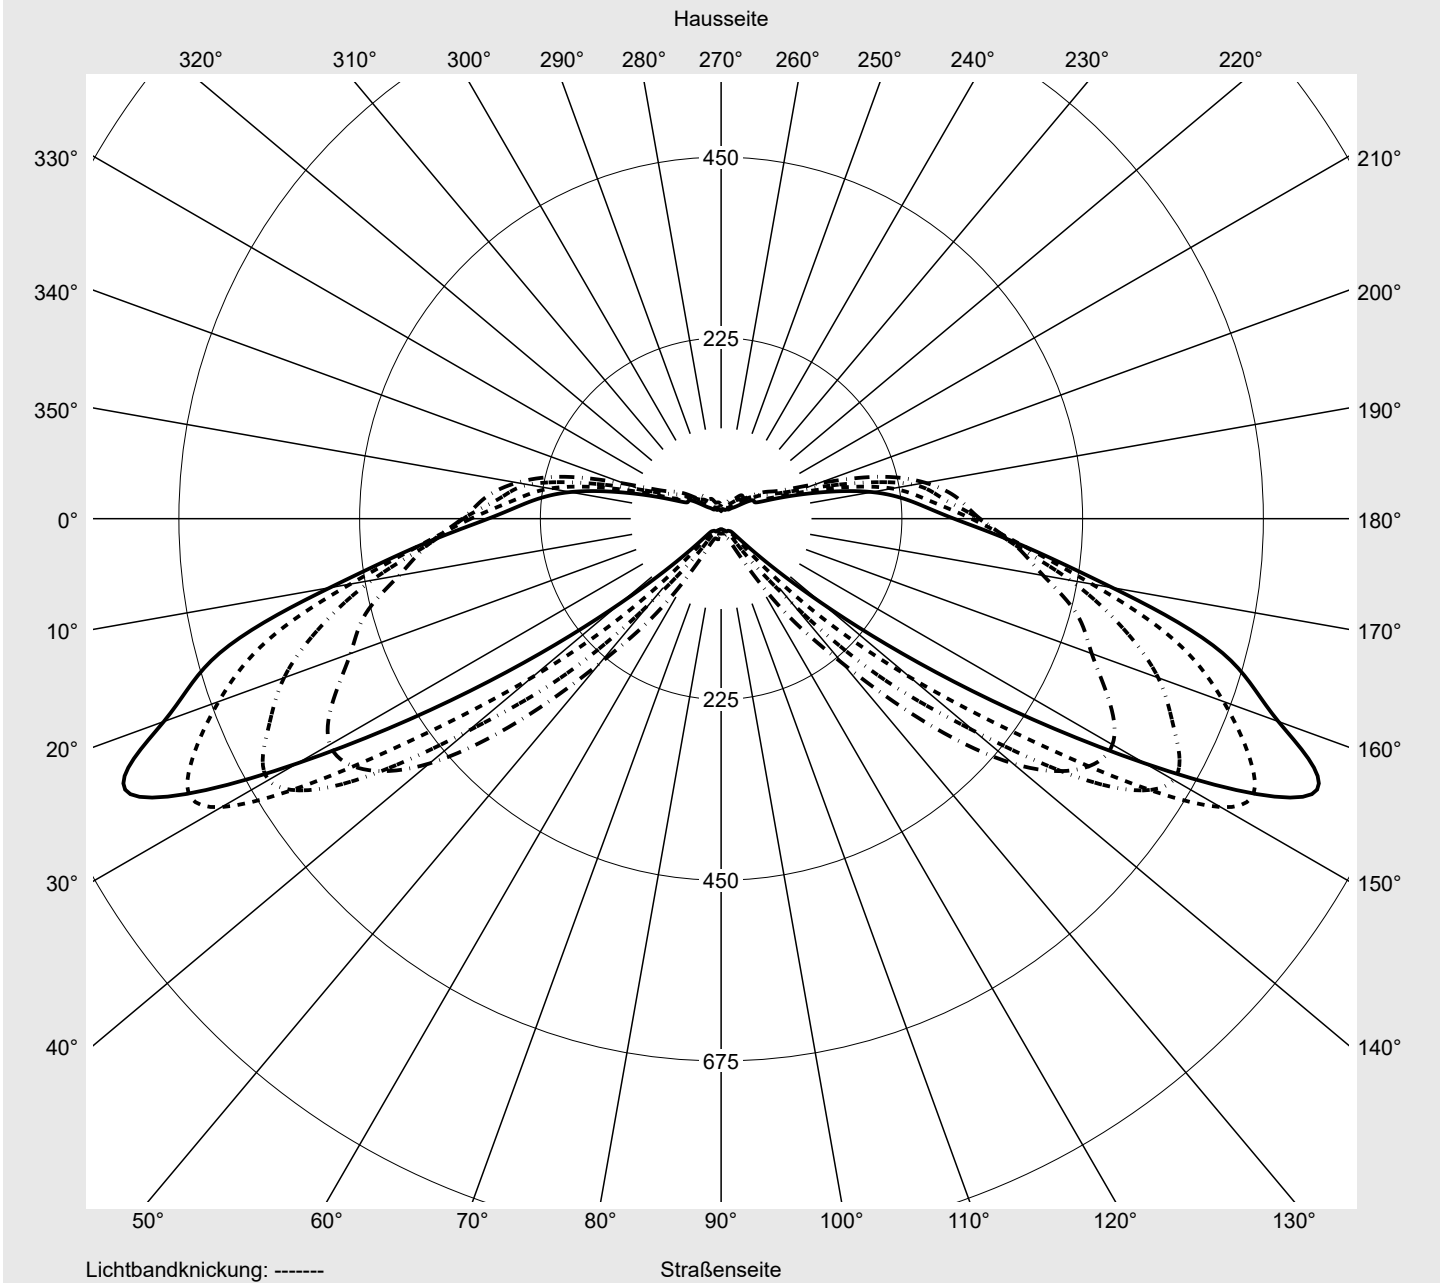

**Optik** asymmetrisch, breit strahlend (ST1.0a), Back Light Control (BLC)

**Abdeckung** Einscheibensicherheitsglas (ESG)

**Bestückung** LED 3000 K | CRI ≥ 70

**Betriebsgerät** EVG-Smart Interface

**Bemessungswerte** Nettolichtstrom = 5230 lm  
Systemleistung = 40.4 W  
Lichtausbeute = 129.5 lm/W

**Leuchtenbetriebswirkungsgrade**

Eta 100.0%  
Eta 0° - 90° 100.0%  
Eta 90° - 180° 0.0%

**Lichtstärkeklasse nach EN13201-2**

Klasse: G3  
Imax 70° 811.4  
Imax 80° 97.1  
Imax 90° 0.0  
Imax >90° 0.0  
Imax >95° 0.0

**Messbedingungen**

DIN EN 13032 und DIN 5032

**Lichttechnischer Prüfbefund**

<b>Familie</b> Streetlight 21 mini LED	<b>Bestell-Nr.:</b> 5XE2M33T08GB <b>EAN:</b> 4058352682265	<b>LP-Nummer</b> 59152_760
---	---	-------------------------------

**Kegelmantelkurven in cd/klm**    **KMK 70°**    **KMK 67.5°**    **KMK 65°**    **KMK 62.5°**