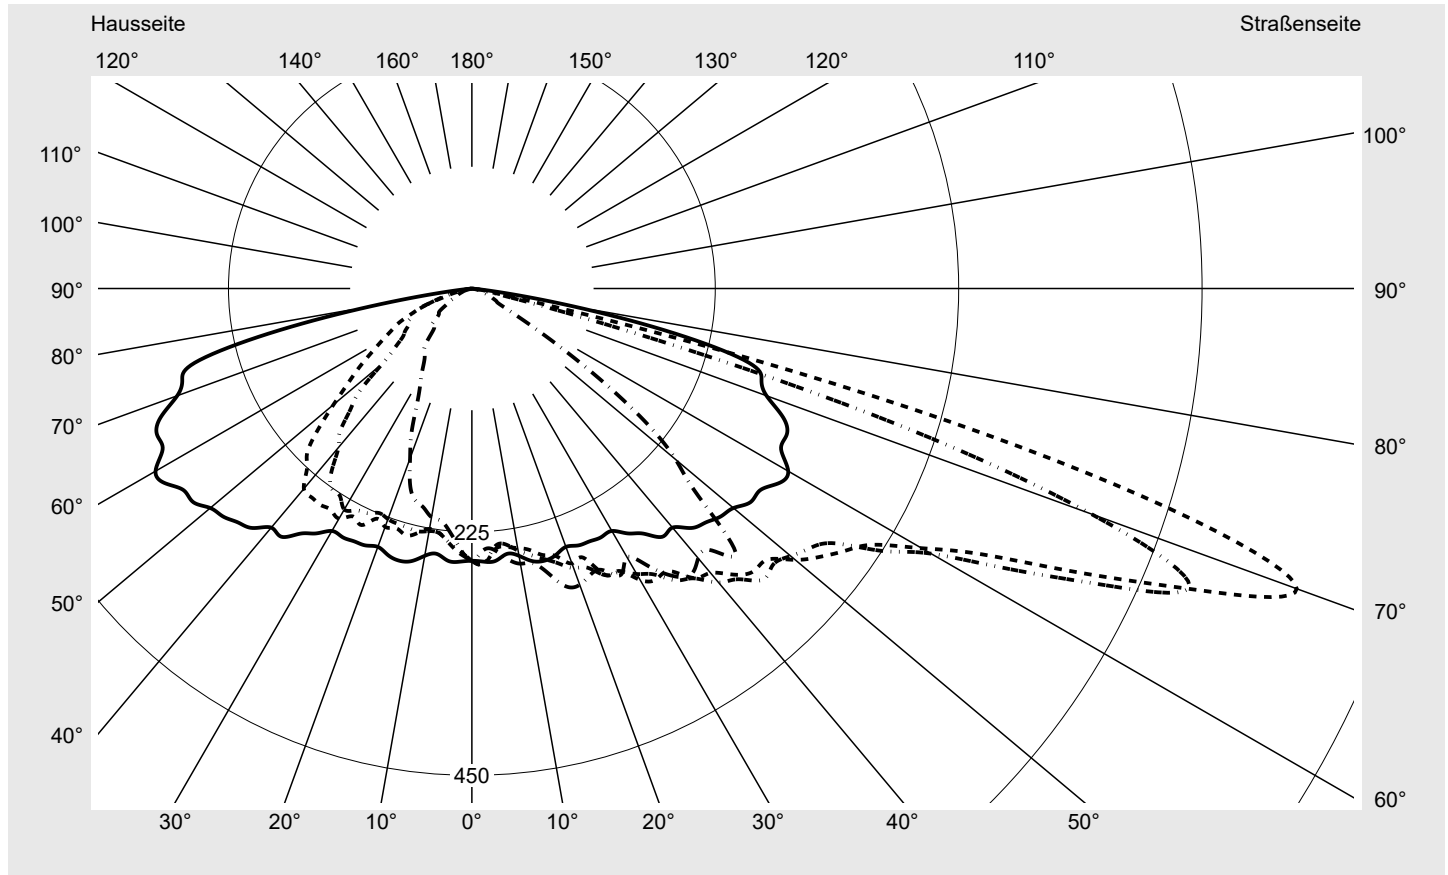

**Optik** asymmetrisch, breit strahlend (ST1.0a), Back Light Control (BLC)

**Abdeckung** Einscheibensicherheitsglas (ESG)

**Bestückung** LED 3000 K | CRI ≥ 70

**Betriebsgerät** EVG-Smart Interface

**Bemessungswerte** Nettolichtstrom = 5230 lm  
Systemleistung = 40.4 W  
Lichtausbeute = 129.5 lm/W

**Seriendokumentation**  
**18.07.2022**

**siteco**

**Lichtstärke in cd/klm**

**C180-0**

**C205-25**

**C210-30**

**C270-90**

**Imax: 811 cd/klm**

**Leuchtenbetriebswirkungsgrade**

Eta 100.0%  
Eta 0° - 90° 100.0%  
Eta 90° - 180° 0.0%

**Lichtstärkeklasse nach EN13201-2**

Klasse: G3  
Imax 70° 811.4  
Imax 80° 97.1  
Imax 90° 0.0  
Imax >90° 0.0  
Imax >95° 0.0