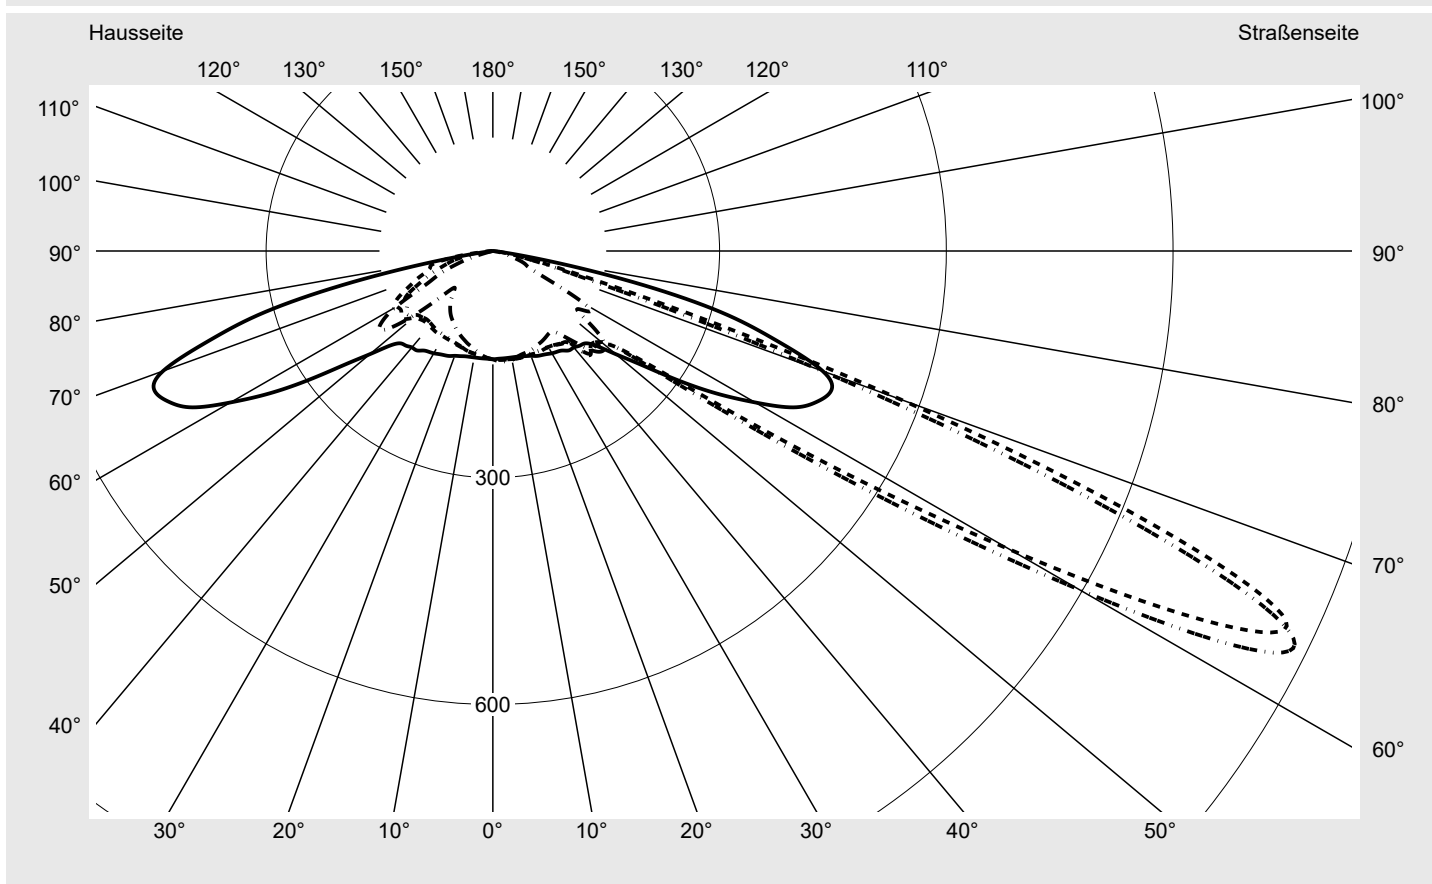

Lichttechnischer Prüfbefund

Familie
Streetlight 21 mini LED

Bestell-Nr.: 5XE2P33S08GB
EAN: 4058352726211

LP-Nummer
59337_153

Ausführung	Mastansatz- / Mastaufsatzmontage, Smart Interface oben
Optik	asymmetrisch, breit strahlend (ST1.5a)
Abdeckung	Einscheibensicherheitsglas (ESG)
Bestückung	LED 3000 K CRI ≥ 70
Betriebsgerät	EVG-Smart Interface
Bemessungswerte	Nettolichtstrom = 5840 lm Systemleistung = 40.4 W Lichtausbeute = 144.6 lm/W

Seriendokumentation
18.07.2022

sitEco

Lichtstärke in cd/klm

C180-0

C215-35

C217,5-37,5

C270-90

Imax: 1158 cd/klm

Leuchtenbetriebswirkungsgrade

Eta	100.0%
Eta 0° - 90°	100.0%
Eta 90° - 180°	0.0%

Lichtstärkeklasse nach EN13201-2

Klasse:	---
Imax 70°	798.1
Imax 80°	214.2
Imax 90°	0.0
Imax >90°	0.0
Imax >95°	0.0

Messbedingungen

DIN EN 13032 und DIN 5032

Lichttechnischer Prüfbefund

Familie Streetlight 21 mini LED	Bestell-Nr.: 5XE2P33S08GB EAN: 4058352726211	LP-Nummer 59337_153
---	---	-------------------------------

Kegelmantelkurven in cd/klm **KMK 65°** **KMK 62,5°** **KMK 60°** **KMK 57,5°** **siteco**