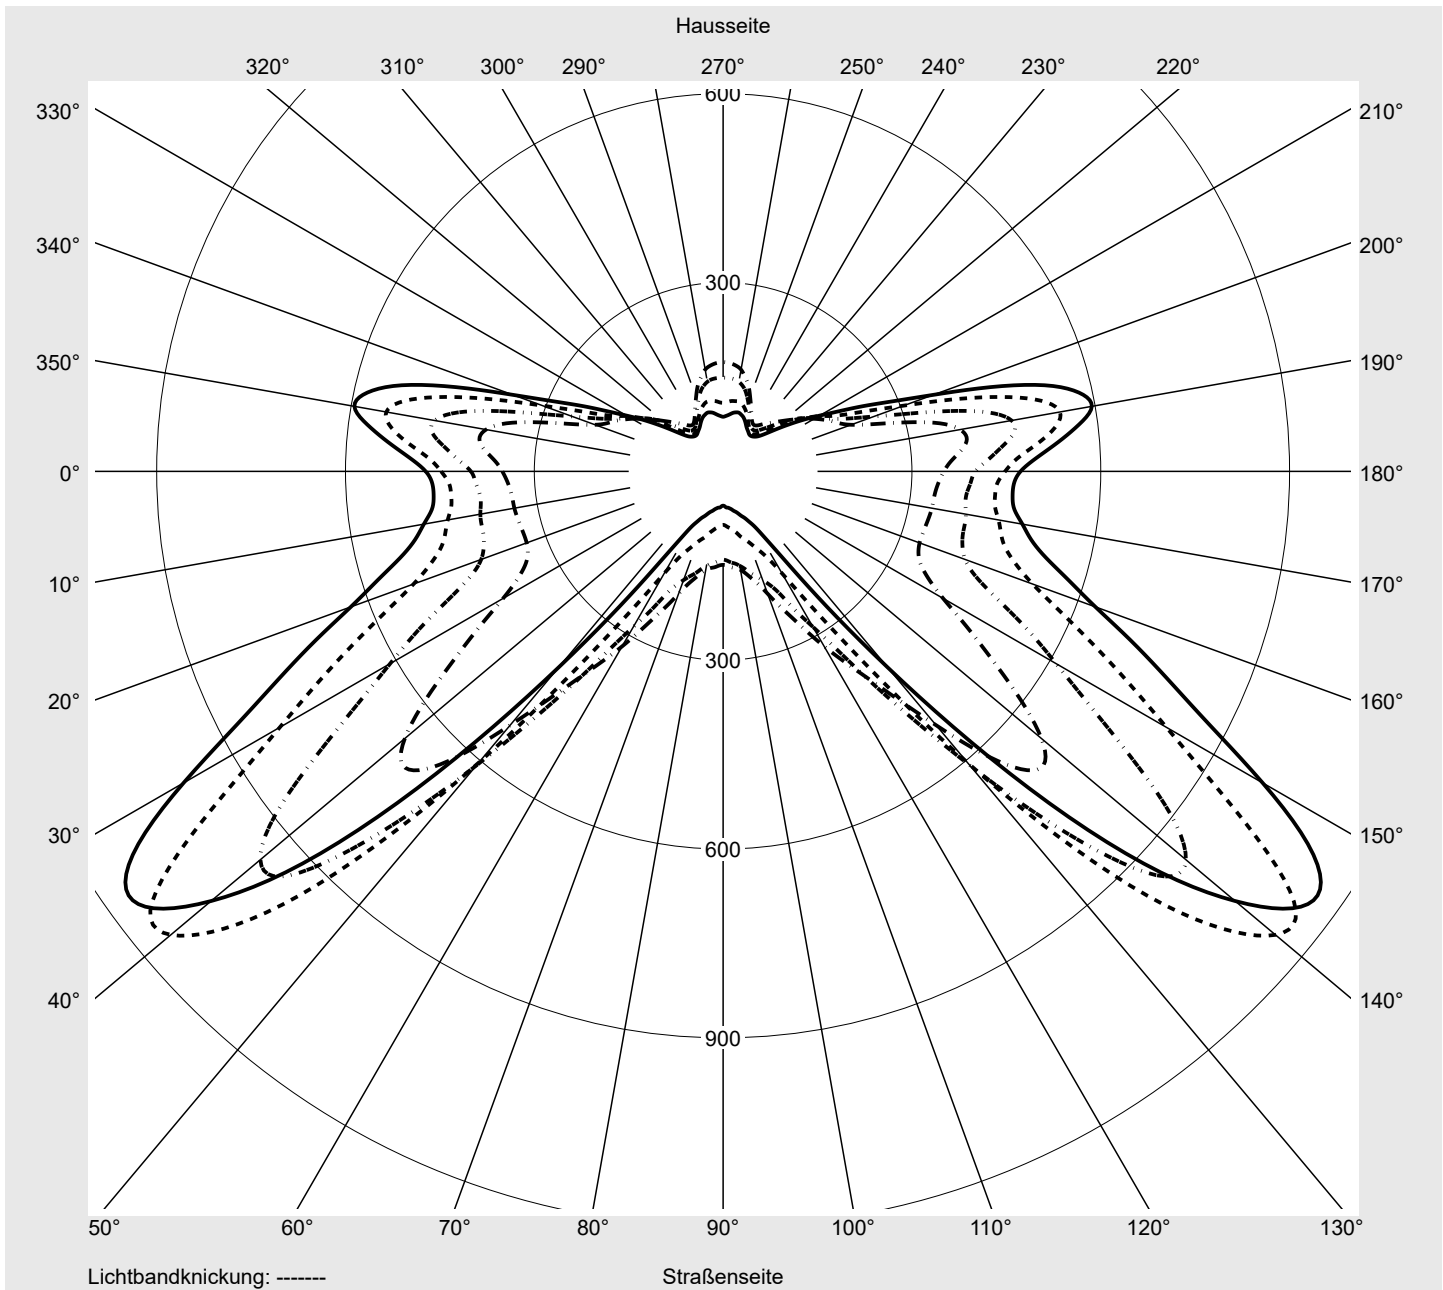

Lichttechnischer Prüfbefund

Familie
Streetlight 21 mini LED

Bestell-Nr.: 5XE2P33S08GB
EAN: 4058352726211

LP-Nummer
59337_153

Ausführung	Mastansatz- / Mastaufsatzmontage, Smart Interface oben
Optik	asymmetrisch, breit strahlend (ST1.5a)
Abdeckung	Einscheibensicherheitsglas (ESG)
Bestückung	LED 3000 K CRI ≥ 70
Betriebsgerät	EVG-Smart Interface
Bemessungswerte	Nettolichtstrom = 5840 lm Systemleistung = 40.4 W Lichtausbeute = 144.6 lm/W

Leuchtenbetriebswirkungsgrade

Eta	100.0%
Eta 0° - 90°	100.0%
Eta 90° - 180°	0.0%

Lichtstärkeklasse nach EN13201-2

Klasse:	---
Imax 70°	798.1
Imax 80°	214.2
Imax 90°	0.0
Imax >90°	0.0
Imax >95°	0.0

Messbedingungen

DIN EN 13032 und DIN 5032

Lichttechnischer Prüfbefund

Familie Streetlight 21 mini LED	Bestell-Nr.: 5XE2P33S08GB EAN: 4058352726211	LP-Nummer 59337_153
---	---	-------------------------------

Kegelmantelkurven in cd/klm **KMK 65°** **KMK 62,5°** **KMK 60°** **KMK 57,5°** **siteco**