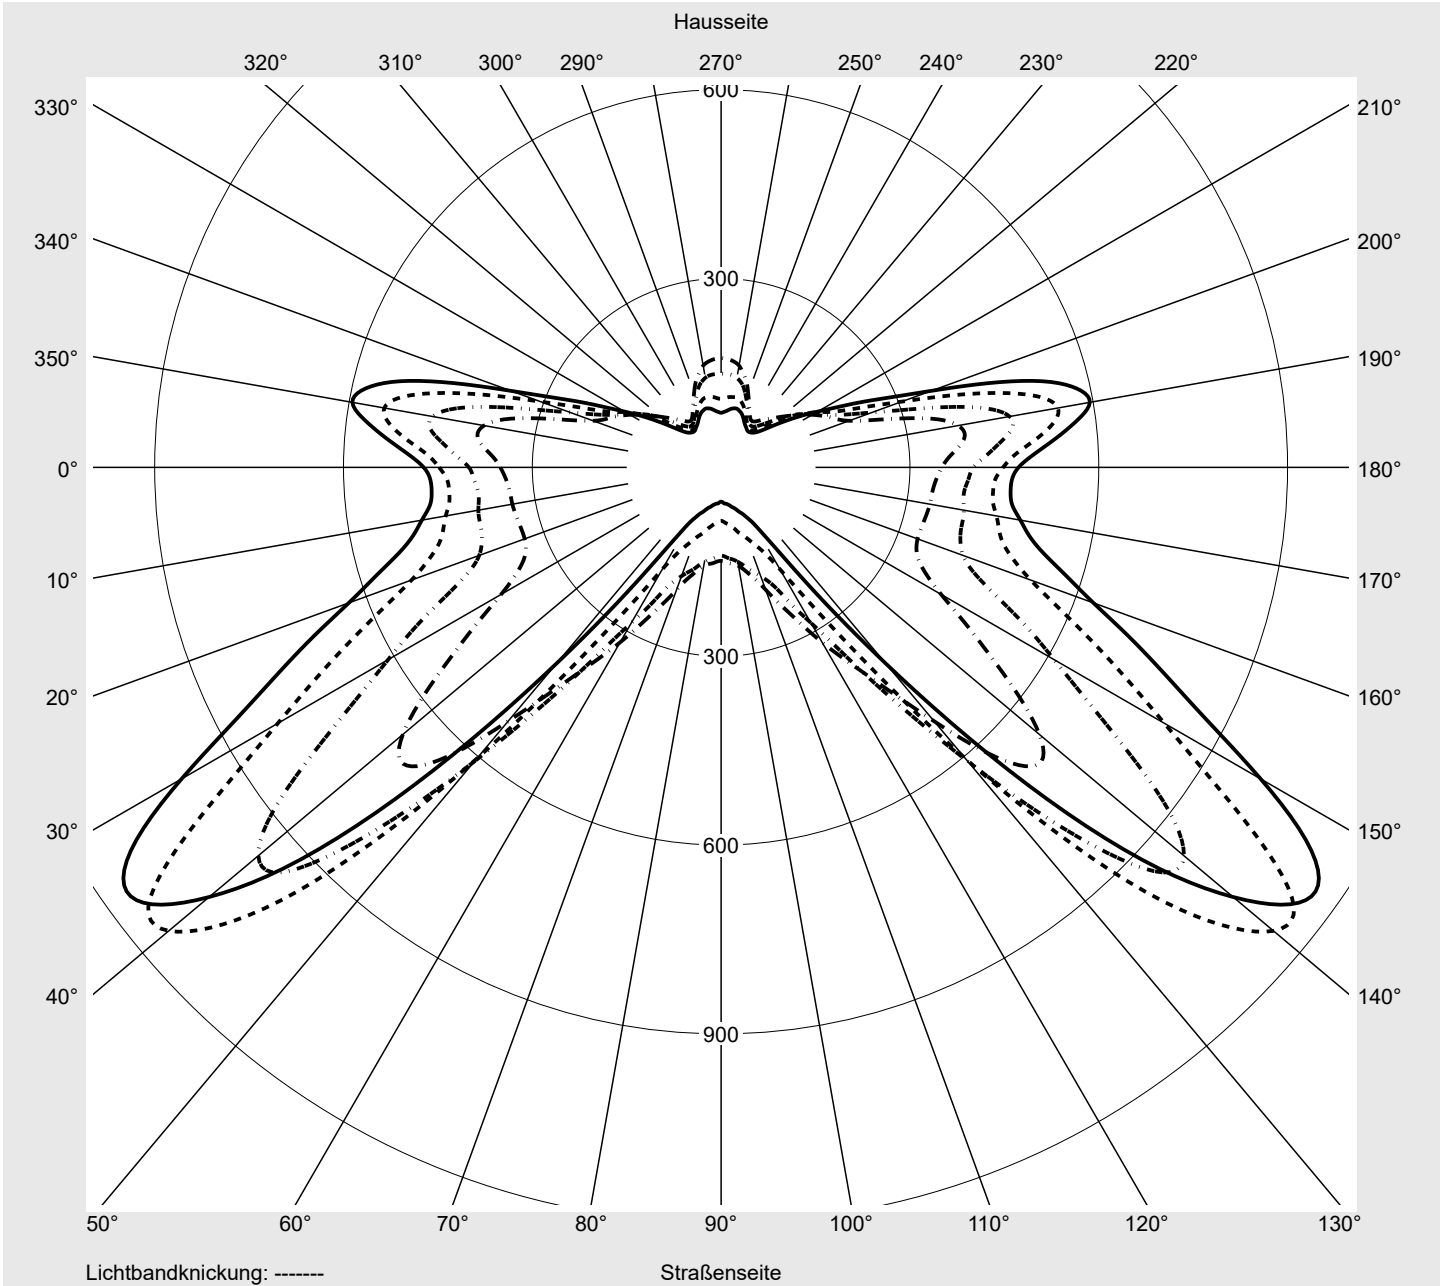

Lichttechnischer Prüfbefund

Familie
Streetlight 21 mini LED

Bestell-Nr.: 5XE2P33S08HB
EAN: 4058352726228

LP-Nummer
59337_158

Ausführung Mastansatz- / Mastaufsatzmontage, Smart Interface oben

Optik asymmetrisch, breit strahlend (ST1.5a)

Leuchtenbetriebswirkungsgrade

Eta	100.0%
Eta 0° - 90°	100.0%
Eta 90° - 180°	0.0%

Lichtstärkeklasse nach EN13201-2

Klasse:	---
Imax 70°	798.1
Imax 80°	214.2
Imax 90°	0.0
Imax >90°	0.0
Imax >95°	0.0

Messbedingungen

DIN EN 13032 und DIN 5032

Lichttechnischer Prüfbefund

Familie Streetlight 21 mini LED	Bestell-Nr.: 5XE2P33S08HB EAN: 4058352726228	LP-Nummer 59337_158
---	---	-------------------------------

Kegelmantelkurven in cd/klm **KMK 65°** **KMK 62,5°** **KMK 60°** **KMK 57,5°** **siteco**