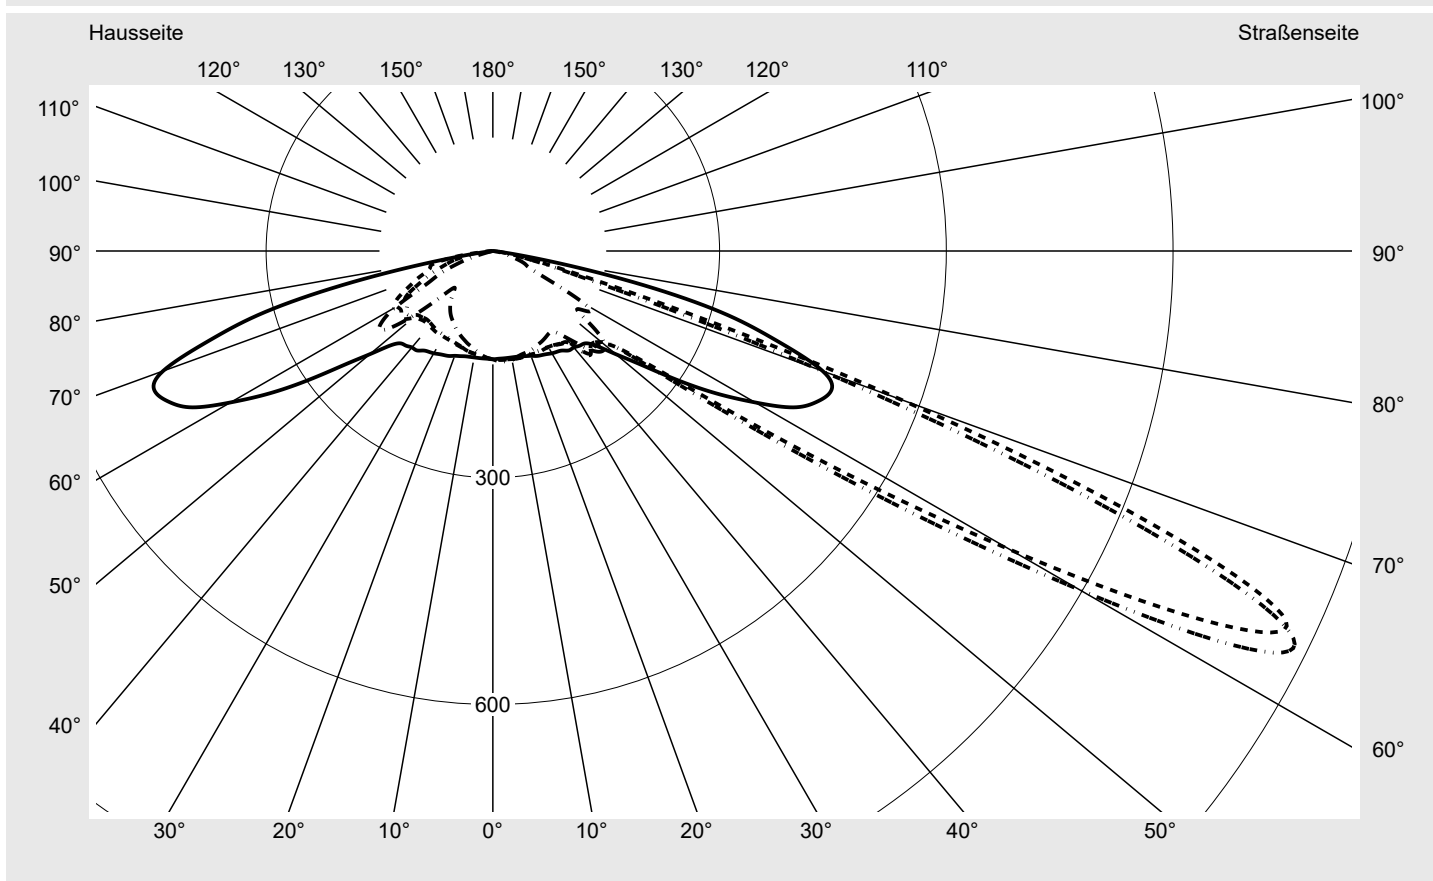

Lichttechnischer Prüfbefund

Familie
Streetlight 21 mini LED

Bestell-Nr.: 5XE2P33S08HB
EAN: 4058352726228

LP-Nummer
59337_158

Ausführung Mastansatz- / Mastaufsatzmontage, Smart Interface oben

Optik asymmetrisch, breit strahlend (ST1.5a)

Abdeckung Einscheibensicherheitsglas (ESG)

Bestückung LED 3000 K | CRI \geq 70

Betriebsgerät EVG-Smart Interface

Bemessungswerte Nettolichtstrom = 8890 lm
Systemleistung = 66.0 W
Lichtausbeute = 134.7 lm/W

Seriendokumentation
18.07.2022

siteco

Lichtstärke in cd/klm

C180-0

C215-35

C217,5-37,5

C270-90

Imax: 1158 cd/klm

Leuchtenbetriebswirkungsgrade

Eta	100.0%
Eta 0° - 90°	100.0%
Eta 90° - 180°	0.0%

Lichtstärkeklasse nach EN13201-2

Klasse:	---
Imax 70°	798.1
Imax 80°	214.2
Imax 90°	0.0
Imax >90°	0.0
Imax >95°	0.0

Messbedingungen