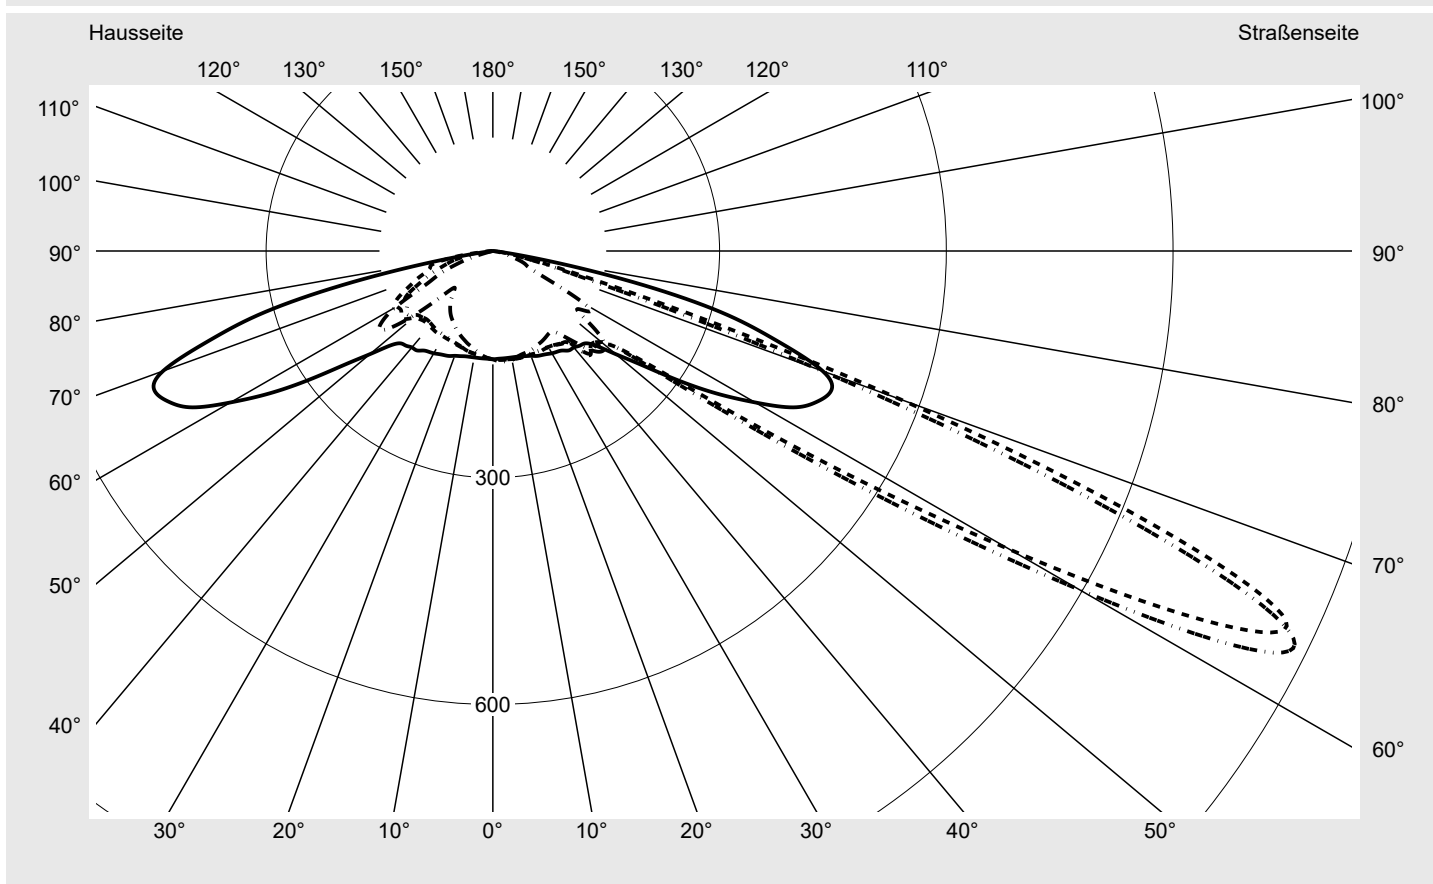

Lichttechnischer Prüfbefund

Familie
Streetlight 21 mini LED

Bestell-Nr.: 5XE2P33T08GB
EAN: 4058352726235

LP-Nummer
59337_163

Ausführung	Mastansatz- / Mastaufsatzmontage, Smart Interface oben/unten
Optik	asymmetrisch, breit strahlend (ST1.5a)
Abdeckung	Einscheibensicherheitsglas (ESG)
Bestückung	LED 3000 K CRI ≥ 70
Betriebsgerät	EVG-Smart Interface
Bemessungswerte	Nettolichtstrom = 5840 lm Systemleistung = 40.4 W Lichtausbeute = 144.6 lm/W

Seriendokumentation
18.07.2022

siteco

Lichtstärke in cd/klm

C180-0

C215-35

C217,5-37,5

C270-90

Imax: 1158 cd/klm

Leuchtenbetriebswirkungsgrade

Eta	100.0%
Eta 0° - 90°	100.0%
Eta 90° - 180°	0.0%

Lichtstärkeklasse nach EN13201-2

Klasse:	---
Imax 70°	798.1
Imax 80°	214.2
Imax 90°	0.0
Imax >90°	0.0
Imax >95°	0.0

Messbedingungen

DIN EN 13032 und DIN 5032

Lichttechnischer Prüfbefund

Familie Streetlight 21 mini LED	Bestell-Nr.: 5XE2P33T08GB EAN: 4058352726235	LP-Nummer 59337_163
---	---	-------------------------------

Kegelmantelkurven in cd/klm **KMK 65°** **KMK 62,5°** **KMK 60°** **KMK 57,5°** **siteco**