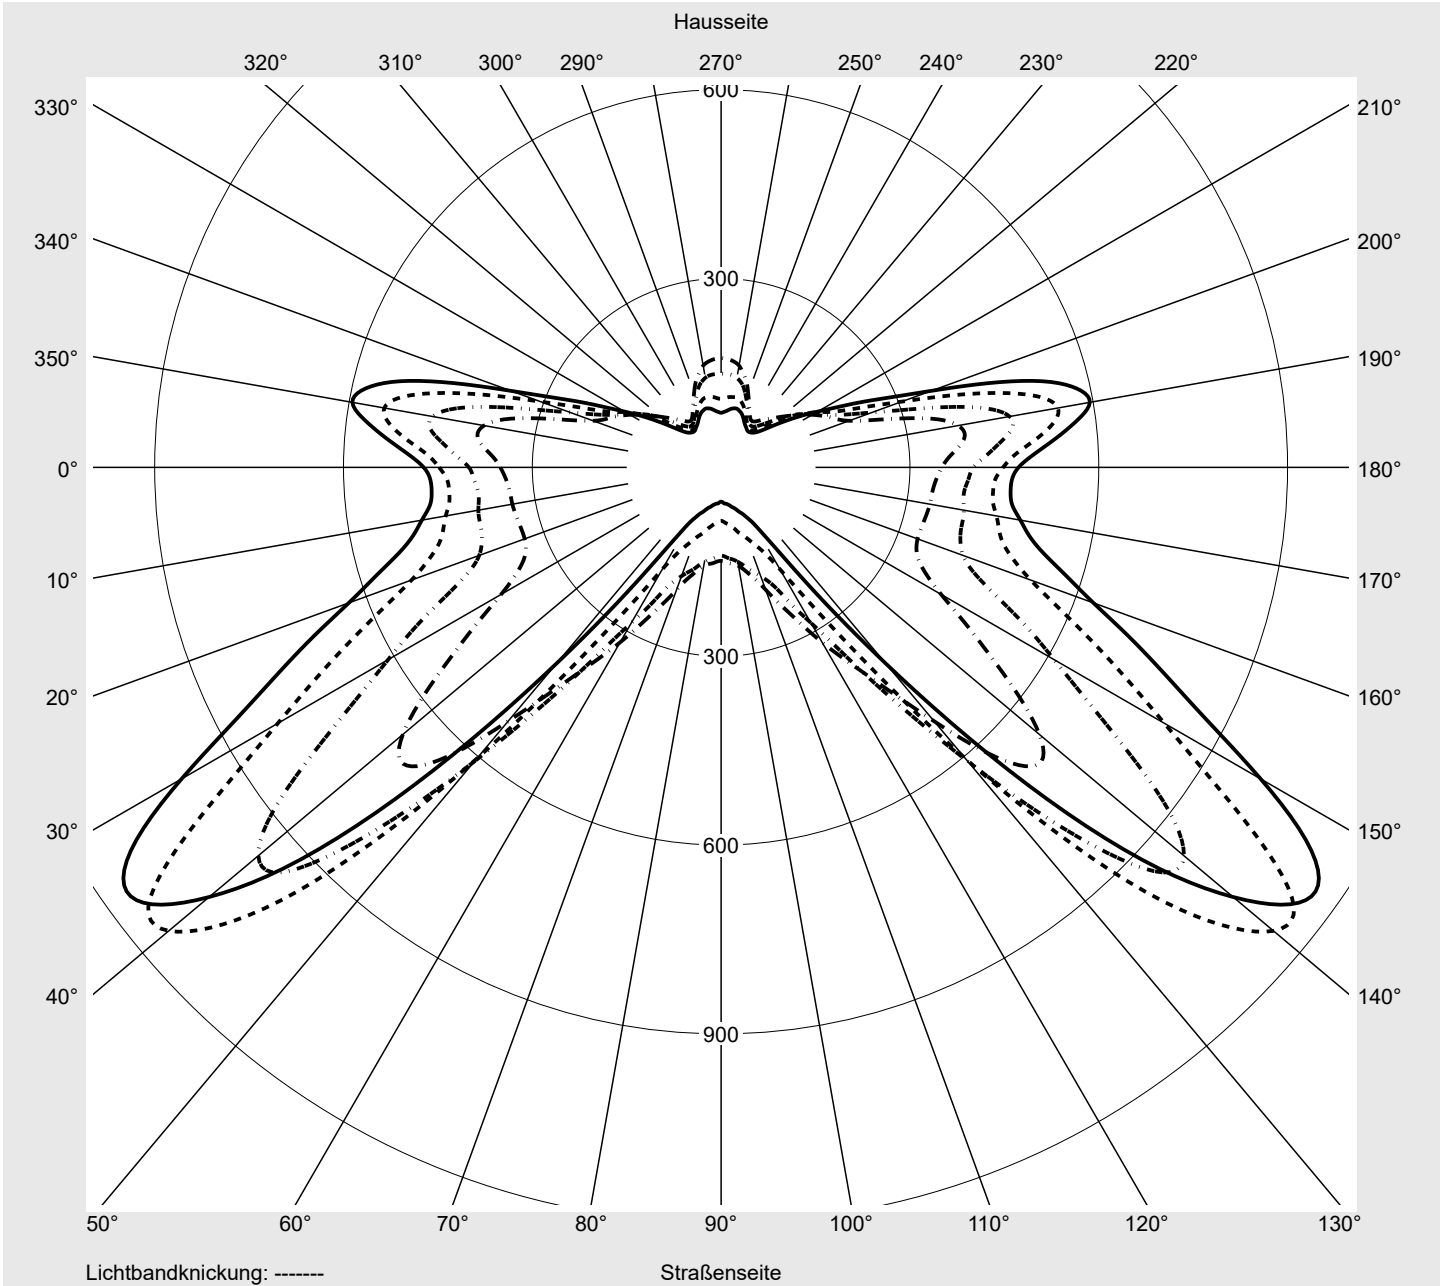

Lichttechnischer Prüfbefund

Familie
Streetlight 21 mini LED

Bestell-Nr.: 5XE2P33T08GB
EAN: 4058352726235

LP-Nummer
59337_163

Ausführung	Mastansatz- / Mastaufsatzmontage, Smart Interface oben/unten
Optik	asymmetrisch, breit strahlend (ST1.5a)
Abdeckung	Einscheibensicherheitsglas (ESG)
Bestückung	LED 3000 K CRI ≥ 70
Betriebsgerät	EVG-Smart Interface
Bemessungswerte	Nettolichtstrom = 5840 lm Systemleistung = 40.4 W Lichtausbeute = 144.6 lm/W

Seriendokumentation
18.07.2022

siteco

Lichtstärke in cd/klm

C180-0

C215-35

C217,5-37,5

C270-90

Imax: 1158 cd/klm

Leuchtenbetriebswirkungsgrade

Eta	100.0%
Eta 0° - 90°	100.0%
Eta 90° - 180°	0.0%

Lichtstärkeklasse nach EN13201-2

Klasse:	---
Imax 70°	798.1
Imax 80°	214.2
Imax 90°	0.0
Imax >90°	0.0
Imax >95°	0.0

Messbedingungen

DIN EN 13032 und DIN 5032

Lichttechnischer Prüfbefund

Familie Streetlight 21 mini LED	Bestell-Nr.: 5XE2P33T08GB EAN: 4058352726235	LP-Nummer 59337_163
---	---	-------------------------------

Kegelmantelkurven in cd/klm **KMK 65°** **KMK 62,5°** **KMK 60°** **KMK 57,5°** **siteco**