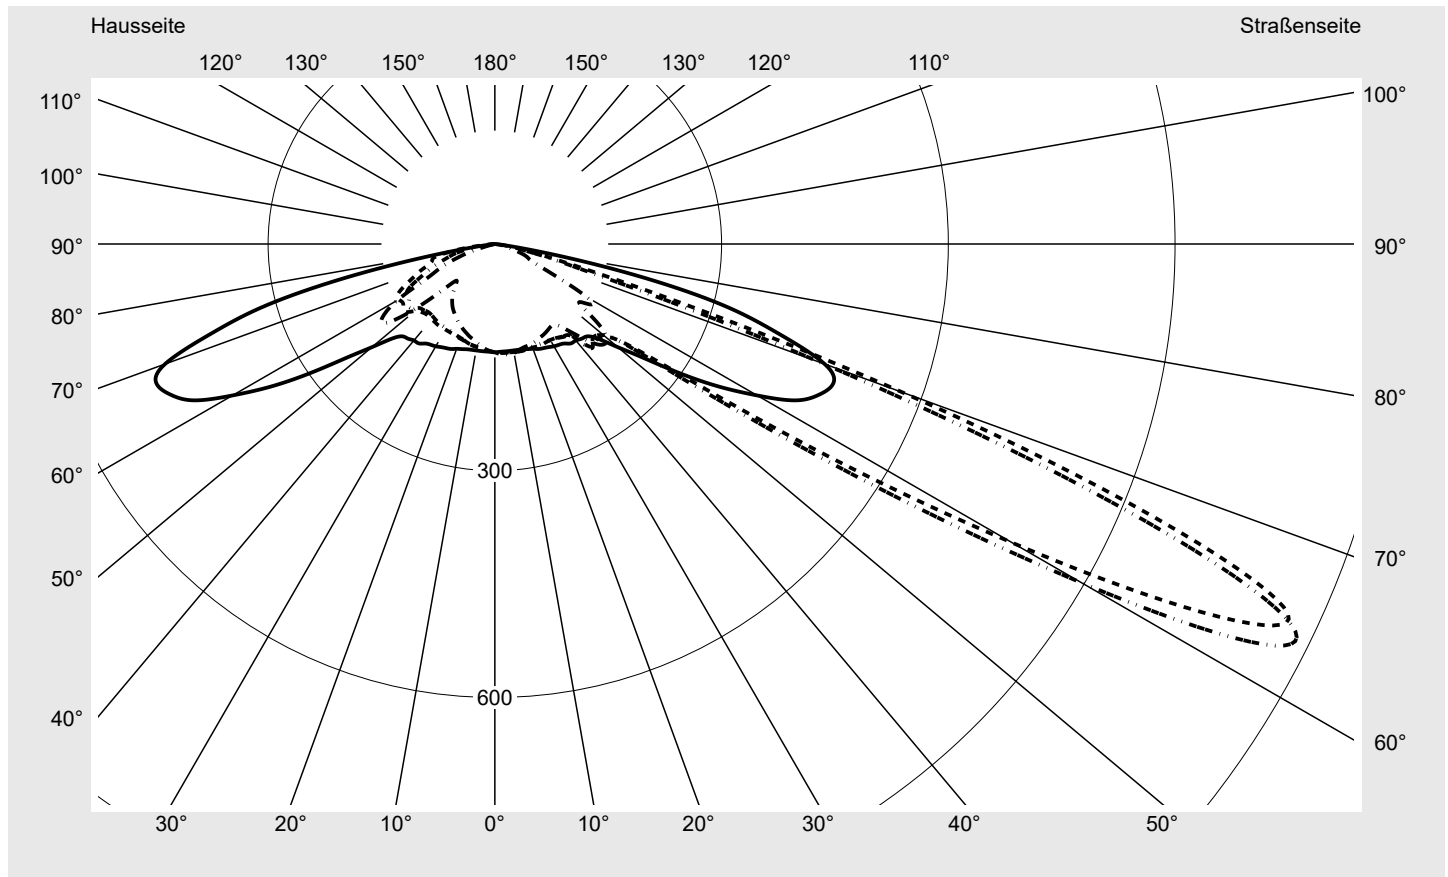

Lichttechnischer Prüfbefund

Familie
Streetlight 21 mini LED

Bestell-Nr.: 5XE2P43T08GB
EAN: 4058352726358

LP-Nummer
59337_164

Ausführung Mastansatz- / Mastaufsatzmontage, Smart Interface oben/unten
Optik asymmetrisch, breit strahlend (ST1.5a)
Abdeckung Einscheibensicherheitsglas (ESG)
Bestückung LED 4000 K | CRI ≥ 70
Betriebsgerät EVG-Smart Interface
Bemessungswerte Nettolichtstrom = 6080 lm
 Systemleistung = 40.4 W
 Lichtausbeute = 150.5 lm/W

Seriendokumentation
18.07.2022

siteco

Lichtstärke in cd/klm

C180-0

C215-35

C217,5-37,5

C270-90

Imax: 1158 cd/klm

Leuchtenbetriebswirkungsgrade

Eta 100.0%
 Eta 0° - 90° 100.0%
 Eta 90° - 180° 0.0%

Lichtstärkeklasse nach EN13201-2

Klasse: ---
 Imax 70° 798.1
 Imax 80° 214.2
 Imax 90° 0.0
 Imax >90° 0.0
 Imax >95° 0.0

Kegelmantelkurven in cd/klm **KMK 65°** **KMK 62,5°** **KMK 60°** **KMK 57,5°** **siteco**

Lichttechnischer Prüfbefund

Familie Streetlight 21 mini LED	Bestell-Nr.: 5XE2P43T08GB EAN: 4058352726358	LP-Nummer 59337_164
Wertetabelle Lichtstärkemessung		Maximale Lichtstärke
		siteco