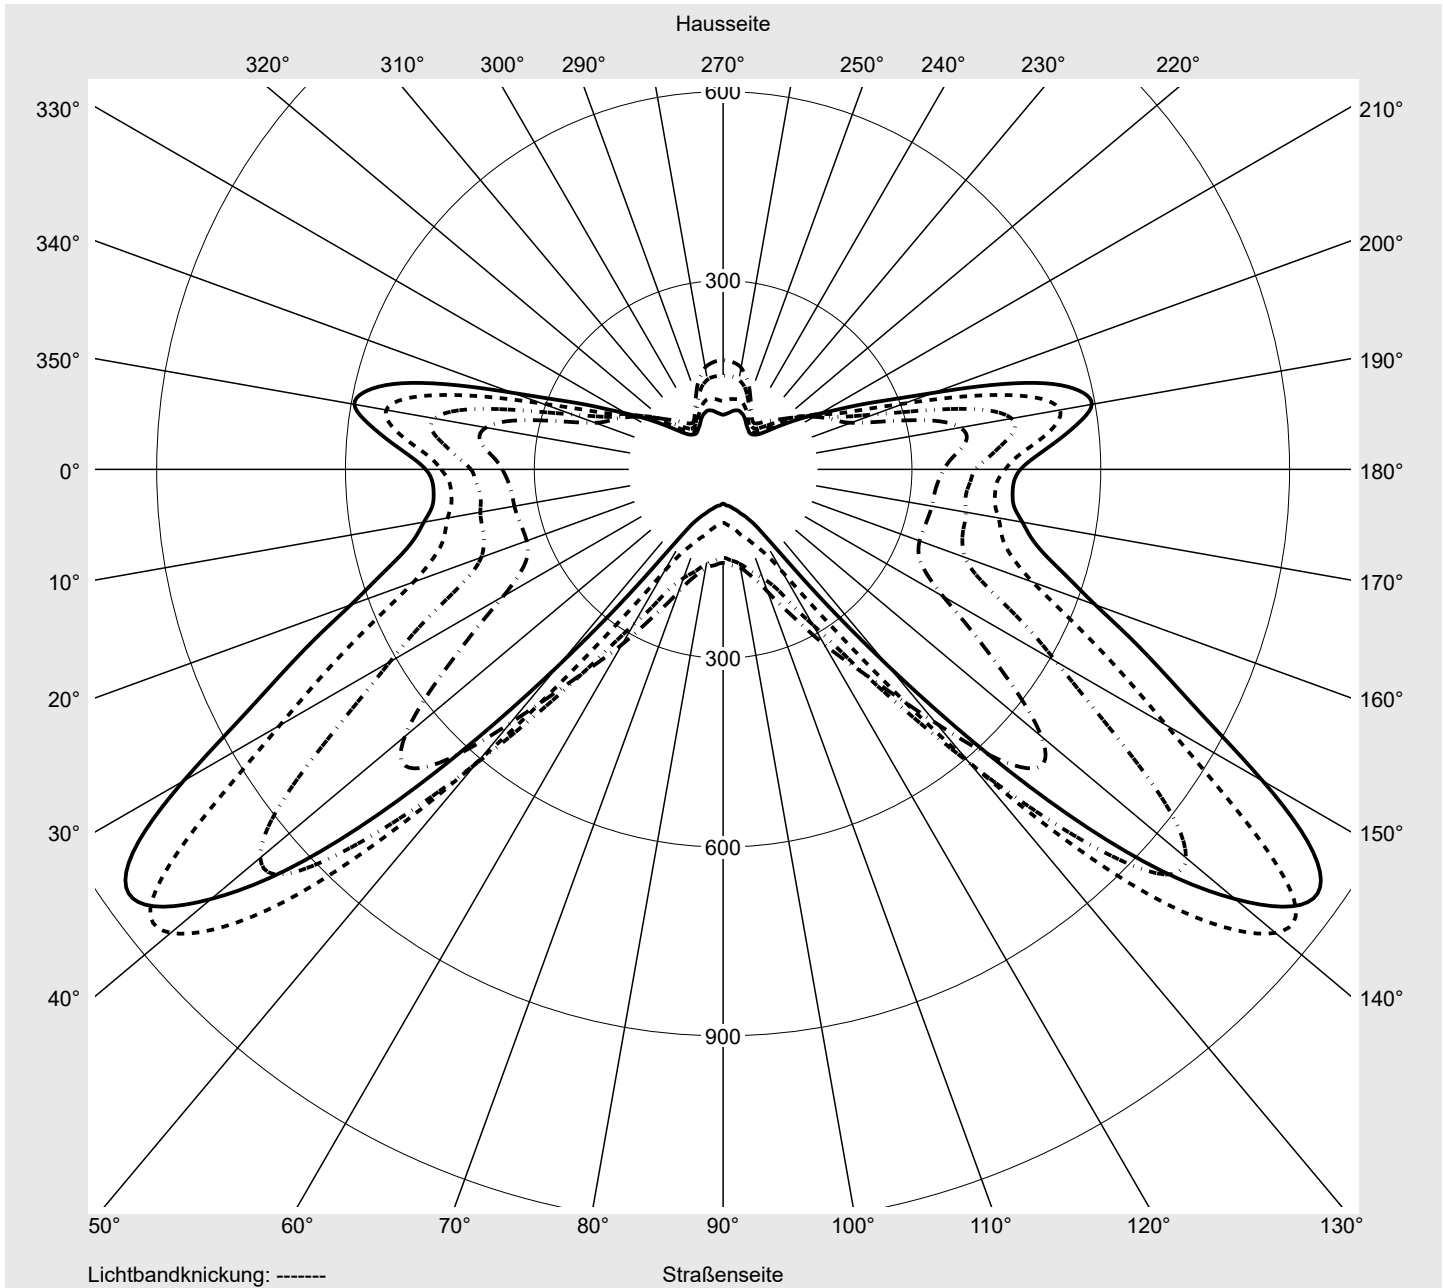

Lichttechnischer Prüfbefund

Familie
Streetlight 21 mini LED

Bestell-Nr.: 5XE2P43T08GB
EAN: 4058352726358

LP-Nummer
59337_164

Ausführung Mastansatz- / Mastaufsatzmontage, Smart Interface oben/unten
Optik asymmetrisch, breit strahlend (ST1.5a)
Abdeckung Einscheibensicherheitsglas (ESG)
Bestückung LED 4000 K | CRI ≥ 70
Betriebsgerät EVG-Smart Interface
Bemessungswerte Nettolichtstrom = 6080 lm
 Systemleistung = 40.4 W
 Lichtausbeute = 150.5 lm/W

Seriendokumentation
18.07.2022

siteco

Lichtstärke in cd/klm

C180-0

C215-35

C217,5-37,5

C270-90

Imax: 1158 cd/klm

Leuchtenbetriebswirkungsgrade

Eta 100.0%
 Eta 0° - 90° 100.0%
 Eta 90° - 180° 0.0%

Lichtstärkeklasse nach EN13201-2

Klasse: ---
 Imax 70° 798.1
 Imax 80° 214.2
 Imax 90° 0.0
 Imax >90° 0.0
 Imax >95° 0.0

Kegelmantelkurven in cd/klm **KMK 65°** **KMK 62,5°** **KMK 60°** **KMK 57,5°** **siteco**

Lichttechnischer Prüfbefund

Familie Streetlight 21 mini LED	Bestell-Nr.: 5XE2P43T08GB EAN: 4058352726358	LP-Nummer 59337_164
Wertetabelle Lichtstärkemessung		Maximale Lichtstärke
		siteco