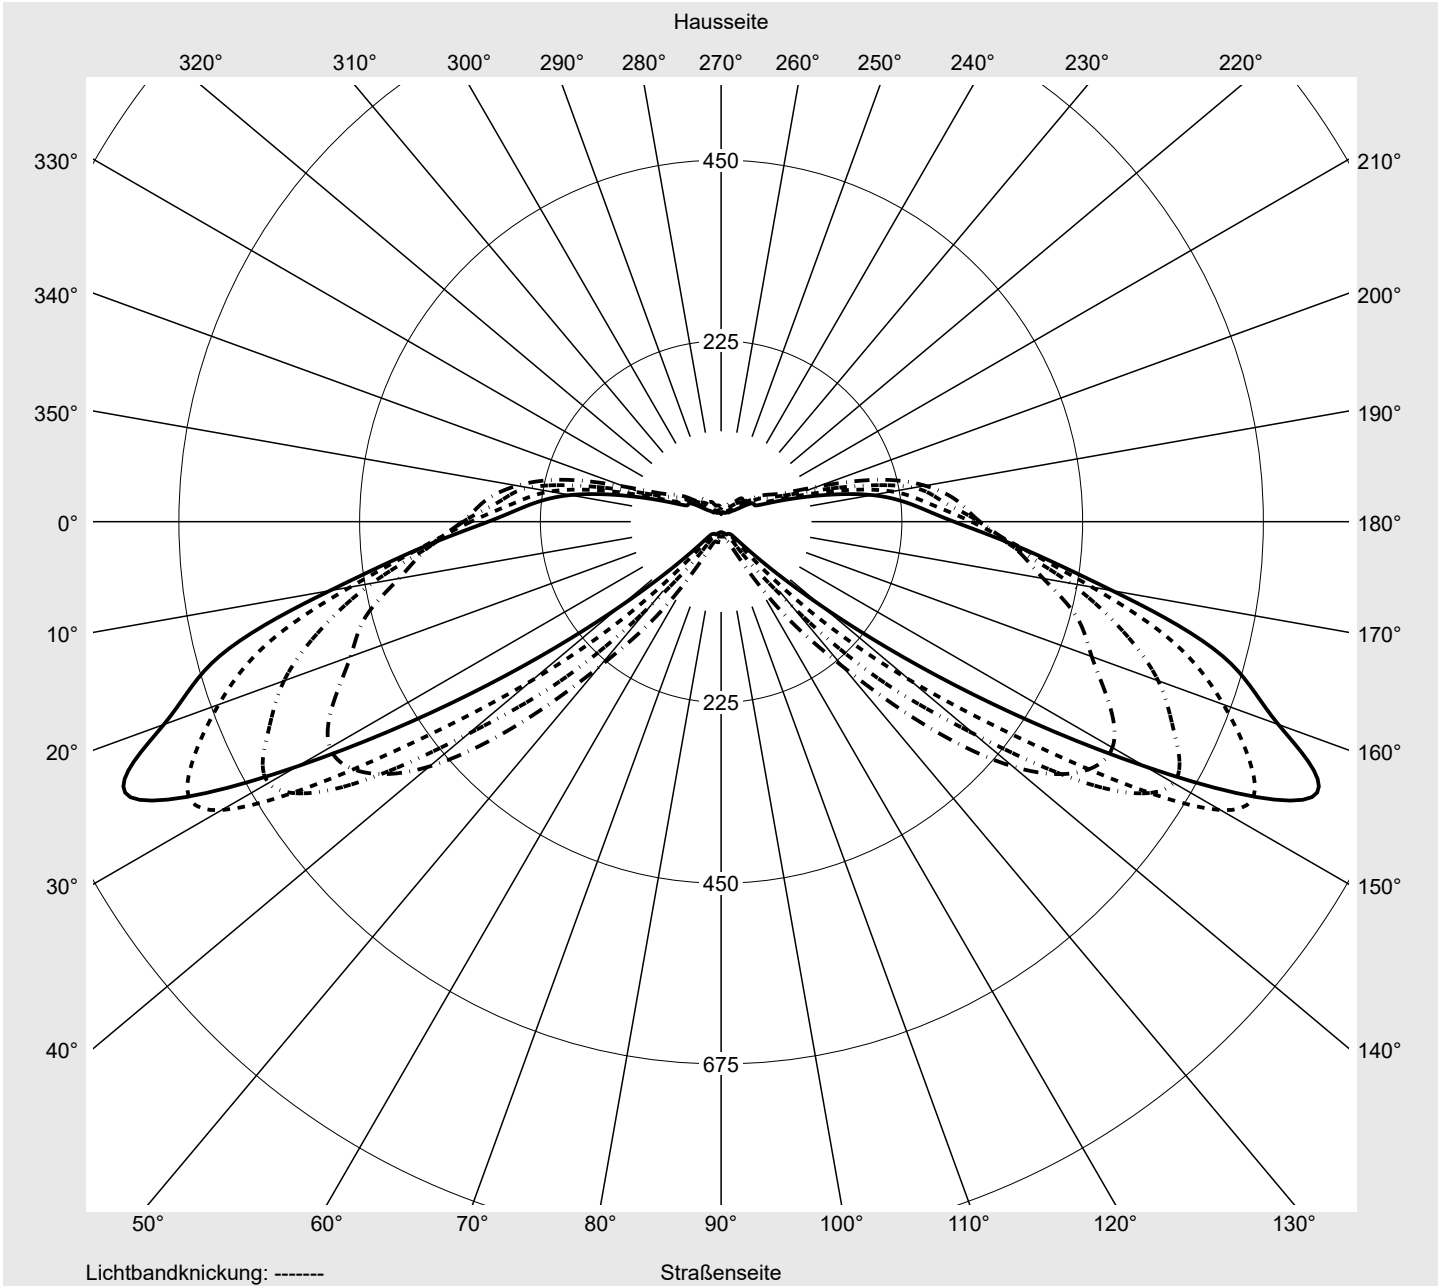

Lichttechnischer Prüfbefund

Familie Streetlight 21 midi LED	Bestell-Nr.: 5XE3M31G08MB EAN: 4058352682814	LP-Nummer 59152_349

Kegelmantelkurven in cd/klm   **KMK 70°**   **KMK 67,5°**   **KMK 65°**   **KMK 62,5°**   **siteco**

Lichttechnischer Prüfbefund

Familie Streetlight 21 midi LED	Bestell-Nr.: 5XE3M31G08MB EAN: 4058352682814	LP-Nummer 59152_349
Wertetabelle Lichtstärkemessung		Maximale Lichtstärke
		siteco

C- Ebenen	0° 180°	5° 175°	10° 170°	15° 165°	20° 160°	25° 155°	30° 150°	35° 145°	40° 140°	45° 135°	50° 130°	55° 125°	60° 120°
γ	Lichtstärke in cd/klm												
0,0°	251.7	251.7	251.7	251.7	251.7	251.7	251.7	251.7	251.7	251.7	251.7	251.7	251.7
2,5°	252.7	252.6	255.1	255.9	254.5	255.0	254.0	252.2	251.7	247.4	245.6	244.7	243.6
5,0°	252.7	247.6	244.8	246.2	244.1	242.4	239.8	236.2	239.7	236.4	232.5	233.6	234.3
7,5°	247.5	246.2	247.0	241.4	241.5	240.8	238.5	238.2	237.0	239.8	242.0	244.4	244.4
10,0°	250.9	251.6	254.7	244.8	240.1	243.6	246.0	248.9	247.1	245.5	243.2	248.5	256.4
12,5°	258.1	251.0	248.5	247.9	244.5	247.6	252.4	251.2	250.3	256.2	259.5	260.6	263.5
15,0°	260.4	253.2	248.3	249.4	250.9	255.1	259.0	261.5	258.8	265.7	270.2	267.9	269.6
17,5°	258.3	257.3	247.8	248.7	251.9	259.5	266.5	266.0	275.2	277.4	277.3	277.8	286.1
20,0°	254.1	250.5	251.9	255.9	262.1	270.4	275.0	276.8	276.7	279.1	278.4	285.9	281.5
22,5°	257.0	252.2	255.3	268.1	272.7	269.3	279.3	285.9	287.4	287.8	284.5	282.2	286.1
25,0°	257.8	257.2	270.3	273.8	283.2	292.2	292.5	297.3	302.1	298.9	293.3	289.8	292.8
27,5°	259.1	258.9	269.3	275.9	290.3	294.3	295.3	301.0	295.9	293.4	289.9	296.4	293.1
30,0°	258.8	273.0	282.5	292.7	295.7	311.0	304.7	312.4	300.4	305.3	301.8	299.0	302.9
32,5°	268.4	281.3	284.7	297.6	311.2	318.2	313.4	319.9	315.8	313.8	308.7	313.3	302.9
35,0°	276.6	287.2	295.6	296.7	309.7	318.9	329.3	329.7	312.6	320.8	315.6	320.8	316.5
37,5°	289.2	297.8	300.2	316.3	319.7	337.4	337.7	332.8	327.5	323.7	318.9	318.2	332.2
40,0°	288.5	305.0	310.1	313.4	327.9	343.2	354.8	344.9	337.5	333.4	324.7	347.2	341.1
42,5°	300.3	309.6	317.1	332.9	343.7	358.8	364.5	353.0	347.4	337.7	344.4	349.5	356.9
45,0°	305.8	317.1	325.5	333.0	349.1	369.1	380.6	362.0	354.6	368.9	366.8	388.4	383.2
47,5°	312.0	313.3	325.1	341.9	368.3	370.8	377.7	368.2	368.3	388.5	397.5	390.1	382.7
50,0°	315.7	324.5	327.1	342.0	370.4	390.2	384.7	382.7	398.7	421.6	412.3	380.7	354.1
52,5°	324.5	324.8	337.8	340.4	373.5	407.0	394.1	398.2	435.2	435.4	412.2	358.0	310.7
55,0°	325.2	339.0	343.2	354.4	370.6	422.3	410.7	440.5	443.3	424.3	372.3	320.6	285.2
57,5°	335.5	346.3	354.6	362.1	389.2	440.8	451.8	462.3	460.2	409.5	351.4	299.4	233.2
60,0°	337.7	358.8	382.6	394.8	422.9	480.1	490.2	493.0	465.8	401.4	305.0	234.6	170.2
62,5°	322.3	366.3	407.2	458.3	491.0	532.4	562.5	543.7	474.1	356.4	235.0	151.7	80.7
65,0°	320.9	365.9	441.4	515.0	579.1	622.5	650.4	576.3	411.2	274.5	136.3	61.5	26.5
67,5°	311.5	375.7	468.6	584.1	665.5	729.3	718.0	501.2	307.7	161.4	52.8	22.8	20.7
70,0°	289.9	375.0	494.5	646.3	738.3	811.4	609.3	353.6	163.9	60.9	24.9	18.9	17.3
72,5°	280.7	388.9	529.3	634.1	740.9	675.2	389.9	143.3	60.4	27.9	16.8	16.0	15.2
75,0°	265.2	365.2	466.4	531.9	584.7	383.0	130.8	41.7	27.5	17.8	14.0	12.8	11.6
77,5°	192.5	248.8	264.2	279.3	239.7	78.3	24.8	16.9	12.2	9.5	10.3	8.9	7.8
80,0°	95.5	89.9	86.1	97.1	65.8	14.7	10.3	5.9	5.3	5.7	6.8	5.1	5.0
82,5°	25.0	19.4	13.4	7.5	11.9	4.8	3.8	3.1	3.0	2.4	2.7	2.7	2.2
85,0°	1.0	1.6	1.6	1.3	1.4	1.6	1.4	1.2	1.4	0.9	1.2	0.9	1.0
87,5°	0.4	0.4	0.4	0.5	0.5	0.5	0.3	0.6	0.5	0.4	0.4	0.4	0.4
90,0°	0.0	0.0	0.0	0.0	0.0	0.0	0.0	0.0	0.0	0.0	0.0	0.0	0.0