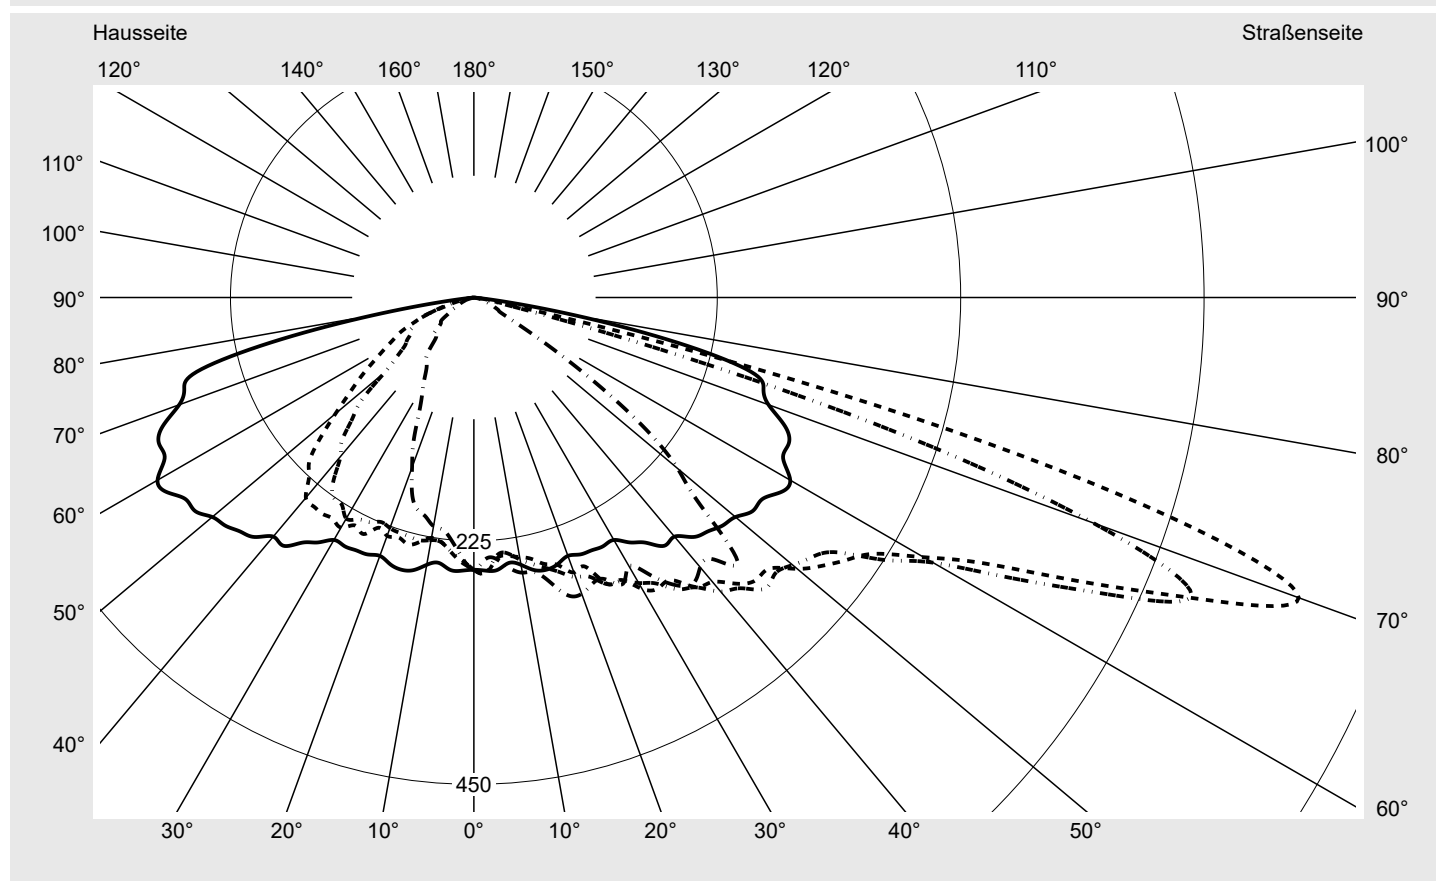

Lichttechnischer Prüfbefund

Familie
Streetlight 21 midi LED

Bestell-Nr.: 5XE3M31G08MB
EAN: 4058352682814

LP-Nummer
59152_349

Ausführung Mastansatz- / Mastaufsatzmontage
Optik asymmetrisch, breit strahlend (ST1.0a), Back Light Control (BLC)
Abdeckung Einscheibensicherheitsglas (ESG)
Bestückung LED 3000 K | CRI ≥ 70
Betriebsgerät EVG SITECO iQ
Bemessungswerte Nettolichtstrom = 17170 lm
 Systemleistung = 146.7 W
 Lichtausbeute = 117 lm/W

Seriendokumentation
15.07.2022

siteco

Lichtstärke in cd/klm

C180-0

C205-25

C210-30

C270-90

Imax: 811 cd/klm

Leuchtenbetriebswirkungsgrade

Eta 100.0%
 Eta 0° - 90° 100.0%
 Eta 90° - 180° 0.0%

Lichtstärkeklasse nach EN13201-2

Klasse: G3
 Imax 70° 811.4
 Imax 80° 97.1
 Imax 90° 0.0
 Imax >90° 0.0
 Imax >95° 0.0

Messbedingungen