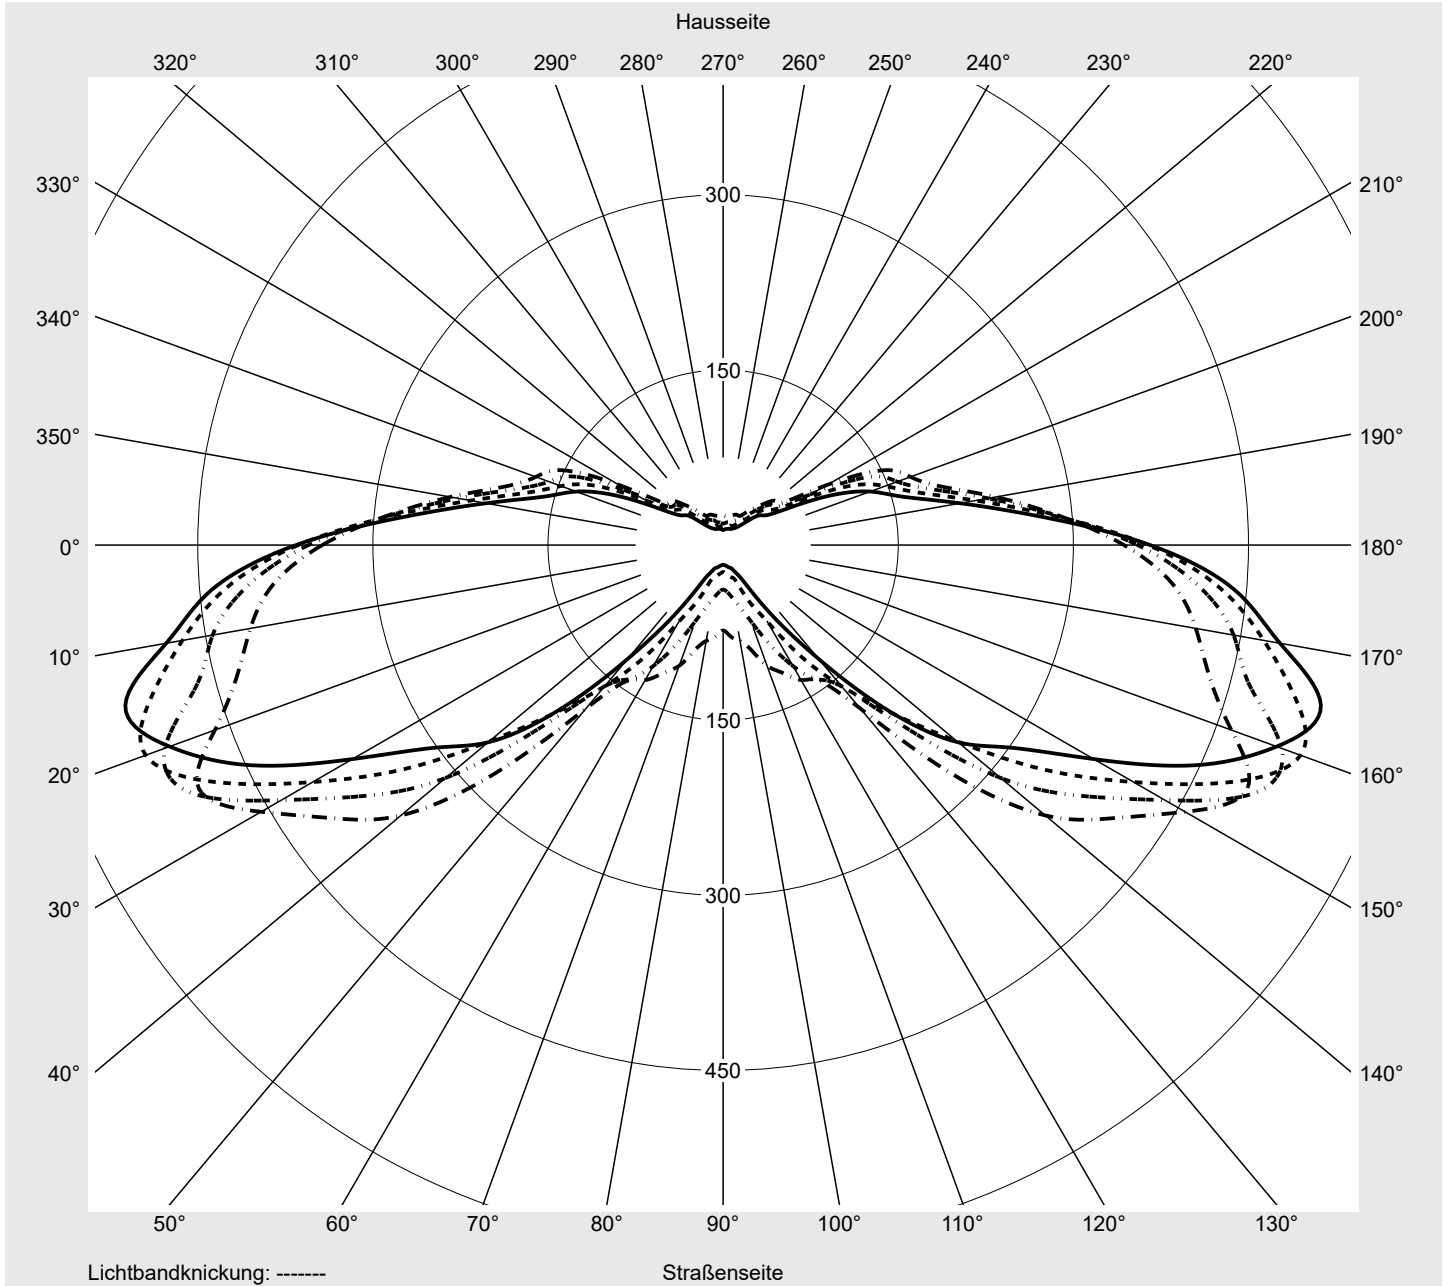

Lichttechnischer Prüfbefund

Familie
Streetlight 21 midi LED

Bestell-Nr.: 5XE3M31G08NB
EAN: 4058352682838

LP-Nummer
59158_85

Ausführung	Mastansatz- / Mastaufsatzmontage
Optik	asymmetrisch, breit strahlend (ST1.0a G), Back Light Control (BLC)
Abdeckung	Einscheibensicherheitsglas (ESG)
Bestückung	LED 3000 K CRI ≥ 70
Betriebsgerät	EVG SITECO iQ
Bemessungswerte	Nettolichtstrom = 20440 lm Systemleistung = 155.5 W Lichtausbeute = 131.4 lm/W

Seriendokumentation
23.08.2022

siteco

Lichtstärke in cd/klm

C180-0

C195-15

C200-20

C270-90

Imax: 530 cd/klm

Leuchtenbetriebswirkungsgrade

Eta	100.0%
Eta 0° - 90°	100.0%
Eta 90° - 180°	0.0%

Lichtstärkeklasse nach EN13201-2

Klasse:	G4
Imax 70°	494.0
Imax 80°	97.3
Imax 90°	0.0
Imax >90°	0.0
Imax >95°	0.0

Messbedingungen

DIN EN 13032 und DIN 5032

Lichttechnischer Prüfbefund

Familie Streetlight 21 midi LED	Bestell-Nr.: 5XE3M31G08NB EAN: 4058352682838	LP-Nummer 59158_85
---	---	-------------------------------------

Kegelmantelkurven in cd/klm **KMK 67,5°** **KMK 65°** **KMK 62,5°** **KMK 60°** **siteco**