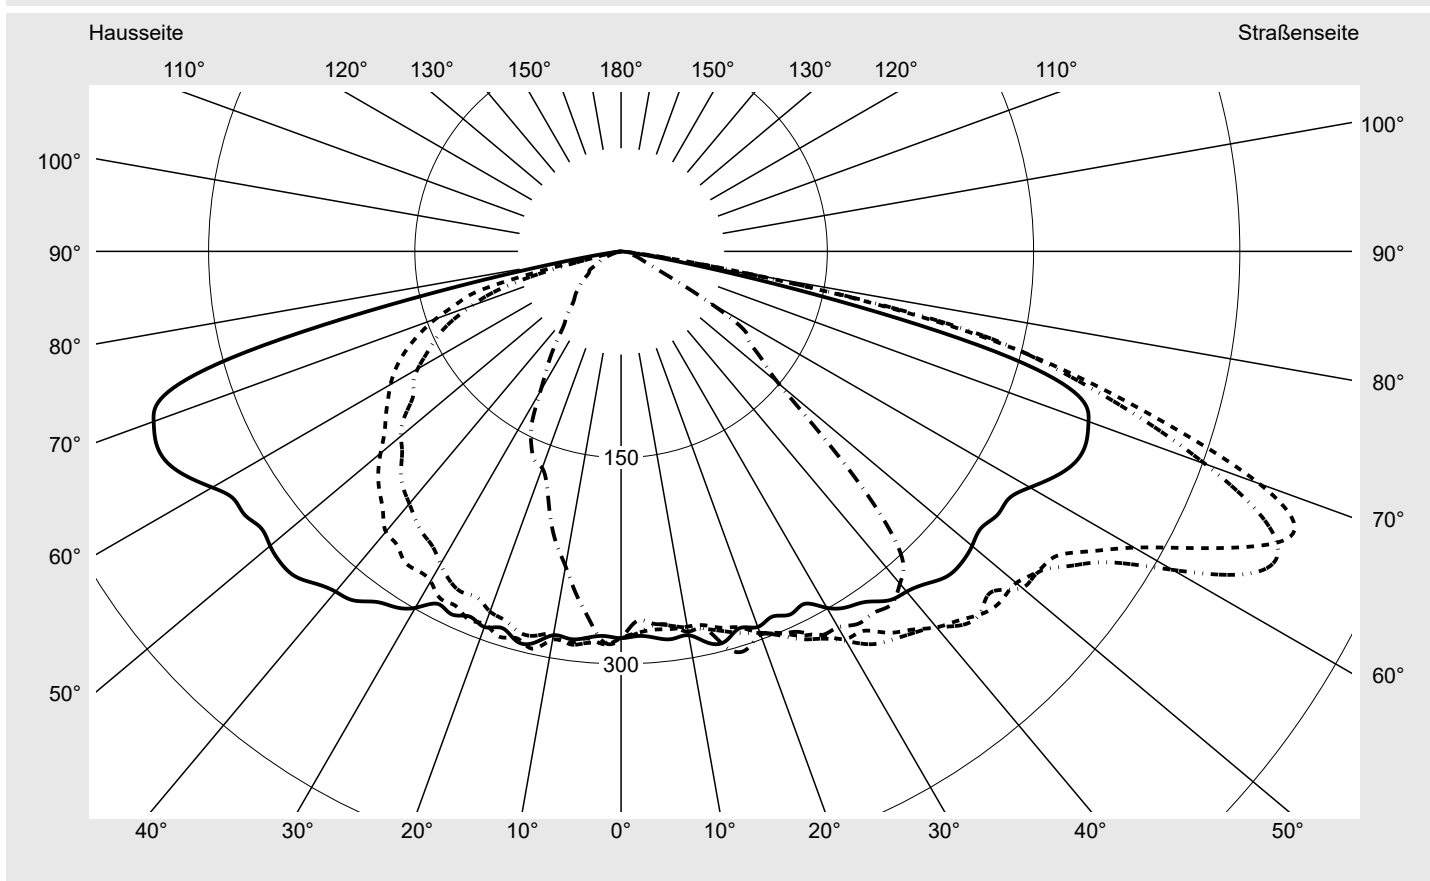

Lichttechnischer Prüfbefund

Familie
Streetlight 21 midi LED

Bestell-Nr.: 5XE3M31G08NB
EAN: 4058352682838

LP-Nummer
59158_85

Ausführung	Mastansatz- / Mastaufsatzmontage
Optik	asymmetrisch, breit strahlend (ST1.0a G), Back Light Control (BLC)
Abdeckung	Einscheibensicherheitsglas (ESG)
Bestückung	LED 3000 K CRI ≥ 70
Betriebsgerät	EVG SITECO iQ
Bemessungswerte	Nettolichtstrom = 20440 lm Systemleistung = 155.5 W Lichtausbeute = 131.4 lm/W

Seriendokumentation
23.08.2022

siteco

Lichtstärke in cd/klm

C180-0

C195-15

C200-20

C270-90

Imax: 530 cd/klm

Leuchtenbetriebswirkungsgrade

Eta	100.0%
Eta 0° - 90°	100.0%
Eta 90° - 180°	0.0%

Lichtstärkeklasse nach EN13201-2

Klasse:	G4
Imax 70°	494.0
Imax 80°	97.3
Imax 90°	0.0
Imax >90°	0.0
Imax >95°	0.0

Messbedingungen