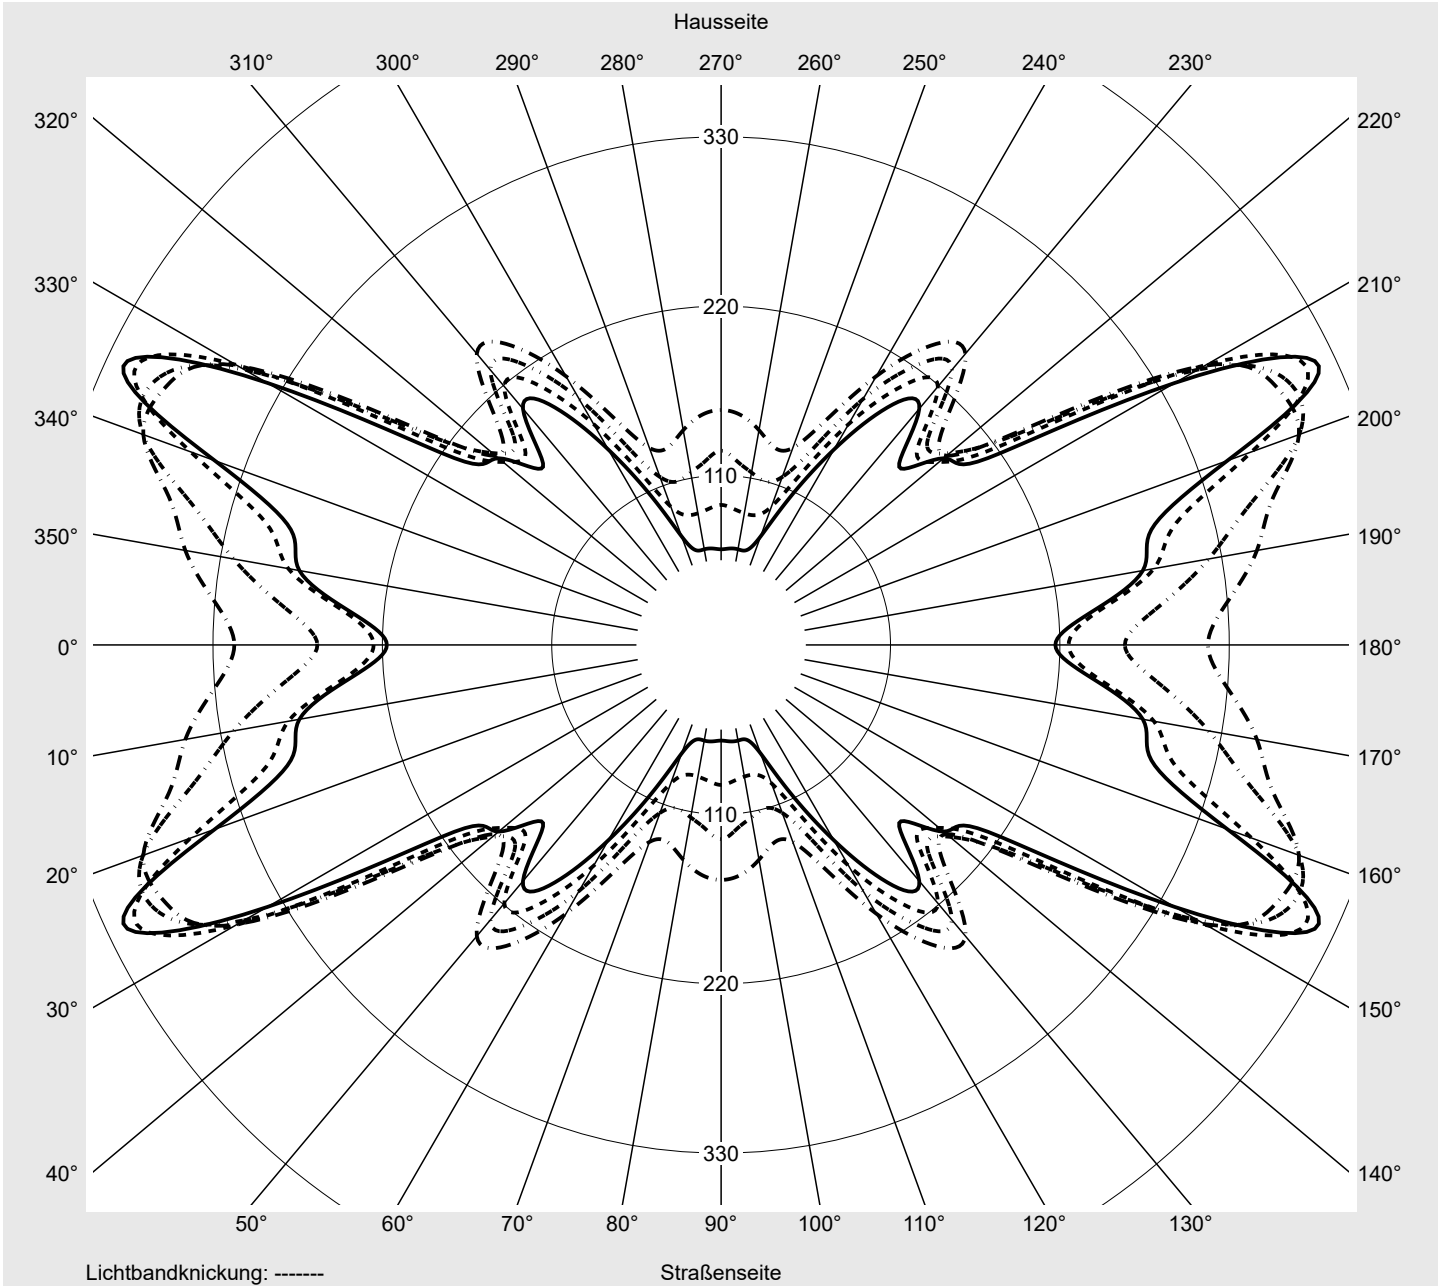

Lichttechnischer Prüfbefund

Familie CITY-LIGHT ELEGANCE LED	Bestell-Nr.: 5XA5265JF14H EAN: 4058352636077	LP-Nummer 57135_30

Kegelmantelkurven in cd/klm   **KMK 67,5°**   **KMK 65°**   **KMK 62,5°**   **KMK 60°**   **siteco**

Lichttechnischer Prüfbefund

Familie CITY-LIGHT ELEGANCE LED	Bestell-Nr.: 5XA5265JF14H EAN: 4058352636077	LP-Nummer 57135_30
Wertetabelle Lichtstärkemessung		Maximale Lichtstärke
		siteco

C- Ebenen	0° 180°	5°	10°	15°	20°	25°	30°	35°	40°	45°
		175° 185° 355°	170° 190° 350°	165° 195° 345°	160° 200° 340°	155° 205° 335°	150° 210° 330°	145° 215° 325°	140° 220° 320°	135° 225° 315°
γ		Lichtstärke in cd/klm								
0,0°	15.5	15.5	15.5	15.5	15.5	15.5	15.5	15.5	15.5	15.5
2,5°	15.5	15.5	15.5	15.5	15.5	15.5	15.5	15.5	15.6	15.6
5,0°	16.8	16.5	16.9	17.0	17.1	17.4	17.4	17.8	18.4	18.9
7,5°	28.2	27.5	26.3	24.4	21.9	20.0	18.7	18.4	19.9	22.1
10,0°	36.3	35.6	36.9	37.7	35.4	30.6	26.9	26.7	31.7	37.3
12,5°	61.7	59.2	58.1	52.3	52.7	51.5	52.5	51.3	52.7	51.2
15,0°	75.7	73.2	70.9	74.3	77.4	71.4	62.2	62.1	67.3	79.1
17,5°	106.8	105.8	105.4	97.0	94.1	89.4	87.4	86.9	78.4	87.8
20,0°	125.5	140.1	139.8	123.0	119.4	107.6	101.9	99.4	89.0	100.5
22,5°	163.6	164.4	163.1	147.0	146.9	133.3	115.5	110.0	88.1	102.0
25,0°	161.8	160.2	158.7	150.3	152.9	144.0	134.1	129.8	91.6	108.3
27,5°	182.9	189.1	182.6	163.8	157.8	144.5	138.1	135.0	95.6	125.6
30,0°	203.1	214.3	209.5	186.2	172.9	157.6	145.8	137.7	100.7	144.3
32,5°	214.7	220.2	213.4	199.2	188.6	181.1	169.4	157.4	115.3	168.7
35,0°	238.6	238.0	228.4	203.2	190.2	183.9	181.7	174.1	131.5	184.5
37,5°	260.3	265.9	250.3	221.7	202.6	187.9	179.6	179.1	138.1	202.2
40,0°	276.8	272.2	258.5	232.8	221.4	205.1	192.9	185.6	143.0	223.0
42,5°	293.6	293.8	271.3	246.5	225.5	210.0	217.6	195.0	147.7	236.3
45,0°	312.1	314.5	297.9	267.5	237.7	213.5	227.5	201.8	158.0	237.7
47,5°	320.2	332.7	326.0	298.8	253.2	225.6	245.9	209.8	167.1	247.2
50,0°	321.5	338.5	352.5	319.6	271.7	243.8	279.7	228.6	173.4	246.9
52,5°	327.8	339.9	353.2	334.8	294.4	278.5	305.6	243.1	177.6	240.4
55,0°	337.6	347.7	350.6	355.3	329.7	325.6	332.1	252.4	184.8	232.8
57,5°	348.4	357.6	355.2	367.6	370.7	367.2	357.5	251.1	191.0	222.1
60,0°	316.1	330.7	353.3	371.3	399.3	397.5	362.7	250.4	191.2	206.5
62,5°	262.2	285.3	321.5	356.4	399.5	405.8	357.6	244.1	193.9	190.1
65,0°	225.7	245.1	285.4	305.9	366.7	420.5	364.0	231.5	184.8	180.2
67,5°	217.1	240.8	278.1	289.3	349.9	428.3	340.4	211.6	188.6	163.6
70,0°	243.7	265.3	282.9	297.3	326.2	379.7	303.6	186.7	161.4	140.2
72,5°	260.3	265.5	264.5	282.6	318.2	344.1	266.2	166.0	134.1	101.2
75,0°	198.8	207.5	225.2	239.9	276.3	275.7	217.6	125.3	81.1	62.2
77,5°	163.8	152.8	151.8	165.7	177.5	167.3	145.7	73.2	39.9	49.2
80,0°	80.6	74.5	83.1	94.5	85.3	76.3	78.6	37.9	32.5	35.2
82,5°	13.8	13.9	15.2	15.5	15.3	15.5	16.0	14.4	13.0	12.1
85,0°	12.3	12.1	13.0	13.2	12.9	12.5	12.0	11.5	9.8	8.3
87,5°	10.7	10.9	11.3	11.3	11.1	10.7	10.3	9.7	8.3	7.0
90,0°	9.5	9.3	9.6	9.7	9.3	9.0	8.8	8.2	7.1	6.1
105,0°	6.4	6.4	6.4	6.3	6.0	5.9	5.6	5.4	5.2	4.9
120,0°	3.7	3.7	3.7	3.7	3.3	3.3	3.2	3.1	3.1	3.1
135,0°	1.3	1.3	1.3	1.3	1.3	1.3	1.3	1.3	1.3	1.2
150,0°	0.0	0.0	0.0	0.0	0.0	0.0	0.0	0.0	0.0	0.0
165,0°	0.0	0.0	0.0	0.0	0.0	0.0	0.0	0.0	0.0	0.0
180,0°	0.0	0.0	0.0	0.0	0.0	0.0	0.0	0.0	0.0	0.0