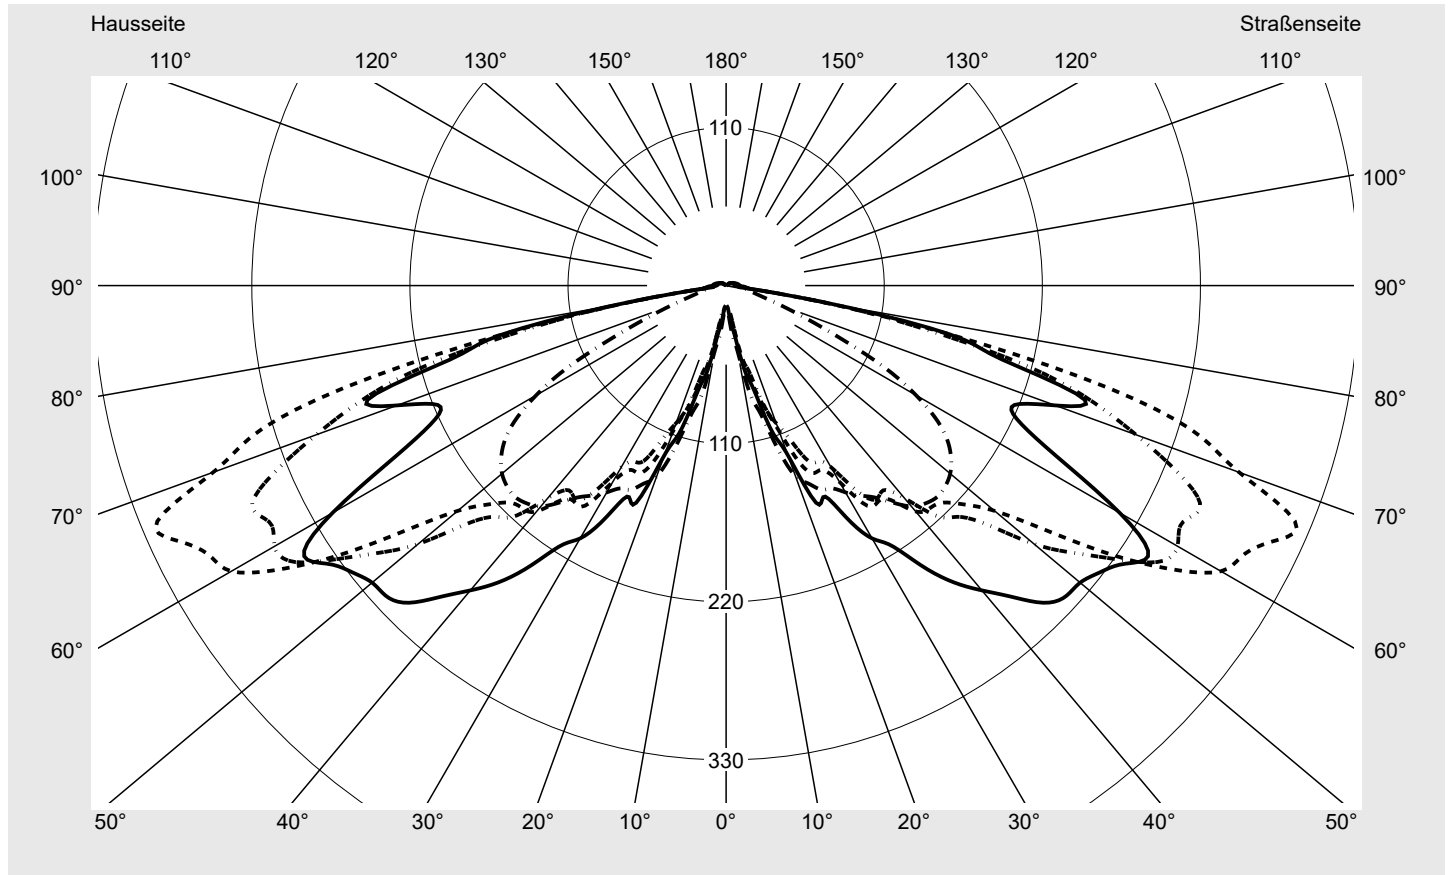

Lichttechnischer Prüfbefund

Familie
CITY-LIGHT ELEGANCE LED

Bestell-Nr.: 5XA5265JF14H
EAN: 4058352636077

LP-Nummer
57135_30

Ausführung	Mastaufsatz- oder Montage am Wandausleger
Optik	symmetrisch, breit strahlend (PL1.2s)
Abdeckung	Abdeckung klar, PMMA
Bestückung	LED 3000 K CRI ≥ 70
Betriebsgerät	EVG SITECO iQ
Bemessungswerte	Nettolichtstrom = 2840 lm Systemleistung = 19.3 W Lichtausbeute = 147.1 lm/W

Seriendokumentation
24.02.2023

siteco

Lichtstärke in cd/klm

C180-0

C205-25

C210-30

C270-90

Imax: 428 cd/klm

Leuchtenbetriebswirkungsgrade

Eta	100.0%
Eta 0° - 90°	97.9%
Eta 90° - 180°	2.1%

Lichtstärkeklasse nach EN13201-2

Klasse:	G3
Imax 70°	379.7
Imax 80°	94.5
Imax 90°	9.7
Imax >90°	6.4
Imax >95°	6.4

Messbedingungen