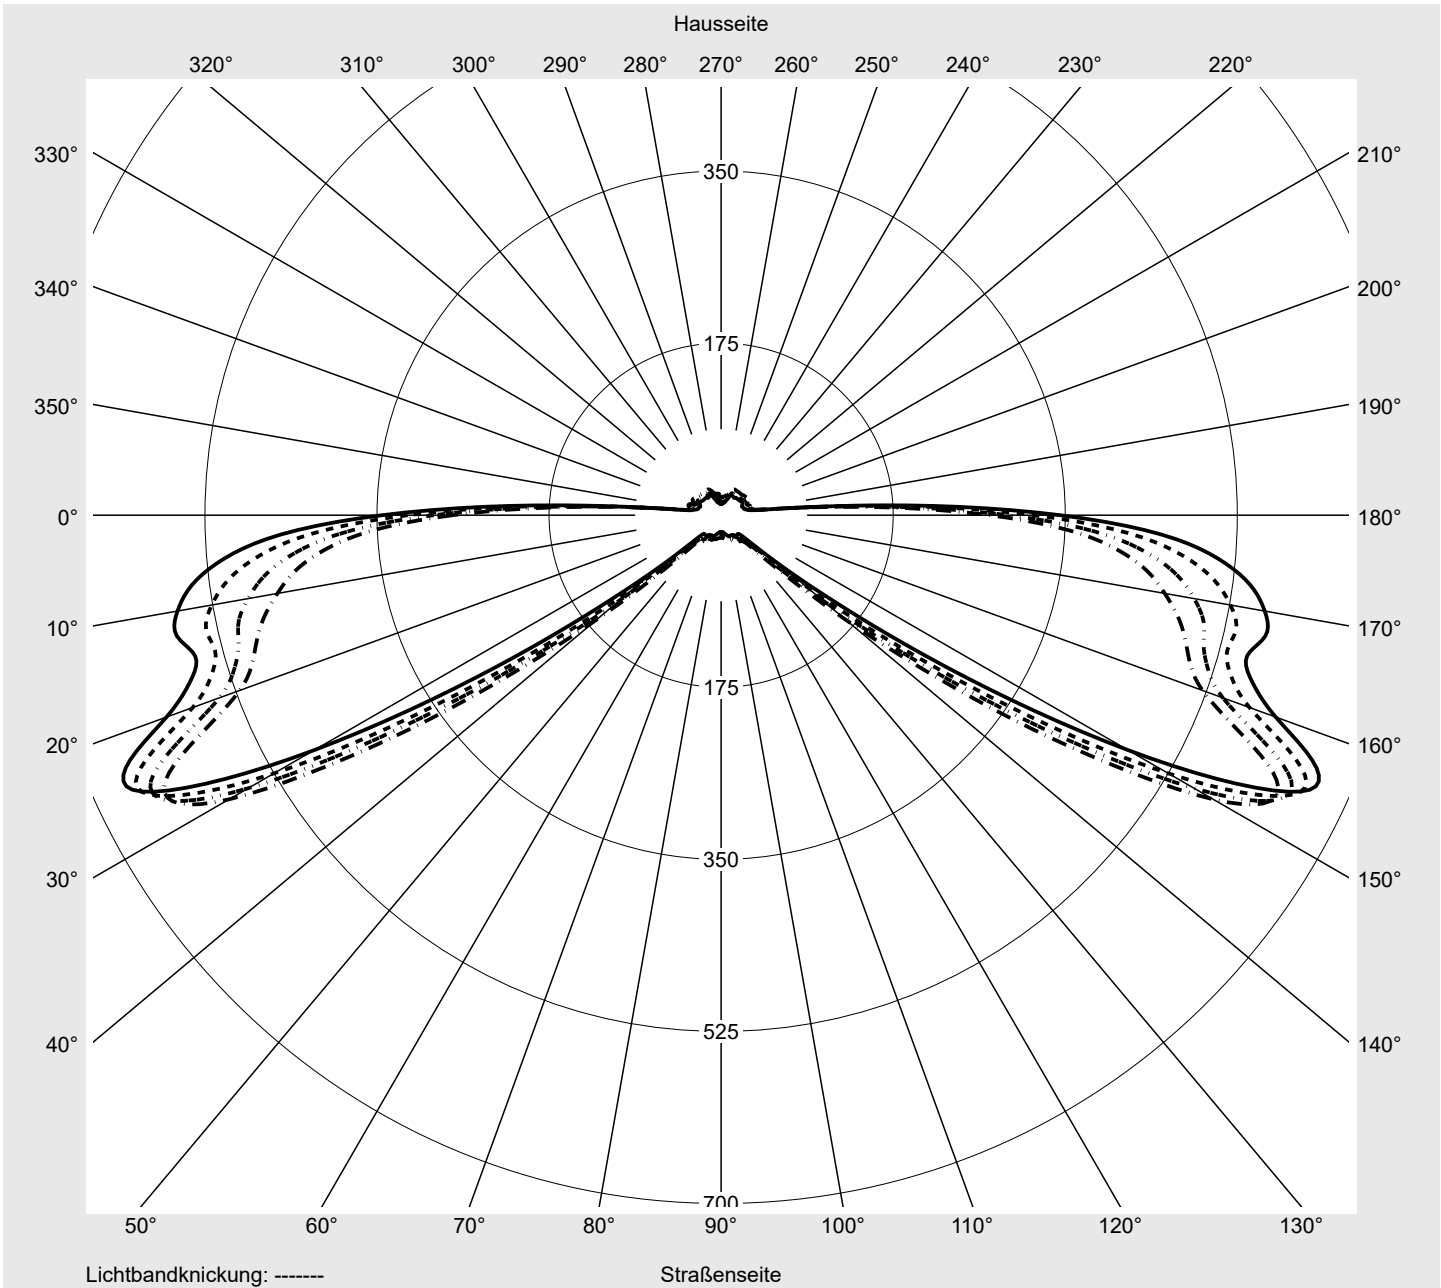

Lichttechnischer Prüfbefund

Familie
DL® 50 mini LED

Bestell-Nr.: 5XA248B31F08GE
EAN: 4058352802144

LP-Nummer
59065_982

Ausführung Mastansatz- / Mastaufsatzmontage
Optik asymmetrisch, breit strahlend (ST0.5a)
Abdeckung Einscheibensicherheitsglas (ESG)
Bestückung LED 3000 K | CRI ≥ 70
Betriebsgerät EVG SITECO iQ
Bemessungswerte Nettolichtstrom = 5190 lm
 Systemleistung = 32.7 W
 Lichtausbeute = 158.7 lm/W

Leuchtenbetriebswirkungsgrade

Eta	100.0%
Eta 0° - 90°	100.0%
Eta 90° - 180°	0.0%

Lichtstärkeklasse nach EN13201-2

Klasse:	G3
Imax 70°	629.6
Imax 80°	99.6
Imax 90°	0.0
Imax >90°	0.0
Imax >95°	0.0

Messbedingungen

Kegelmantelkurven in cd/klm **KMK 73°** **KMK 72°** **KMK 71°** **KMK 70°** **siteco**

Lichttechnischer Prüfbefund

Familie DL® 50 mini LED	Bestell-Nr.: 5XA248B31F08GE EAN: 4058352802144	LP-Nummer 59065_982
Wertetabelle Lichtstärkemessung		Maximale Lichtstärke
		siteco