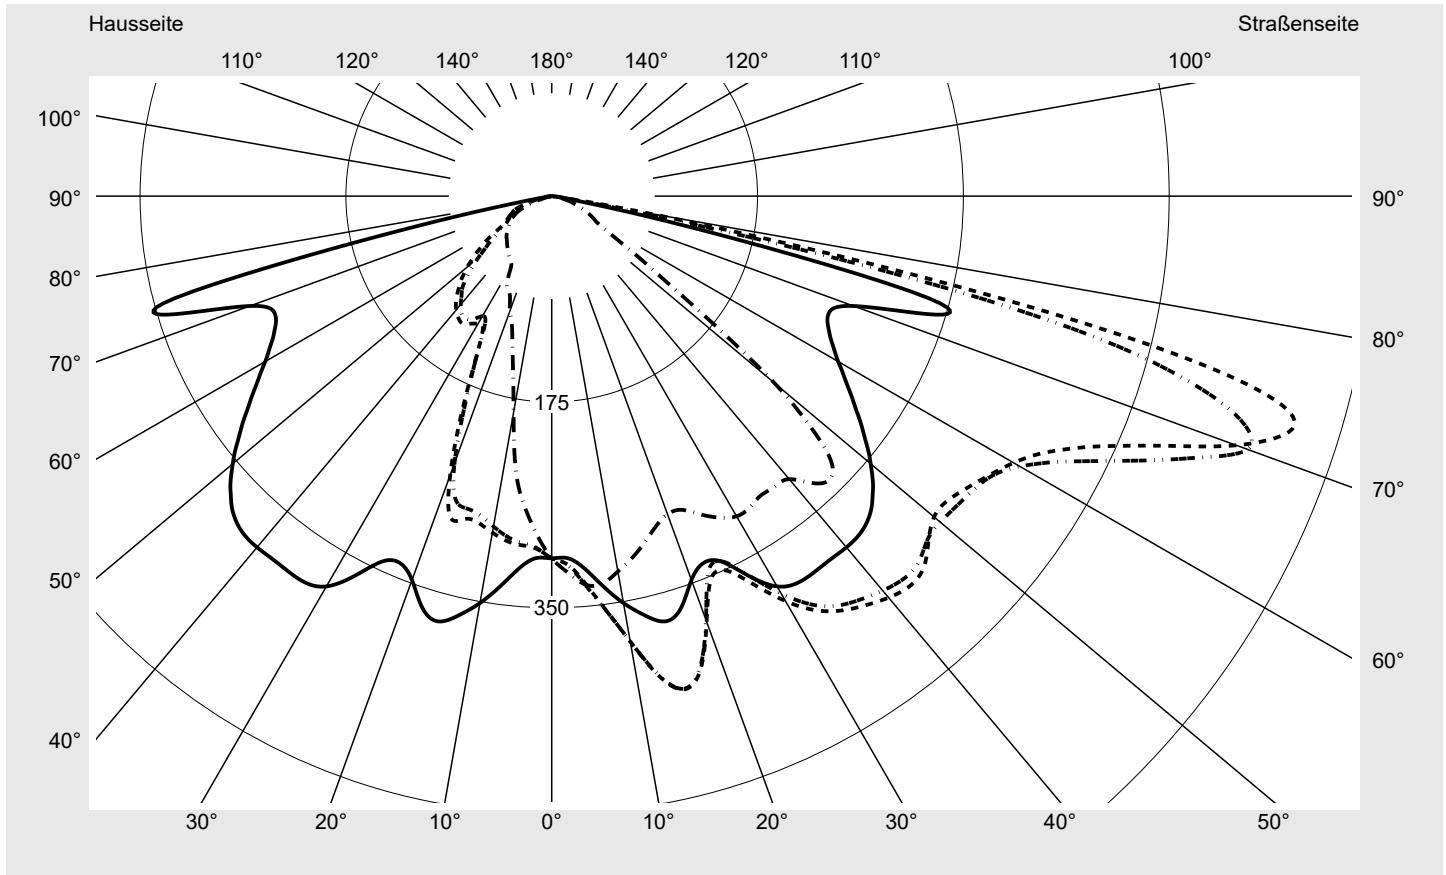

Lichttechnischer Prüfbefund

Familie
DL® 50 mini LED

Bestell-Nr.: 5XA248B31F08GE
EAN: 4058352802144

LP-Nummer
59065_982

Ausführung Mastansatz- / Mastaufsatzmontage
Optik asymmetrisch, breit strahlend (ST0.5a)
Abdeckung Einscheibensicherheitsglas (ESG)
Bestückung LED 3000 K | CRI ≥ 70
Betriebsgerät EVG SITECO iQ
Bemessungswerte Nettolichtstrom = 5190 lm
 Systemleistung = 32.7 W
 Lichtausbeute = 158.7 lm/W

Seriendokumentation
03.04.2023

siteco

Lichtstärke in cd/klm

C180-0

C205-25

C207,5-27,5

C270-90

Imax: 661 cd/klm

Leuchtenbetriebswirkungsgrade

Eta	100.0%
Eta 0° - 90°	100.0%
Eta 90° - 180°	0.0%

Lichtstärkeklasse nach EN13201-2

Klasse:	G3
Imax 70°	629.6
Imax 80°	99.6
Imax 90°	0.0
Imax >90°	0.0
Imax >95°	0.0

Messbedingungen

Kegelmantelkurven in cd/klm **KMK 73°** **KMK 72°** **KMK 71°** **KMK 70°** **siteco**

Lichttechnischer Prüfbefund

Familie DL® 50 mini LED	Bestell-Nr.: 5XA248B31F08GE EAN: 4058352802144	LP-Nummer 59065_982
Wertetabelle Lichtstärkemessung		Maximale Lichtstärke
		siteco