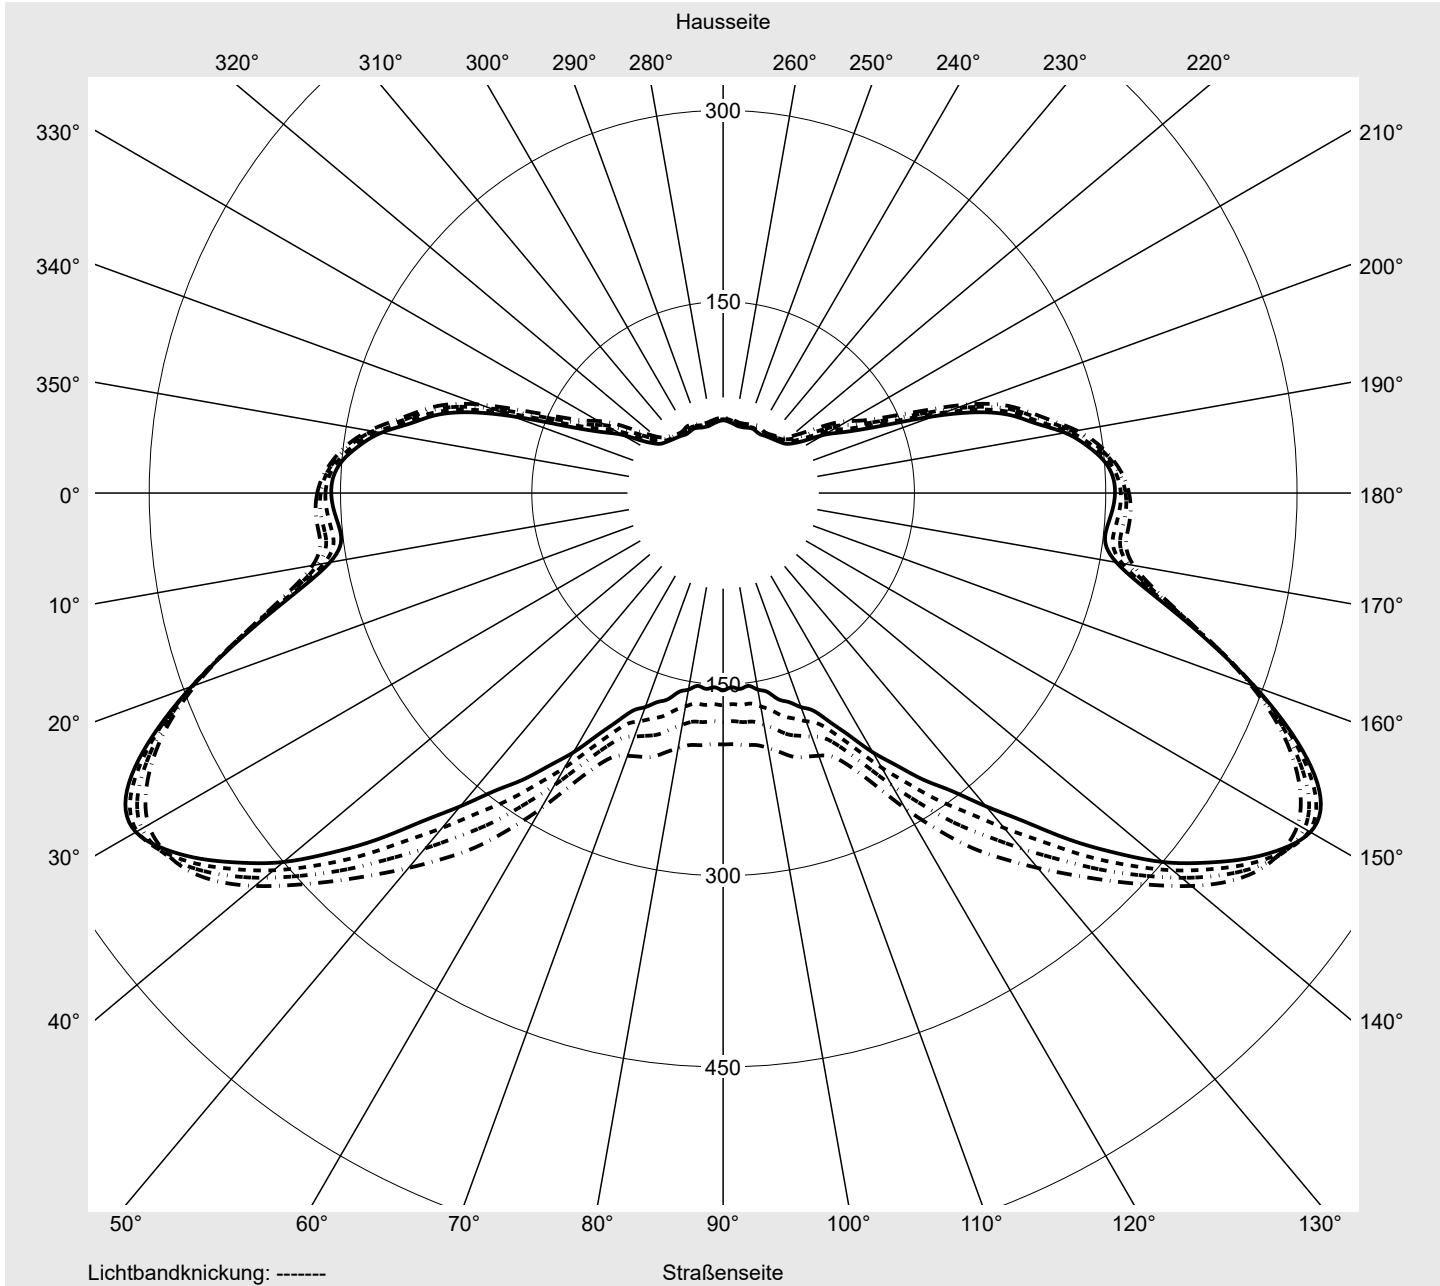

Lichttechnischer Prüfbefund

Familie
DL® 50 mini LED

Bestell-Nr.: 5XA248B31F08KE
EAN: 4058352802175

LP-Nummer
59074_142

Ausführung Mastansatz- / Mastaufsatzmontage
Optik asymmetrisch, breit strahlend (ST0.5a G)
Abdeckung Einscheibensicherheitsglas (ESG)
Bestückung LED 3000 K | CRI ≥ 70
Betriebsgerät EVG SITECO iQ
Bemessungswerte Nettolichtstrom = 5500 lm
 Systemleistung = 32.1 W
 Lichtausbeute = 171.3 lm/W

Seriendokumentation
03.04.2023

siteco

Lichtstärke in cd/klm

C180-0

C210-30

C212,5-32,5

C270-90

Imax: 532 cd/klm

Hausseite

Straßenseite

Leuchtenbetriebswirkungsgrade

Eta	100.0%
Eta 0° - 90°	100.0%
Eta 90° - 180°	0.0%

Lichtstärkeklasse nach EN13201-2

Klasse:	G4
Imax 70°	466.0
Imax 80°	84.5
Imax 90°	0.0
Imax >90°	0.0
Imax >95°	0.0

Kegelmantelkurven in cd/klm **KMK 50°** **KMK 49°** **KMK 48°** **KMK 47°** **siteco**

Lichttechnischer Prüfbefund

Familie DL® 50 mini LED	Bestell-Nr.: 5XA248B31F08KE EAN: 4058352802175	LP-Nummer 59074_142
Wertetabelle Lichtstärkemessung		Maximale Lichtstärke
		siteco