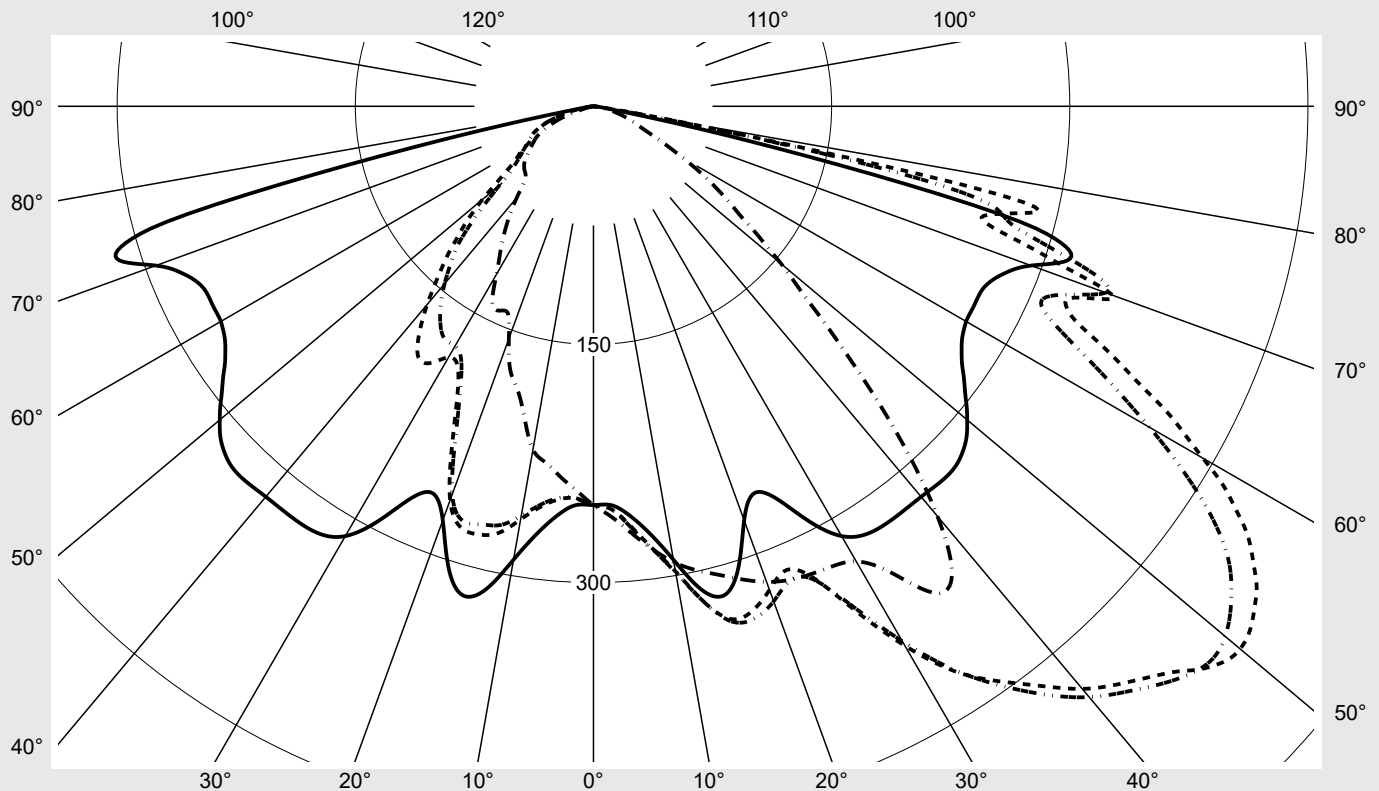

Lichttechnischer Prüfbefund

Familie
DL® 50 mini LED

Bestell-Nr.: 5XA248B31F08KE
EAN: 4058352802175

LP-Nummer
59074_142

Ausführung Mastansatz- / Mastaufsatzmontage
Optik asymmetrisch, breit strahlend (ST0.5a G)
Abdeckung Einscheibensicherheitsglas (ESG)
Bestückung LED 3000 K | CRI ≥ 70
Betriebsgerät EVG SITECO iQ
Bemessungswerte Nettolichtstrom = 5500 lm
 Systemleistung = 32.1 W
 Lichtausbeute = 171.3 lm/W

Seriendokumentation
03.04.2023

siteco

Lichtstärke in cd/klm

C180-0

C210-30

C212,5-32,5

C270-90

Imax: 532 cd/klm

Hausseite

Straßenseite

Leuchtenbetriebswirkungsgrade

Eta	100.0%
Eta 0° - 90°	100.0%
Eta 90° - 180°	0.0%

Lichtstärkeklasse nach EN13201-2

Klasse:	G4
Imax 70°	466.0
Imax 80°	84.5
Imax 90°	0.0
Imax >90°	0.0
Imax >95°	0.0

Kegelmantelkurven in cd/klm **KMK 50°** **KMK 49°** **KMK 48°** **KMK 47°** **siteco**

Lichttechnischer Prüfbefund

Familie DL® 50 mini LED	Bestell-Nr.: 5XA248B31F08KE EAN: 4058352802175	LP-Nummer 59074_142
Wertetabelle Lichtstärkemessung		Maximale Lichtstärke
		siteco