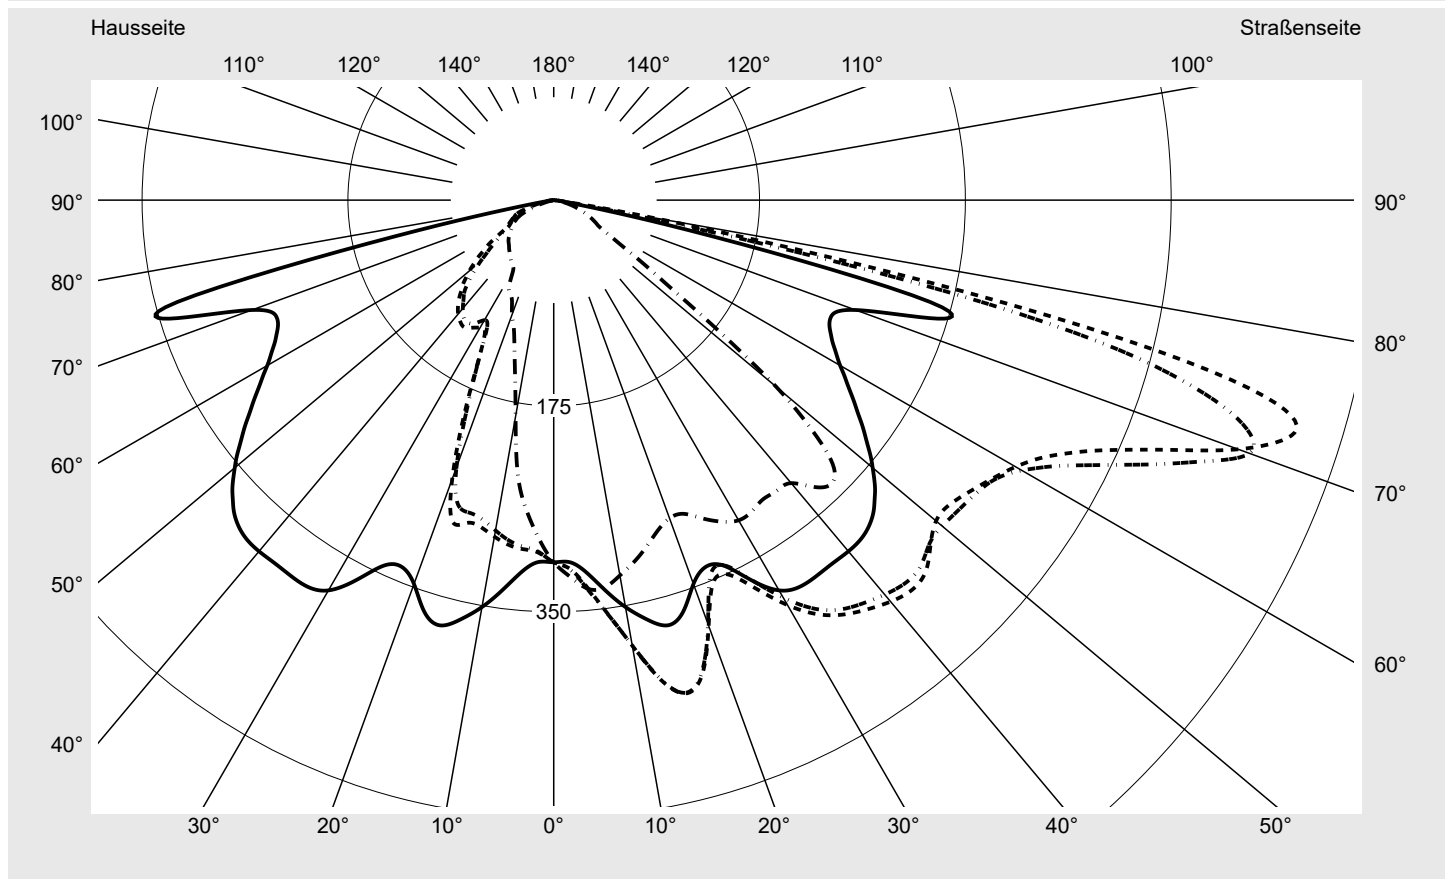

Lichttechnischer Prüfbefund

Familie
DL® 50 mini LED

Bestell-Nr.: 5XA248B31F08LE
EAN: 4058352802199

LP-Nummer
59065_997

Ausführung	Mastansatz- / Mastaufsatzmontage
Optik	asymmetrisch, breit strahlend (ST0.5a)
Abdeckung	Einscheibensicherheitsglas (ESG)
Bestückung	LED 3000 K CRI ≥ 70
Betriebsgerät	EVG SITECO iQ
Bemessungswerte	Nettolichtstrom = 10390 lm Systemleistung = 67.4 W Lichtausbeute = 154.2 lm/W

Seriendokumentation
03.04.2023

siteco

Lichtstärke in cd/klm

C180-0

C205-25

C207,5-27,5

C270-90

Imax: 661 cd/klm

Leuchtenbetriebswirkungsgrade

Eta	100.0%
Eta 0° - 90°	100.0%
Eta 90° - 180°	0.0%

Lichtstärkeklasse nach EN13201-2

Klasse:	G3
Imax 70°	629.6
Imax 80°	99.6
Imax 90°	0.0
Imax >90°	0.0
Imax >95°	0.0

Messbedingungen