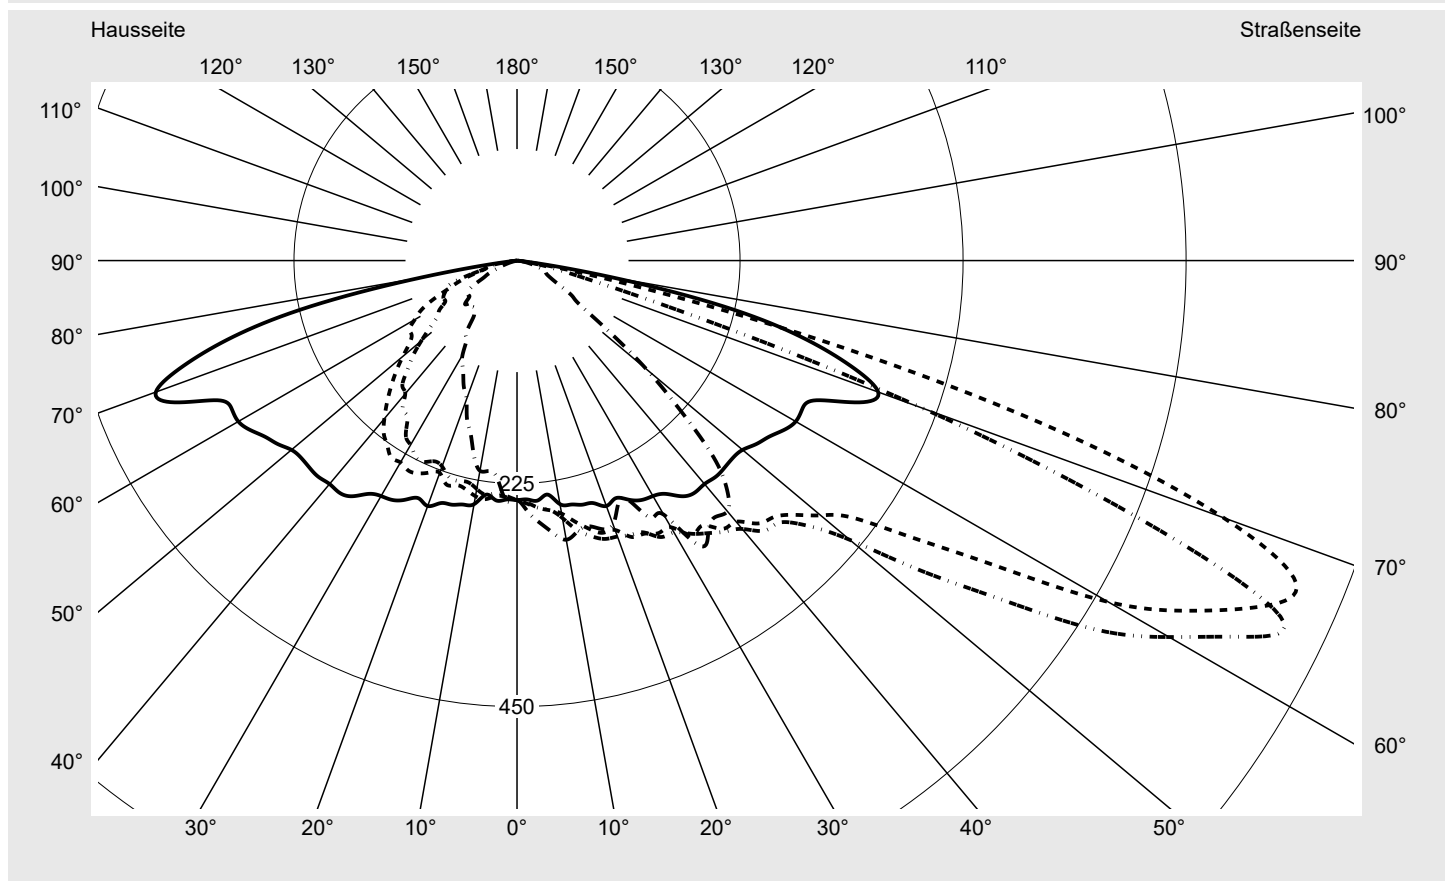

Lichttechnischer Prüfbefund

Familie
DL® 50 mini LED

Bestell-Nr.: 5XA248C31F08HE
EAN: 4058352802434

LP-Nummer
59081_1005

Ausführung	Mastansatz- / Mastaufsatzmontage
Optik	asymmetrisch, breit strahlend (ST0.8a)
Abdeckung	Einscheibensicherheitsglas (ESG)
Bestückung	LED 3000 K CRI ≥ 70
Betriebsgerät	EVG SITECO iQ
Bemessungswerte	Nettolichtstrom = 9400 lm Systemleistung = 68.6 W Lichtausbeute = 137 lm/W

Seriendokumentation
03.04.2023

siteco

Lichtstärke in cd/klm

C180-0

C200-20

C205-25

C270-90

Imax: 851 cd/klm

Leuchtenbetriebswirkungsgrade

Eta	100.0%
Eta 0° - 90°	100.0%
Eta 90° - 180°	0.0%

Lichtstärkeklasse nach EN13201-2

Klasse:	G3
Imax 70°	826.1
Imax 80°	99.6
Imax 90°	0.0
Imax >90°	0.0
Imax >95°	0.0

Messbedingungen

Kegelmantelkurven in cd/klm **KMK 67,5°** **KMK 65°** **KMK 62,5°** **KMK 60°** **siteco**

Lichttechnischer Prüfbefund

Familie DL® 50 mini LED	Bestell-Nr.: 5XA248C31F08HE EAN: 4058352802434	LP-Nummer 59081_1005
Wertetabelle Lichtstärkemessung		Maximale Lichtstärke
		siteco