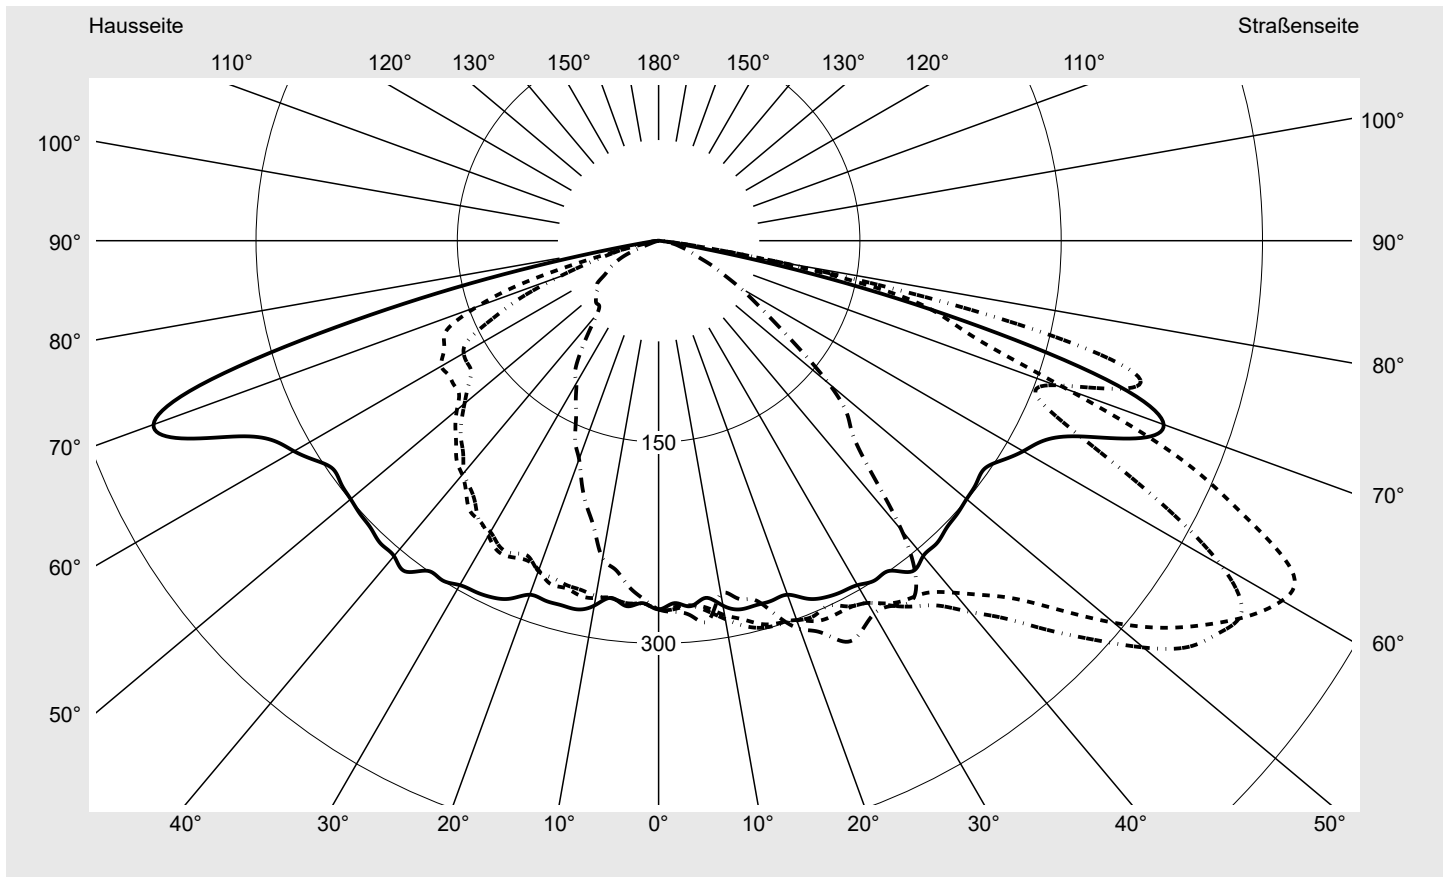

Lichttechnischer Prüfbefund

Familie
DL® 50 mini LED

Bestell-Nr.: 5XA248C31F08JE
EAN: 4058352802458

LP-Nummer
59082_147

Ausführung Mastansatz- / Mastaufsatzmontage
Optik asymmetrisch, breit strahlend (ST0.8a G)
Abdeckung Einscheibensicherheitsglas (ESG)
Bestückung LED 3000 K | CRI ≥ 70
Betriebsgerät EVG SITECO iQ
Bemessungswerte Nettolichtstrom = 10300 lm
 Systemleistung = 66.0 W
 Lichtausbeute = 156.1 lm/W

Seriendokumentation
03.04.2023

siteco

Lichtstärke in cd/klm

C180-0

C195-15

C200-20

C270-90

Imax: 536 cd/klm

Leuchtenbetriebswirkungsgrade

Eta	100.0%
Eta 0° - 90°	100.0%
Eta 90° - 180°	0.0%

Lichtstärkeklasse nach EN13201-2

Klasse:	G4
Imax 70°	493.9
Imax 80°	97.8
Imax 90°	0.0
Imax >90°	0.0
Imax >95°	0.0

Messbedingungen

Kegelmantelkurven in cd/klm **KMK 60°** **KMK 57.5°** **KMK 55°** **KMK 52.5°** **siteco**

Lichttechnischer Prüfbefund

Familie DL® 50 mini LED	Bestell-Nr.: 5XA248C31F08JE EAN: 4058352802458	LP-Nummer 59082_147
Wertetabelle Lichtstärkemessung		Maximale Lichtstärke
		siteco