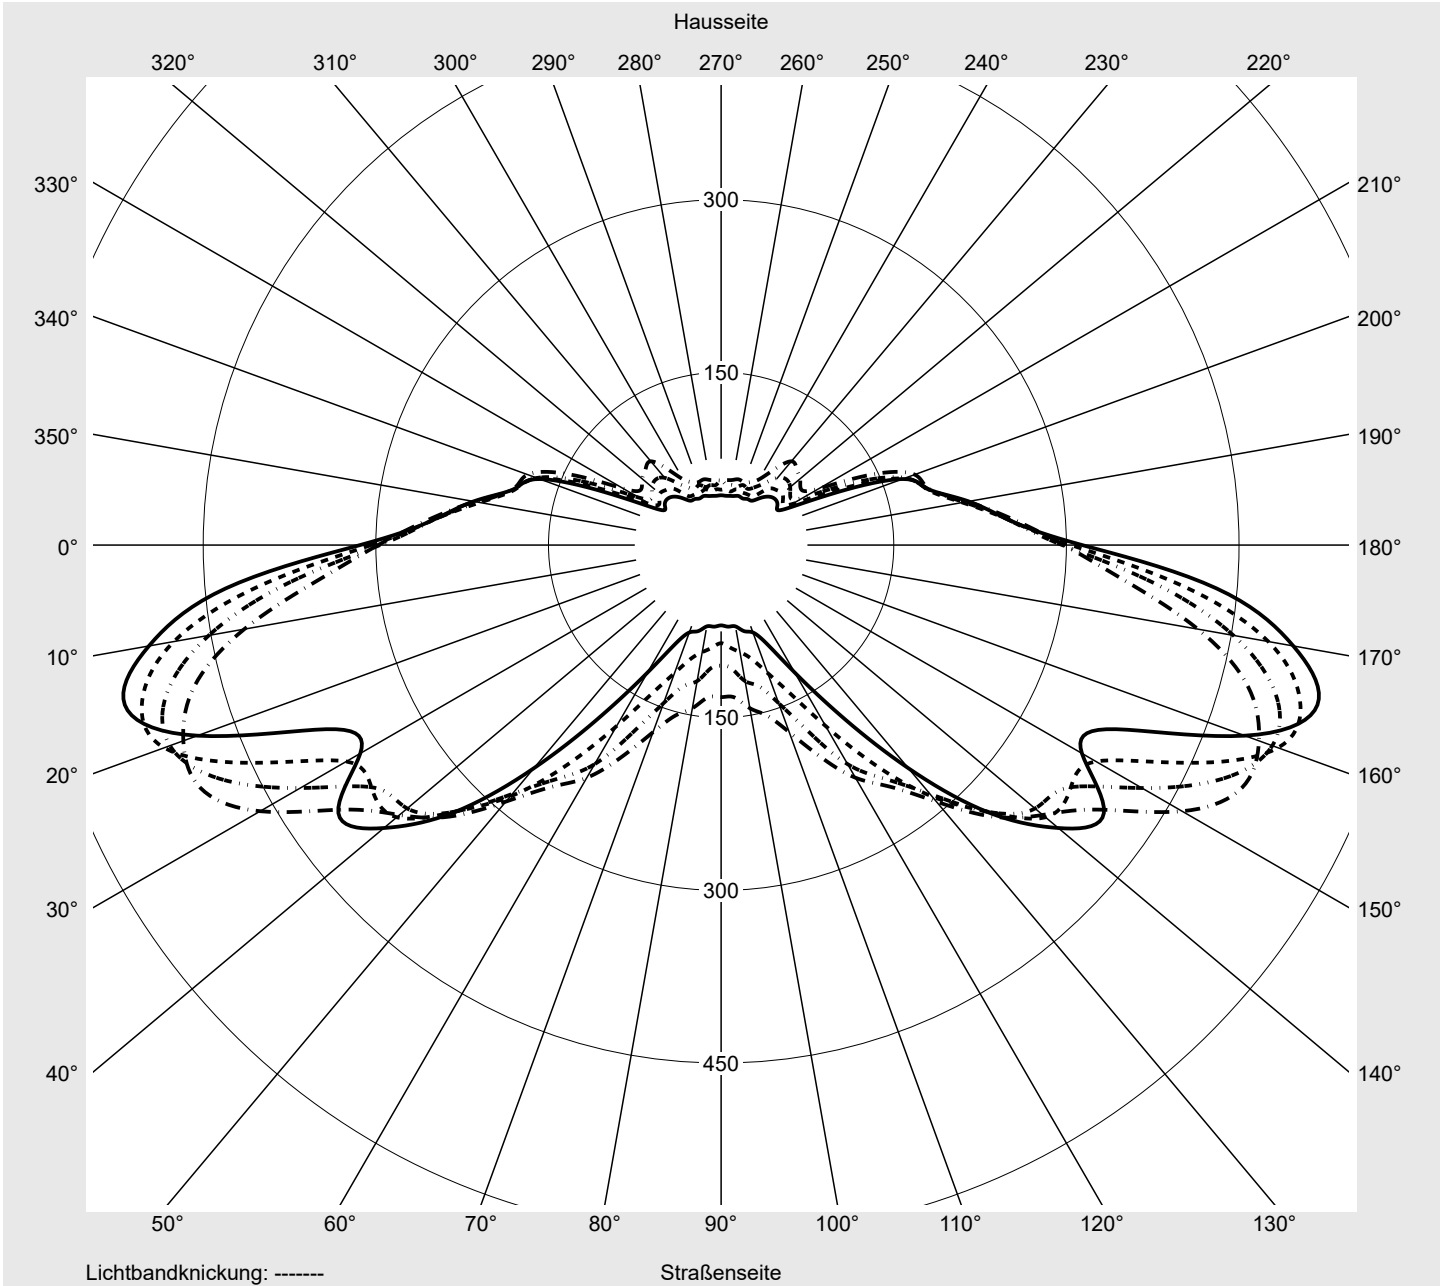

Lichttechnischer Prüfbefund

Familie
DL® 50 mini LED

Bestell-Nr.: 5XA248C31F08JE
EAN: 4058352802458

LP-Nummer
59082_147

Ausführung Mastansatz- / Mastaufsatzmontage
Optik asymmetrisch, breit strahlend (ST0.8a G)
Abdeckung Einscheibensicherheitsglas (ESG)
Bestückung LED 3000 K | CRI ≥ 70
Betriebsgerät EVG SITECO iQ
Bemessungswerte Nettolichtstrom = 10300 lm
 Systemleistung = 66.0 W
 Lichtausbeute = 156.1 lm/W

Seriendokumentation
03.04.2023

siteco

Lichtstärke in cd/klm

C180-0

C195-15

C200-20

C270-90

Imax: 536 cd/klm

Leuchtenbetriebswirkungsgrade

Eta	100.0%
Eta 0° - 90°	100.0%
Eta 90° - 180°	0.0%

Lichtstärkeklasse nach EN13201-2

Klasse:	G4
Imax 70°	493.9
Imax 80°	97.8
Imax 90°	0.0
Imax >90°	0.0
Imax >95°	0.0

Messbedingungen

Kegelmantelkurven in cd/klm **KMK 60°** **KMK 57.5°** **KMK 55°** **KMK 52.5°** **siteco**

Lichttechnischer Prüfbefund

Familie DL® 50 mini LED	Bestell-Nr.: 5XA248C31F08JE EAN: 4058352802458	LP-Nummer 59082_147
Wertetabelle Lichtstärkemessung		Maximale Lichtstärke
		siteco