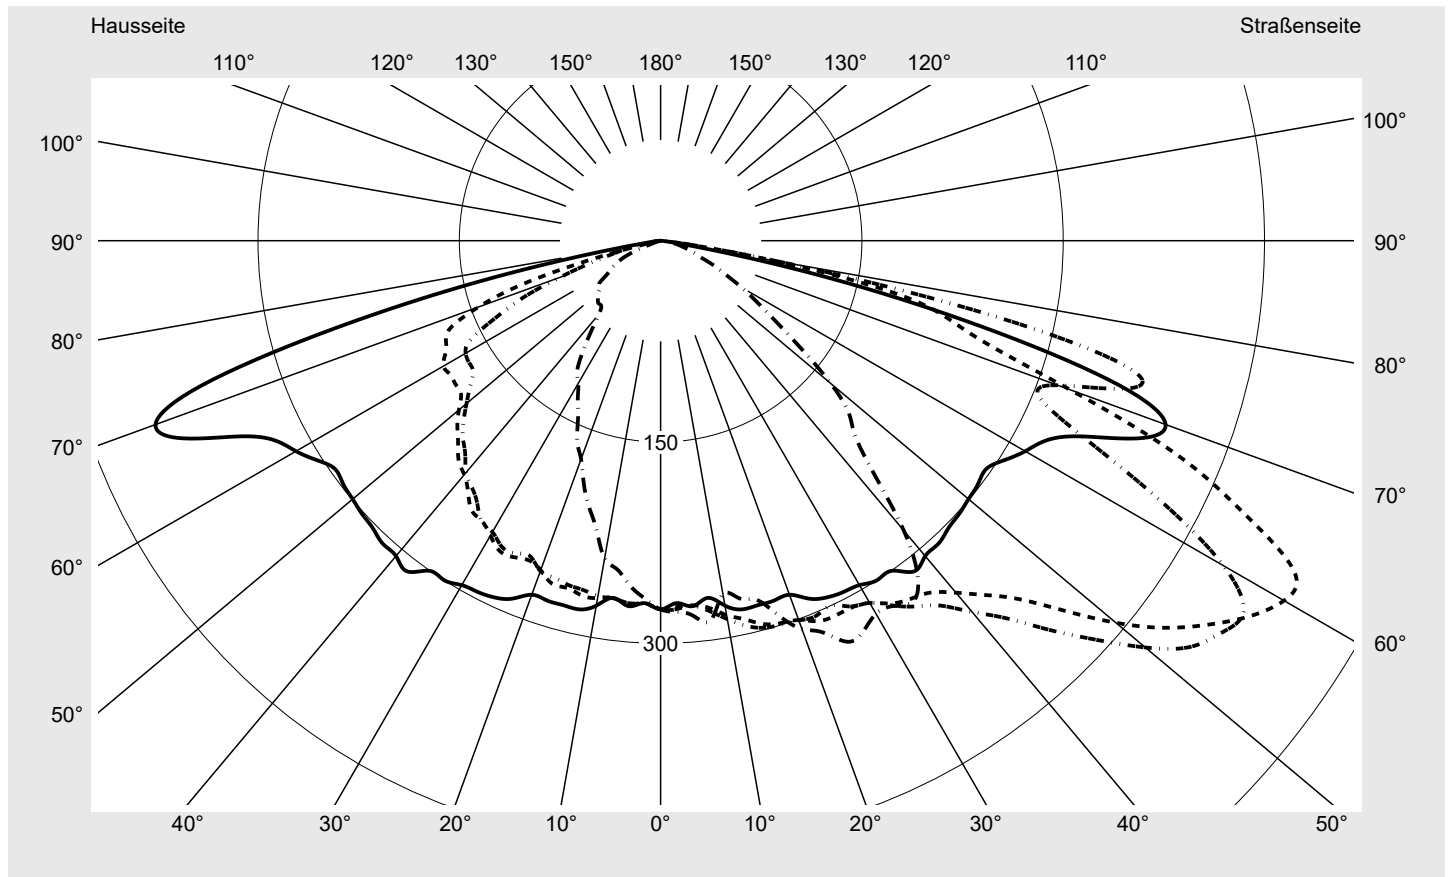

Lichttechnischer Prüfbefund

Familie
DL® 50 mini LED

Bestell-Nr.: 5XA248C31F08KE
EAN: 4058352802472

LP-Nummer
59082_142

Ausführung	Mastansatz- / Mastaufsatzmontage
Optik	asymmetrisch, breit strahlend (ST0.8a G)
Abdeckung	Einscheibensicherheitsglas (ESG)
Bestückung	LED 3000 K CRI ≥ 70
Betriebsgerät	EVG SITECO iQ
Bemessungswerte	Nettolichtstrom = 5500 lm Systemleistung = 32.1 W Lichtausbeute = 171.3 lm/W

Seriendokumentation
03.04.2023

siteco

Lichtstärke in cd/klm

C180-0

C195-15

C200-20

C270-90

Imax: 536 cd/klm

Leuchtenbetriebswirkungsgrade

Eta	100.0%
Eta 0° - 90°	100.0%
Eta 90° - 180°	0.0%

Lichtstärkeklasse nach EN13201-2

Klasse:	G4
Imax 70°	493.9
Imax 80°	97.8
Imax 90°	0.0
Imax >90°	0.0
Imax >95°	0.0

Messbedingungen