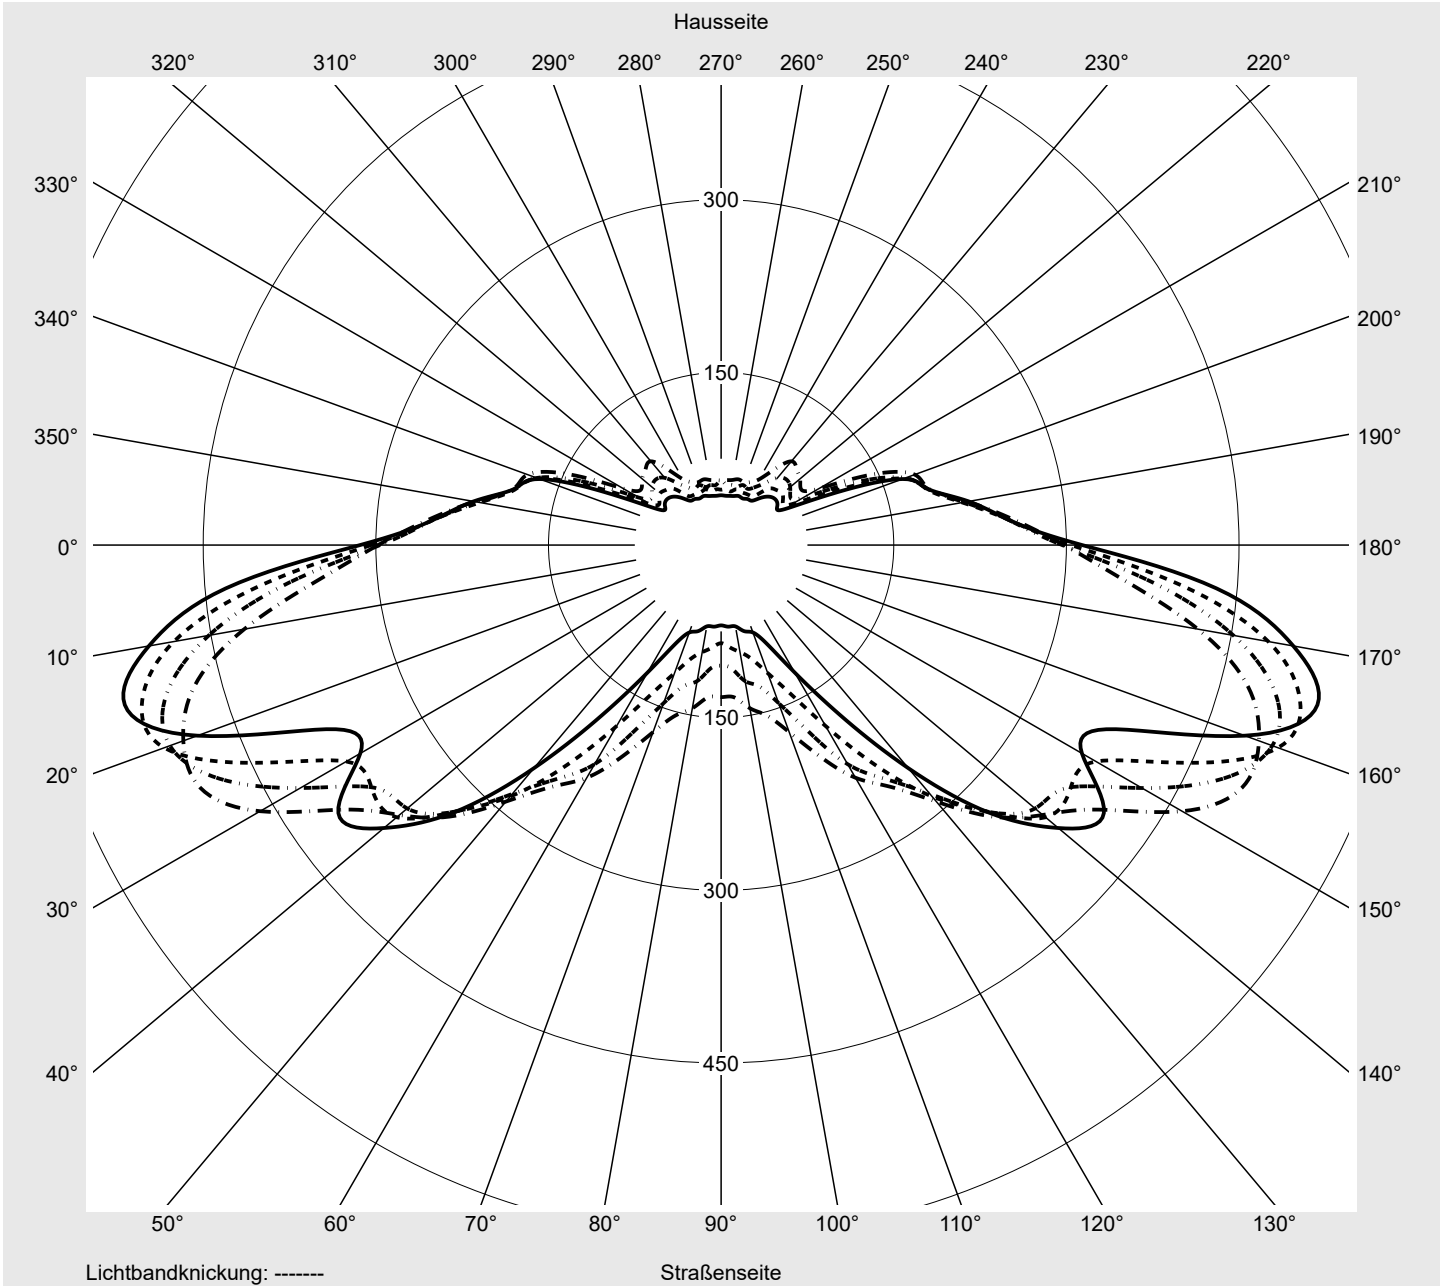

Lichttechnischer Prüfbefund

Familie DL® 50 mini LED	Bestell-Nr.: 5XA248C31F08KE EAN: 4058352802472	LP-Nummer 59082_142
Wertetabelle Lichtstärkemessung		Maximale Lichtstärke
		siteco

C- Ebenen	0° 180°	5° 175°	10° 170°	15° 165°	20° 160°	25° 155°	30° 150°	35° 145°	40° 140°	45° 135°	50° 130°	55° 125°	60° 120°
γ	Lichtstärke in cd/klm												
0,0°	274.7	274.7	274.7	274.7	274.7	274.7	274.7	274.7	274.7	274.7	274.7	274.7	274.7
2,5°	270.3	270.4	271.5	273.2	274.7	274.7	274.1	274.2	274.4	274.0	277.0	277.1	276.6
5,0°	273.4	274.3	273.6	272.7	273.3	272.3	273.5	276.6	278.8	280.3	282.6	283.8	283.6
7,5°	268.4	272.0	274.5	275.9	278.4	281.1	280.9	281.1	283.3	281.4	281.4	282.2	283.4
10,0°	276.1	275.9	278.7	283.3	286.3	286.9	286.0	284.7	284.2	281.9	279.6	277.1	277.3
12,5°	281.3	282.2	283.7	288.9	293.9	293.8	293.7	291.9	286.3	284.1	279.7	275.7	274.4
15,0°	281.1	288.0	292.4	295.7	298.6	296.0	289.7	288.1	284.8	282.9	277.7	276.9	276.0
17,5°	281.1	290.6	297.2	298.7	299.8	298.7	288.5	285.6	284.8	283.6	284.4	283.4	282.6
20,0°	280.7	292.1	296.6	300.8	301.1	293.8	288.4	289.1	289.4	289.7	292.3	294.8	294.6
22,5°	288.7	295.6	305.2	306.8	302.6	291.6	294.7	298.4	296.3	302.0	304.4	307.3	310.9
25,0°	293.3	302.1	310.2	308.2	300.0	304.4	300.3	306.0	314.5	315.8	322.6	327.6	328.1
27,5°	295.1	304.0	315.6	308.2	307.2	309.0	311.5	316.2	322.4	331.3	341.0	342.3	347.8
30,0°	296.3	310.5	318.6	311.7	311.7	317.3	321.0	328.4	335.1	348.1	357.8	362.2	361.1
32,5°	300.0	316.4	321.2	320.4	322.3	332.0	333.6	347.0	358.3	367.3	373.3	381.7	372.6
35,0°	300.3	319.7	321.7	325.6	332.6	343.0	357.1	367.9	377.8	390.3	388.6	387.7	369.4
37,5°	310.5	323.4	327.5	330.5	342.7	360.8	372.5	392.7	414.1	412.2	402.6	386.6	372.5
40,0°	306.7	330.8	334.6	342.4	361.1	375.6	400.5	408.6	435.7	427.5	406.4	389.1	370.1
42,5°	306.3	335.9	340.9	358.1	381.7	400.9	421.0	435.6	445.3	435.6	399.0	382.7	355.5
45,0°	303.2	331.0	352.9	377.7	410.2	434.3	445.3	455.7	442.6	423.9	389.8	341.8	303.3
47,5°	301.6	336.5	377.0	408.1	440.1	460.6	469.6	457.4	422.0	387.5	349.8	300.0	258.6
50,0°	299.6	347.6	392.2	442.9	471.5	482.6	470.8	441.6	392.0	354.8	309.2	269.5	243.1
52,5°	298.1	351.8	420.7	473.8	497.3	499.2	462.5	400.7	364.8	333.6	290.9	256.4	233.4
55,0°	296.4	377.3	452.0	498.7	509.7	480.6	422.2	367.6	356.1	327.6	282.3	247.9	219.8
57,5°	304.1	401.5	482.8	520.7	515.0	447.7	376.1	370.2	367.9	327.8	285.1	233.0	181.5
60,0°	313.7	432.1	504.8	536.4	484.2	378.6	362.0	406.0	382.5	328.5	253.1	180.4	127.9
62,5°	323.0	454.5	522.9	531.9	420.3	344.5	406.4	437.2	400.9	298.6	180.8	103.7	72.0
65,0°	344.9	474.6	534.2	478.7	349.3	355.5	461.5	463.3	369.4	197.1	86.0	60.4	50.6
67,5°	384.9	502.1	523.3	416.2	305.9	418.2	501.2	453.1	243.9	95.6	57.8	47.3	41.7
70,0°	400.5	466.7	464.5	324.8	314.9	493.9	484.0	328.4	125.6	60.9	45.2	38.8	34.8
72,5°	358.5	358.7	351.8	254.6	365.9	485.2	394.2	184.1	76.3	45.4	33.5	30.2	27.1
75,0°	248.8	218.0	225.7	220.3	356.9	392.4	267.8	98.5	34.6	31.5	29.4	24.9	21.7
77,5°	130.6	113.0	145.7	175.3	240.1	233.3	127.5	42.6	21.2	23.4	23.0	16.7	15.6
80,0°	34.5	28.3	60.6	84.1	88.8	97.8	40.6	17.8	14.2	16.4	14.0	11.1	11.6
82,5°	7.5	5.6	9.8	16.6	21.5	20.4	10.9	7.9	8.8	8.6	8.9	5.8	7.0
85,0°	1.1	1.2	1.1	1.3	1.4	1.9	2.3	2.1	2.2	2.7	3.5	2.8	2.3
87,5°	0.3	0.3	0.3	0.3	0.4	0.4	0.5	0.6	0.6	0.7	0.8	0.6	0.5
90,0°	0.0	0.0	0.0	0.0	0.0	0.0	0.0	0.0	0.0	0.0	0.0	0.0	0.0