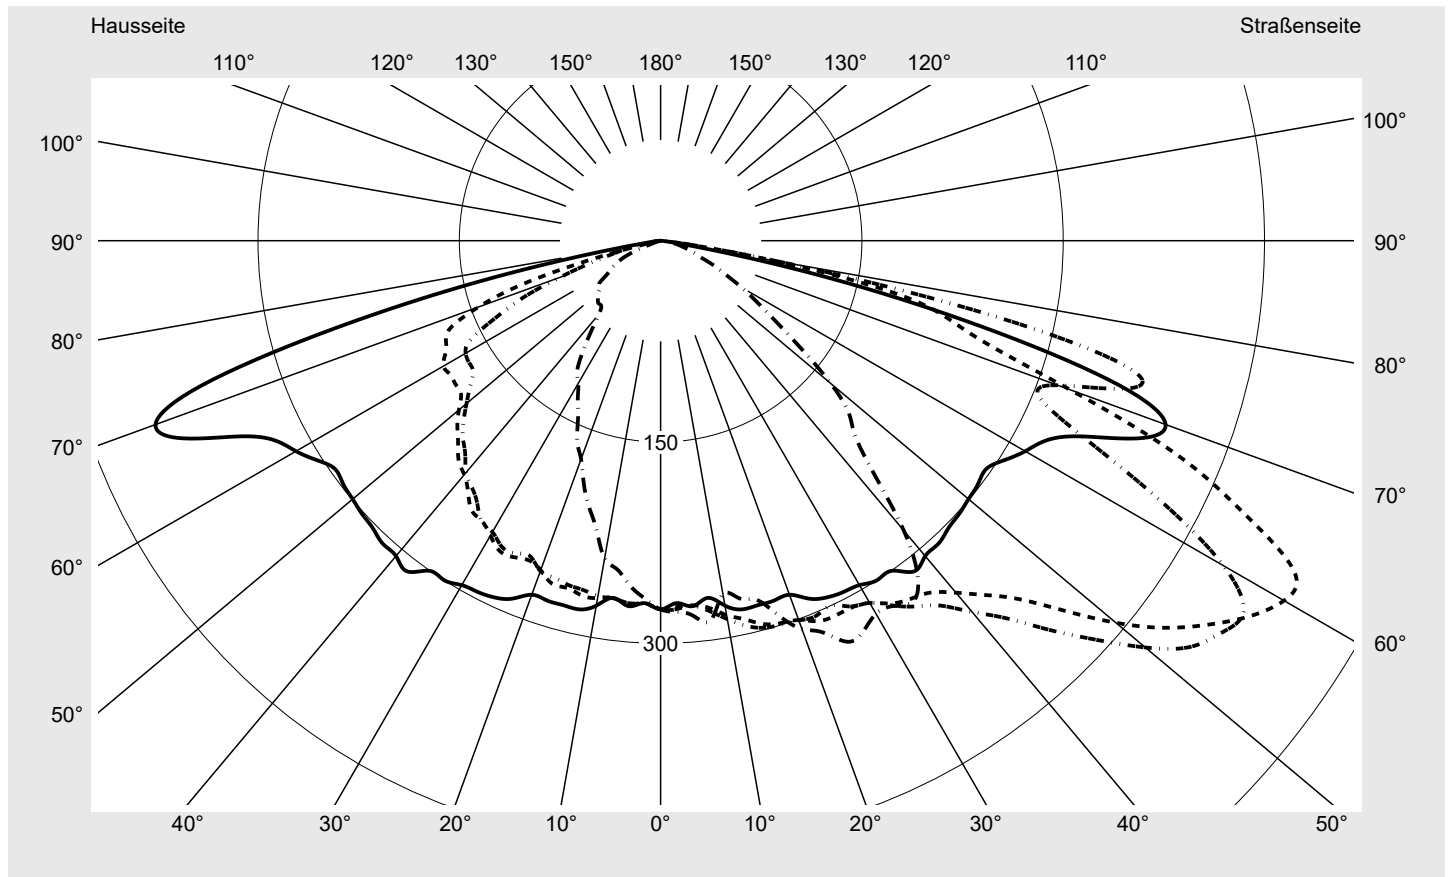

Lichttechnischer Prüfbefund

Familie
DL® 50 mini LED

Bestell-Nr.: 5XA248C31F08NE
EAN: 4058352802533

LP-Nummer
59082_152

Ausführung Mastansatz- / Mastaufsatzmontage
Optik asymmetrisch, breit strahlend (ST0.8a G)
Abdeckung Einscheibensicherheitsglas (ESG)
Bestückung LED 3000 K | CRI ≥ 70
Betriebsgerät EVG SITECO iQ
Bemessungswerte Nettolichtstrom = 19270 lm
 Systemleistung = 121.8 W
 Lichtausbeute = 158.2 lm/W

Seriendokumentation
03.04.2023

siteco

Lichtstärke in cd/klm

C180-0

C195-15

C200-20

C270-90

Imax: 536 cd/klm

Leuchtenbetriebswirkungsgrade

Eta	100.0%
Eta 0° - 90°	100.0%
Eta 90° - 180°	0.0%

Lichtstärkeklasse nach EN13201-2

Klasse:	G4
Imax 70°	493.9
Imax 80°	97.8
Imax 90°	0.0
Imax >90°	0.0
Imax >95°	0.0

Messbedingungen

Kegelmantelkurven in cd/klm **KMK 60°** **KMK 57.5°** **KMK 55°** **KMK 52.5°** **siteco**

Lichttechnischer Prüfbefund

Familie DL® 50 mini LED	Bestell-Nr.: 5XA248C31F08NE EAN: 4058352802533	LP-Nummer 59082_152
Wertetabelle Lichtstärkemessung		Maximale Lichtstärke
		siteco