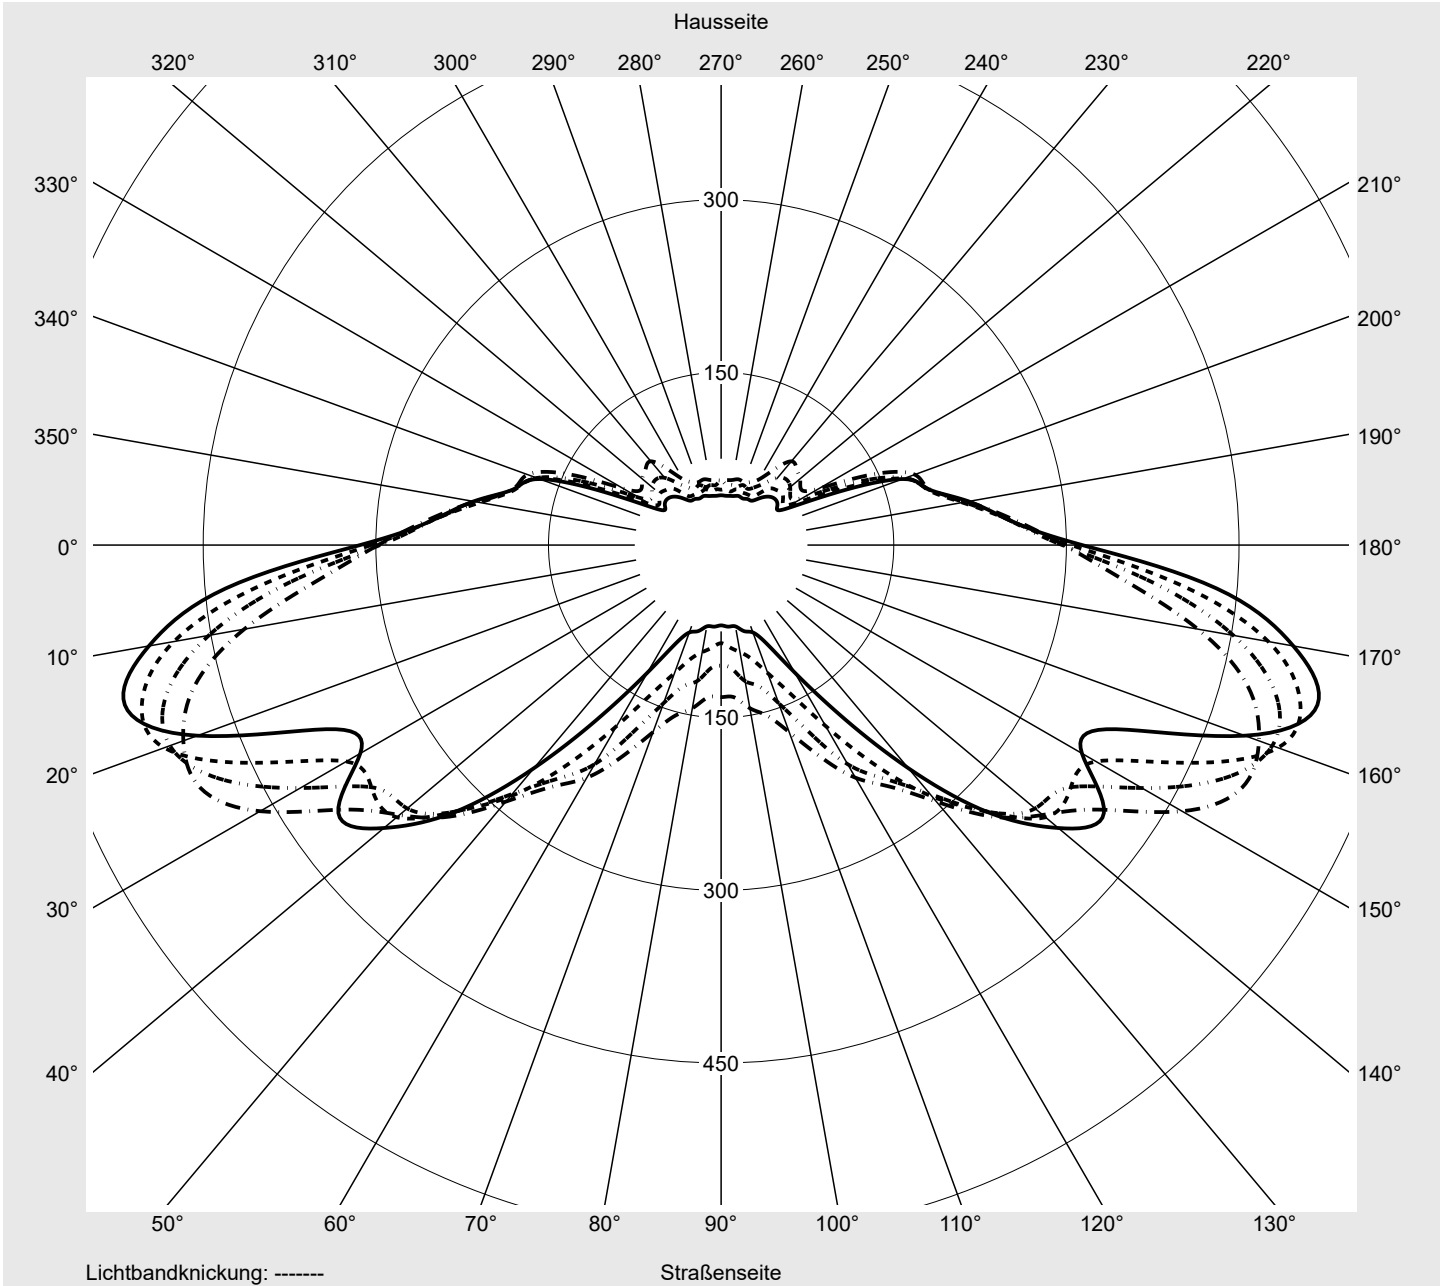

Lichttechnischer Prüfbefund

Familie
DL® 50 mini LED

Bestell-Nr.: 5XA248C31F08NE
EAN: 4058352802533

LP-Nummer
59082_152

Ausführung Mastansatz- / Mastaufsatzmontage
Optik asymmetrisch, breit strahlend (ST0.8a G)
Abdeckung Einscheibensicherheitsglas (ESG)
Bestückung LED 3000 K | CRI ≥ 70
Betriebsgerät EVG SITECO iQ
Bemessungswerte Nettolichtstrom = 19270 lm
 Systemleistung = 121.8 W
 Lichtausbeute = 158.2 lm/W

Seriendokumentation
03.04.2023

siteco

Lichtstärke in cd/klm

C180-0

C195-15

C200-20

C270-90

Imax: 536 cd/klm

Leuchtenbetriebswirkungsgrade

Eta	100.0%
Eta 0° - 90°	100.0%
Eta 90° - 180°	0.0%

Lichtstärkeklasse nach EN13201-2

Klasse:	G4
Imax 70°	493.9
Imax 80°	97.8
Imax 90°	0.0
Imax >90°	0.0
Imax >95°	0.0

Messbedingungen

Kegelmantelkurven in cd/klm **KMK 60°** **KMK 57.5°** **KMK 55°** **KMK 52.5°** **siteco**

Lichttechnischer Prüfbefund

Familie DL® 50 mini LED	Bestell-Nr.: 5XA248C31F08NE EAN: 4058352802533	LP-Nummer 59082_152
Wertetabelle Lichtstärkemessung		Maximale Lichtstärke
		siteco