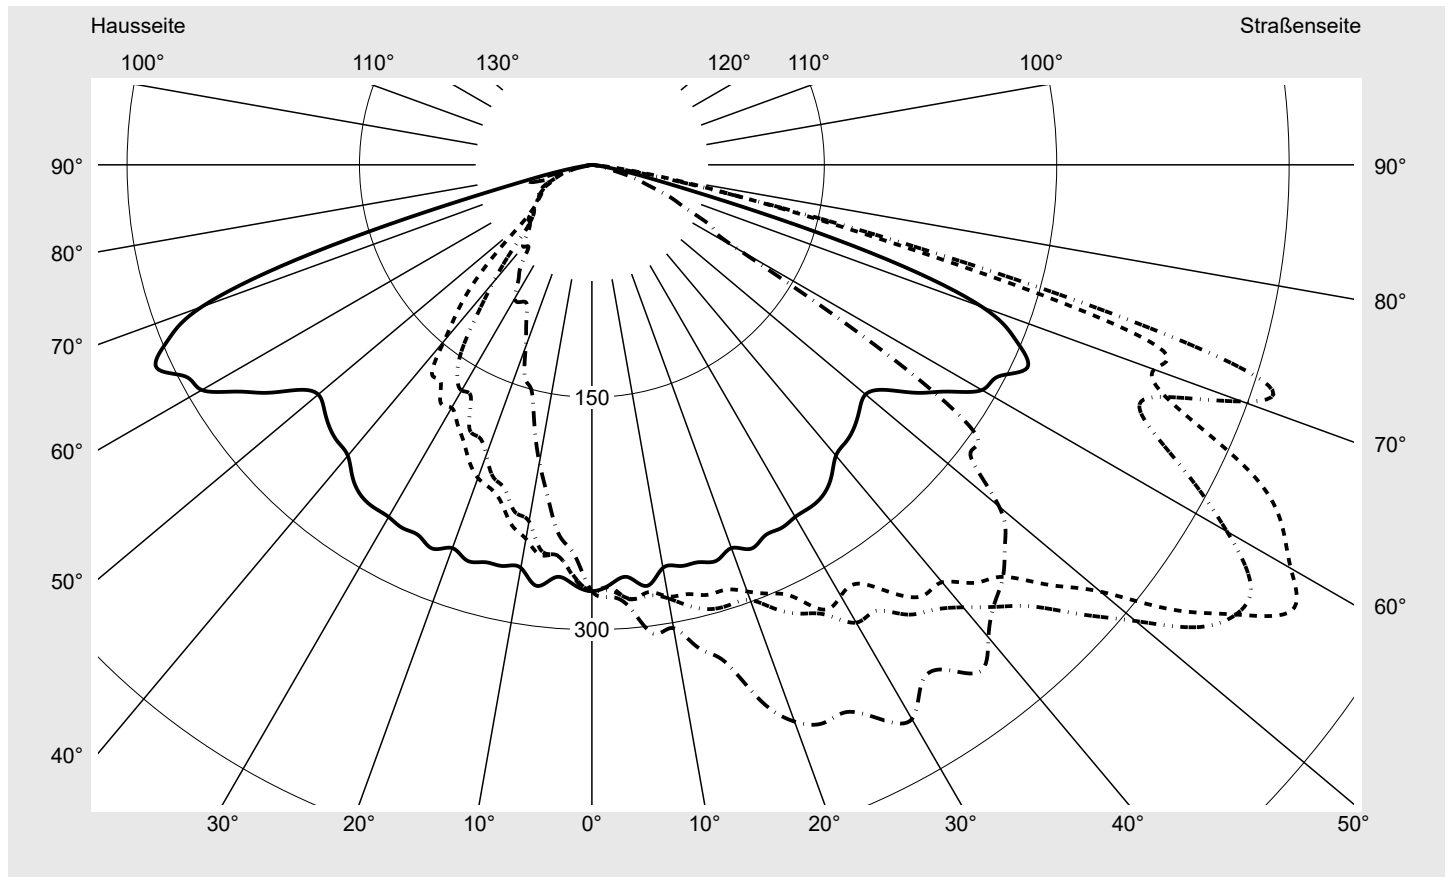

Lichttechnischer Prüfbefund

Familie
DL® 50 mini LED

Bestell-Nr.: 5XA248E31F08JE
EAN: 4058352803431

LP-Nummer
59079_147

Ausführung Mastansatz- / Mastaufsatzmontage
Optik asymmetrisch, breit strahlend (STW1.0a G)
Abdeckung Einscheibensicherheitsglas (ESG)
Bestückung LED 3000 K | CRI ≥ 70
Betriebsgerät EVG SITECO iQ
Bemessungswerte Nettolichtstrom = 10300 lm
 Systemleistung = 66.0 W
 Lichtausbeute = 156.1 lm/W

Seriendokumentation
03.04.2023

siteco

Lichtstärke in cd/klm

C180-0

C200-20

C205-25

C270-90

Imax: 535 cd/klm

Leuchtenbetriebswirkungsgrade

Eta	100.0%
Eta 0° - 90°	100.0%
Eta 90° - 180°	0.0%

Lichtstärkeklasse nach EN13201-2

Klasse:	G4
Imax 70°	486.3
Imax 80°	49.2
Imax 90°	0.0
Imax >90°	0.0
Imax >95°	0.0

Messbedingungen

Kegelmantelkurven in cd/klm **KMK 57,5°** **KMK 55°** **KMK 52,5°** **KMK 50°** **siteco**

Lichttechnischer Prüfbefund

Familie DL® 50 mini LED	Bestell-Nr.: 5XA248E31F08JE EAN: 4058352803431	LP-Nummer 59079_147
--	---	--------------------------------------