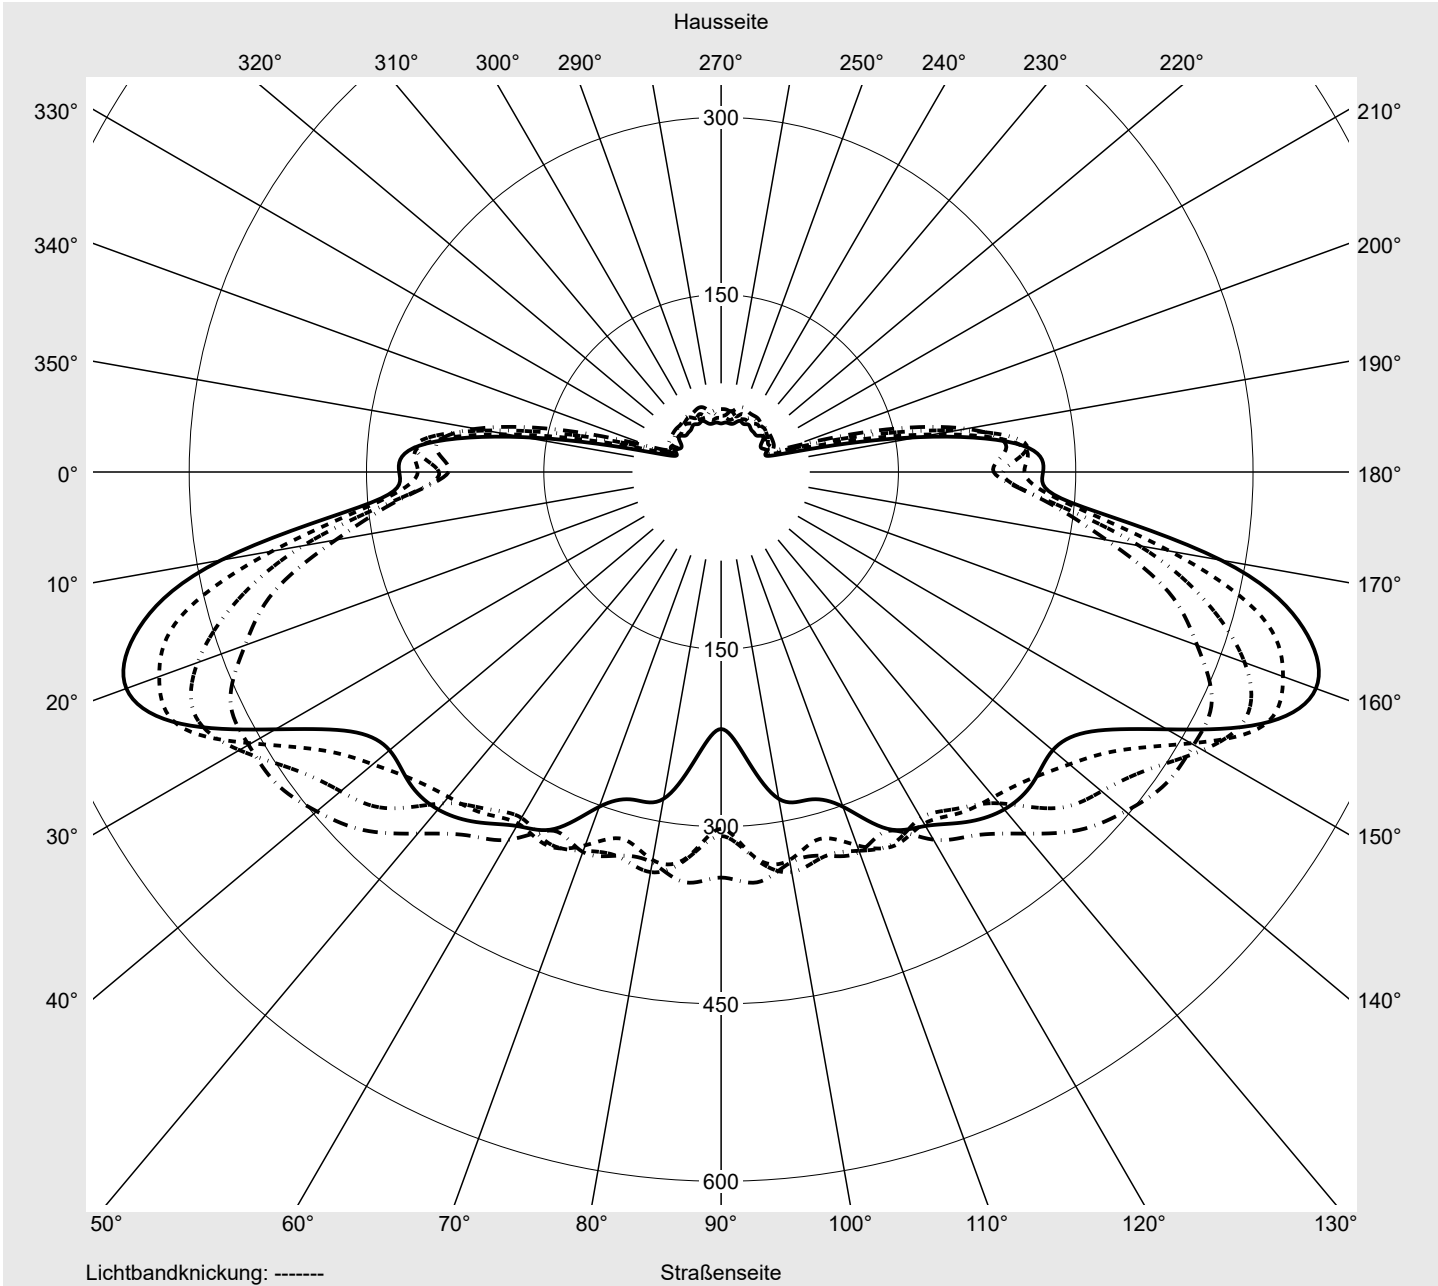

Lichttechnischer Prüfbefund

Familie
DL® 50 mini LED

Bestell-Nr.: 5XA248E31F08JE
EAN: 4058352803431

LP-Nummer
59079_147

Ausführung Mastansatz- / Mastaufsatzmontage
Optik asymmetrisch, breit strahlend (STW1.0a G)
Abdeckung Einscheibensicherheitsglas (ESG)
Bestückung LED 3000 K | CRI ≥ 70
Betriebsgerät EVG SITECO iQ
Bemessungswerte Nettolichtstrom = 10300 lm
 Systemleistung = 66.0 W
 Lichtausbeute = 156.1 lm/W

Seriendokumentation
03.04.2023

siteco

Lichtstärke in cd/klm

C180-0

C200-20

C205-25

C270-90

Imax: 535 cd/klm

Leuchtenbetriebswirkungsgrade

Eta	100.0%
Eta 0° - 90°	100.0%
Eta 90° - 180°	0.0%

Lichtstärkeklasse nach EN13201-2

Klasse:	G4
Imax 70°	486.3
Imax 80°	49.2
Imax 90°	0.0
Imax >90°	0.0
Imax >95°	0.0

Messbedingungen

Kegelmantelkurven in cd/klm **KMK 57,5°** **KMK 55°** **KMK 52,5°** **KMK 50°** **siteco**

Lichttechnischer Prüfbefund

Familie DL® 50 mini LED	Bestell-Nr.: 5XA248E31F08JE EAN: 4058352803431	LP-Nummer 59079_147
--	---	--------------------------------------