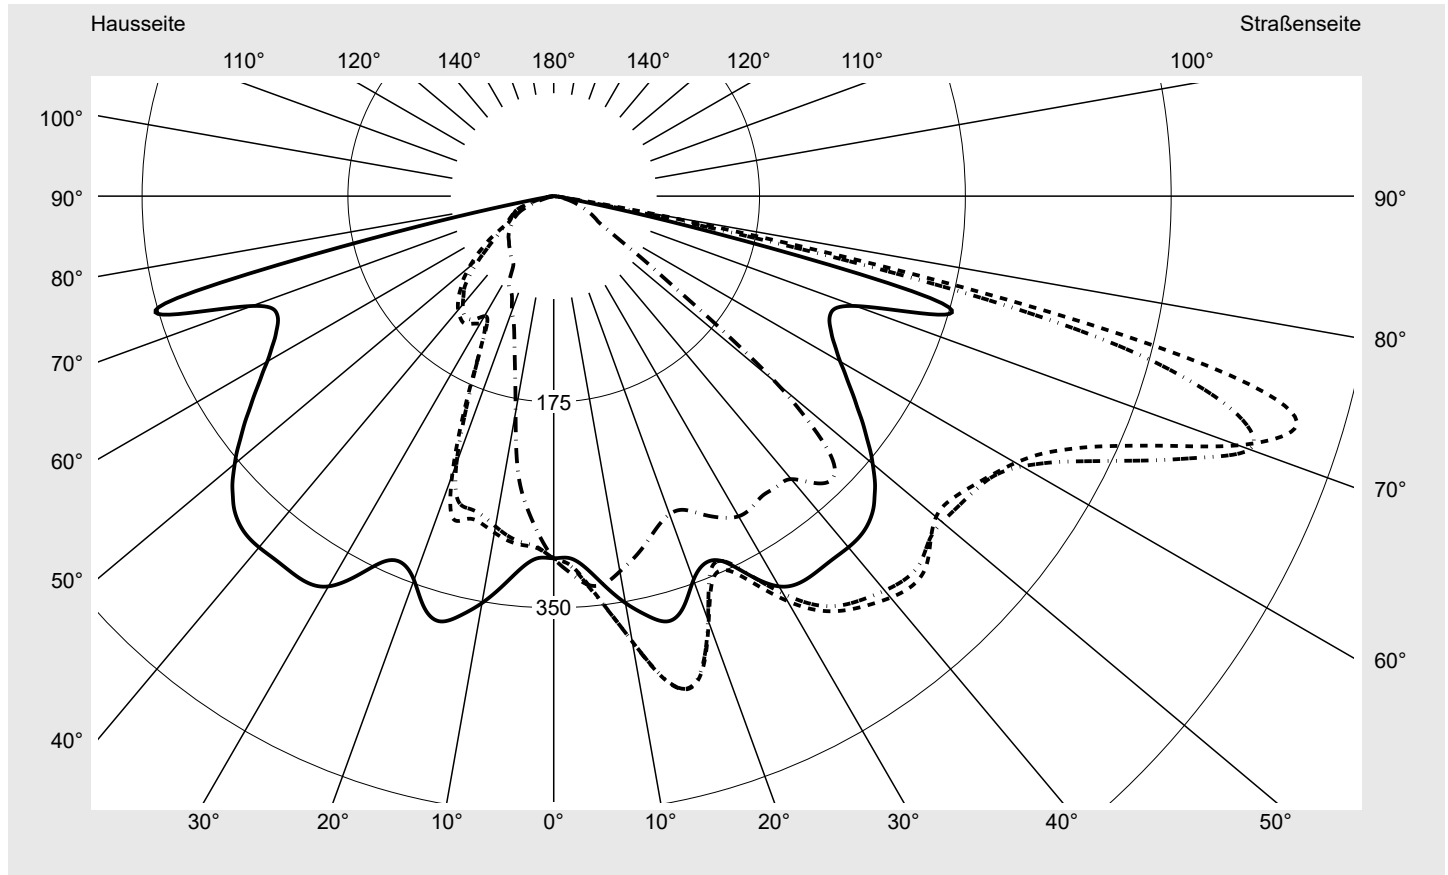

Lichttechnischer Prüfbefund

Familie
Streetlight 21 micro easy LED

Bestell-Nr.: 5XE5B47N08CB
EAN: 4058352896976

LP-Nummer
59065_1126

Ausführung Mastansatz- / Mastaufsatzmontage, NEMA 7 pin (DALI)
Optik asymmetrisch, breit strahlend (ST0.5a)
Abdeckung Einscheibensicherheitsglas (ESG)
Bestückung LED 4000 K | CRI ≥ 70
Betriebsgerät EVG-DALI Plus
Bemessungswerte Nettolichtstrom = 2380 lm
 Systemleistung = 15.8 W
 Lichtausbeute = 150.6 lm/W

Seriendokumentation
16.06.2023

siteco

Lichtstärke in cd/klm

C180-0

C205-25

C207,5-27,5

C270-90

Imax: 661 cd/klm

Leuchtenbetriebswirkungsgrade

Eta	100.0%
Eta 0° - 90°	100.0%
Eta 90° - 180°	0.0%

Lichtstärkeklasse nach EN13201-2

Klasse:	G3
Imax 70°	629.6
Imax 80°	99.6
Imax 90°	0.0
Imax >90°	0.0
Imax >95°	0.0

Messbedingungen