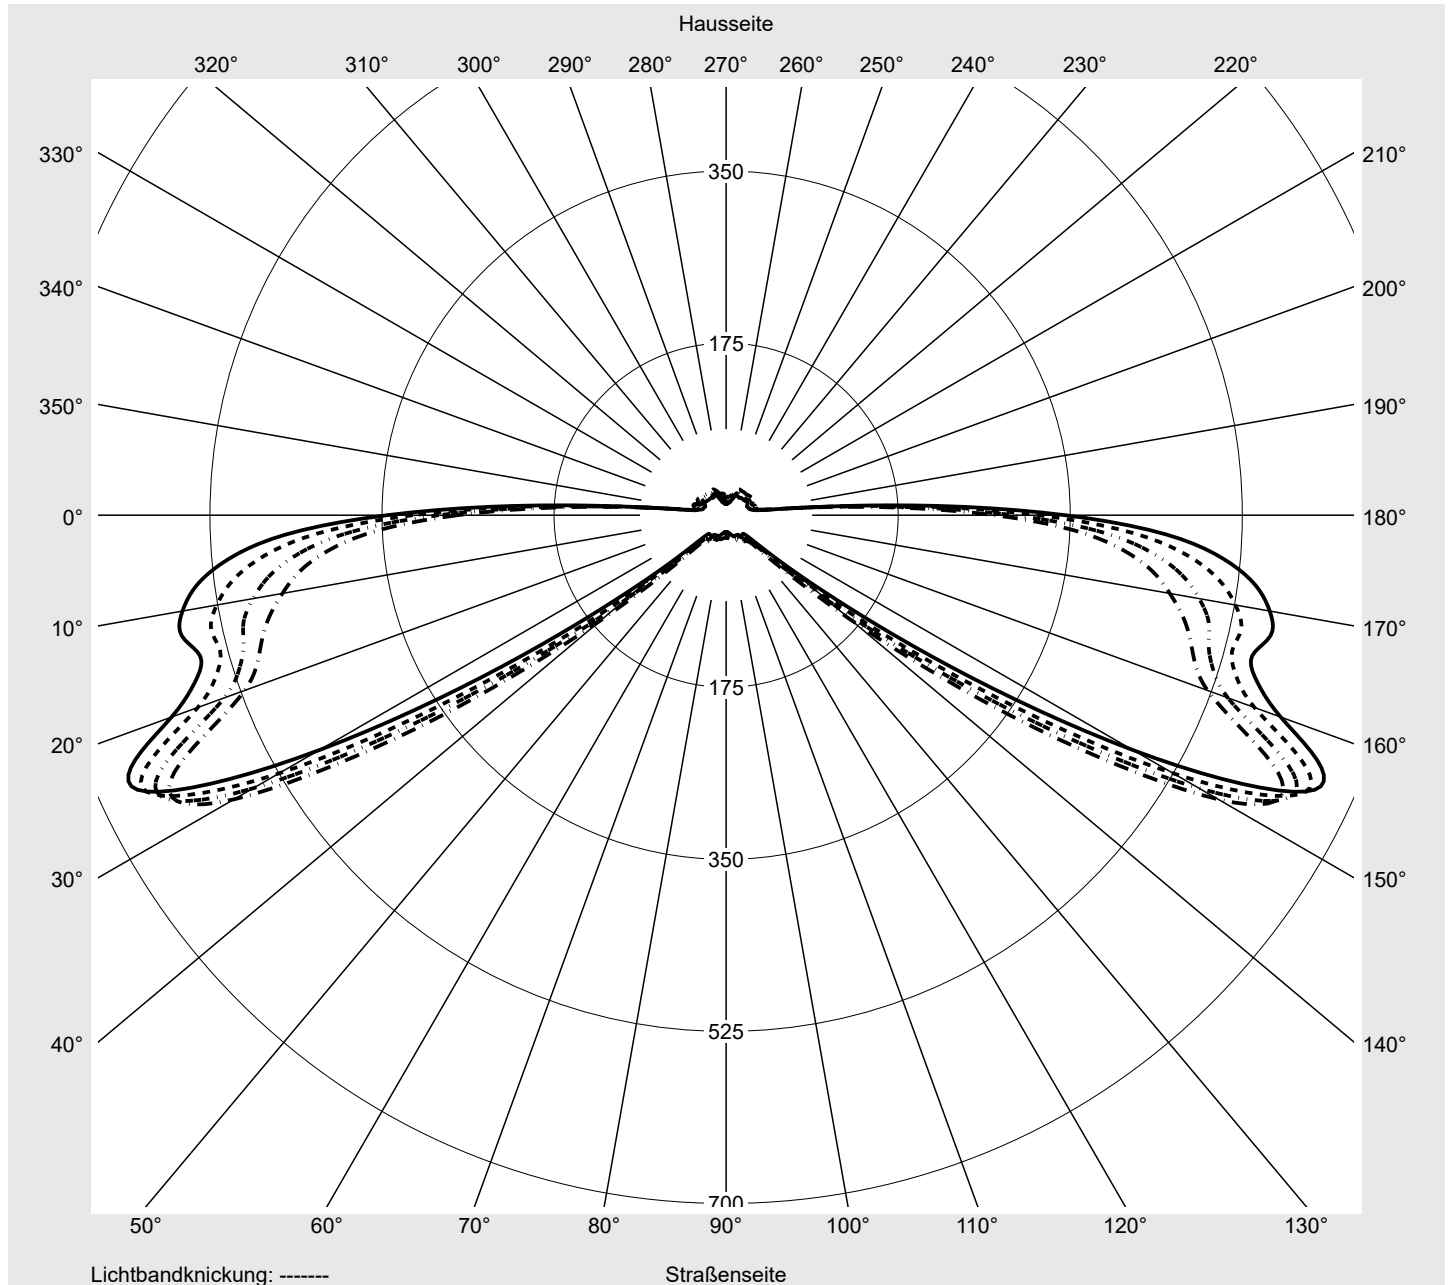

Kegelmantelkurven in cd/klm

KMK 73°

KMK 72°

KMK 71°

KMK 70°

siteco

Lichttechnischer Prüfbefund

Familie Streetlight 21 micro easy LED	Bestell-Nr.: 5XE5B47N08CB EAN: 4058352896976	LP-Nummer 59065_1126
Wertetabelle Lichtstärkemessung		Maximale Lichtstärke
		siteco