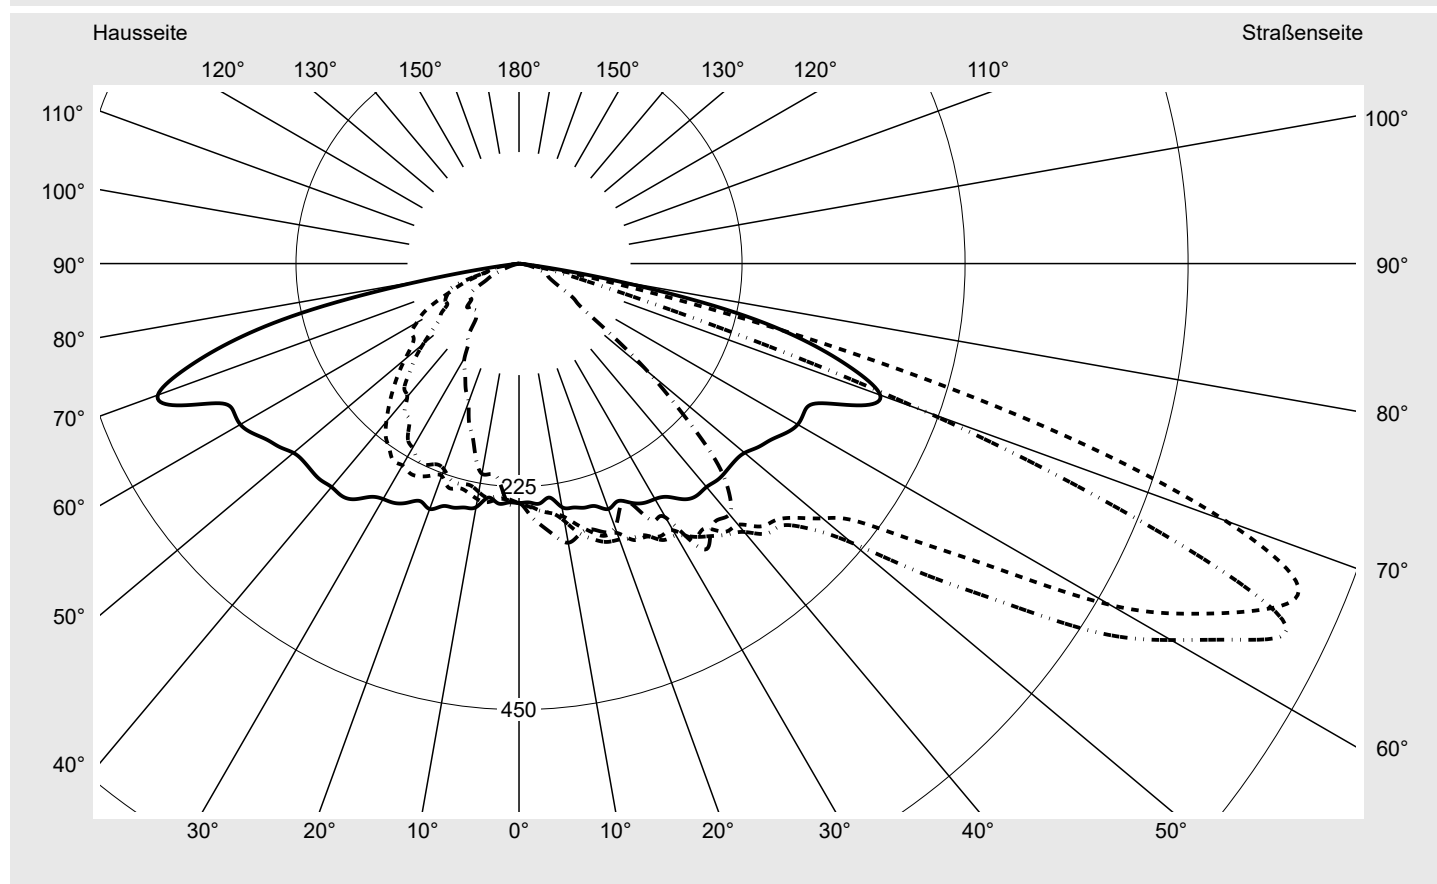

Lichttechnischer Prüfbefund

Familie
Streetlight 21 micro easy LED

Bestell-Nr.: 5XE5C47N08CB
EAN: 4058352897010

LP-Nummer
59081_1142

Ausführung Mastansatz- / Mastaufsatzmontage, NEMA 7 pin (DALI)
Optik asymmetrisch, breit strahlend (ST0.8a)
Abdeckung Einscheibensicherheitsglas (ESG)
Bestückung LED 4000 K | CRI ≥ 70
Betriebsgerät EVG-DALI Plus
Bemessungswerte Nettolichtstrom = 2380 lm
 Systemleistung = 15.8 W
 Lichtausbeute = 150.6 lm/W

Seriendokumentation
16.06.2023

siteco

Lichtstärke in cd/klm

C180-0

C200-20

C205-25

C270-90

Imax: 851 cd/klm

Leuchtenbetriebswirkungsgrade

Eta	100.0%
Eta 0° - 90°	100.0%
Eta 90° - 180°	0.0%

Lichtstärkeklasse nach EN13201-2

Klasse:	G3
Imax 70°	826.1
Imax 80°	99.6
Imax 90°	0.0
Imax >90°	0.0
Imax >95°	0.0

Messbedingungen

DIN EN 13032 und DIN 5032

Lichttechnischer Prüfbefund

Familie Streetlight 21 micro easy LED	Bestell-Nr.: 5XE5C47N08CB EAN: 4058352897010	LP-Nummer 59081_1142
---	---	--------------------------------

Kegelmantelkurven in cd/klm **KMK 67,5°** **KMK 65°** **KMK 62,5°** **KMK 60°** **siteco**