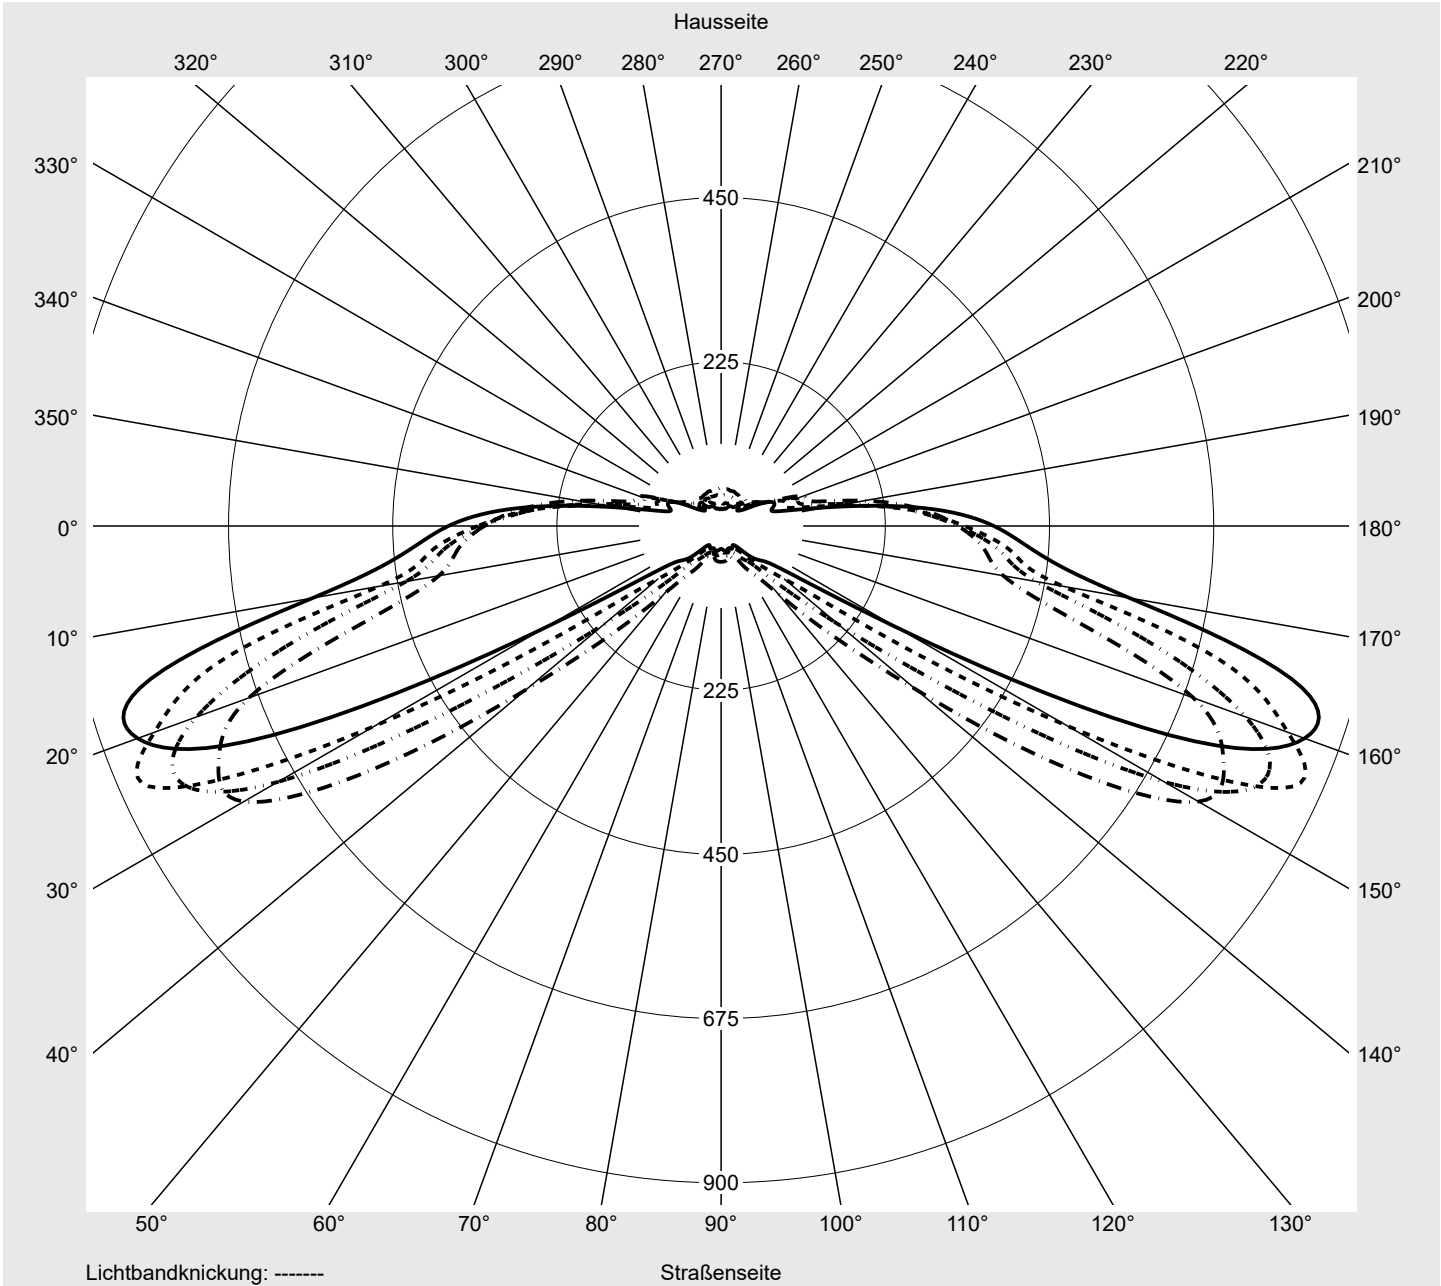

Lichttechnischer Prüfbefund

Familie
Streetlight 21 micro easy LED

Bestell-Nr.: 5XE5C47N08CB
EAN: 4058352897010

LP-Nummer
59081_1142

Ausführung Mastansatz- / Mastaufsatzmontage, NEMA 7 pin (DALI)
Optik asymmetrisch, breit strahlend (ST0.8a)
Abdeckung Einscheibensicherheitsglas (ESG)
Bestückung LED 4000 K | CRI ≥ 70
Betriebsgerät EVG-DALI Plus
Bemessungswerte Nettolichtstrom = 2380 lm
 Systemleistung = 15.8 W
 Lichtausbeute = 150.6 lm/W

Seriendokumentation
16.06.2023

siteco

Lichtstärke in cd/klm

C180-0

C200-20

C205-25

C270-90

Imax: 851 cd/klm

Leuchtenbetriebswirkungsgrade

Eta	100.0%
Eta 0° - 90°	100.0%
Eta 90° - 180°	0.0%

Lichtstärkeklasse nach EN13201-2

Klasse:	G3
Imax 70°	826.1
Imax 80°	99.6
Imax 90°	0.0
Imax >90°	0.0
Imax >95°	0.0

Messbedingungen

DIN EN 13032 und DIN 5032

Lichttechnischer Prüfbefund

Familie Streetlight 21 micro easy LED	Bestell-Nr.: 5XE5C47N08CB EAN: 4058352897010	LP-Nummer 59081_1142
---	---	--------------------------------

Kegelmantelkurven in cd/klm **KMK 67,5°** **KMK 65°** **KMK 62,5°** **KMK 60°** **siteco**