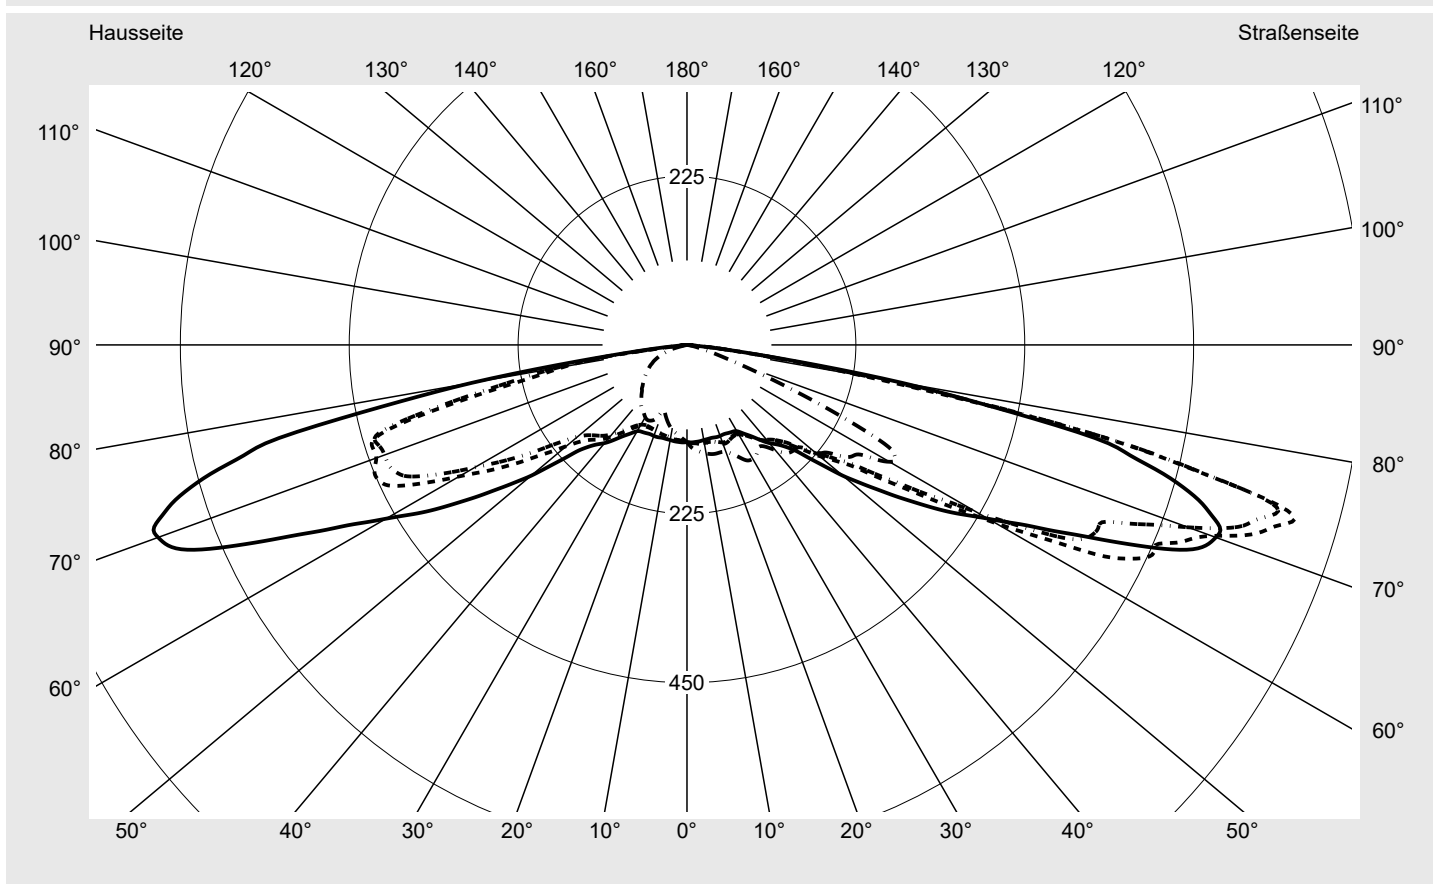

## Lichttechnischer Prüfbefund

**Familie**  
Streetlight 21 mini easy LED

**Bestell-Nr.:** 5XE6A37N08GB  
**EAN:** 4058352897287

**LP-Nummer**  
59080\_588

**Ausführung** Mastansatz- / Mastaufsatzmontage, NEMA 7 pin (DALI)  
**Optik** asymmetrisch, extrem breit strahlend (P1.0a)  
**Abdeckung** Einscheibensicherheitsglas (ESG)  
**Bestückung** LED 3000 K | CRI  $\geq$  70  
**Betriebsgerät** EVG-DALI Plus  
**Bemessungswerte** Nettolichtstrom = 5940 lm  
Systemleistung = 40.4 W  
Lichtausbeute = 147 lm/W

**Seriendokumentation**  
16.06.2023

siteco

**Lichtstärke in cd/klm**

**C180-0**

**C192.5-12.5**

**C195-15**

**C270-90**

**Imax: 842 cd/klm**

**Leuchtenbetriebswirkungsgrade**

Eta	100.0%
Eta 0° - 90°	100.0%
Eta 90° - 180°	0.0%

**Lichtstärkeklasse nach EN13201-2**

Klasse:	---
Imax 70°	827.2
Imax 80°	295.3
Imax 90°	0.0
Imax >90°	0.0
Imax >95°	0.0