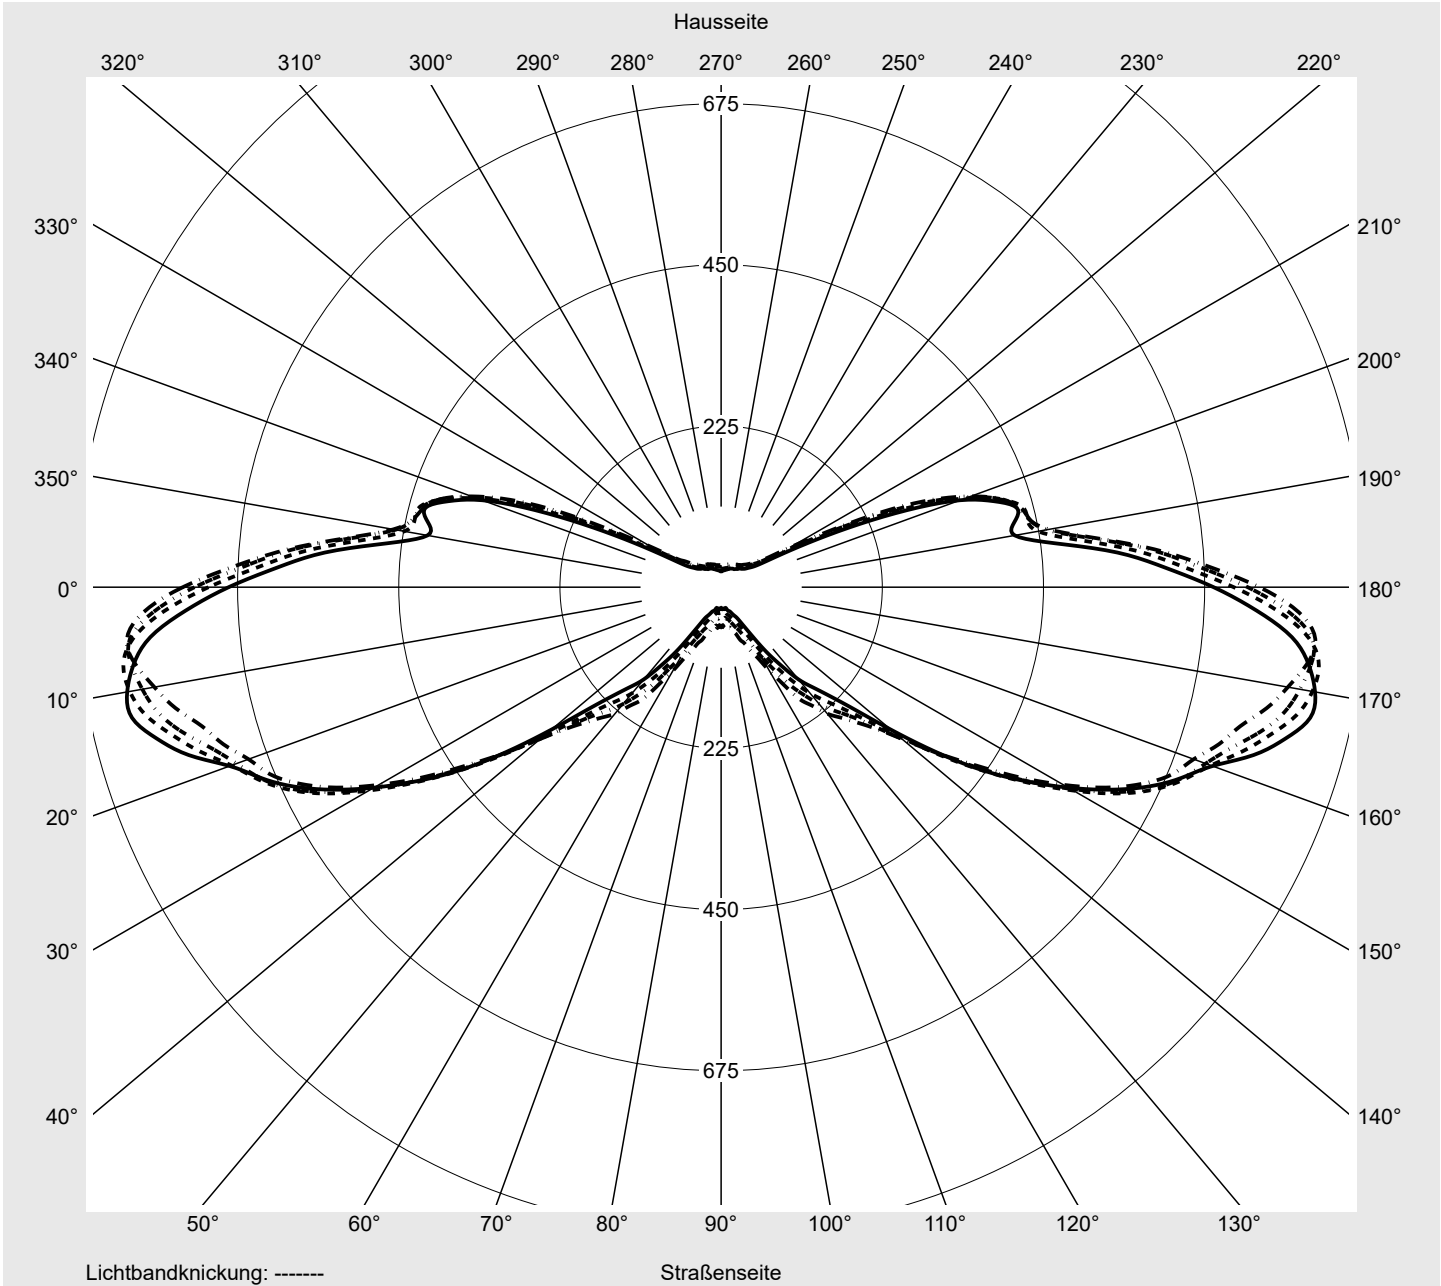

Lichttechnischer Prüfbefund

Familie Streetlight 21 mini easy LED	Bestell-Nr.: 5XE6A37N08GB EAN: 4058352897287	LP-Nummer 59080_588

Kegelmantelkurven in cd/klm   **KMK 74°**   **KMK 73°**   **KMK 72°**   **KMK 71°**   **siteco**

Lichttechnischer Prüfbefund

Familie Streetlight 21 mini easy LED	Bestell-Nr.: 5XE6A37N08GB EAN: 4058352897287	LP-Nummer 59080_588
Wertetabelle Lichtstärkemessung		Maximale Lichtstärke
		siteco