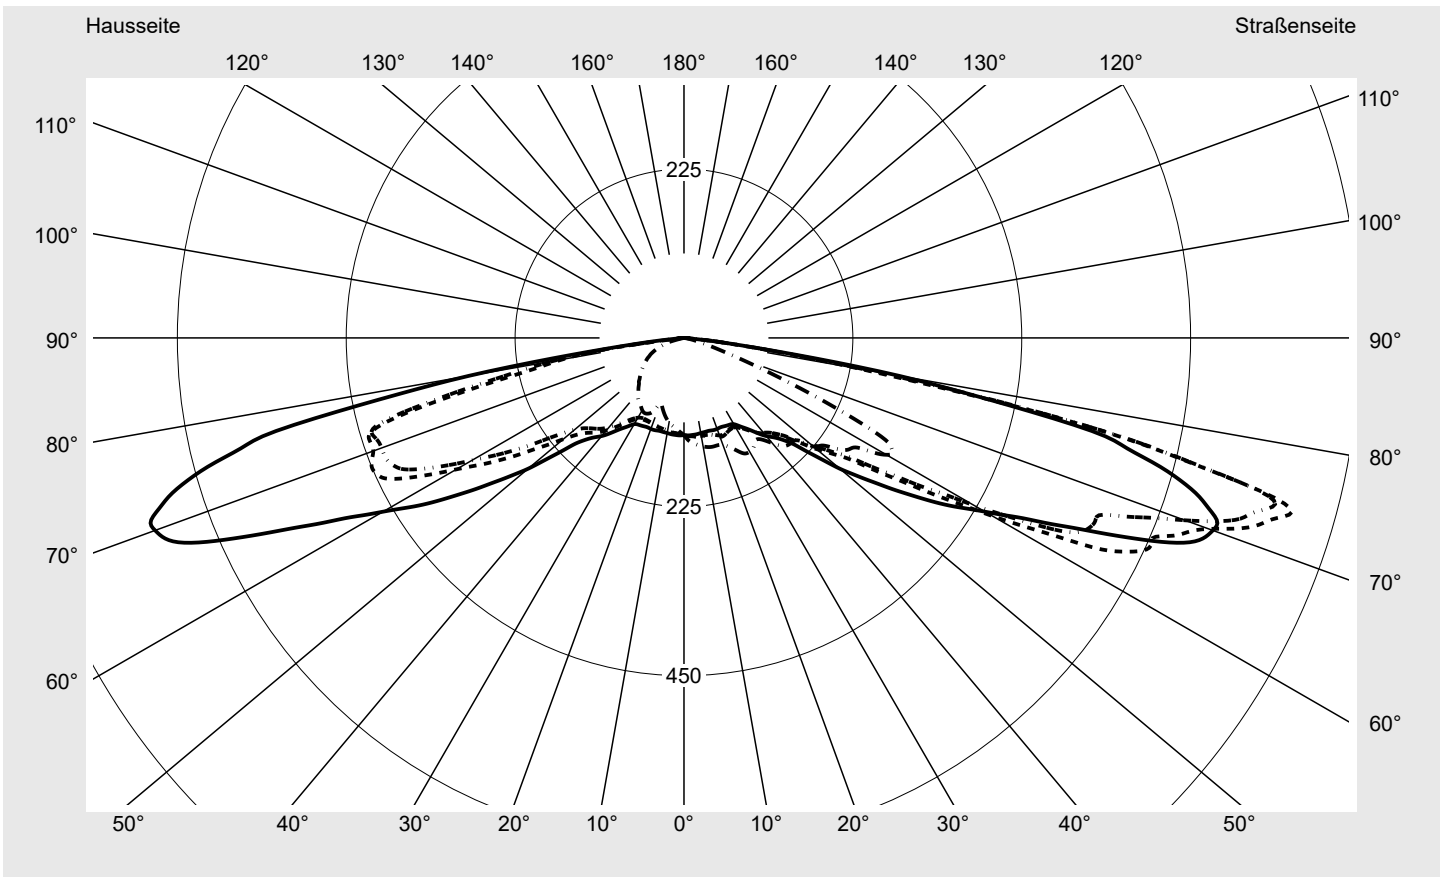

## Lichttechnischer Prüfbefund

**Familie**  
Streetlight 21 mini easy LED

**Bestell-Nr.:** 5XE6A37N08HB  
**EAN:** 4058352897294

**LP-Nummer**  
59080\_589

**Ausführung** Mastansatz- / Mastaufsatzmontage, NEMA 7 pin (DALI)  
**Optik** asymmetrisch, extrem breit strahlend (P1.0a)  
**Abdeckung** Einscheibensicherheitsglas (ESG)  
**Bestückung** LED 3000 K | CRI ≥ 70  
**Betriebsgerät** EVG-DALI Plus  
**Bemessungswerte** Nettolichtstrom = 9040 lm  
Systemleistung = 66.0 W  
Lichtausbeute = 137 lm/W

**Seriendokumentation**  
16.06.2023

siteco

**Lichtstärke in cd/klm**

C180-0

C192.5-12.5

C195-15

C270-90

**Imax: 842 cd/klm**

**Leuchtenbetriebswirkungsgrade**

Eta	100.0%
Eta 0° - 90°	100.0%
Eta 90° - 180°	0.0%

**Lichtstärkeklasse nach EN13201-2**

Klasse:	---
Imax 70°	827.2
Imax 80°	295.3
Imax 90°	0.0
Imax >90°	0.0
Imax >95°	0.0