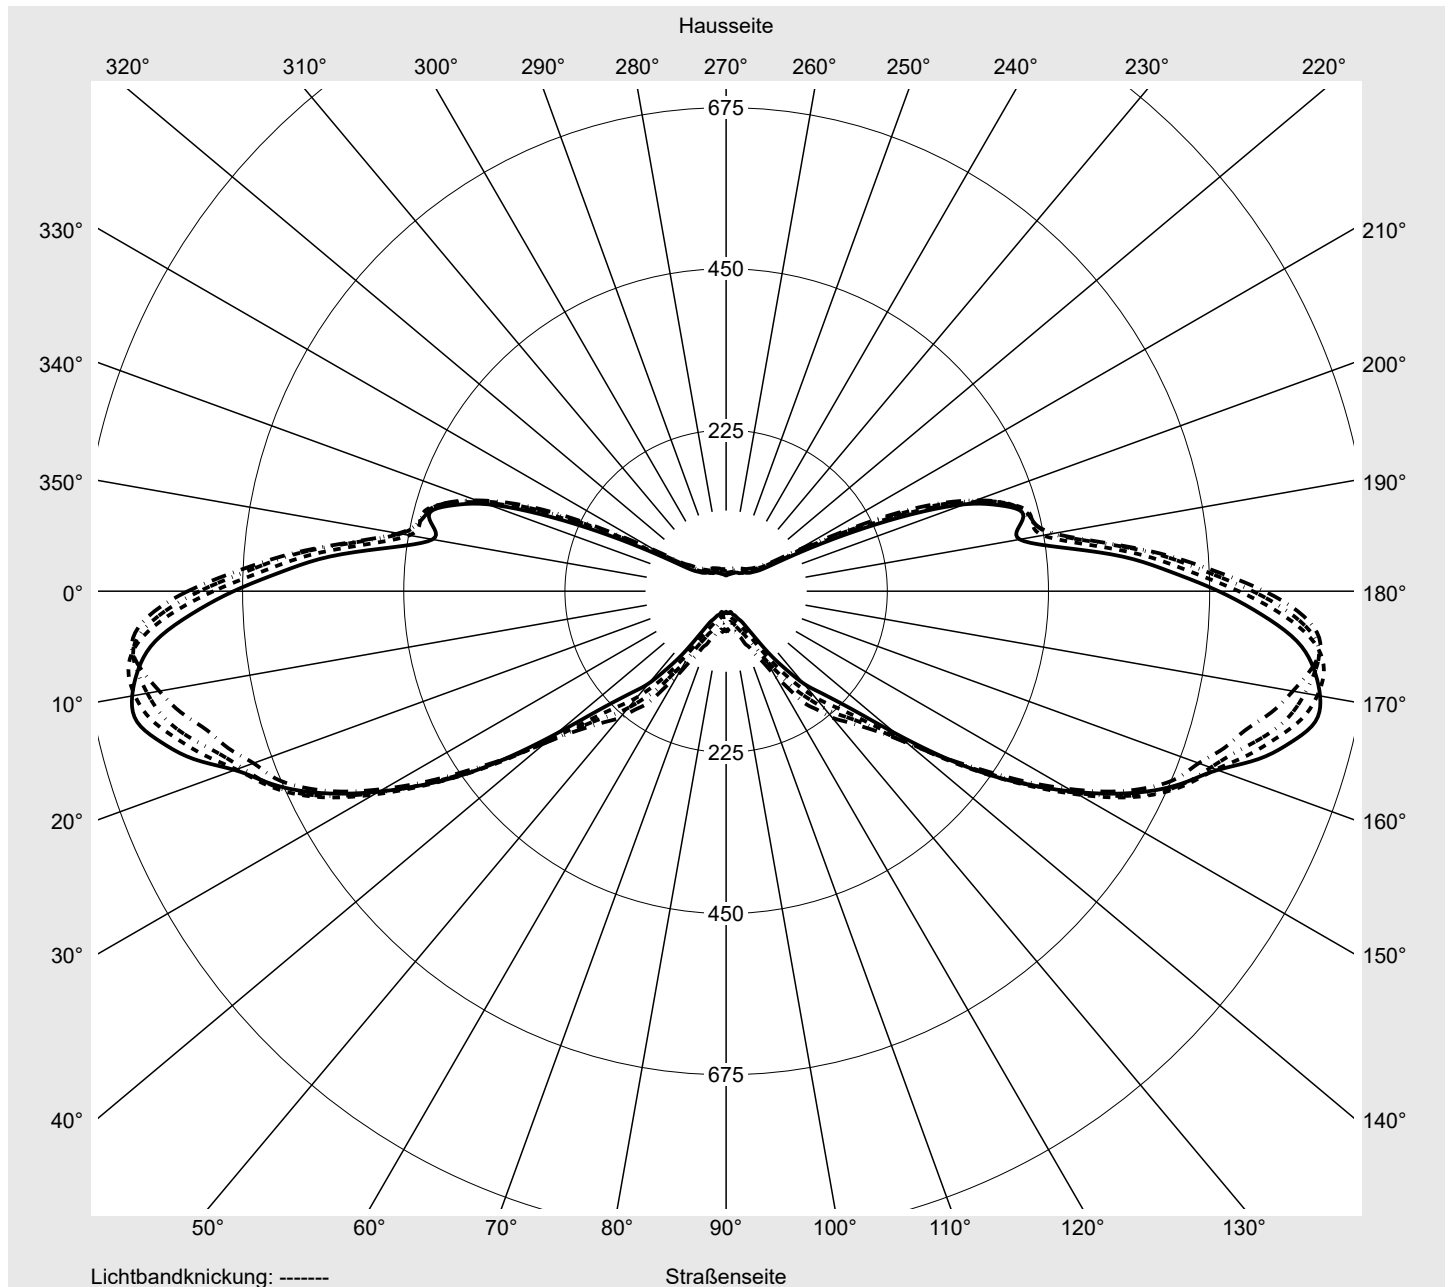

Lichttechnischer Prüfbefund

Familie
Streetlight 21 mini easy LED

Bestell-Nr.: 5XE6A37N08HB
EAN: 4058352897294

LP-Nummer
59080_589

Kegelmantelkurven in cd/klm

KMK 74°

KMK 73°

KMK 72°

KMK 71°

siteco

Lichttechnischer Prüfbefund

Familie Streetlight 21 mini easy LED	Bestell-Nr.: 5XE6A37N08HB EAN: 4058352897294	LP-Nummer 59080_589
Wertetabelle Lichtstärkemessung		Maximale Lichtstärke
		siteco