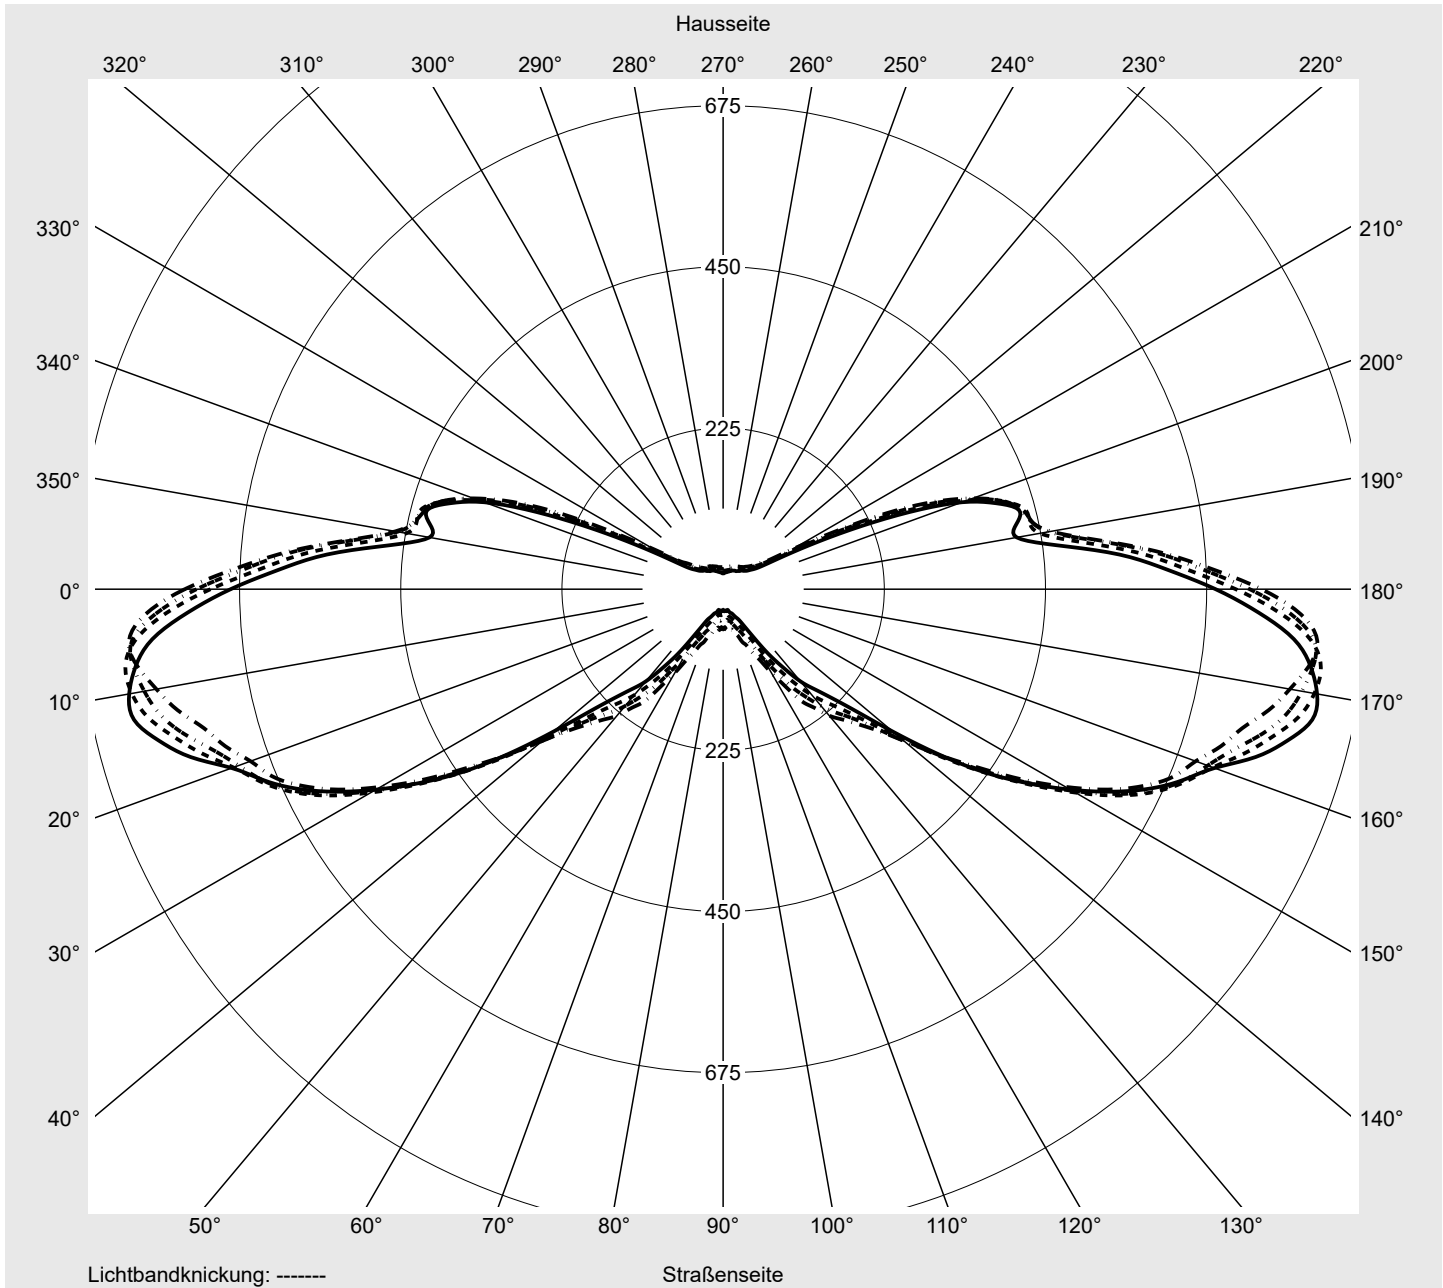

Lichttechnischer Prüfbefund

Familie
Streetlight 21 mini easy LED

Bestell-Nr.: 5XE6A47N08GB
EAN: 4058352897300

LP-Nummer
59080_592

Ausführung	Mastansatz- / Mastaufsatzmontage, NEMA 7 pin (DALI)
Optik	asymmetrisch, extrem breit strahlend (P1.0a)
Abdeckung	Einscheibensicherheitsglas (ESG)
Bestückung	LED 4000 K CRI ≥ 70
Betriebsgerät	EVG-DALI Plus
Bemessungswerte	Nettolichtstrom = 6180 lm Systemleistung = 40.4 W Lichtausbeute = 153 lm/W

Seriendokumentation
16.06.2023

siteco

Lichtstärke in cd/klm

C180-0

C192.5-12.5

C195-15

C270-90

Imax: 842 cd/klm

Leuchtenbetriebswirkungsgrade

Eta	100.0%
Eta 0° - 90°	100.0%
Eta 90° - 180°	0.0%

Lichtstärkeklasse nach EN13201-2

Klasse:	---
Imax 70°	827.2
Imax 80°	295.3
Imax 90°	0.0
Imax >90°	0.0
Imax >95°	0.0

Messbedingungen

DIN EN 13032 und DIN 5032

Lichttechnischer Prüfbefund

Familie Streetlight 21 mini easy LED	Bestell-Nr.: 5XE6A47N08GB EAN: 4058352897300	LP-Nummer 59080_592
--	---	-------------------------------

Kegelmantelkurven in cd/klm **KMK 74°** **KMK 73°** **KMK 72°** **KMK 71°** **siteco**