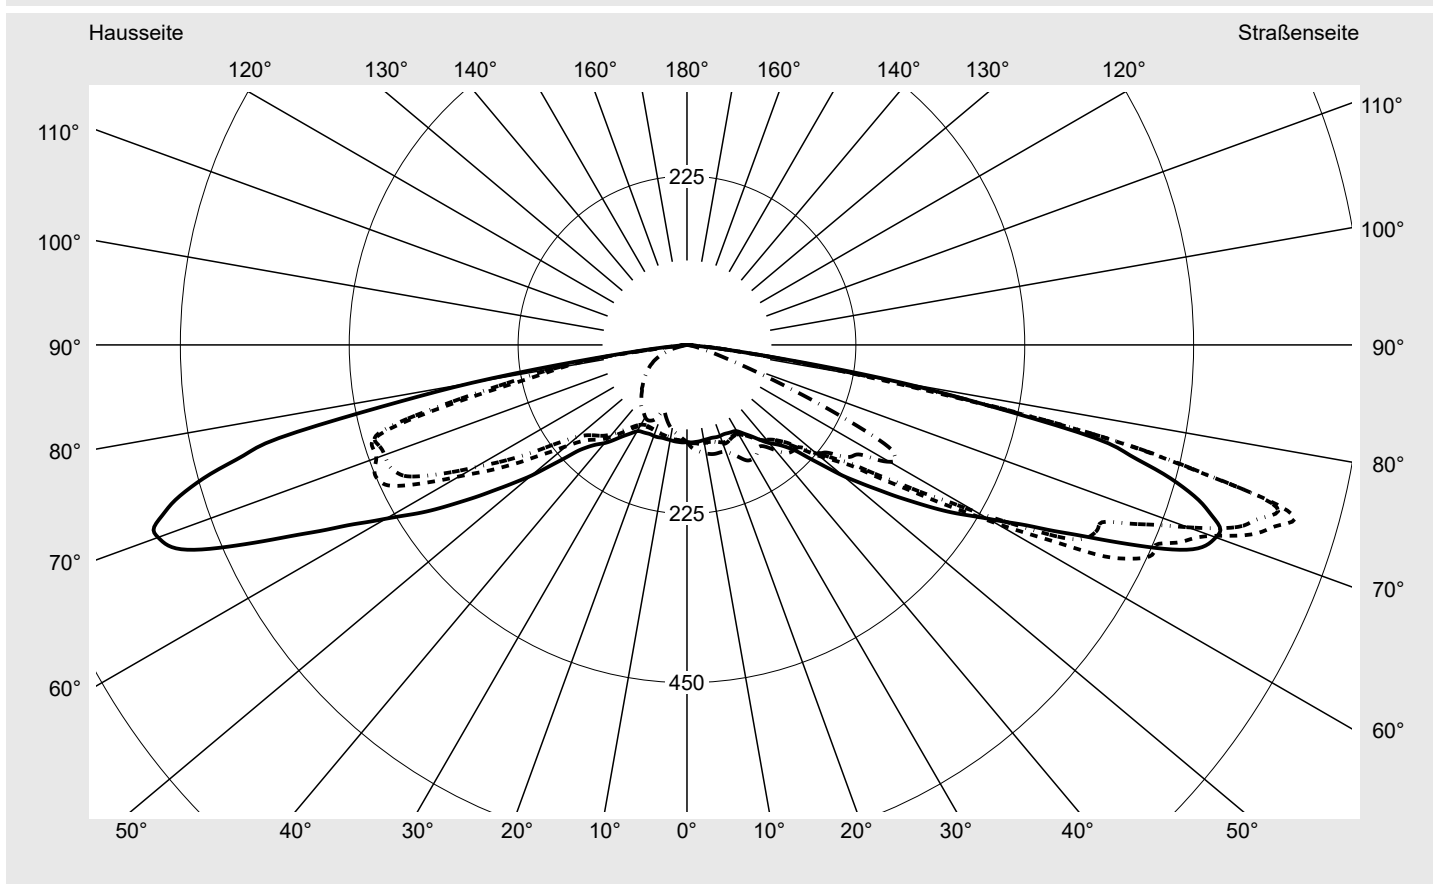

Lichttechnischer Prüfbefund

Familie
Streetlight 21 mini easy LED

Bestell-Nr.: 5XE6A47N08GB
EAN: 4058352897300

LP-Nummer
59080_592

Ausführung	Mastansatz- / Mastaufsatzmontage, NEMA 7 pin (DALI)
Optik	asymmetrisch, extrem breit strahlend (P1.0a)
Abdeckung	Einscheibensicherheitsglas (ESG)
Bestückung	LED 4000 K CRI ≥ 70
Betriebsgerät	EVG-DALI Plus
Bemessungswerte	Nettolichtstrom = 6180 lm Systemleistung = 40.4 W Lichtausbeute = 153 lm/W

Seriendokumentation
16.06.2023

siteco

Lichtstärke in cd/klm

C180-0

C192.5-12.5

C195-15

C270-90

Imax: 842 cd/klm

Leuchtenbetriebswirkungsgrade

Eta	100.0%
Eta 0° - 90°	100.0%
Eta 90° - 180°	0.0%

Lichtstärkeklasse nach EN13201-2

Klasse:	---
Imax 70°	827.2
Imax 80°	295.3
Imax 90°	0.0
Imax >90°	0.0
Imax >95°	0.0

Messbedingungen