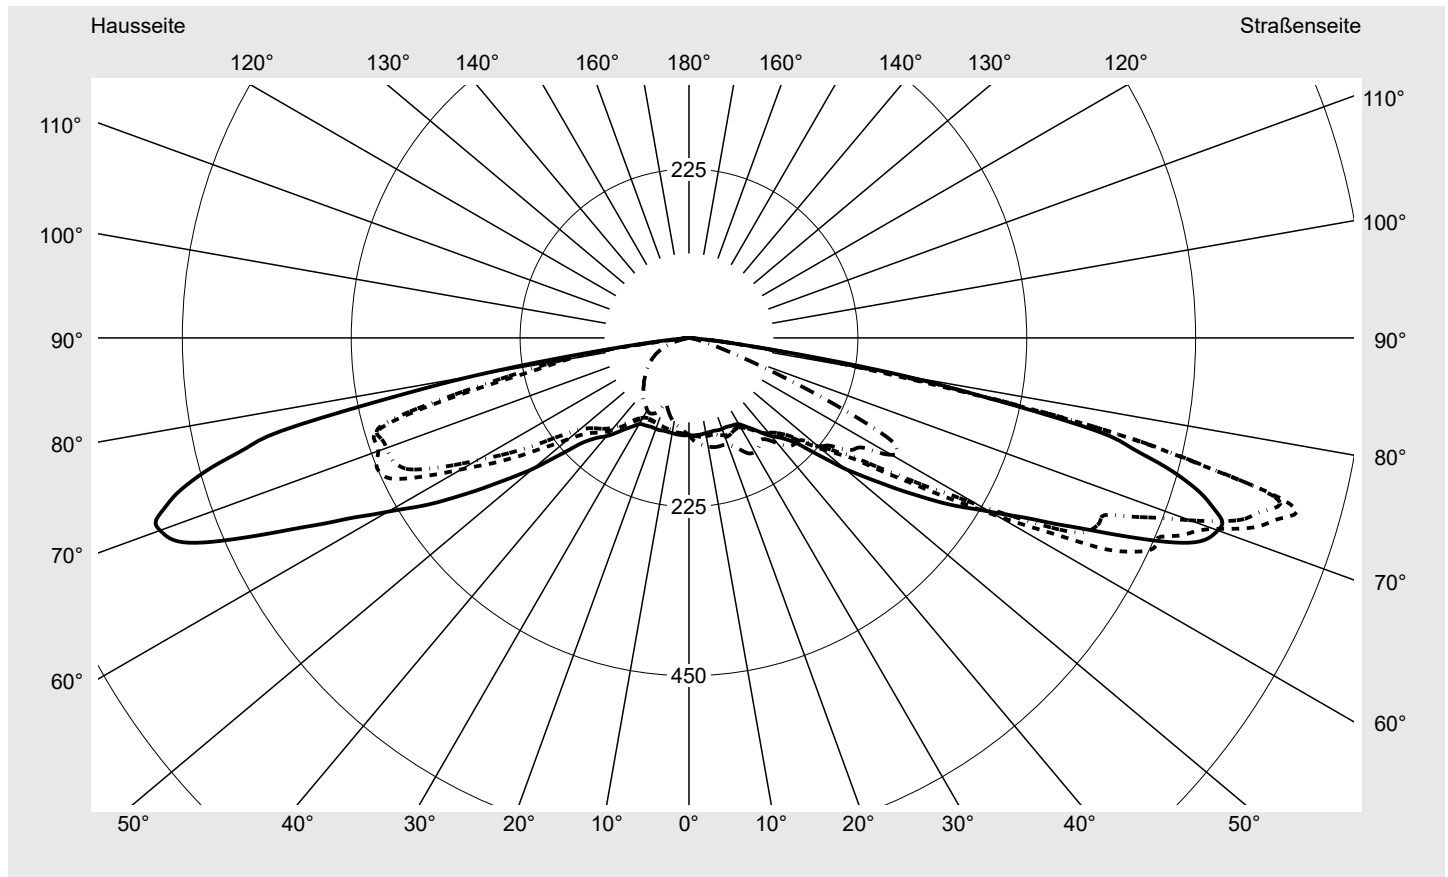

## Lichttechnischer Prüfbefund

**Familie**  
**Streetlight 21 mini easy LED**

**Bestell-Nr.: 5XE6A47N08HB**  
**EAN: 4058352897317**

**LP-Nummer**  
**59080\_593**

**Ausführung** Mastansatz- / Mastaufsatzmontage, NEMA 7 pin (DALI)  
**Optik** asymmetrisch, extrem breit strahlend (P1.0a)  
**Abdeckung** Einscheibensicherheitsglas (ESG)  
**Bestückung** LED 4000 K | CRI ≥ 70  
**Betriebsgerät** EVG-DALI Plus  
**Bemessungswerte** Nettolichtstrom = 9430 lm  
 Systemleistung = 66.0 W  
 Lichtausbeute = 142.9 lm/W

**Seriendokumentation**  
**16.06.2023**

**siteco**

**Lichtstärke in cd/klm**

**C180-0**

**C192.5-12.5**

**C195-15**

**C270-90**

**Imax: 842 cd/klm**

**Leuchtenbetriebswirkungsgrade**

Eta	100.0%
Eta 0° - 90°	100.0%
Eta 90° - 180°	0.0%

**Lichtstärkeklasse nach EN13201-2**

Klasse:	---
Imax 70°	827.2
Imax 80°	295.3
Imax 90°	0.0
Imax >90°	0.0
Imax >95°	0.0