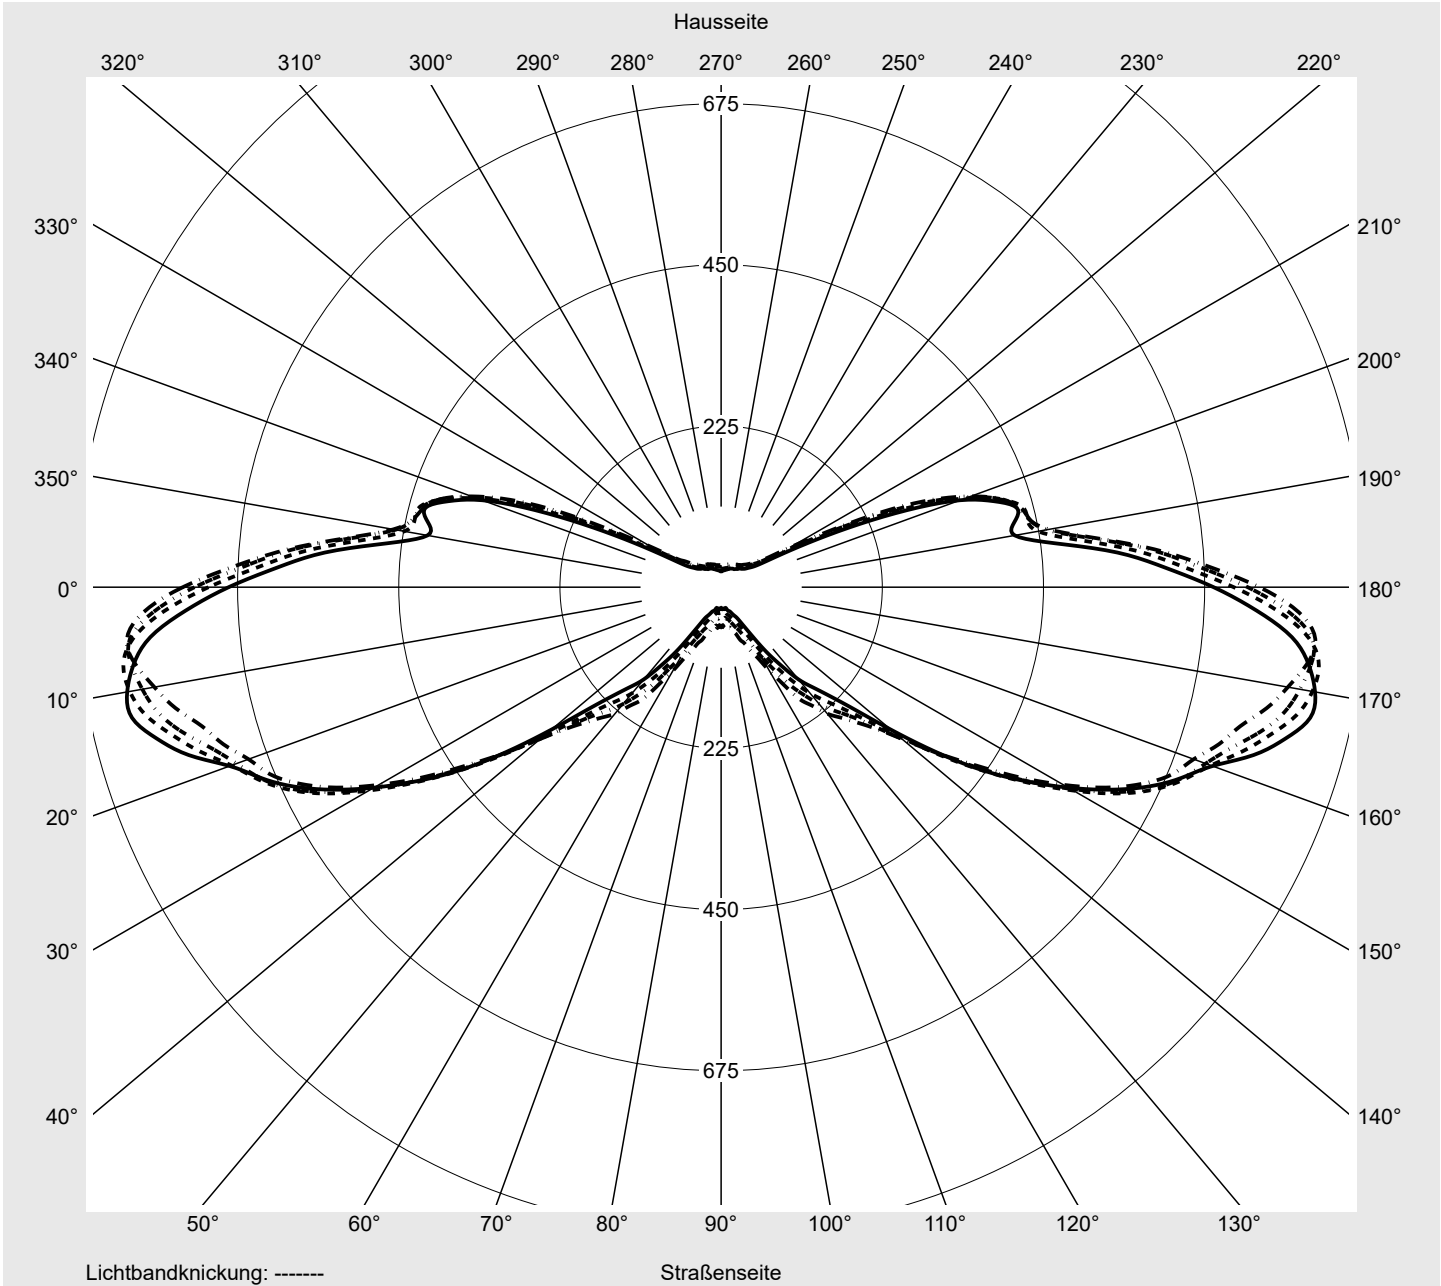

Lichttechnischer Prüfbefund

Familie Streetlight 21 mini easy LED	Bestell-Nr.: 5XE6A47N08HB EAN: 4058352897317	LP-Nummer 59080_593

Kegelmantelkurven in cd/klm   **KMK 74°**   **KMK 73°**   **KMK 72°**   **KMK 71°**   **siteco**

Lichttechnischer Prüfbefund

Familie Streetlight 21 mini easy LED	Bestell-Nr.: 5XE6A47N08HB EAN: 4058352897317	LP-Nummer 59080_593
Wertetabelle Lichtstärkemessung		Maximale Lichtstärke
		siteco