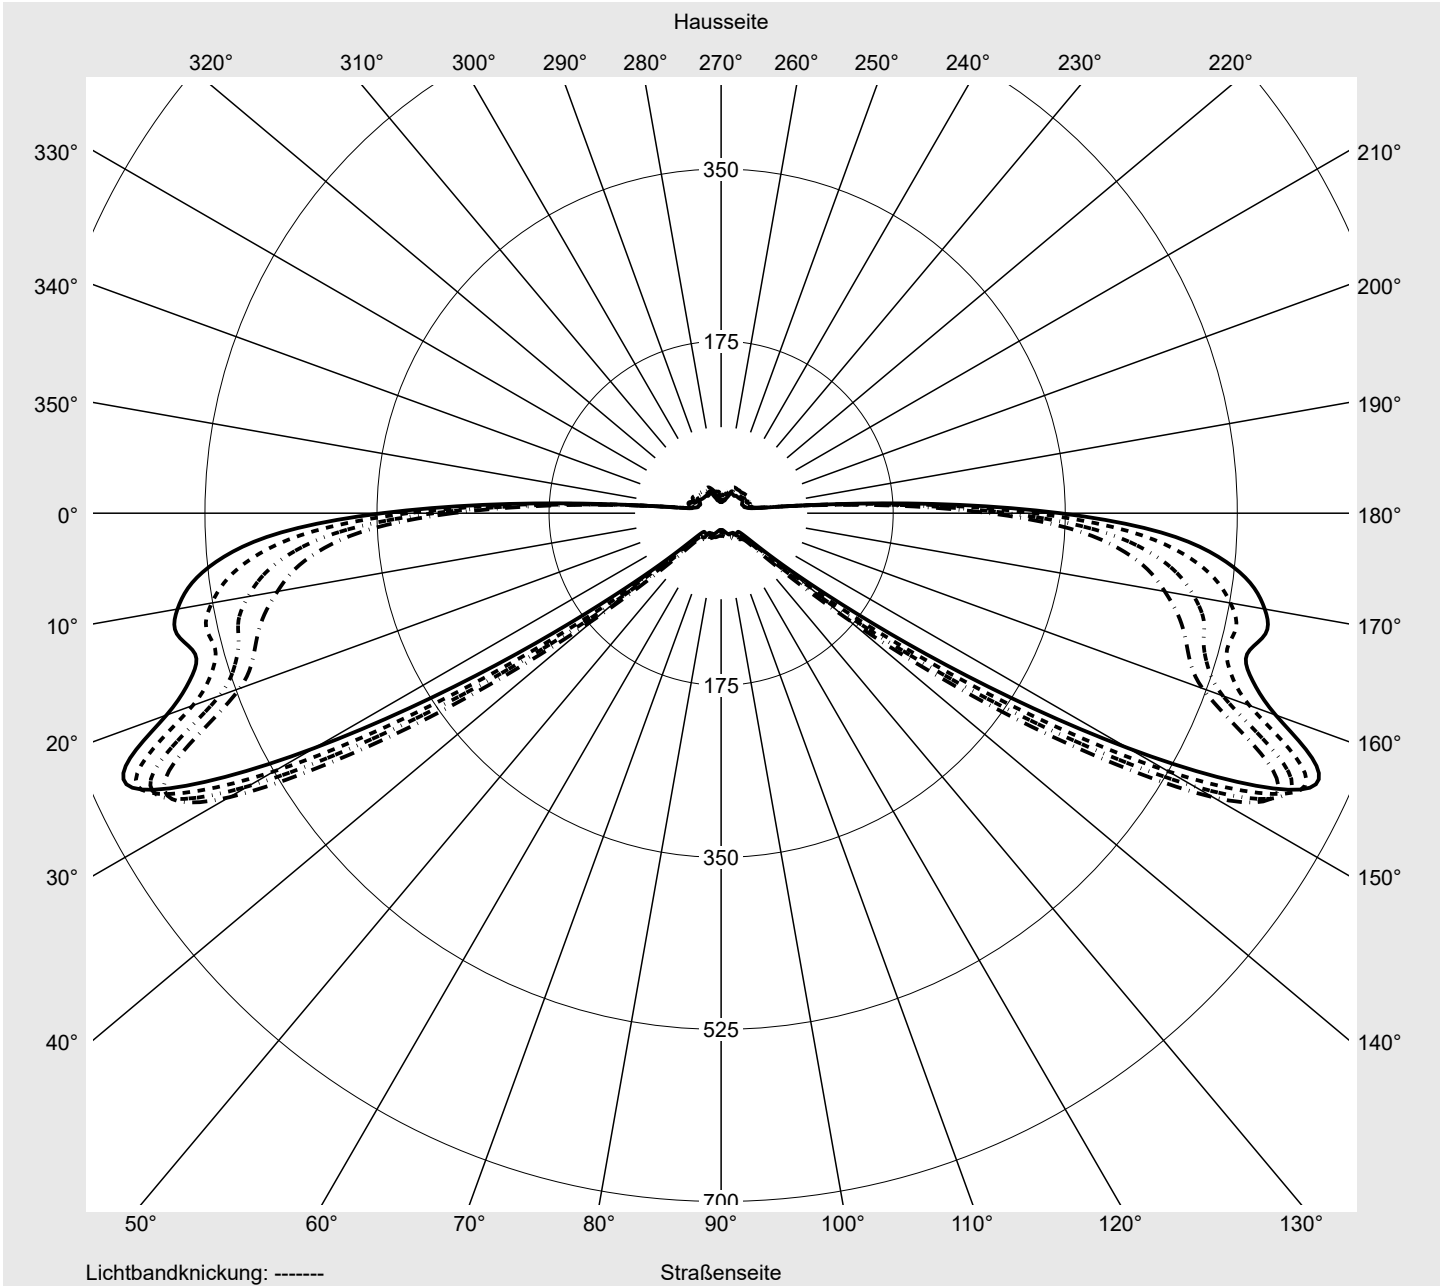

Lichttechnischer Prüfbefund

Familie Streetlight 21 mini easy LED	Bestell-Nr.: 5XE6B47N08GB EAN: 4058352897355	LP-Nummer 59065_1146

Kegelmantelkurven in cd/klm   **KMK 73°**   **KMK 72°**   **KMK 71°**   **KMK 70°**   **siteco**

Lichttechnischer Prüfbefund

Familie Streetlight 21 mini easy LED	Bestell-Nr.: 5XE6B47N08GB EAN: 4058352897355	LP-Nummer 59065_1146
Wertetabelle Lichtstärkemessung		Maximale Lichtstärke
		siteco