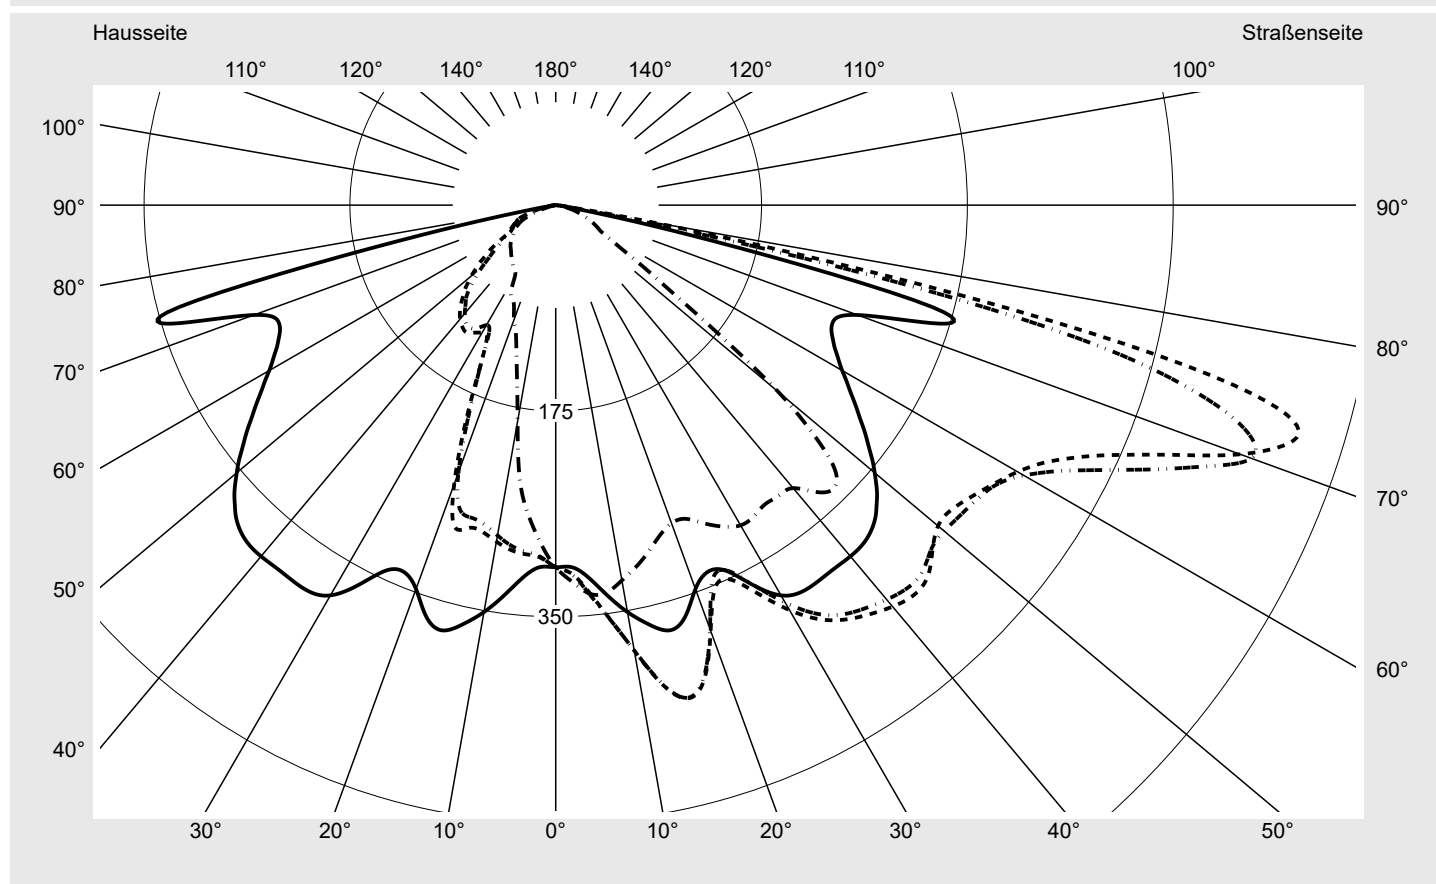

**Seriendokumentation**  
16.06.2023

siteco

**Lichtstärke in cd/klm**

**C180-0**

**C205-25**

**C207,5-27,5**

**C270-90**

**Imax: 661 cd/klm**

**Leuchtenbetriebswirkungsgrade**

Eta	100.0%
Eta 0° - 90°	100.0%
Eta 90° - 180°	0.0%

**Lichtstärkeklasse nach EN13201-2**

Klasse:	G3
Imax 70°	629.6
Imax 80°	99.6
Imax 90°	0.0
Imax >90°	0.0
Imax >95°	0.0

**Messbedingungen**