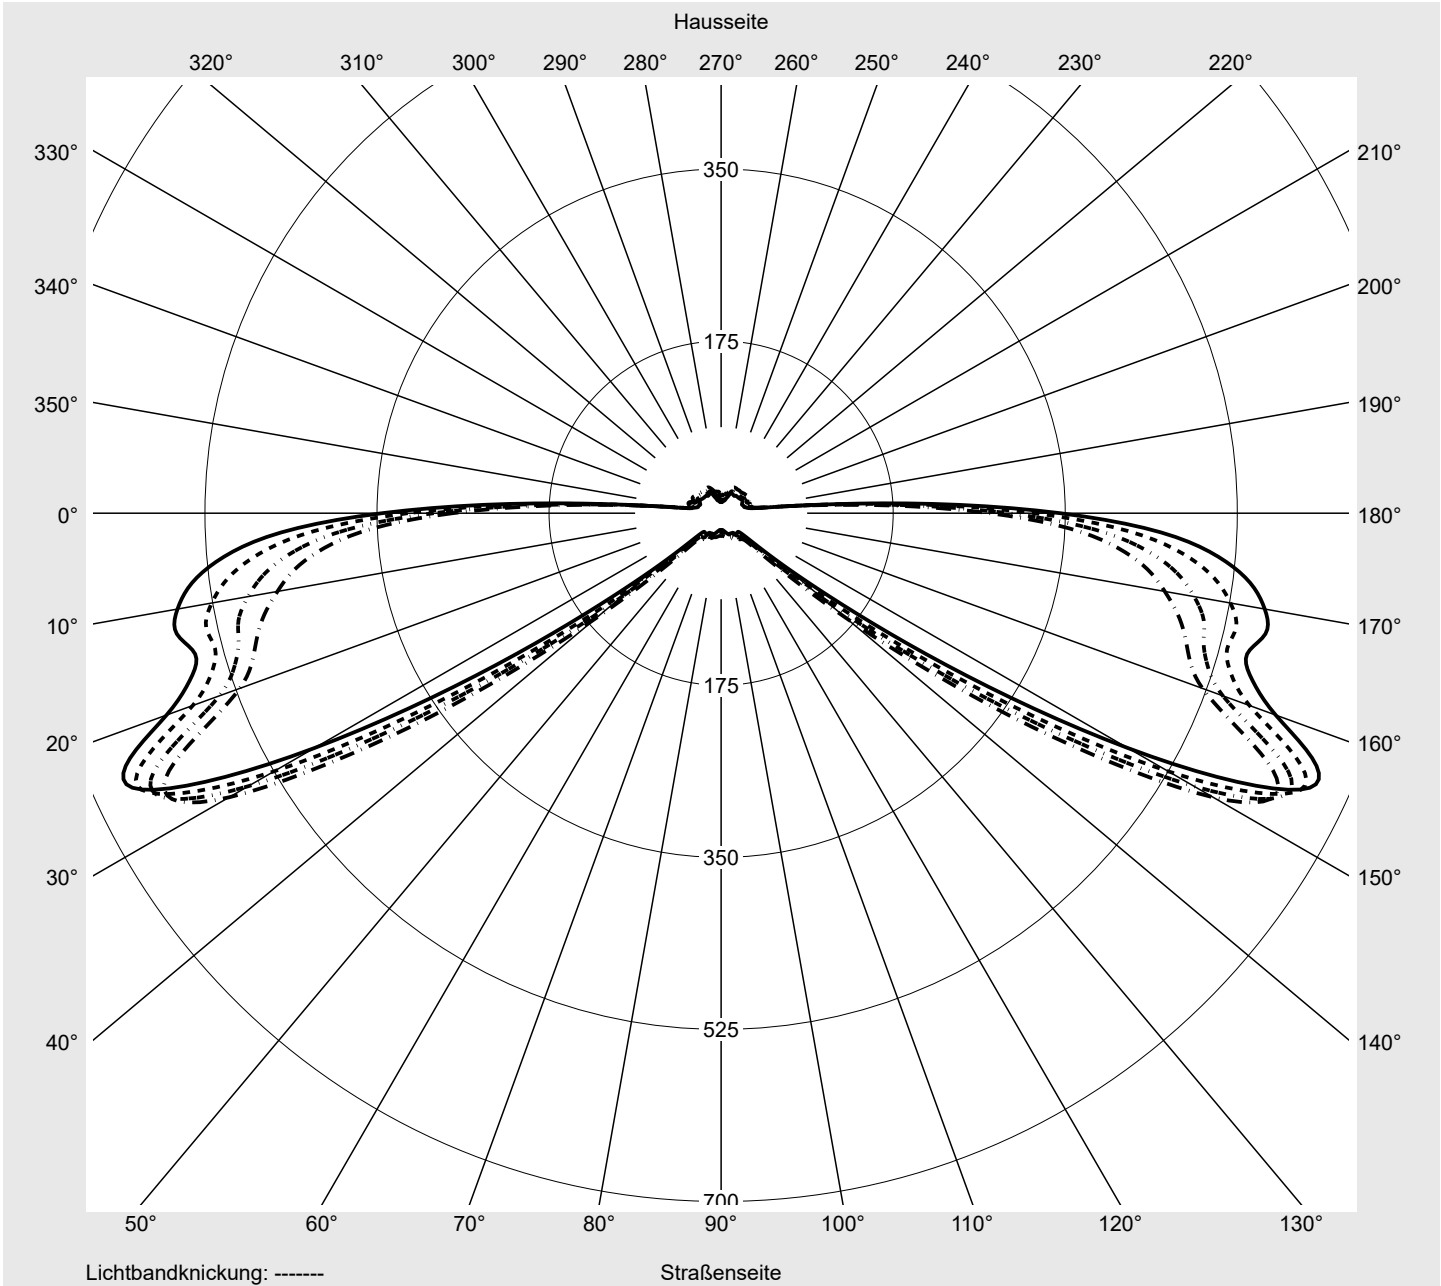

Lichttechnischer Prüfbefund

Familie
Streetlight 21 mini easy LED

Bestell-Nr.: 5XE6B47N08HB
EAN: 4058352897362

LP-Nummer
59065_1147

Ausführung Mastansatz- / Mastaufsatzmontage, NEMA 7 pin (DALI)
Optik asymmetrisch, breit strahlend (ST0.5a)
Abdeckung Einscheibensicherheitsglas (ESG)
Bestückung LED 4000 K | CRI ≥ 70
Betriebsgerät EVG-DALI Plus
Bemessungswerte Nettolichtstrom = 9430 lm
 Systemleistung = 66.0 W
 Lichtausbeute = 142.9 lm/W

Seriendokumentation
16.06.2023

siteco

Lichtstärke in cd/klm

C180-0

C205-25

C207,5-27,5

C270-90

Imax: 661 cd/klm

Leuchtenbetriebswirkungsgrade

Eta	100.0%
Eta 0° - 90°	100.0%
Eta 90° - 180°	0.0%

Lichtstärkeklasse nach EN13201-2

Klasse:	G3
Imax 70°	629.6
Imax 80°	99.6
Imax 90°	0.0
Imax >90°	0.0
Imax >95°	0.0

Messbedingungen

DIN EN 13032 und DIN 5032

Lichttechnischer Prüfbefund

Familie Streetlight 21 mini easy LED	Bestell-Nr.: 5XE6B47N08HB EAN: 4058352897362	LP-Nummer 59065_1147
--	---	--------------------------------

Kegelmantelkurven in cd/klm **KMK 73°** **KMK 72°** **KMK 71°** **KMK 70°** **siteco**