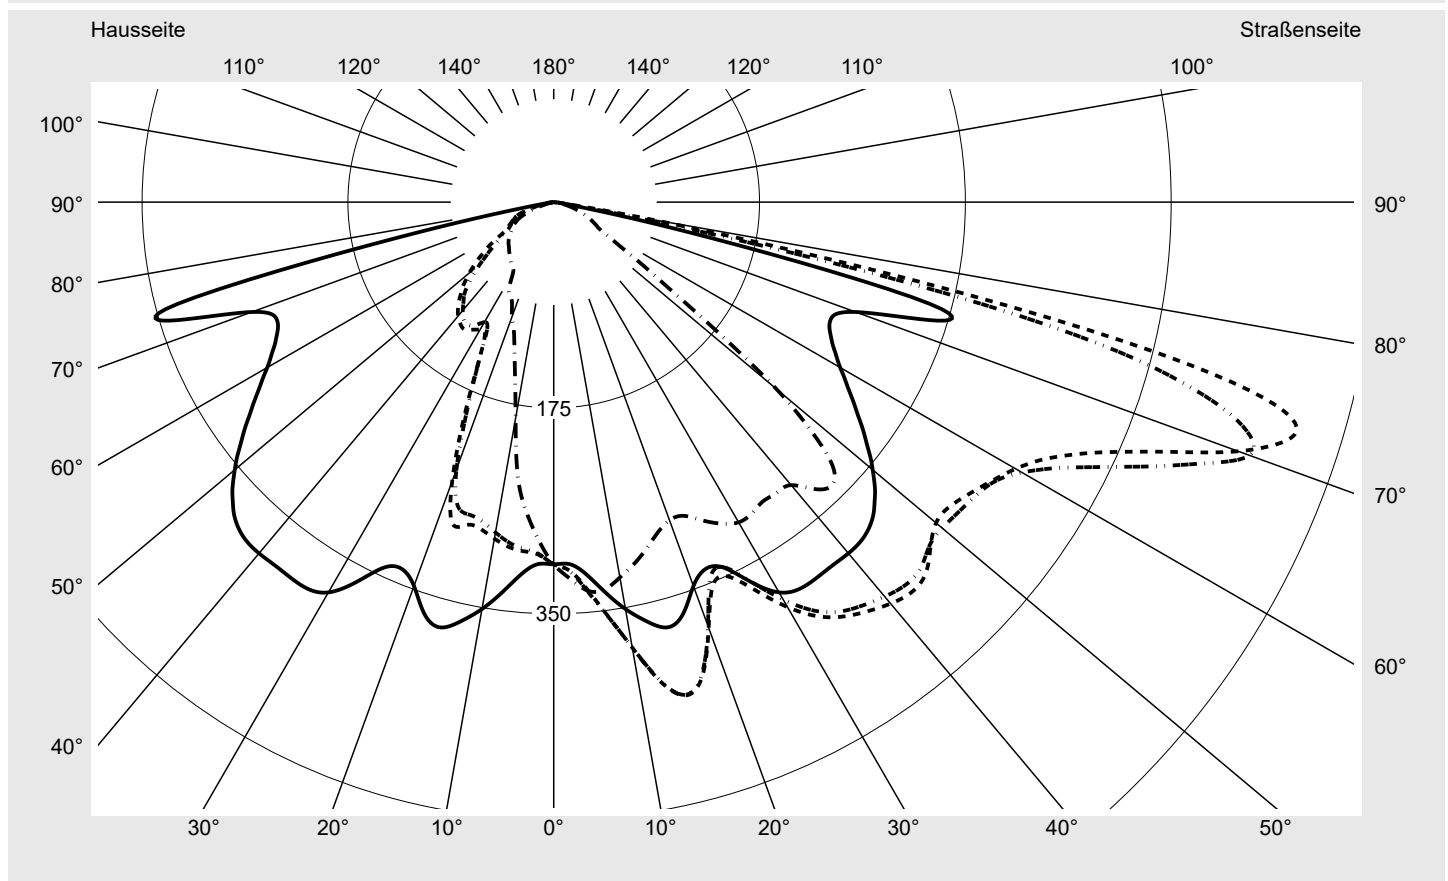

Lichttechnischer Prüfbefund

Familie
Streetlight 21 mini easy LED

Bestell-Nr.: 5XE6B47N08HB
EAN: 4058352897362

LP-Nummer
59065_1147

Ausführung Mastansatz- / Mastaufsatzmontage, NEMA 7 pin (DALI)
Optik asymmetrisch, breit strahlend (ST0.5a)
Abdeckung Einscheibensicherheitsglas (ESG)
Bestückung LED 4000 K | CRI ≥ 70
Betriebsgerät EVG-DALI Plus
Bemessungswerte Nettolichtstrom = 9430 lm
 Systemleistung = 66.0 W
 Lichtausbeute = 142.9 lm/W

Seriendokumentation
16.06.2023

siteco

Lichtstärke in cd/klm

C180-0

C205-25

C207,5-27,5

C270-90

Imax: 661 cd/klm

Leuchtenbetriebswirkungsgrade

Eta	100.0%
Eta 0° - 90°	100.0%
Eta 90° - 180°	0.0%

Lichtstärkeklasse nach EN13201-2

Klasse:	G3
Imax 70°	629.6
Imax 80°	99.6
Imax 90°	0.0
Imax >90°	0.0
Imax >95°	0.0

Messbedingungen