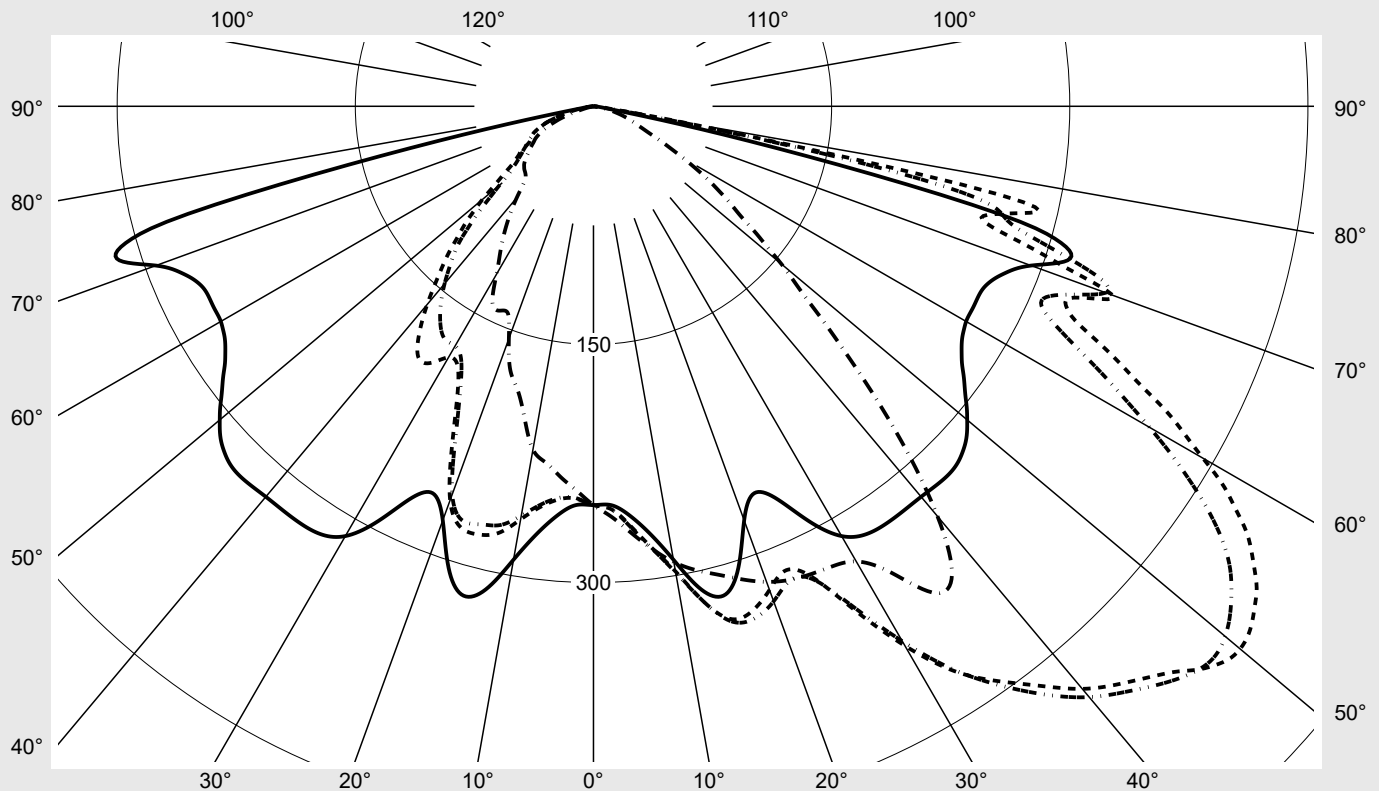

Lichttechnischer Prüfbefund

Familie
Streetlight 21 mini easy LED

Bestell-Nr.: 5XE6B47N08JB
EAN: 4058352897379

LP-Nummer
59074_196

Ausführung Mastansatz- / Mastaufsatzmontage, NEMA 7 pin (DALI)
Optik asymmetrisch, breit strahlend (ST0.5a G)
Abdeckung Einscheibensicherheitsglas (ESG)
Bestückung LED 4000 K | CRI ≥ 70
Betriebsgerät EVG-DALI Plus
Bemessungswerte Nettolichtstrom = 13390 lm
 Systemleistung = 87.3 W
 Lichtausbeute = 153.4 lm/W

Seriendokumentation
16.06.2023

siteco

Lichtstärke in cd/klm

C180-0

C210-30

C212,5-32,5

C270-90

Imax: 532 cd/klm

Hausseite

Straßenseite

Leuchtenbetriebswirkungsgrade

Eta	100.0%
Eta 0° - 90°	100.0%
Eta 90° - 180°	0.0%

Lichtstärkeklasse nach EN13201-2

Klasse:	G4
Imax 70°	466.0
Imax 80°	84.5
Imax 90°	0.0
Imax >90°	0.0
Imax >95°	0.0

Kegelmantelkurven in cd/klm **KMK 50°** **KMK 49°** **KMK 48°** **KMK 47°**

Lichttechnischer Prüfbefund

Familie Streetlight 21 mini easy LED	Bestell-Nr.: 5XE6B47N08JB EAN: 4058352897379	LP-Nummer 59074_196
Wertetabelle Lichtstärkemessung		Maximale Lichtstärke
		siteco