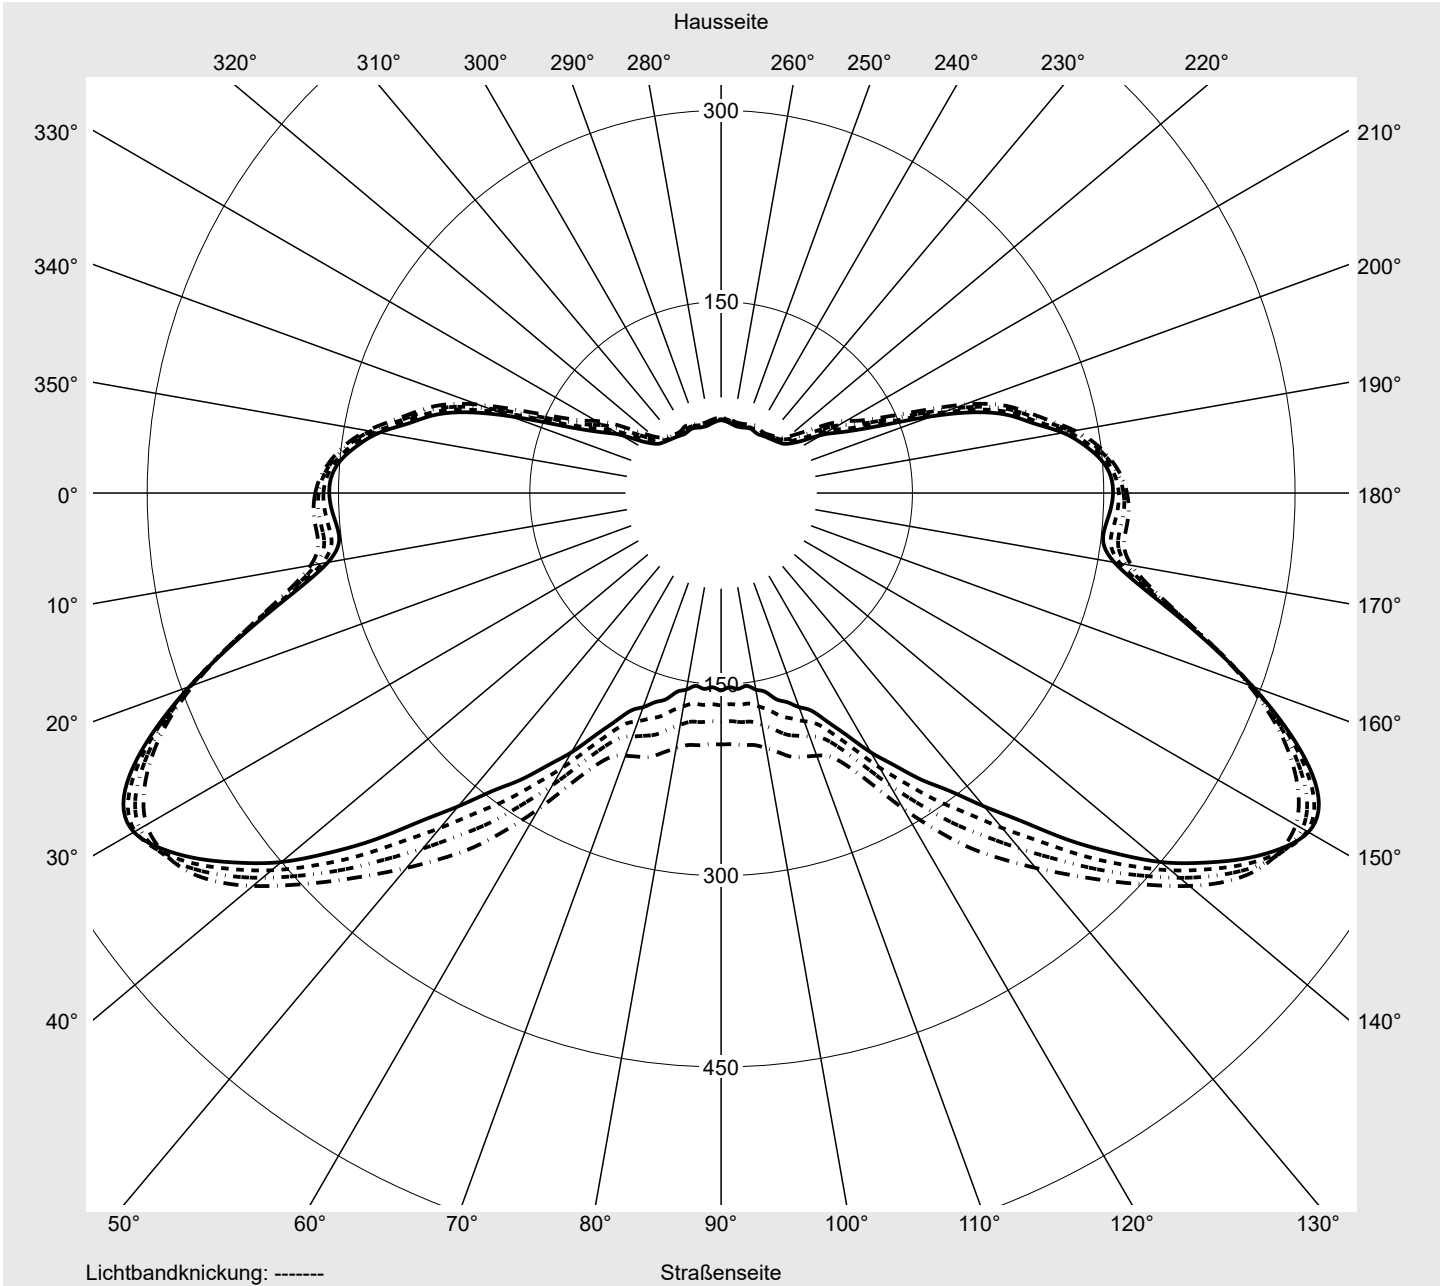

Lichttechnischer Prüfbefund

Familie
Streetlight 21 mini easy LED

Bestell-Nr.: 5XE6B47N08JB
EAN: 4058352897379

LP-Nummer
59074_196

Ausführung Mastansatz- / Mastaufsatzmontage, NEMA 7 pin (DALI)
Optik asymmetrisch, breit strahlend (ST0.5a G)
Abdeckung Einscheibensicherheitsglas (ESG)
Bestückung LED 4000 K | CRI ≥ 70
Betriebsgerät EVG-DALI Plus
Bemessungswerte Nettolichtstrom = 13390 lm
 Systemleistung = 87.3 W
 Lichtausbeute = 153.4 lm/W

Hausseite

Straßenseite

Leuchtenbetriebswirkungsgrade

Eta	100.0%
Eta 0° - 90°	100.0%
Eta 90° - 180°	0.0%

Lichtstärkeklasse nach EN13201-2

Klasse:	G4
Imax 70°	466.0
Imax 80°	84.5
Imax 90°	0.0
Imax >90°	0.0
Imax >95°	0.0

Messbedingungen

DIN EN 13032 und DIN 5032

Lichttechnischer Prüfbefund

Familie Streetlight 21 mini easy LED	Bestell-Nr.: 5XE6B47N08JB EAN: 4058352897379	LP-Nummer 59074_196
--	---	-------------------------------

Kegelmantelkurven in cd/klm **KMK 50°** **KMK 49°** **KMK 48°** **KMK 47°**

Lichttechnischer Prüfbefund

Familie Streetlight 21 mini easy LED	Bestell-Nr.: 5XE6B47N08JB EAN: 4058352897379	LP-Nummer 59074_196
Wertetabelle Lichtstärkemessung		Maximale Lichtstärke
		siteco