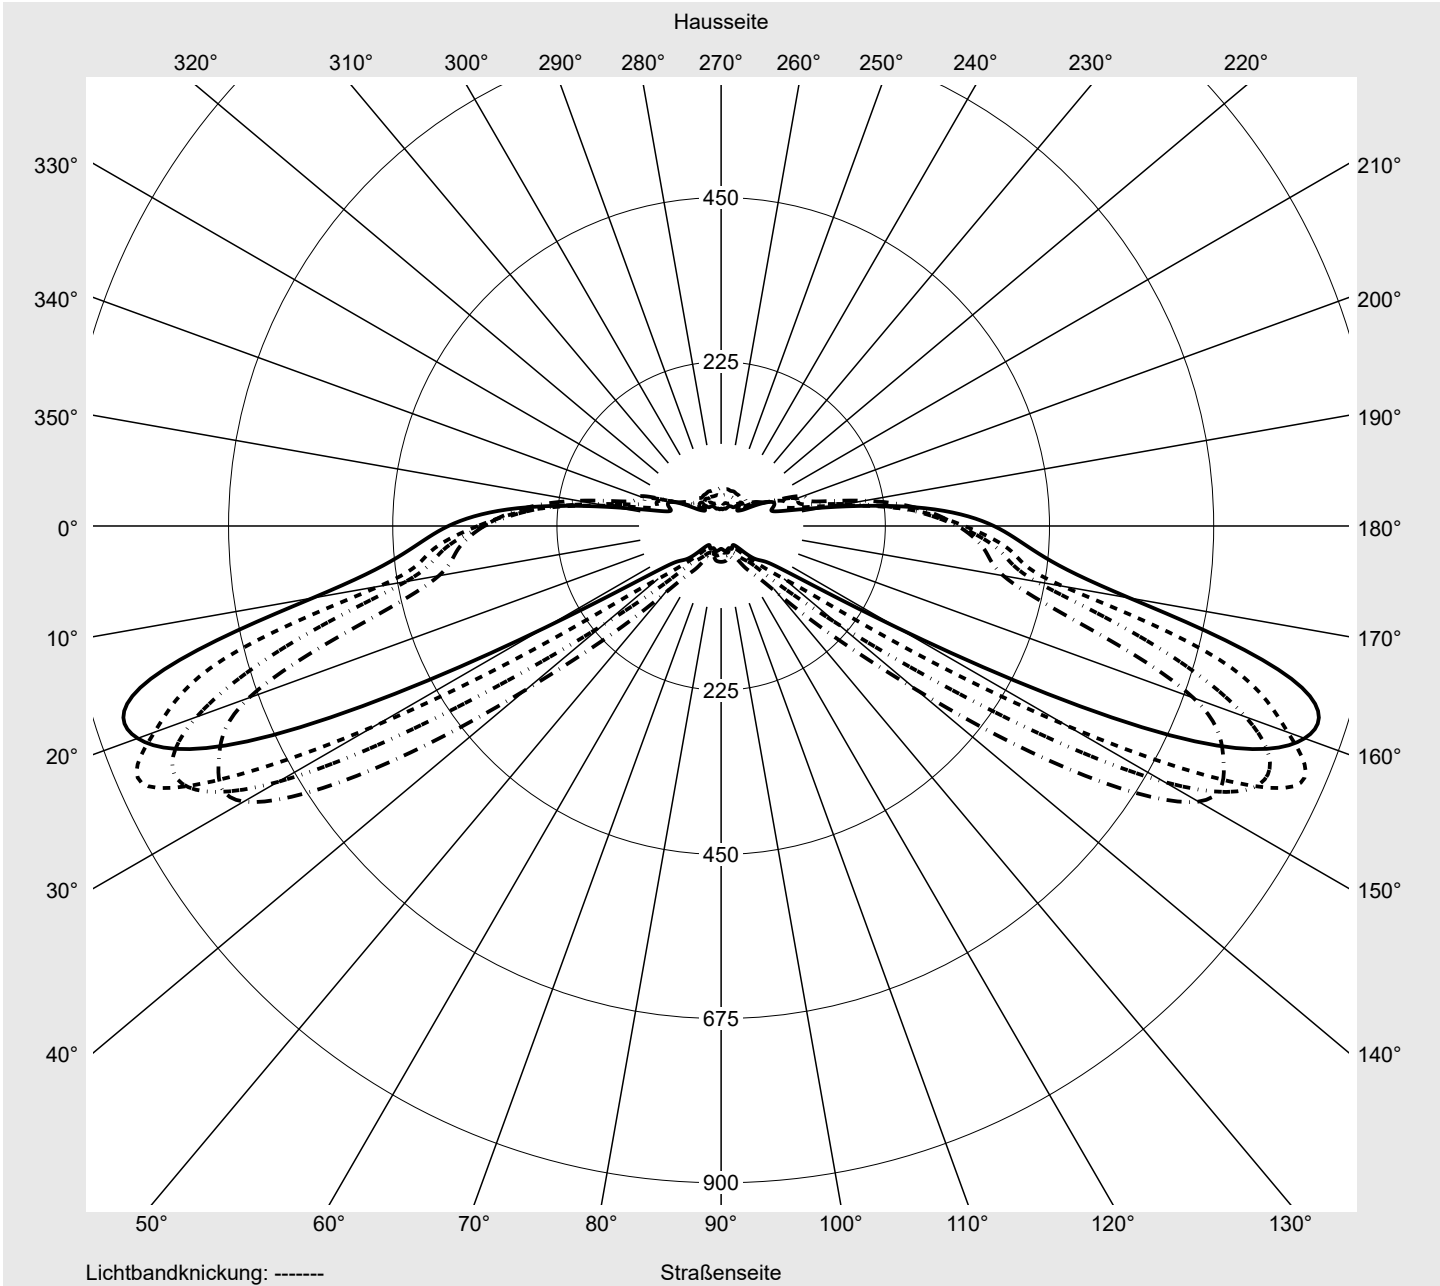

Lichttechnischer Prüfbefund

Familie
Streetlight 21 mini easy LED

Bestell-Nr.: 5XE6C37N08GB
EAN: 4058352897386

LP-Nummer
59081_1158

Ausführung Mastansatz- / Mastaufsatzmontage, NEMA 7 pin (DALI)
Optik asymmetrisch, breit strahlend (ST0.8a)
Abdeckung Einscheibensicherheitsglas (ESG)
Bestückung LED 3000 K | CRI ≥ 70
Betriebsgerät EVG-DALI Plus
Bemessungswerte Nettolichtstrom = 5940 lm
 Systemleistung = 40.4 W
 Lichtausbeute = 147 lm/W

Seriendokumentation
16.06.2023

siteco

Lichtstärke in cd/klm

C180-0

C200-20

C205-25

C270-90

Imax: 851 cd/klm

Leuchtenbetriebswirkungsgrade

Eta 100.0%
 Eta 0° - 90° 100.0%
 Eta 90° - 180° 0.0%

Lichtstärkeklasse nach EN13201-2

Klasse: G3
 Imax 70° 826.1
 Imax 80° 99.6
 Imax 90° 0.0
 Imax >90° 0.0
 Imax >95° 0.0

Messbedingungen

DIN EN 13032 und DIN 5032

Lichttechnischer Prüfbefund

Familie Streetlight 21 mini easy LED	Bestell-Nr.: 5XE6C37N08GB EAN: 4058352897386	LP-Nummer 59081_1158
--	---	--------------------------------

Kegelmantelkurven in cd/klm **KMK 67,5°** **KMK 65°** **KMK 62,5°** **KMK 60°** **siteco**