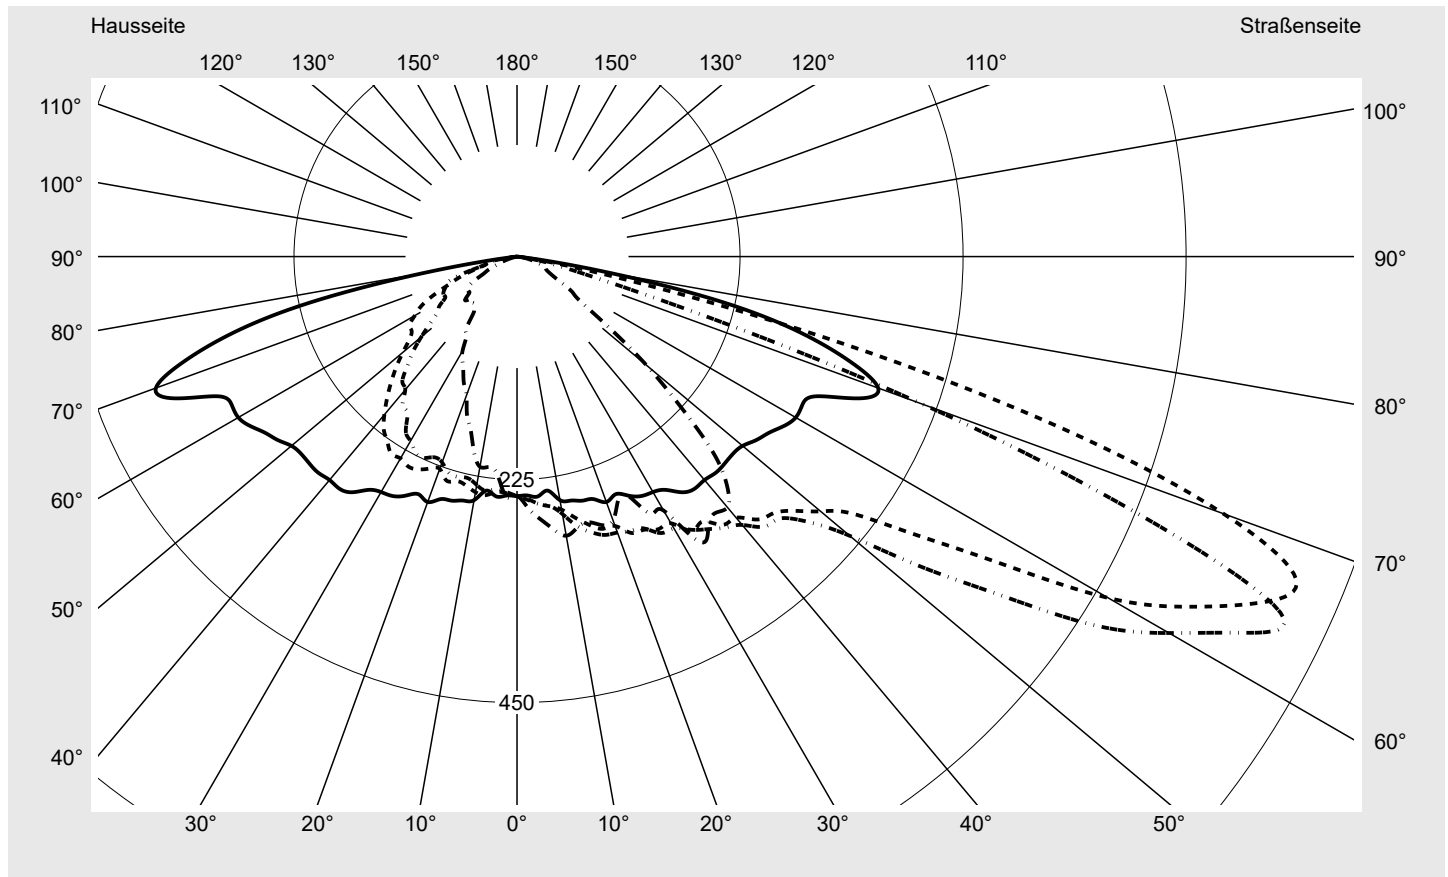

Lichttechnischer Prüfbefund

Familie
Streetlight 21 mini easy LED

Bestell-Nr.: 5XE6C37N08GB
EAN: 4058352897386

LP-Nummer
59081_1158

Ausführung Mastansatz- / Mastaufsatzmontage, NEMA 7 pin (DALI)
Optik asymmetrisch, breit strahlend (ST0.8a)
Abdeckung Einscheibensicherheitsglas (ESG)
Bestückung LED 3000 K | CRI ≥ 70
Betriebsgerät EVG-DALI Plus
Bemessungswerte Nettolichtstrom = 5940 lm
 Systemleistung = 40.4 W
 Lichtausbeute = 147 lm/W

Seriendokumentation
16.06.2023

siteco

Lichtstärke in cd/klm

C180-0

C200-20

C205-25

C270-90

Imax: 851 cd/klm

Leuchtenbetriebswirkungsgrade

Eta 100.0%
 Eta 0° - 90° 100.0%
 Eta 90° - 180° 0.0%

Lichtstärkeklasse nach EN13201-2

Klasse: G3
 Imax 70° 826.1
 Imax 80° 99.6
 Imax 90° 0.0
 Imax >90° 0.0
 Imax >95° 0.0

Messbedingungen

DIN EN 13032 und DIN 5032

Lichttechnischer Prüfbefund

Familie Streetlight 21 mini easy LED	Bestell-Nr.: 5XE6C37N08GB EAN: 4058352897386	LP-Nummer 59081_1158
--	---	--------------------------------

Kegelmantelkurven in cd/klm **KMK 67,5°** **KMK 65°** **KMK 62,5°** **KMK 60°** **siteco**